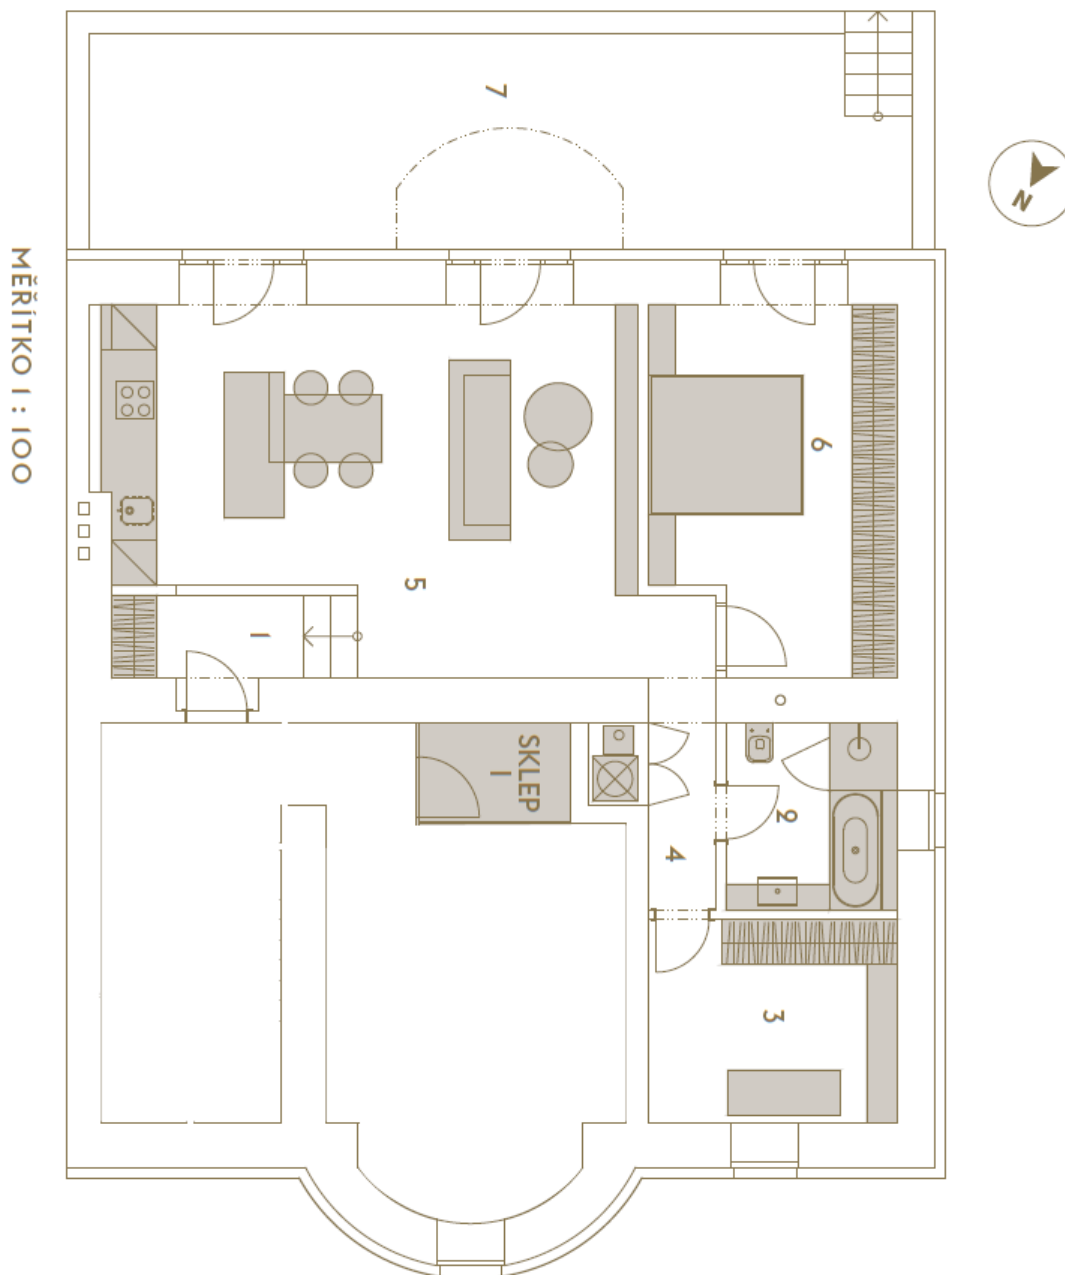

Plocha je tvořena součtem celé plochy jednotky a ohraničená obvodovými zdmi.

Elegantní byt s terasou v nejprestižnější pražské rezidenční čtvrti**Hanspaulka vhodný k okamžitému nastěhování je situován v přízemí právě dokončené butikové rezidence s bazénem a zahradou.**Rezidence vznikla rekonstrukcí historické vily a nabízí **4 bytové jednotky**.

Tento byt nabízí zádveří navazující na otevřený obývací pokoj s kuchyňským koutem, 1 ložnici, pracovnu, koupelnu s toaletou a chodbičku s technickou místností.

Vybavení zahrnuje **kuchyni na míru, designově zařízené koupelny, dubové podlahy, bílé kazetové dveře** a přípravu na klimatizaci.

Interiér 69,2 m², terace 31 m², sklep 2,6 m².

Byt 3+kk

69 m², Praha 6, Dejvice

Prodáno

TABULKA MÍSTNOSTÍ

ČÍSLO	POPIS	PLOCHA (m ²)
1	ZÁDVEŘÍ	3,5
2	KOUPELNA + WC	5,7
3	PRACOVNA	9,0
4	CHODBA + TECH. MÍST.	3,0
5	OBÝVACÍ POKOJ + KK	33,0
6	LOŽNICE	15,0
7	TERASA	31,0
PLOCHA BYTU		69,2
PLOCHA SKLEPA Č. 1		2,6