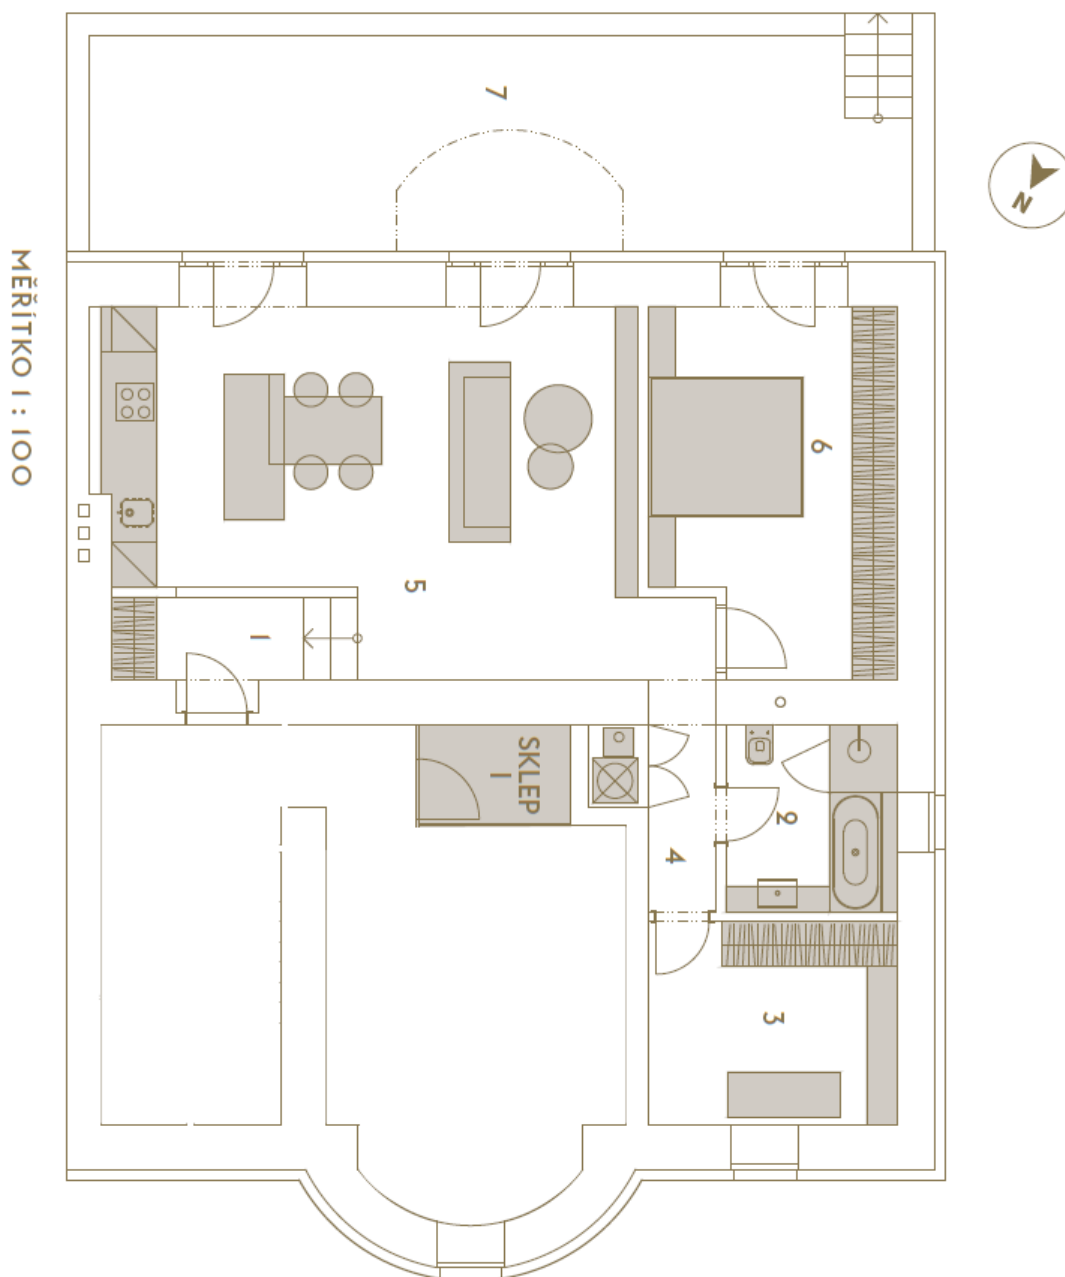

Plocha je tvořena součtem celé plochy jednotky a ohraničená obvodovými zdmi.

Elegantní byt s terasou v nejprestižnější pražské rezidenční čtvrti**Hanspaulka vhodný k okamžitému nastěhování je situován v přízemí právě dokončené butikové rezidence s bazénem a zahradou.**Rezidence vznikla rekonstrukcí historické vily a nabízí **4 bytové jednotky**.

Tento byt nabízí zádveří navazující na otevřený obývací pokoj s kuchyňským koutem, 1 ložnici, pracovnu, koupelnu s toaletou a chodbičku s technickou místností.

Vybavení zahrnuje **kuchyni na míru, designově zařízené koupelny, dubové podlahy, bílé kazetové dveře** a přípravu na klimatizaci.

Interiér 69,2 m², terace 31 m², sklep 2,6 m².

Byt 3+kk

69 m², Praha 6, Dejvice

Prodáno

TABULKA MÍSTNOSTÍ

ČÍSLO	POPIS	PLOCHA (m ²)
1	ZÁDVEŘÍ	3,5
2	KOUPELNA + WC	5,7
3	PRACOVNA	9,0
4	CHODBA + TECH. MÍST.	3,0
5	OBÝVACÍ POKOJ + KK	33,0
6	LOŽNICE	15,0
7	TERASA	31,0
PLOCHA BYTU		69,2
PLOCHA SKLEPA Č. 1		2,6