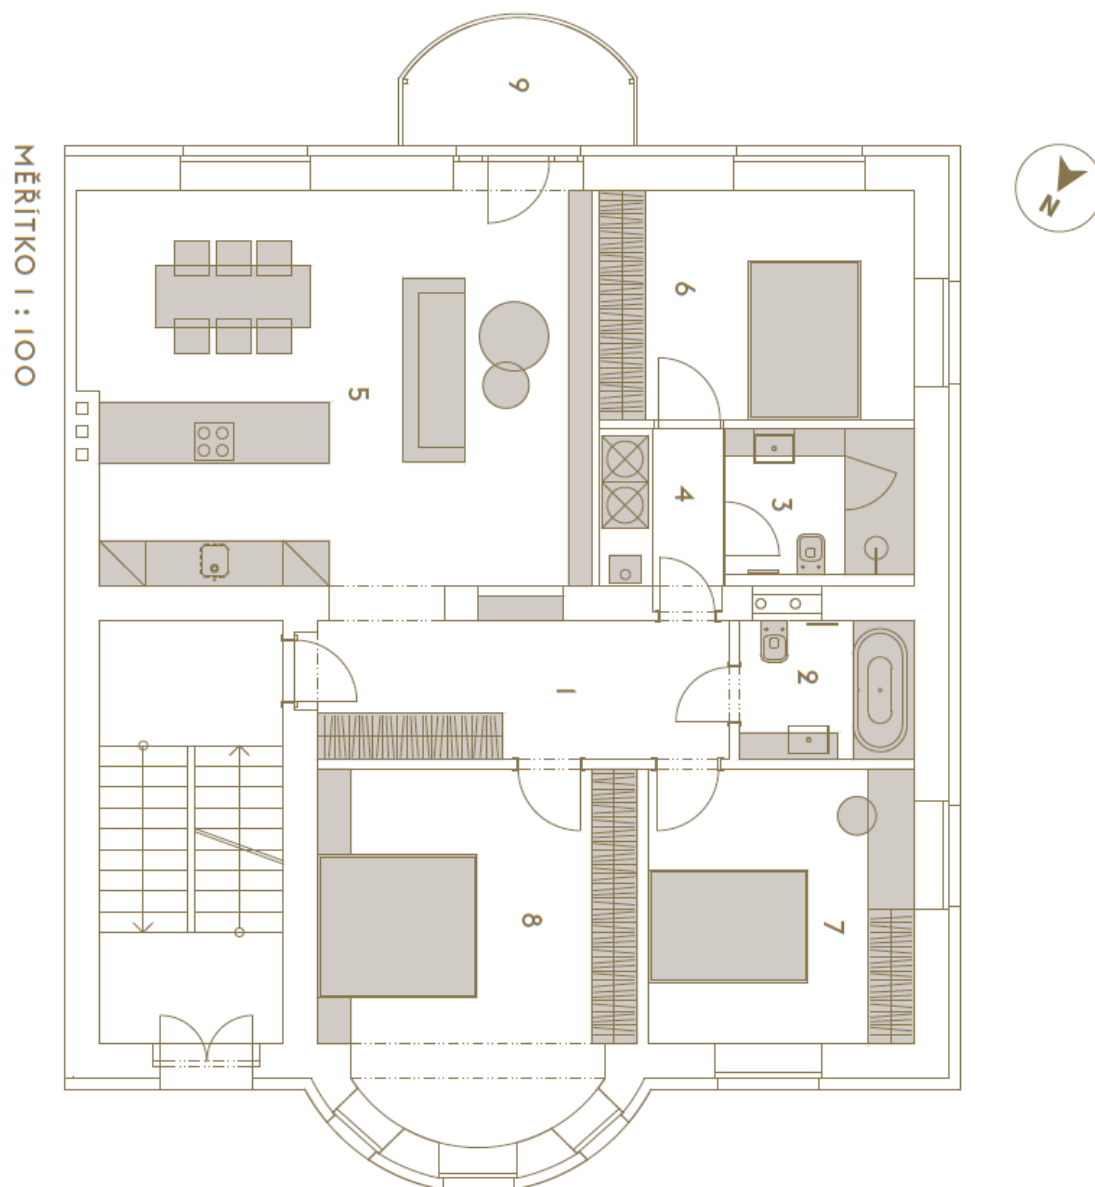

Tento byt nabízí otevřený obývací pokoj s přípravou na kuchyň, 3 ložnice (jedna s balkonem), dvě koupelny s toaletou, technickou místnost a vstupní chodbu.

Vybavení zahrnuje **designově zařízené koupelny, dubové podlahy, bílé kazetové dveře** a přípravu na klimatizaci.

Interiér 99,5 m², balkon 4,3 m², sklep 3,8 m².

Byt 4+kk

100 m², Praha 6, Dejvice

Prodáno

**Byt 4+kk**100 m², Praha 6, Dejvice**Prodáno****TABULKA MÍSTNOSTÍ**

ČÍSLO	POPIS	PLOCHA (m ²)
1	CHODBA	9,6
2	KOUPELNA + WC	4,1
3	KOUPELNA + WC	4,8
4	CHODBA + TECH. MÍST.	3,6
5	OBÝVACÍ POKOJ + KK	33,6
6	LOŽNICE	12,2
7	LOŽNICE	12,3
8	LOŽNICE	19,3
9	BALKON	4,3
PLOCHA BYTU		103,8
PLOCHA SKLEPA Č. II		3,8