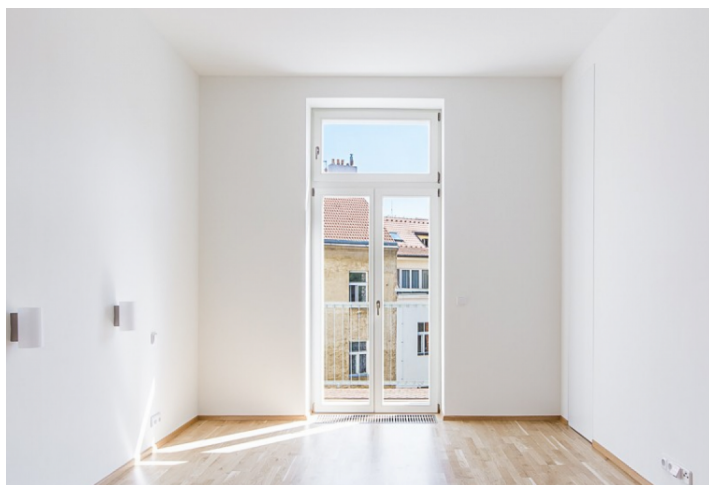

Byt 2+kk

71 m², Praha 10, Vršovice, Charkovská

Pronajato