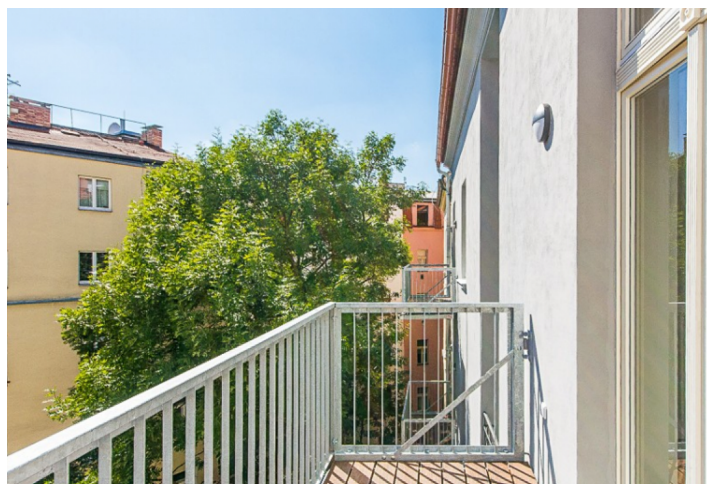

Byt 2+kk

71 m², Praha 10, Vršovice, Charkovská

Pronajato