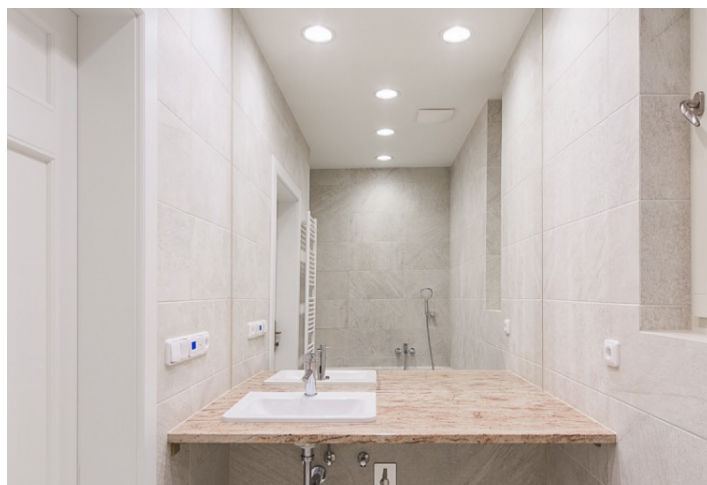

Byt 2+kk

71 m², Praha 10, Vršovice, Charkovská

Pronajato