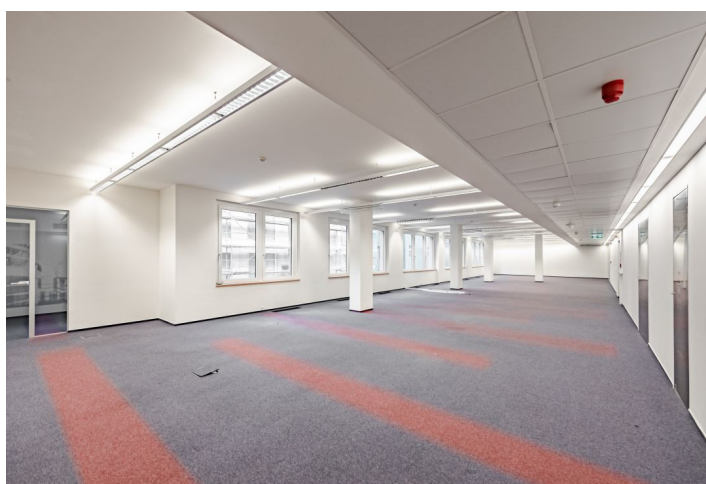

Kancelářské prostory

Praha 8, Karlín, Pobřežní

17.52 € / m² | 440 Kč / m²