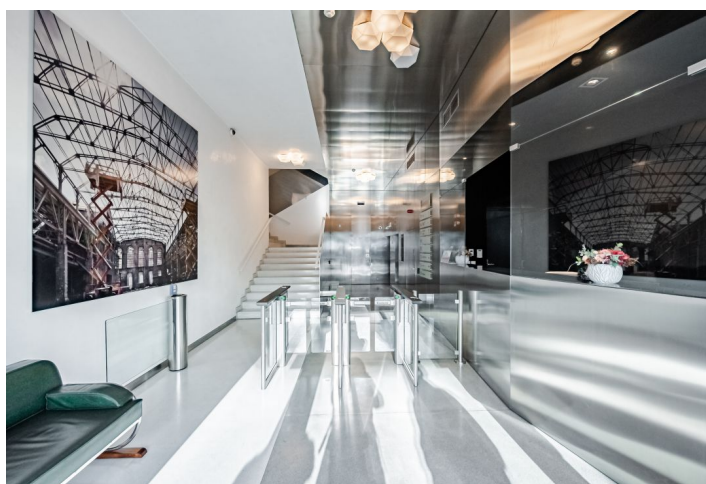

Kancelářské prostory

Praha 8, Karlín, Pobřežní

17.52 € / m² | 440 Kč / m²