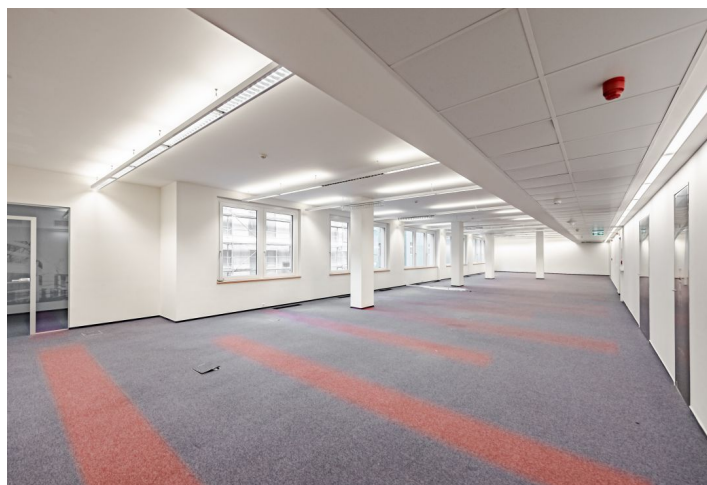

Kancelářské prostory

Praha 8, Karlín, Pobřežní

17.52 € / m² | 440 Kč / m²