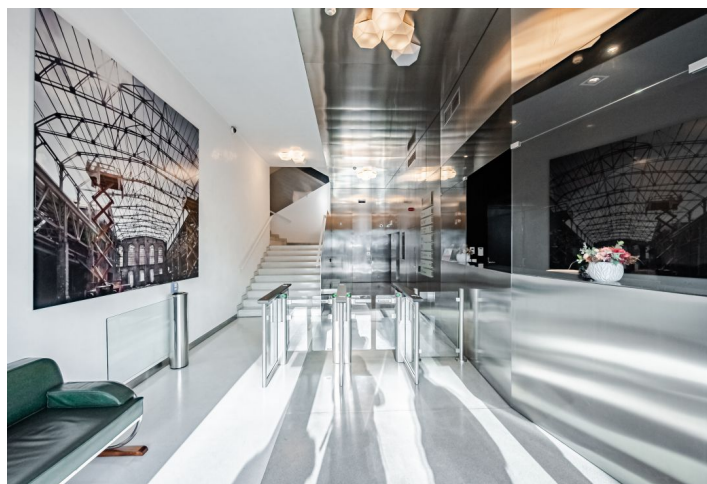

Kancelářské prostory

Praha 8, Karlín, Pobřežní

17.52 € / m² | 440 Kč / m²