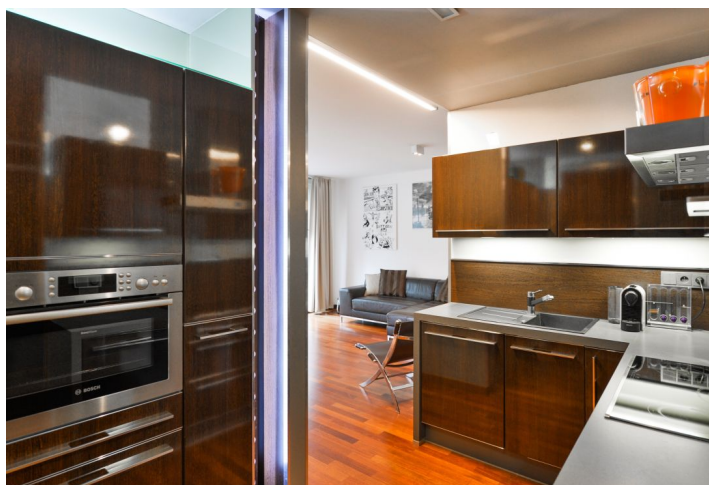

Byt 2+kk

62 m², Praha 2, Vinohrady, Italská

Pronajato