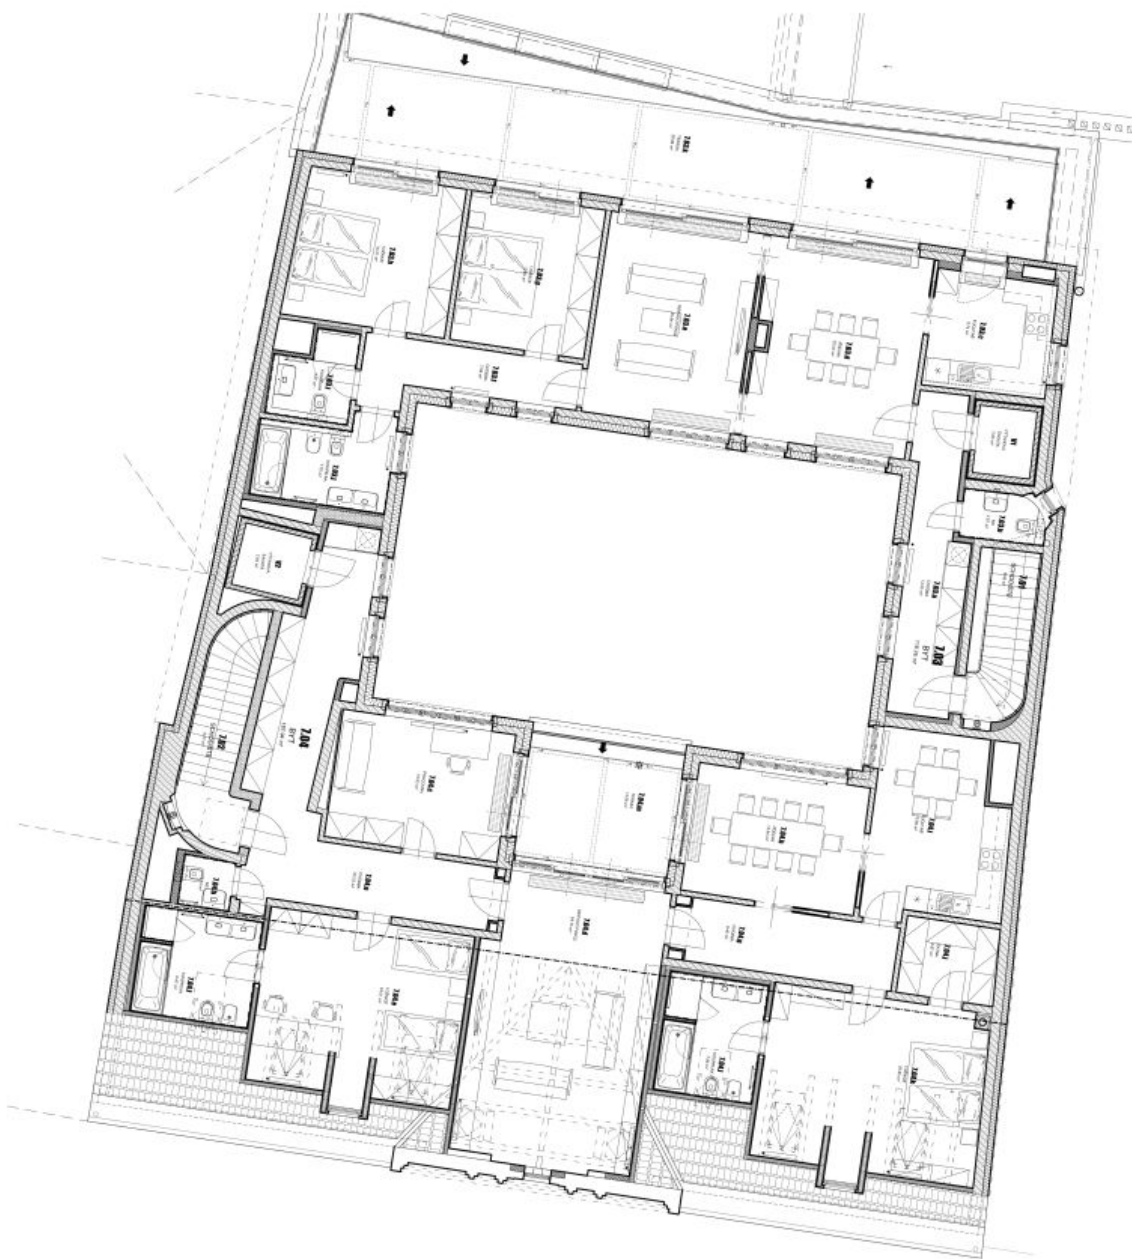

**Byt s terasou v centru Prahy. Nabízíme k pronájmu podkrovní byt s 13 m<sup>2</sup> terasou orietovanou do vnitrobloku a přímým přístupem z výtahu, situovaný v 6. patře domu, při jehož kompletní přestavbě byla zachována původní art deco fasáda z 20. let minulého století. Tato jedinečná multifunkční budova stojí ve finančním a obchodním centru města a prochází jí nová pasáž propojující Jungmannovu ulici s ulicemi Vladislavova a Purkyňova. Autory fasády ve stylu německého expresionismu jsou architekti Viktor Lampl a Otto Fuchs. Budova je velmi snadno dostupná MHD – pár kroků od stanic metra Národní třída (trasa B) a Můstek (trasy A, B) a zastávek tramvají. Výhodou je také široké spektrum služeb dostupných v blízkém okolí a v nedalekém obchodním centru Quadrio.**

Interiér bytu tvoří atraktivní obývací pokoj, jídelna (příp. pracovna či pokoj pro hosty), plně vybavená kuchyň, 3 samostatné ložnice, plně vybavená en-suite koupelna, druhá en-suite koupelna s vanou, bidetem a toaletou, šatna, toaleta pro hosty a vstupní hala. Terasa je přístupná z ob. pokoje, jídelny a jedné z ložnic.

\* Výměra jednotky dle bytového zákona. Plocha je tvořena součtem vnitřní výměry všech místností.