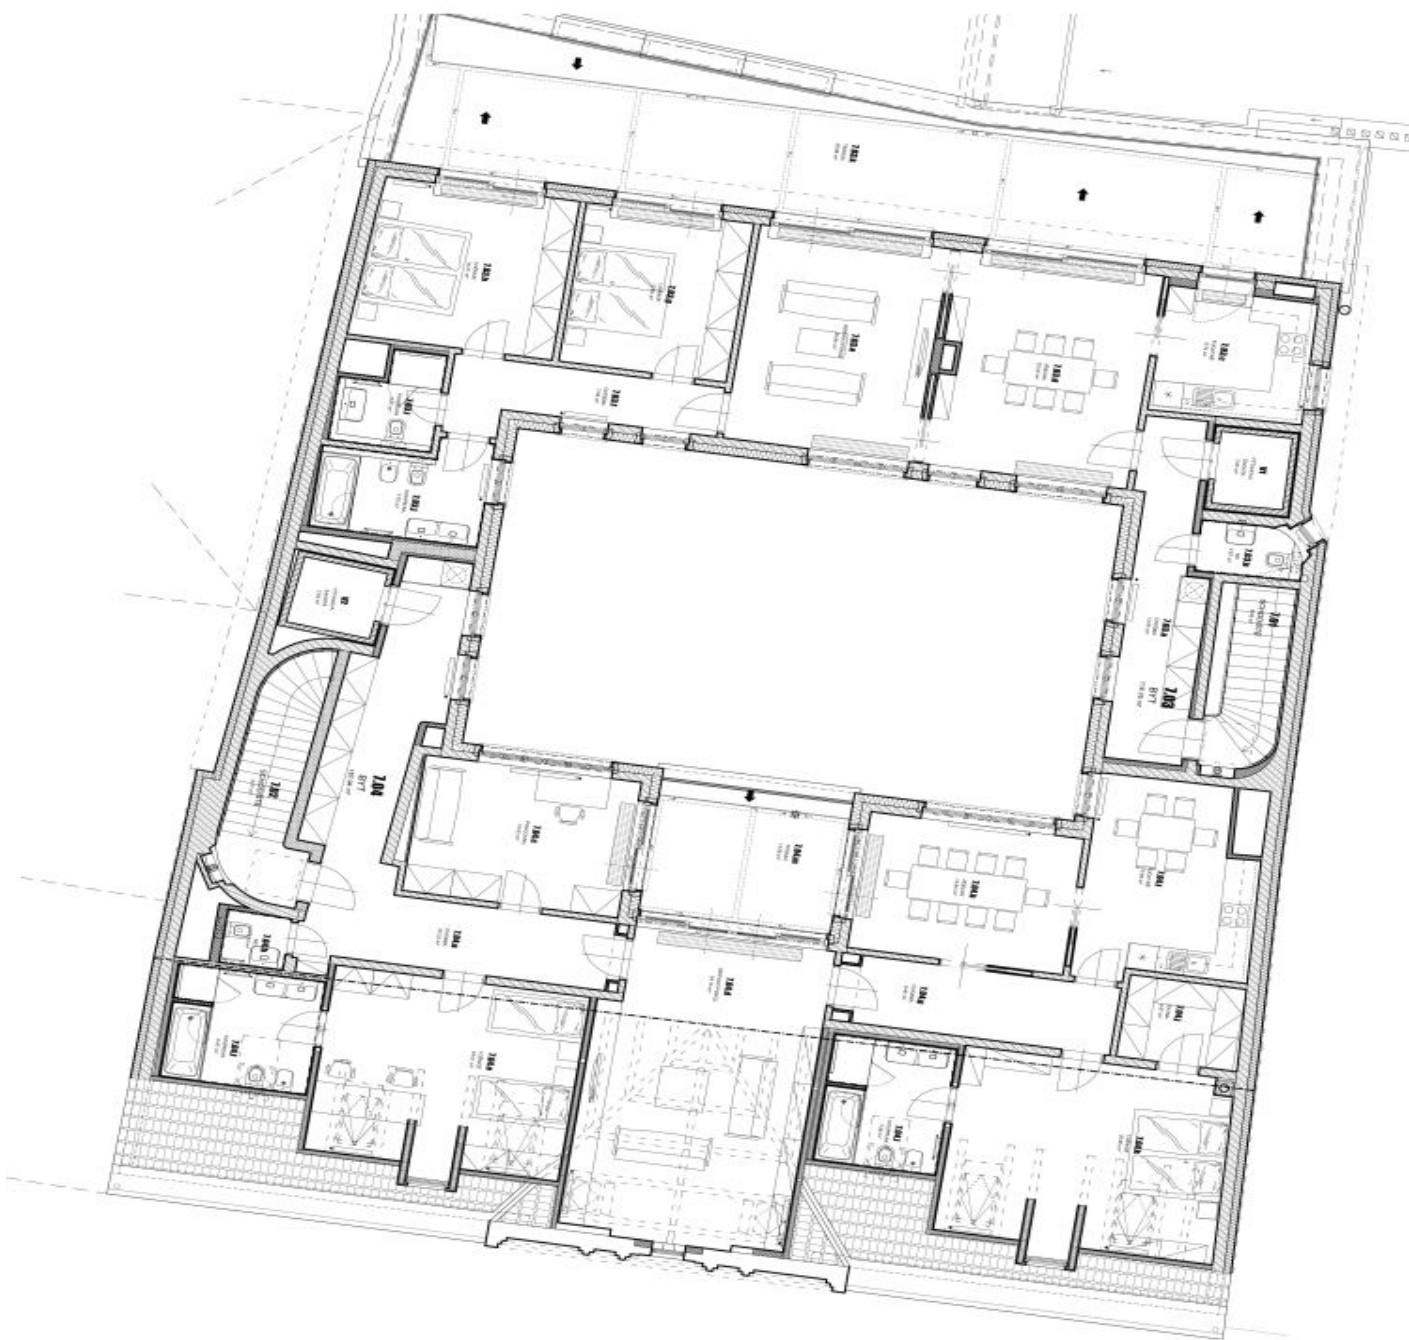

Byt 5+1

188 m², Praha 1, Nové Město, Jungmannova

90 000 Kč | 3 588 €

TABULKA MÍSTNOSTÍ - 7.NP			
č.m.	NAZEV MÍSTNOSTI	m²	m²
7.01	SCHODIŠTĚ	6,98	
7.02	SCHODIŠTĚ	8,77	
7.03	BYT (bez terasy)	116,76	
7.03a	OKOBA	12,05	
7.03b	KČ	2,27	
7.03c	KUCHĚNĚ	9,74	
7.03d	JEDLNA	22,03	
7.03e	OPRAVKY POKLAD	20,84	
7.03f	OKOBA	7,59	
7.03g	LÓDNICE	13,65	
7.03h	LÓDNICE	18,31	
7.03i	KOUPELNA	4,27	
7.03j	KOUPELNA	7,70	
7.03k	TERASA	56,66	
7.04	BYT (bez terasy)	187,94	
7.04a	OKOBA	25,72	
7.04b	KOUPELNA	1,73	
7.04c	PRAHDNA	15,03	
7.04d	OPRAVKY POKLAD	34,15	
7.04e	LÓDNICE	24,01	
7.04f	KOUPELNA	8,47	
7.04g	OKOBA	8,40	
7.04h	JEDLNA	14,94	
7.04i	KUCHĚNĚ	15,85	
7.04j	ŠKLN	4,97	
7.04k	LÓDNICE	25,90	
7.04l	KOUPELNA	7,88	
7.04m	TERASA	13,08	
	CELKOVĚ (s terasami, bez výtahových schodů)	359,78	
V1	VÝTAHOVÁ ŠACHTA	2,63	
V2	VÝTAHOVÁ ŠACHTA	2,93	
	TOTAL FLATS WITH TERRACES	374,44	
	TOTAL FLATS WITHOUT TERRACES	304,70