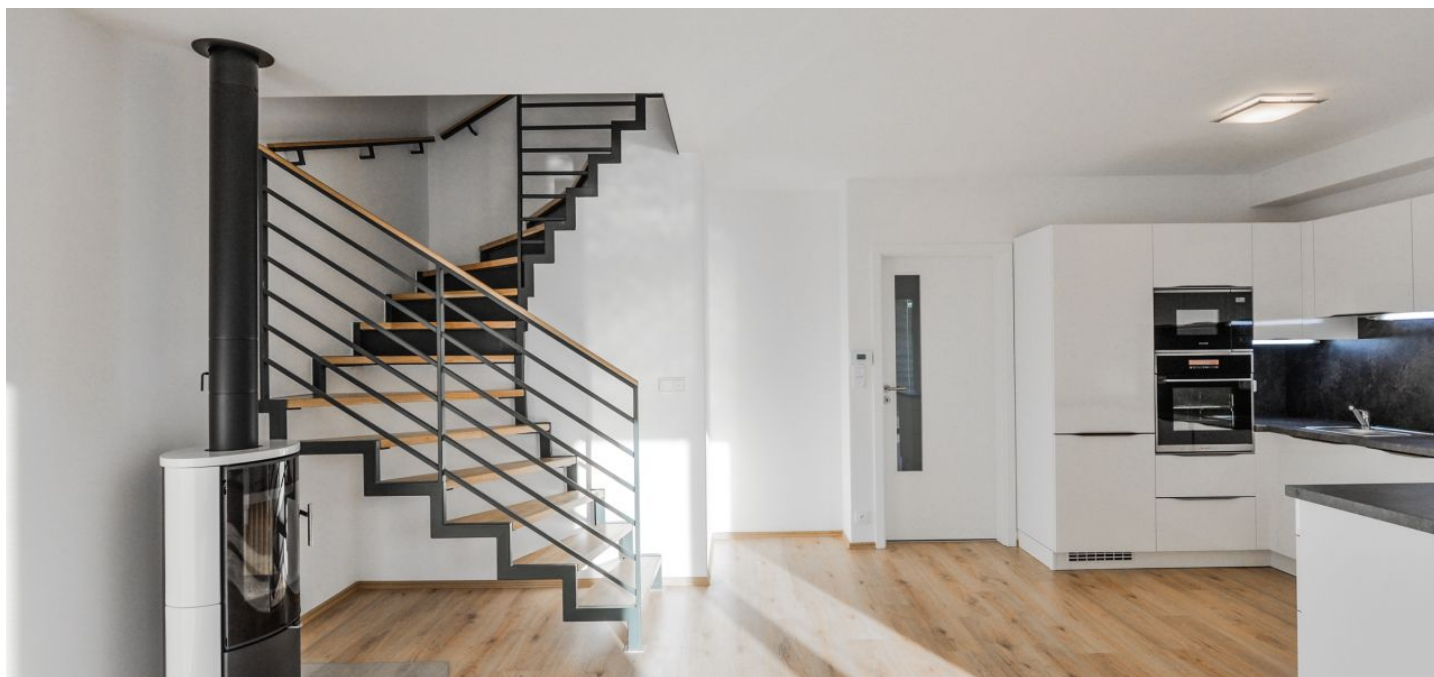

Rodinný dům 6+kk

185 m², Praha 4, Písnice, Miřetická

Pronajato