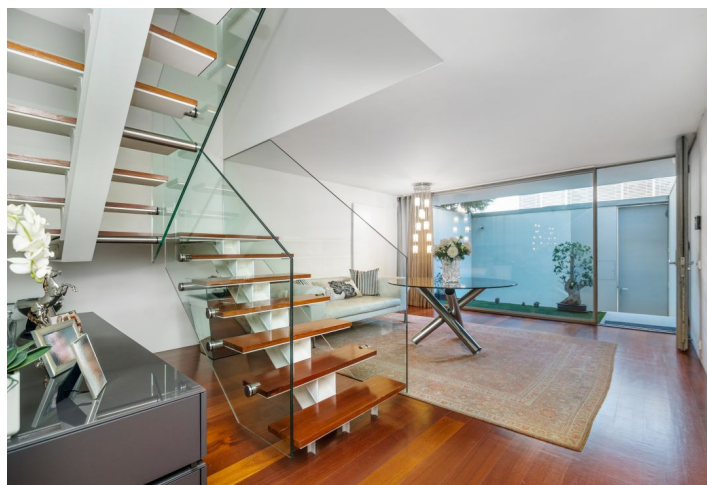

Rodinný dům 6+kk

343 m², Porto, Norte, Aldoar, Foz do Douro e Nevogilde

Cena na vyžádání