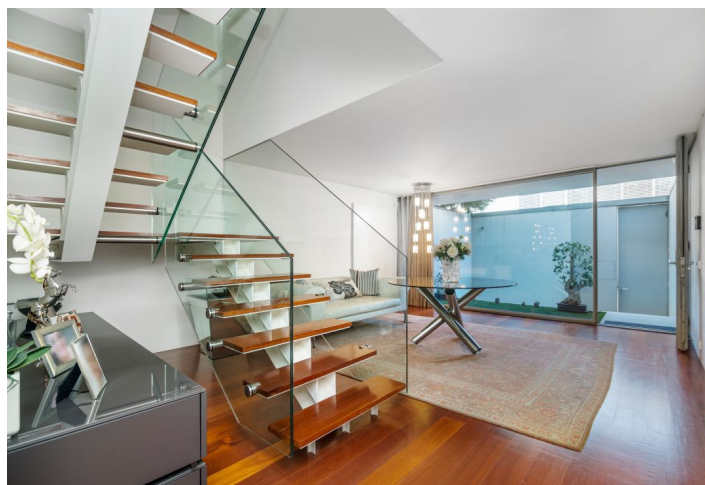

Rodinný dům 6+kk

343 m², Porto, Norte, Aldoar, Foz do Douro e Nevogilde

Cena na vyžádání