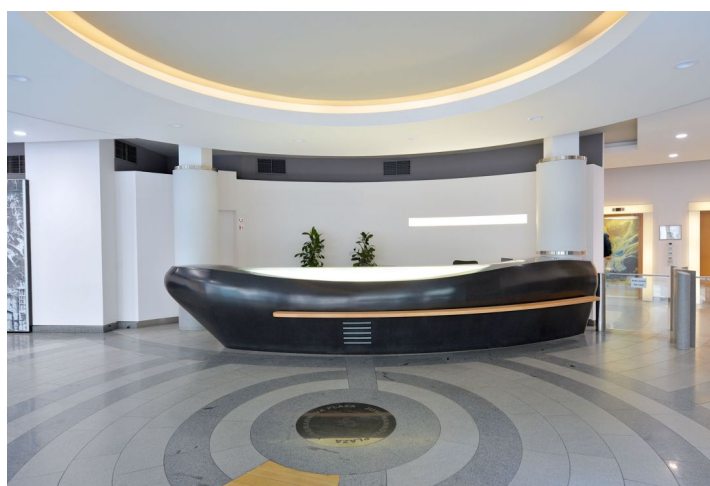

Kancelářské prostory

Pronajato

Praha 1, Nové Město, Jungmannova