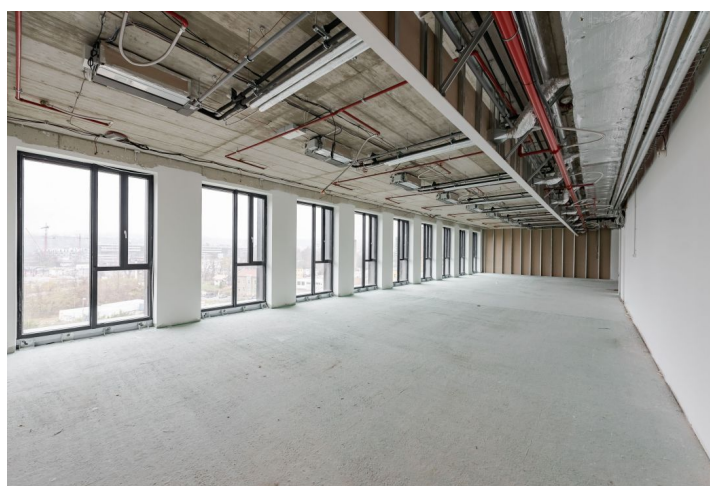

Kancelářské prostory

Pronajato

Praha 8, Karlín, Sokolovská