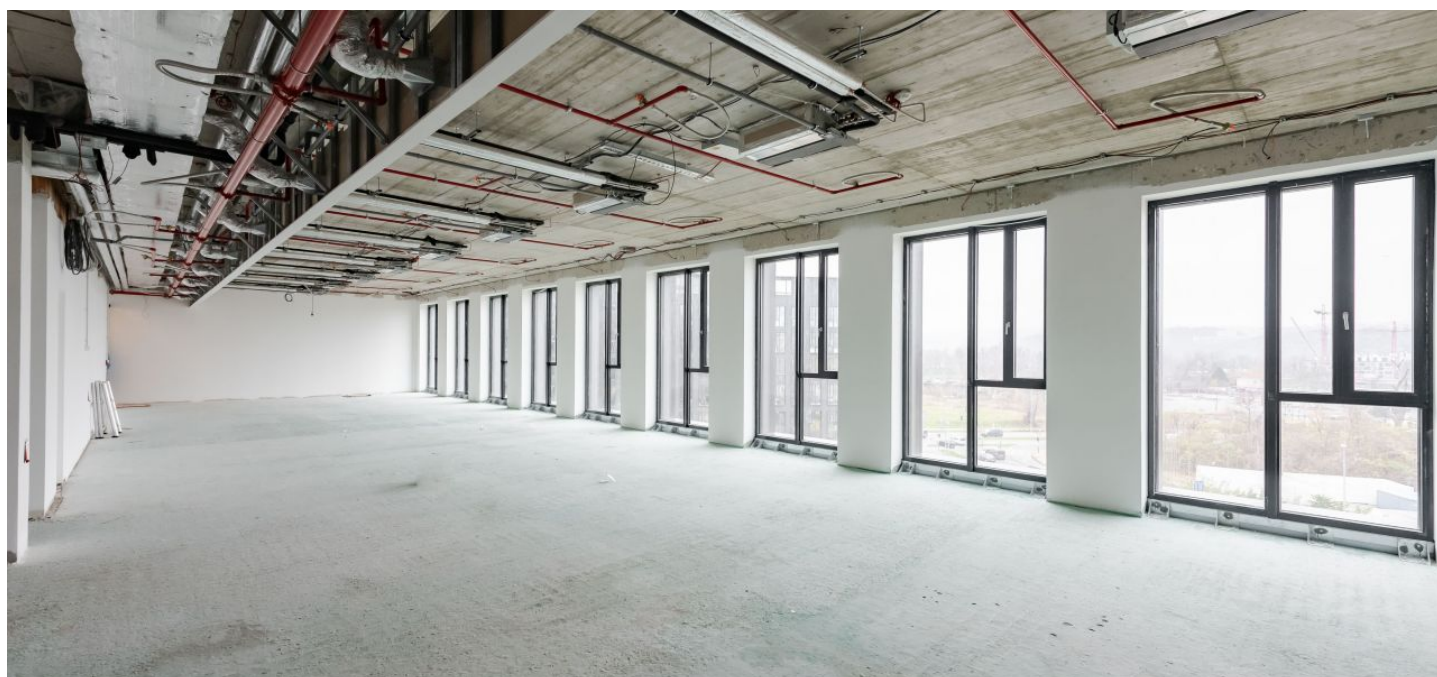

Kancelářské prostory

Pronajato

Praha 8, Karlín, Sokolovská