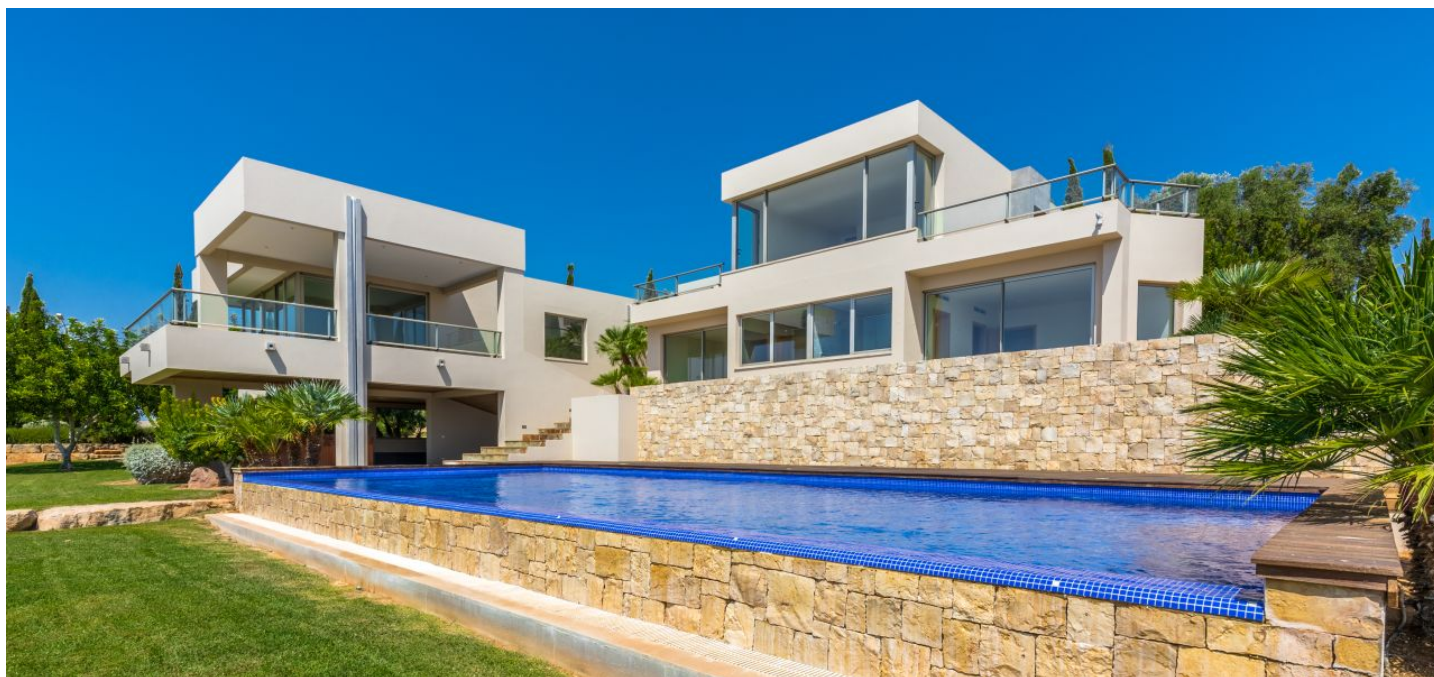

Rodinný dům 5+kk

560 m², Loulé, Algarve, São Sebastião

Cena na vyžádání

Rodinný dům 5+kk

560 m², Loulé, Algarve, São Sebastião

Cena na vyžádání

Pozemek	2 359 m ²
Parkování	-
Sklep	-
PENB	B
Referenční číslo	27514

Moderní vila postavená ve vysokém standardu na překrásném pobřeží Algarve v Loulé (São Sebastião) nabízí rozsáhlé výhledy na krajinu, které přispívají k její dokonalosti.

Vila s pěti ložnicemi a se čtyřmi koupelnami má kvalitní povrchové úpravy a mimořádně dobře koncipované architektonické detaily (např. vyřezávané dřevěné dveře s mosaznými prvky), které potěší i ty nejnáročnější znalce interiérového designu. Krásný dům nabízí prostorný reprezentativní vchod, několik teras a okouzující udržovanou zahradu s velkým bazénem, garáž pro tři auta a mnoho dalšího.

Dům se nachází 16 minut jízdy od přístavu Vilamoura, pláže a golfových hřišť a přibližně 25 minut jízdy autem od mezinárodního letiště Faro.

Pozemek: 2 359,00 m²; Užitná plocha: 560 m²; Třída energie: B