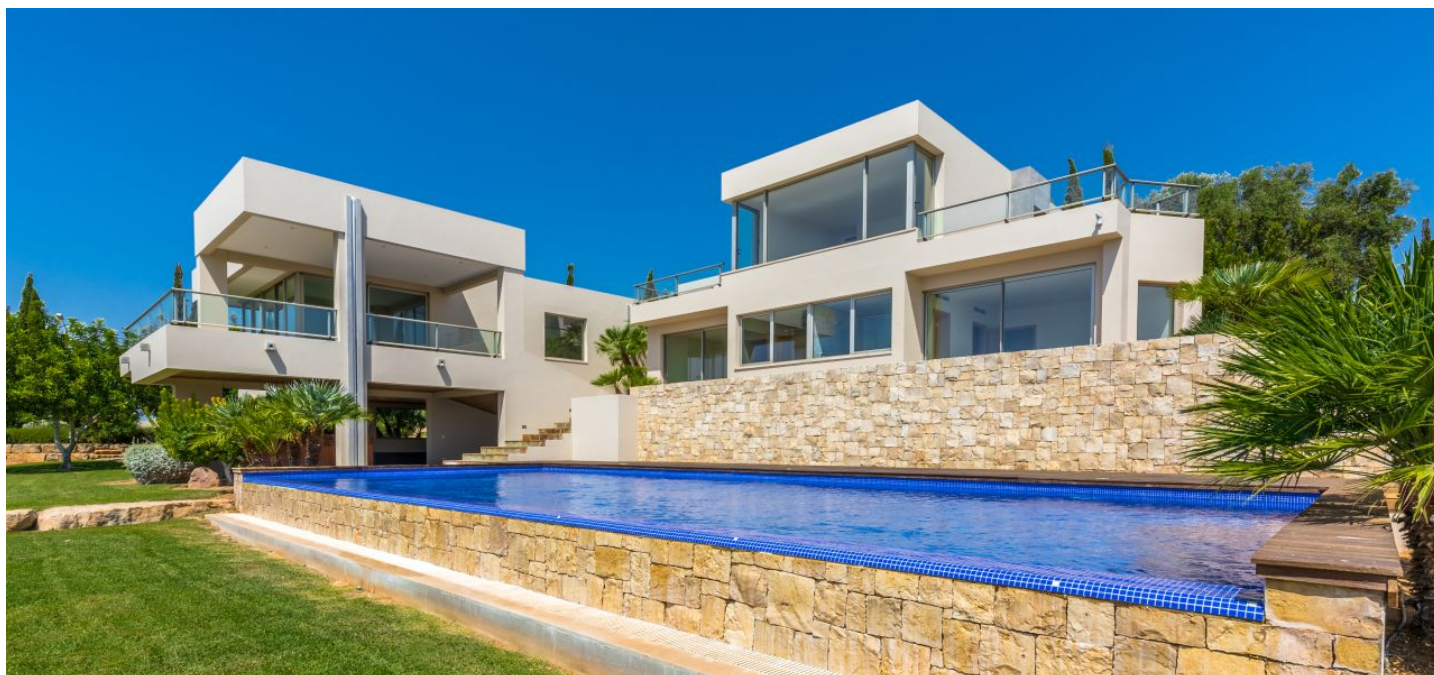

Rodinný dům 5+kk

560 m², Loulé, Algarve, São Sebastião

Cena na vyžádání

Rodinný dům 5+kk

560 m², Loulé, Algarve, São Sebastião

Cena na vyžádání

Pozemek	2 359 m ²
Parkování	-
Sklep	-
PENB	B
Referenční číslo	27514

Moderní vila postavená ve vysokém standardu na překrásném pobřeží Algarve v Loulé (São Sebastião) nabízí rozsáhlé výhledy na krajinu, které přispívají k její dokonalosti.

Vila s pěti ložnicemi a se čtyřmi koupelnami má kvalitní povrchové úpravy a mimořádně dobře koncipované architektonické detaily (např. vyřezávané dřevěné dveře s mosaznými prvky), které potěší i ty nejnáročnější znalce interiérového designu. Krásný dům nabízí prostorný reprezentativní vchod, několik teras a okouzující udržovanou zahradu s velkým bazénem, garáž pro tři auta a mnoho dalšího.

Dům se nachází 16 minut jízdy od přístavu Vilamoura, pláže a golfových hřišť a přibližně 25 minut jízdy autem od mezinárodního letiště Faro.

Pozemek: 2 359,00 m²; Užitná plocha: 560 m²; Třída energie: B