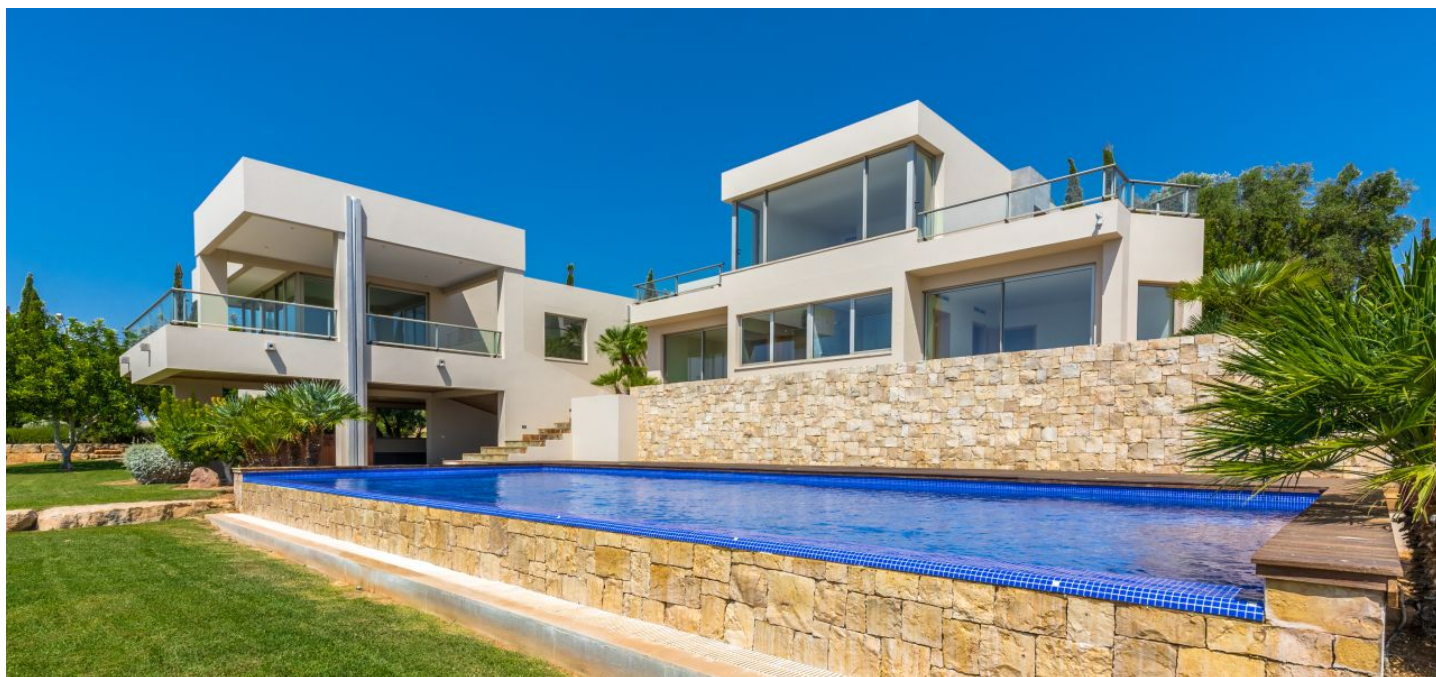

## Rodinný dům 5+kk

560 m<sup>2</sup>, Loulé, Algarve, São Sebastião

Cena na vyžádání

### Cena na vyžádání

Pozemek	2 359 m <sup>2</sup>
Parkování	-
Sklep	-
PENB	B
Referenční číslo	27514

Moderní vila postavená ve vysokém standardu na překrásném pobřeží Algarve v Loulé (São Sebastião) nabízí rozsáhlé výhledy na krajinu, které přispívají k její dokonalosti.

Vila s pěti ložnicemi a se čtyřmi koupelnami má kvalitní povrchové úpravy a mimořádně dobře koncipované architektonické detaily (např. vyřezávané dřevěné dveře s mosaznými prvky), které potěší i ty nejnáročnější znalce interiérového designu. Krásný dům nabízí prostorný reprezentativní vchod, několik teras a okouzující udržovanou zahradu s velkým bazénem, garáž pro tři auta a mnoho dalšího.