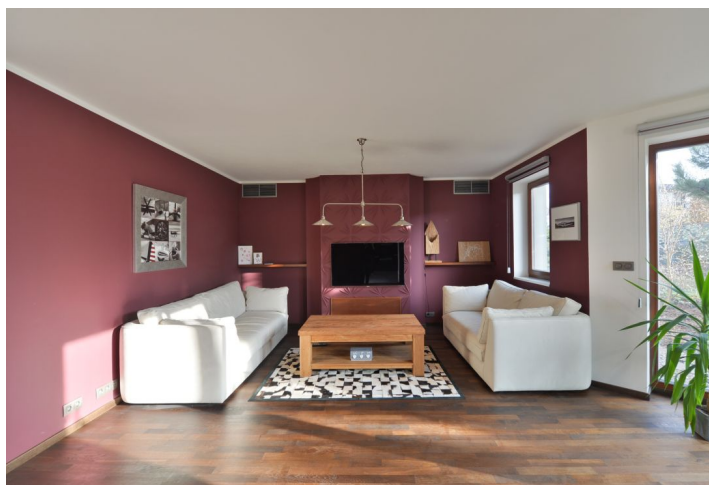

Rodinný dům 6+1

270 m², Praha 4, Křeslice, Pod Ovčínem

Pronajato