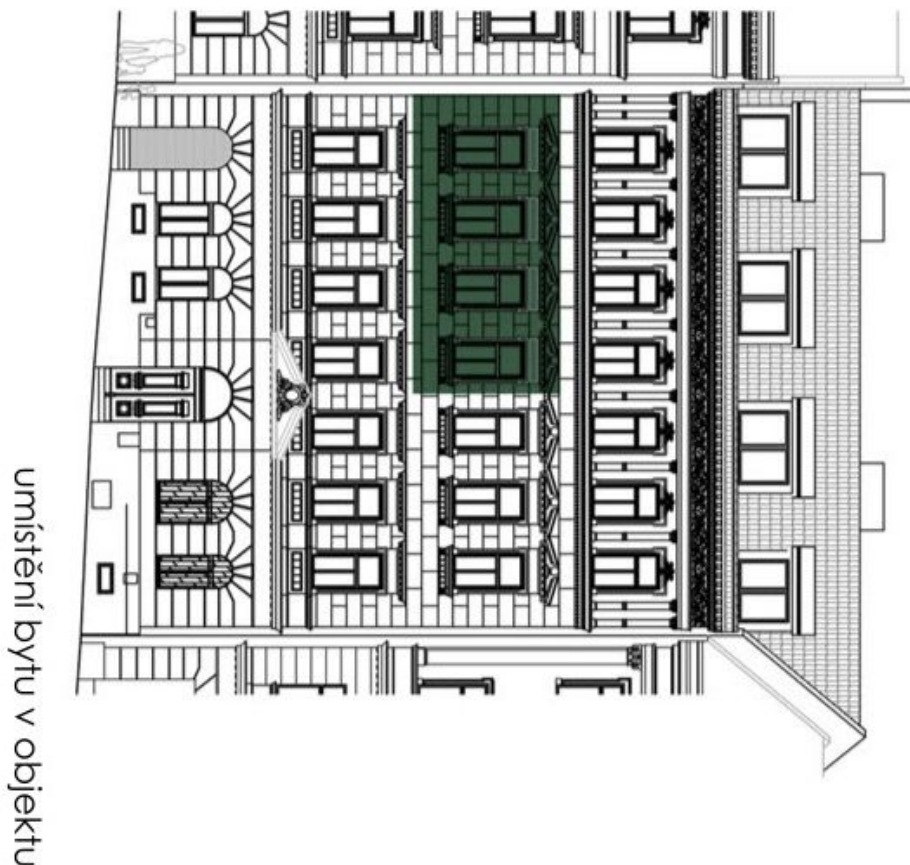

Byt 3+kk

85 m², Praha 3, Žižkov, Řehořova

Prodáno

Byt 3+kk

85 m², Praha 3, Žižkov, Řehořova

Prodáno

Celková plocha	85 m ²
Parkování	-
Sklep	-
PENB	G
Referenční číslo	27464

Světlý byt 3+kk s vysokými stropy situovaný ve 3. podlaží nového projektu Řehořova 37, který spočívá v citlivé rekonstrukci činžovního domu s 22 bytovými jednotkami ve vyhledávané lokalitě, která stále stoupá na popularitě. Několik minut tramvaj od centra a současně od zeleně a sportovně relaxačního vyžití: cyklostezka, park Vítkov, Riegrovy a Mahlerovy sady.

Rekonstrukce tohoto domu z počátku 20. století s historizující fasádou zahrnuje novou střechu, stoupací vedení, rozvody topení a inženýrských sítí, plynovou kotelnu, nové vstupní dveře do domu, nový výtah a obnovu fasády.

Interiér 84,69 m².

* Výměra jednotky dle občanského zákoníku.

Plocha je tvořena součtem celé plochy jednotky a ohraničená obvodovými zdmi.

Byt 3+kk

85 m², Praha 3, Žižkov, Řehořova

Prodáno

**Byt 3+kk**85 m², Praha 3, Žižkov, Řehořova**Prodáno****Byt č. 16****3. podlaží 84,69 m²**

1	Chodba	11,98
2	Koupelna	3,75
3	Obývací prostor+kk	26,45
4	Pokoj	17,97
5	Pokoj	16,16
6	Komora	1,24

umístění bytu na patře

Plocha bytu dle NOZ 84,69m²

Byt 3+kk

85 m², Praha 3, Žižkov, Řehořova

Prodáno

umístění bytu v objektu