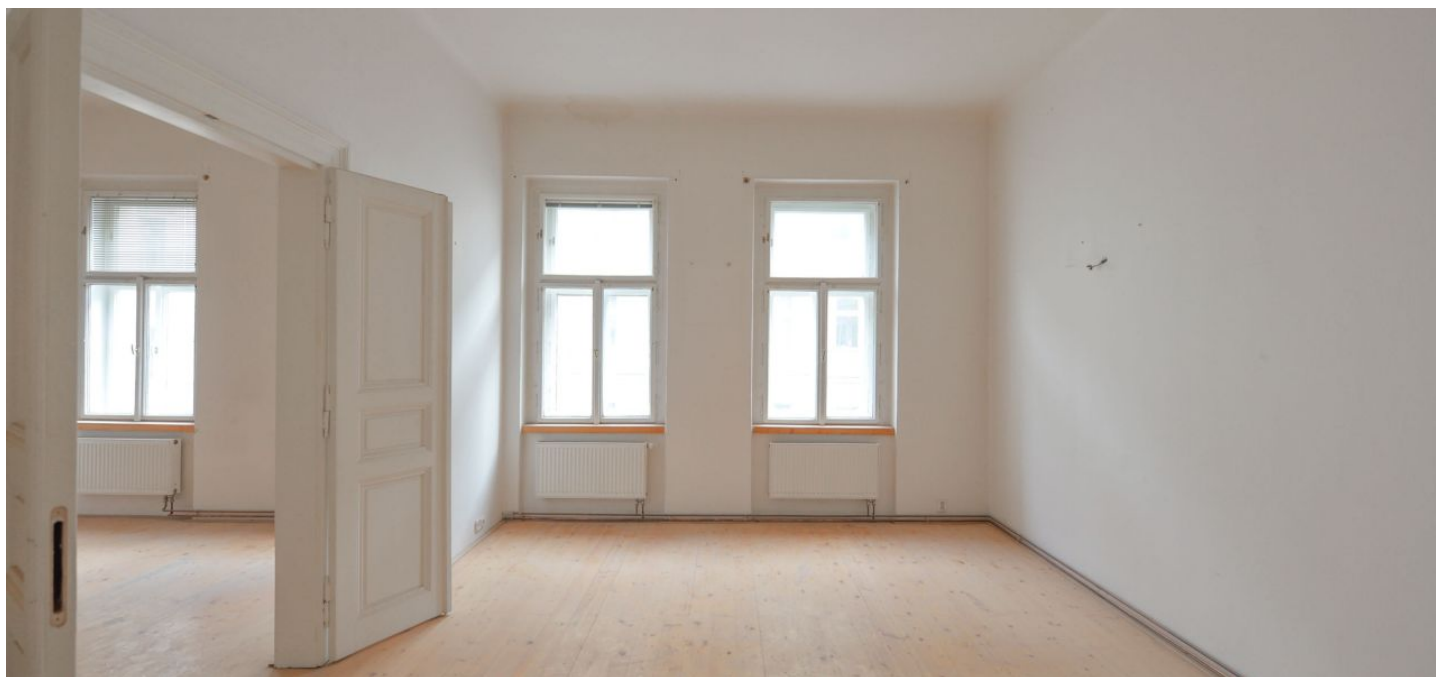

Byt 3+kk

85 m², Praha 3, Žižkov, Řehořova

Prodáno

Byt 3+kk

85 m², Praha 3, Žižkov, Řehořova

Prodáno

Celková plocha	85 m ²
Parkování	-
Sklep	-
PENB	G
Referenční číslo	27464

Světlý byt 3+kk s vysokými stropy situovaný ve 3. podlaží nového projektu Řehořova 37, který spočívá v citlivé rekonstrukci činžovního domu s 22 bytovými jednotkami ve vyhledávané lokalitě, která stále stoupá na popularitě. Několik minut tramvaj od centra a současně od zeleně a sportovně relaxačního vyžití: cyklostezka, park Vítkov, Riegrovy a Mahlerovy sady.

Byt je nabízen v **původním stavu před rekonstrukcí** s veškerými inženýrskými sítěmi přivedenými k hranici bytu, novým stoupacím vedením a bezpečnostními vstupními dveřmi. Byt je nyní dispozičně řešen jako 2+kk s tím, že architektonický návrh počítá s **přestavbou a efektivním využitím prostoru za vytvoření dispozice 3+kk** - viz příložený plánec.

Rekonstrukce tohoto domu z počátku 20. století s historizující fasádou zahrnuje novou střechu, stoupací vedení, rozvody topení a inženýrských sítí, plynovou kotelnu, nové vstupní dveře do domu, nový výtah a obnovu fasády.