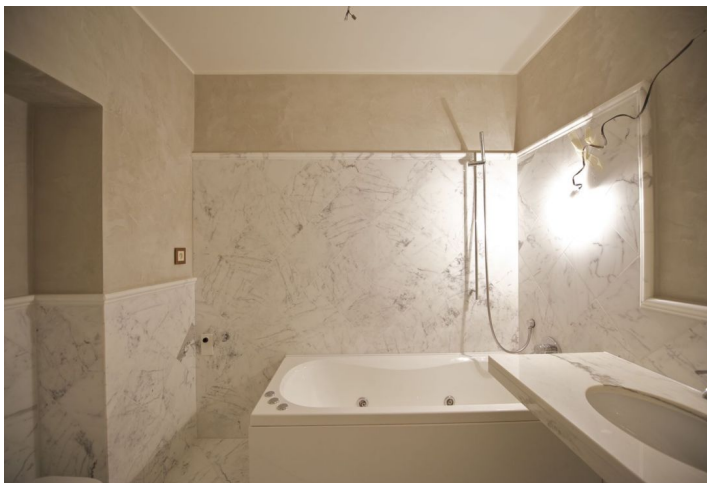

Byt 3+1

137 m², Praha 1, Staré Město, Pařížská

Pronajato