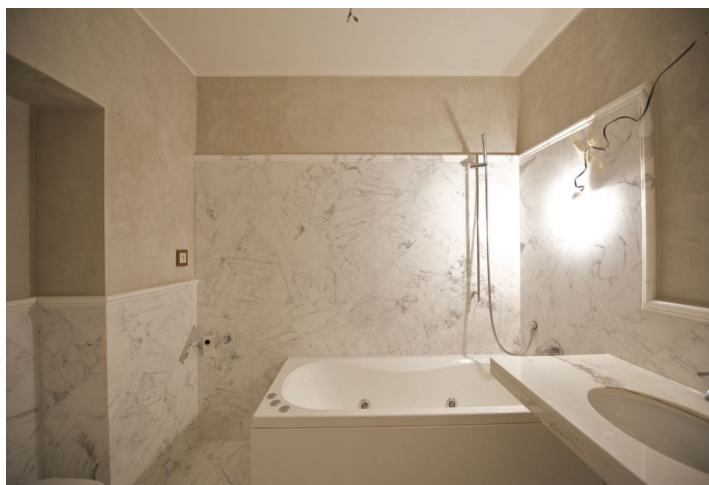

Byt 3+1

137 m², Praha 1, Staré Město, Pařížská

Pronajato