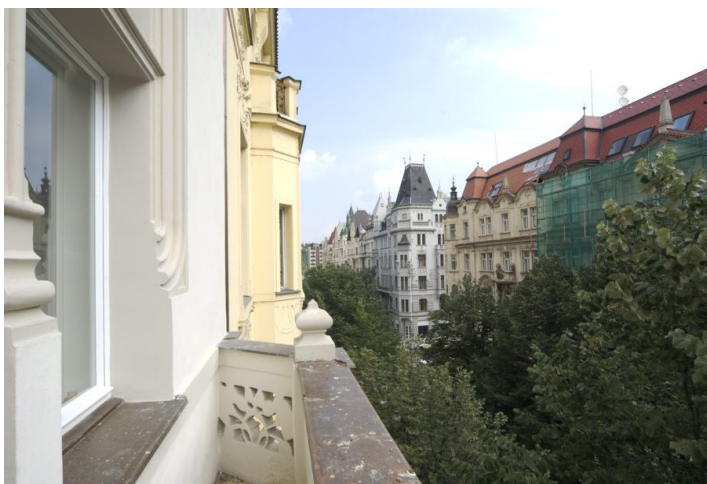

Byt 3+1

101 m², Praha 1, Staré Město, Pařížská

Pronajato