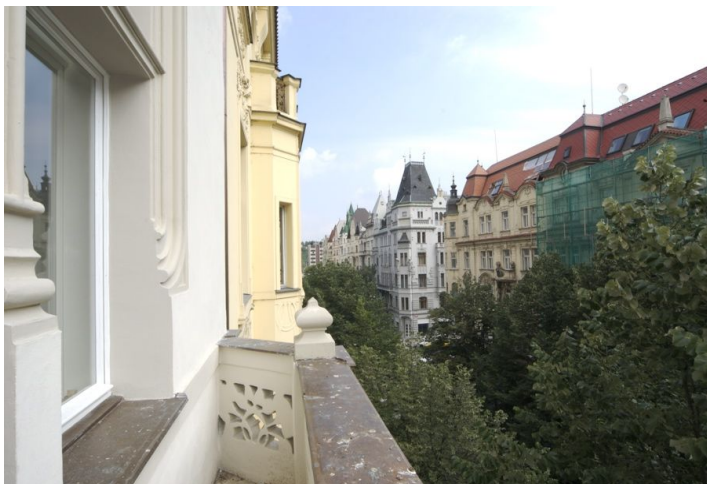

Byt 3+1

101 m², Praha 1, Staré Město, Pařížská

Pronajato

Byt 3+1

101 m², Praha 1, Staré Město, Pařížská

Pronajato

Celková plocha	108 m ²
Podlahová plocha*	101 m ²
Balkón	7 m ²
Parkování	-
Sklep	Ano
PENB	G
Referenční číslo	2735
K dispozici od	lhned

Dopřejte si prestižní bydlení v nejelegantnější ulici v Praze v prostředí luxusních obchodů, butiků a restaurací, jen pár kroků od Staroměstského náměstí. Ve 3. patře rekonstruované novorenesanční budovy s proskleným výtahem, 24hodinovou recepcí a zachovanými dobovými detaily nabízíme byt se 2 balkony.

V levé části bytu je umístěna jedna ložnice s balkonem s půvabným výhledem na Maiselovu synagogu a koupelna, napravo se nachází jídelna s kuchyňským koutem, obývací pokoj s dřevěným malovaným stropem a druhá ložnice.