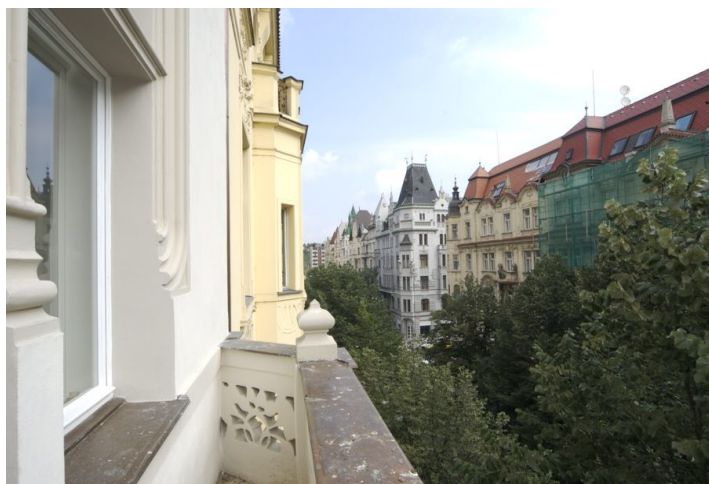

Byt 3+1

101 m², Praha 1, Staré Město, Pařížská

Pronajato

Byt 3+1

Pronajato

101 m², Praha 1, Staré Město, Pařížská

Celková plocha	108 m ²
Podlahová plocha*	101 m ²
Balkón	7 m ²
Parkování	-
Sklep	Ano
PENB	G
Referenční číslo	2735
K dispozici od	lhned

Dopřejte si prestižní bydlení v nejelegantnější ulici v Praze v prostředí luxusních obchodů, butiků a restaurací, jen pár kroků od Staroměstského náměstí. Ve 3. patře rekonstruované novorenesanční budovy s proskleným výtahem, 24hodinovou recepcí a zachovanými dobovými detaily nabízíme byt se 2 balkony.

V levé části bytu je umístěna jedna ložnice s balkonem s půvabným výhledem na Maiselovu synagogu a koupelna, napravo se nachází jídelna s kuchyňským koutem, obývací pokoj s dřevěným malovaným stropem a druhá ložnice.