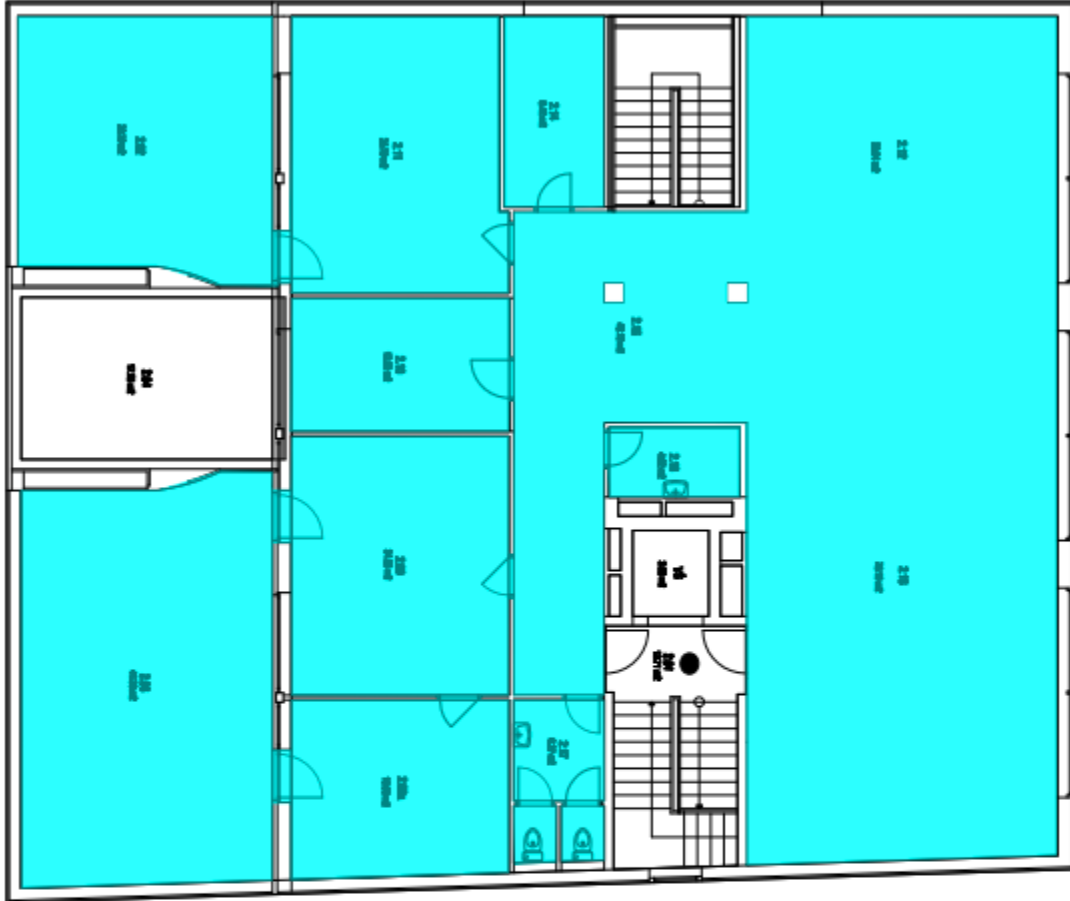

Stav	Objekt	NP
VACANT		319,81

2NP - 1. Patro