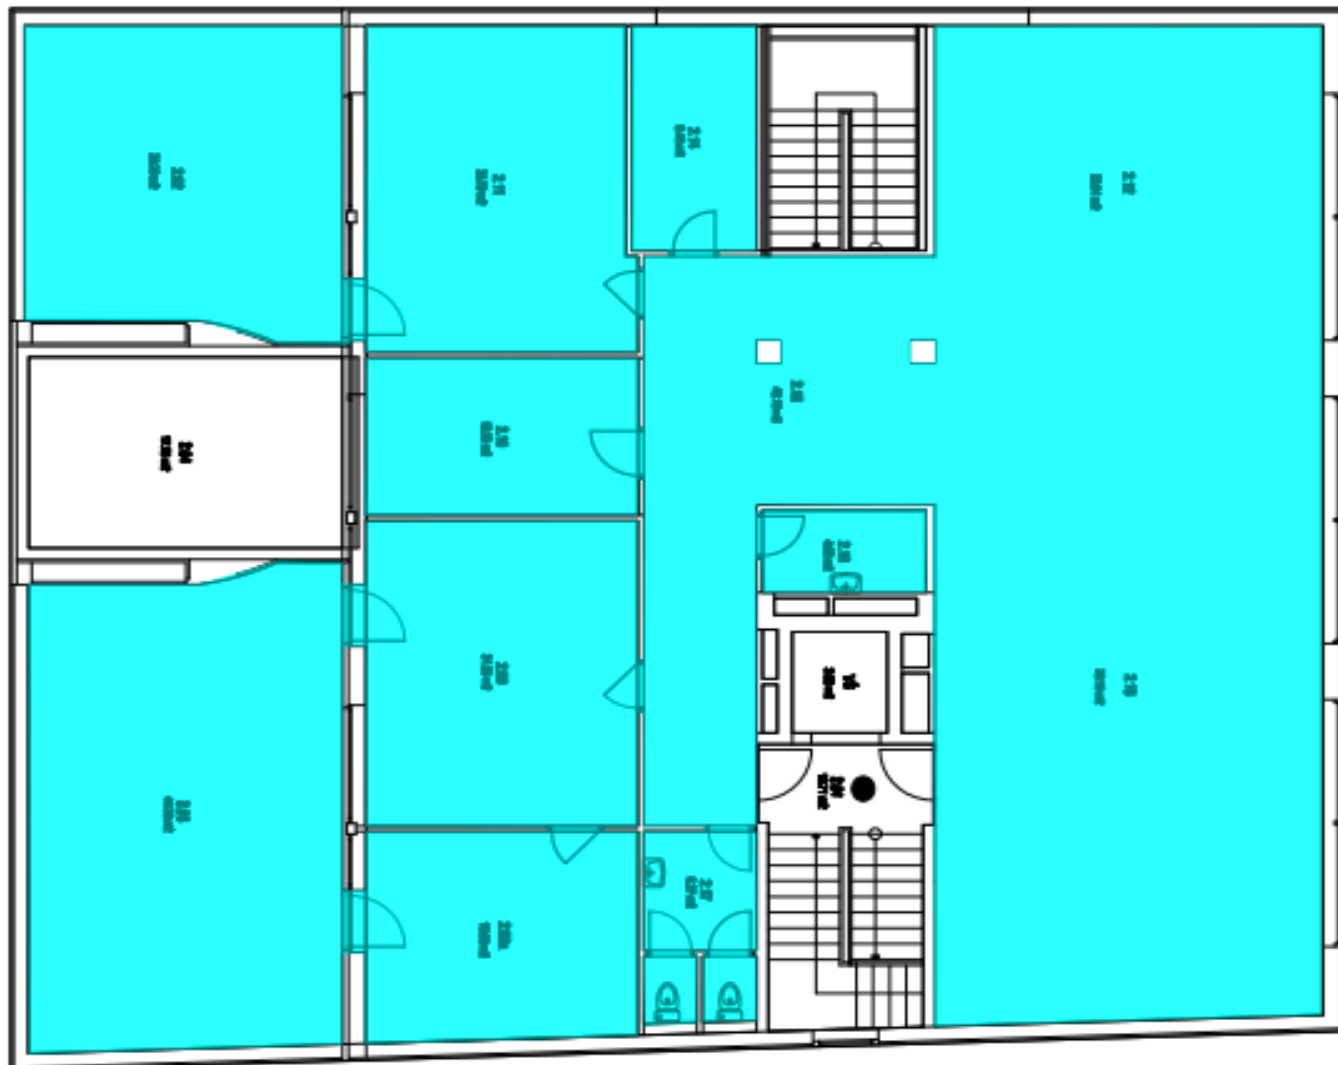

Fotografie slouží jen pro ilustraci a nemusí přesně odpovídat současnému vzhledu prostor.

Nájemné a poplatky jsou uvedeny bez DPH. Nájemce neplatí provizi.

Stav	Nájemce	m ²
VACANT		319,81

2NP - 1. Patro