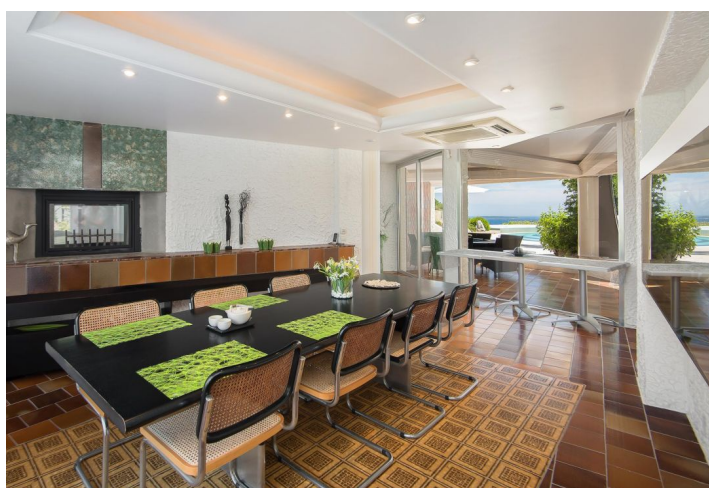

Rodinný dům 6+kk

457 m², Mandelieu-la-napoule, Provence-Alpy-Azurové pobřeží

Cena na vyžádání