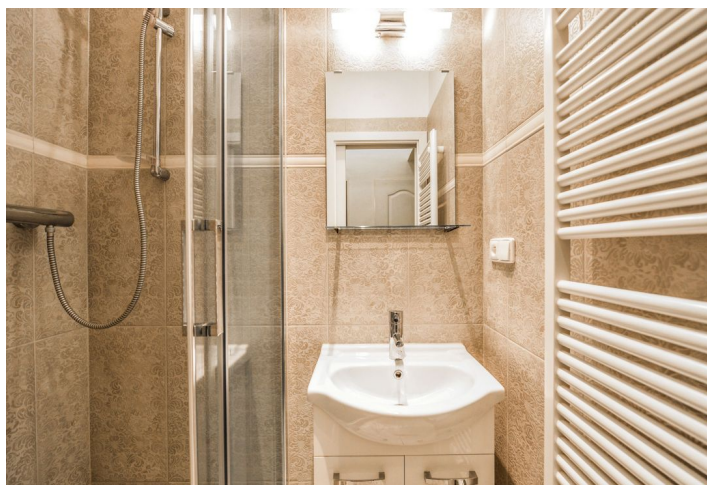

Byt 1+1

40 m², Praha 5, Smíchov, Hořejší nábřeží

Pronajato