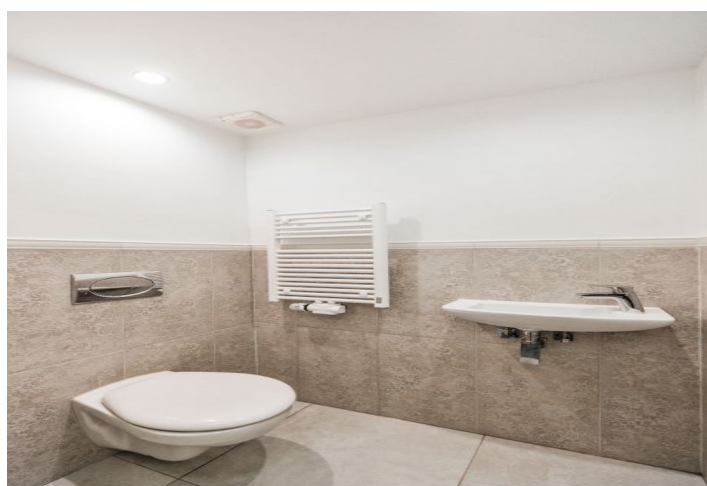

Byt 1+1

40 m², Praha 5, Smíchov, Hořejší nábřeží

Pronajato