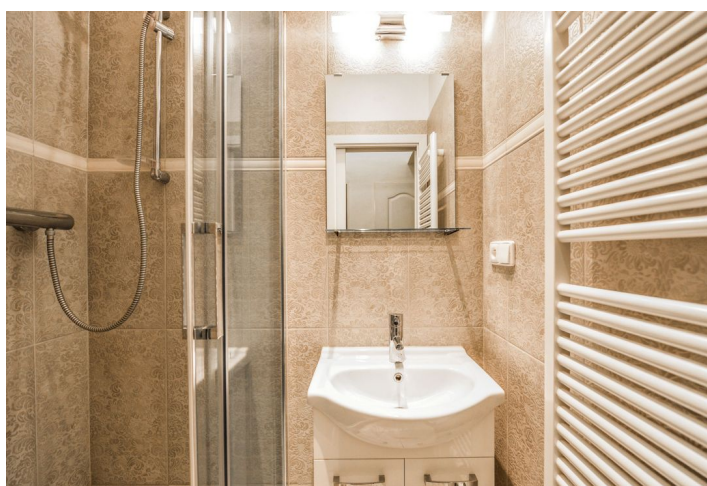

Byt 1+1

40 m², Praha 5, Smíchov, Hořejší nábřeží

Pronajato