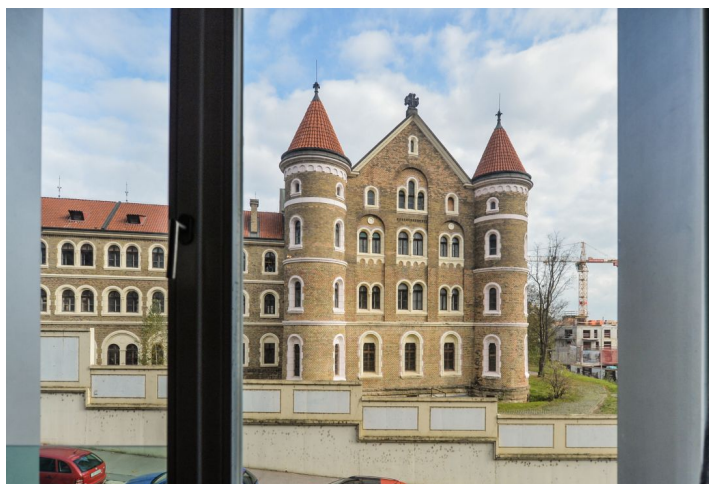

Byt 1+kk

43 m², Praha 5, Smíchov, Švédská

Prodáno

Byt 1+kk

43 m², Praha 5, Smíchov, Švédská

Prodáno

Celková plocha	43 m ²
Parkování	-
Sklep	-
Poplatky za služby	2 207 Kč měsíčně
PENB	C
Referenční číslo	27199

Prostorný, industriálně laděný studiový byt s krásným a ničím nerušeným výhledem na benediktínský klášter svatého Gabriela, je součástí moderního bytového projektu Rezidence Sacre Coeur s ostrahou a 24h recepcí. Nemovitost se nachází v atraktivní lokalitě Prahy 5, v blízkosti Petřína, Malé Strany nebo Kinského zahrady.

Interiér bytu tvoří vzdušný obývací pokoj s nově plně vybaveným kuchyňským koutem, koupelna s vanou, samostatná toaleta, šatna s prostorem pro pračku a vstupní chodba. Vybavení zahrnuje kvalitní dřevěné podlahy, velkoformátová okna s izolačními dvojskly, kuchyňské spotřebiče Whirlpool, bezpečnostní protipožární dveře. Možnost pronájmu parkovacího stání přímo v objektu za příplatek. **Kupní cena zahrnuje vybavení vyobrazené na fotografiích.** Výborná dopravní dostupnost, 5 minut na zastávku Újezd nebo k metru Anděl.