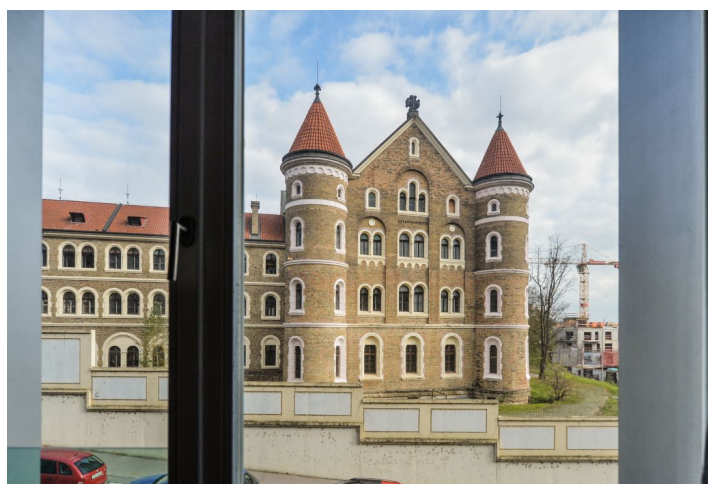

Byt 1+kk

43 m², Praha 5, Smíchov, Švédská

Prodáno