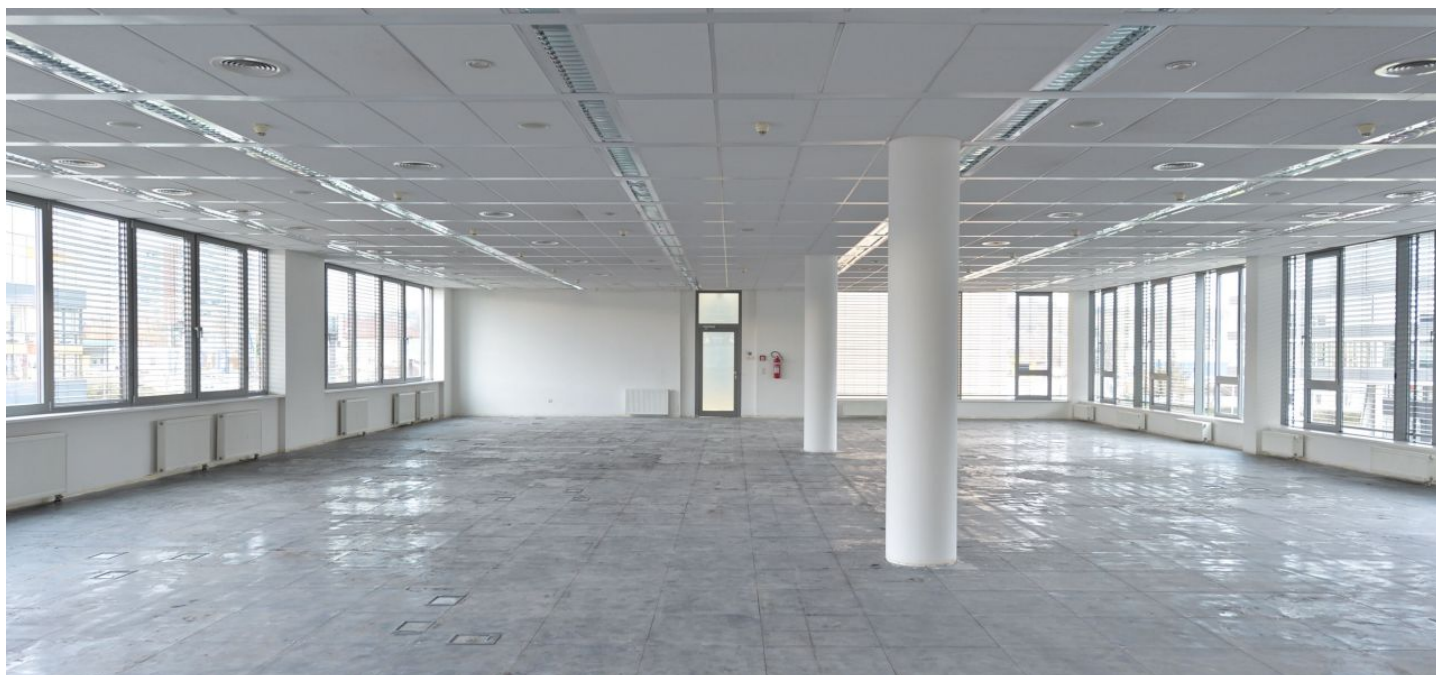

Kancelářské prostory

Praha 5, Jinonice, Radlická

Pronajato