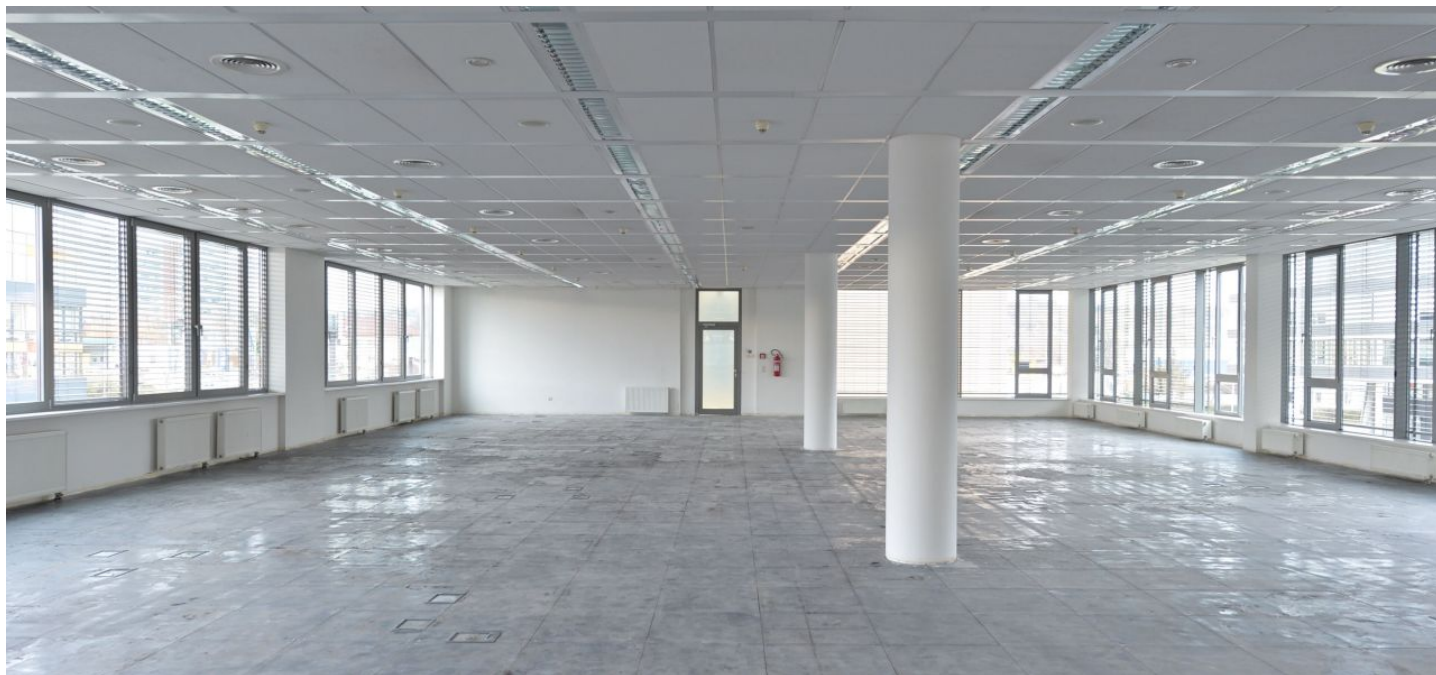

Kancelářské prostory

Praha 5, Jinonice, Radlická

Pronajato