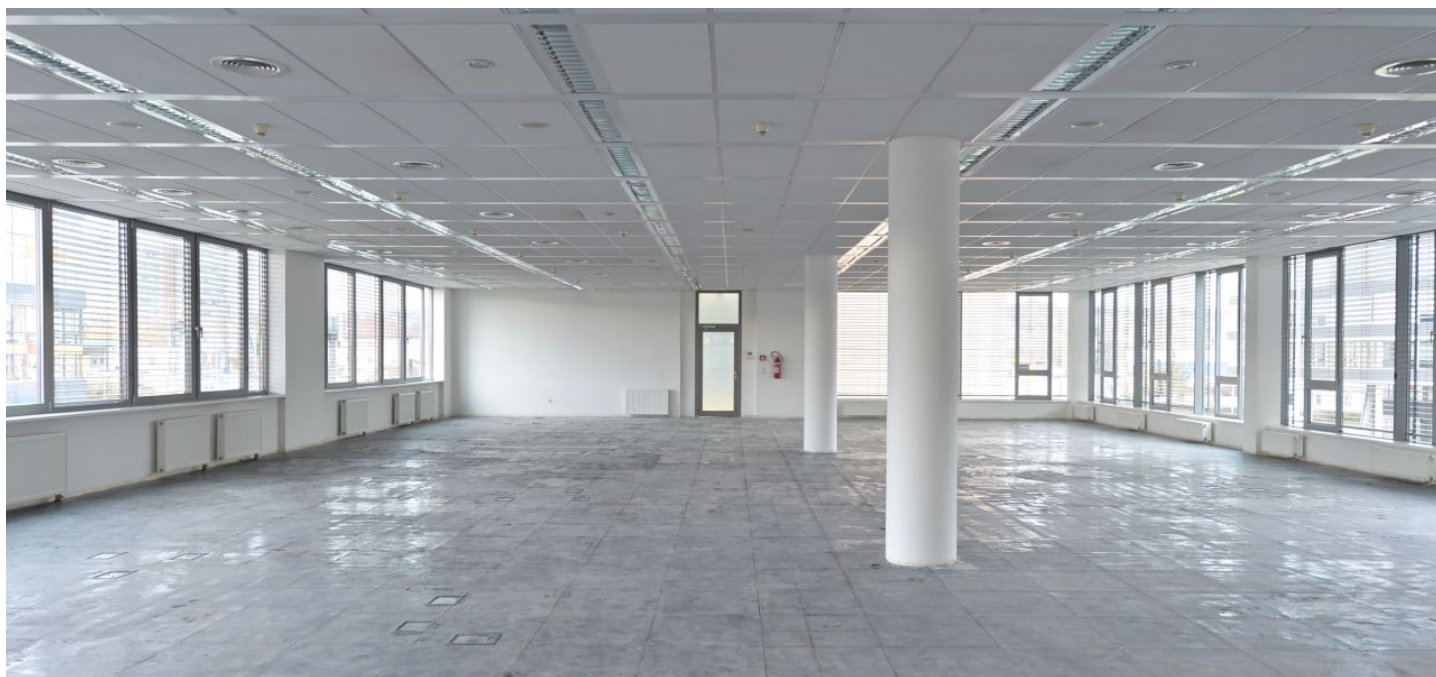

Kancelářské prostory

Praha 5, Jinonice, Radlická

Pronajato