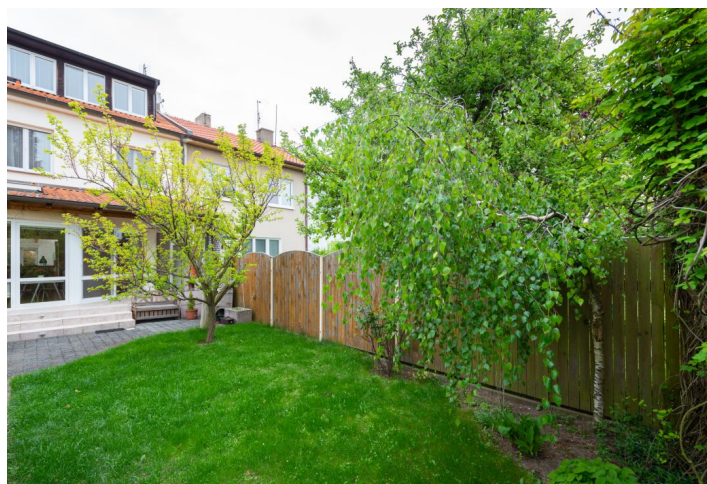

Rodinný dům 4+1

190 m², Praha 6, Ruzyně, Parašutistů

Prodáno

Rodinný dům 4+1

190 m², Praha 6, Ruzyně, Parašutistů

Prodáno

Pozemek	204 m ²
Zastavěná plocha	91 m ²
Zahrada	113 m ²
Parkování	Garáž na pozemku.
Garáž	Ano
Sklep	Ano
PENB	C
Referenční číslo	27167

Nenápadný čtyřpodlažní řadový dům s garáží a zahradou ve vilové čtvrti na Praze 6 - Ruzyni v sobě ukrývá praktický interiér s množstvím úložného prostoru a efektivním řešením dispozice.

V přízemí domu se nachází obývací pokoj se **zimní zahradou** orientovanou **na jih do zahrady**, kuchyň se střešním oknem, samostatná jídelna, vstupní hala s vestavnou skříňí a toaletou pro hosty. První patro tvoří 2 ložnice a koupelna s toaletou, vanou a sprchou. V podkroví je třetí, hlavní ložnice a koupelna s toaletou. Součástí suterénu je kotelna, prádelna a místnost s úložným prostorem vhodná pro vybudování sauny a další koupelny. Dále je zde k dispozici **sklep**.

Interiér cca. 190 m², zastavěná plocha 91 m², zahrada 113 m², pozemek 204 m².

Rodinný dům 4+1

190 m², Praha 6, Ruzyně, Parašutistů

Prodáno

Rodinný dům 4+1

190 m², Praha 6, Ruzyně, Parašutistů

Prodáno

Rodinný dům 4+1