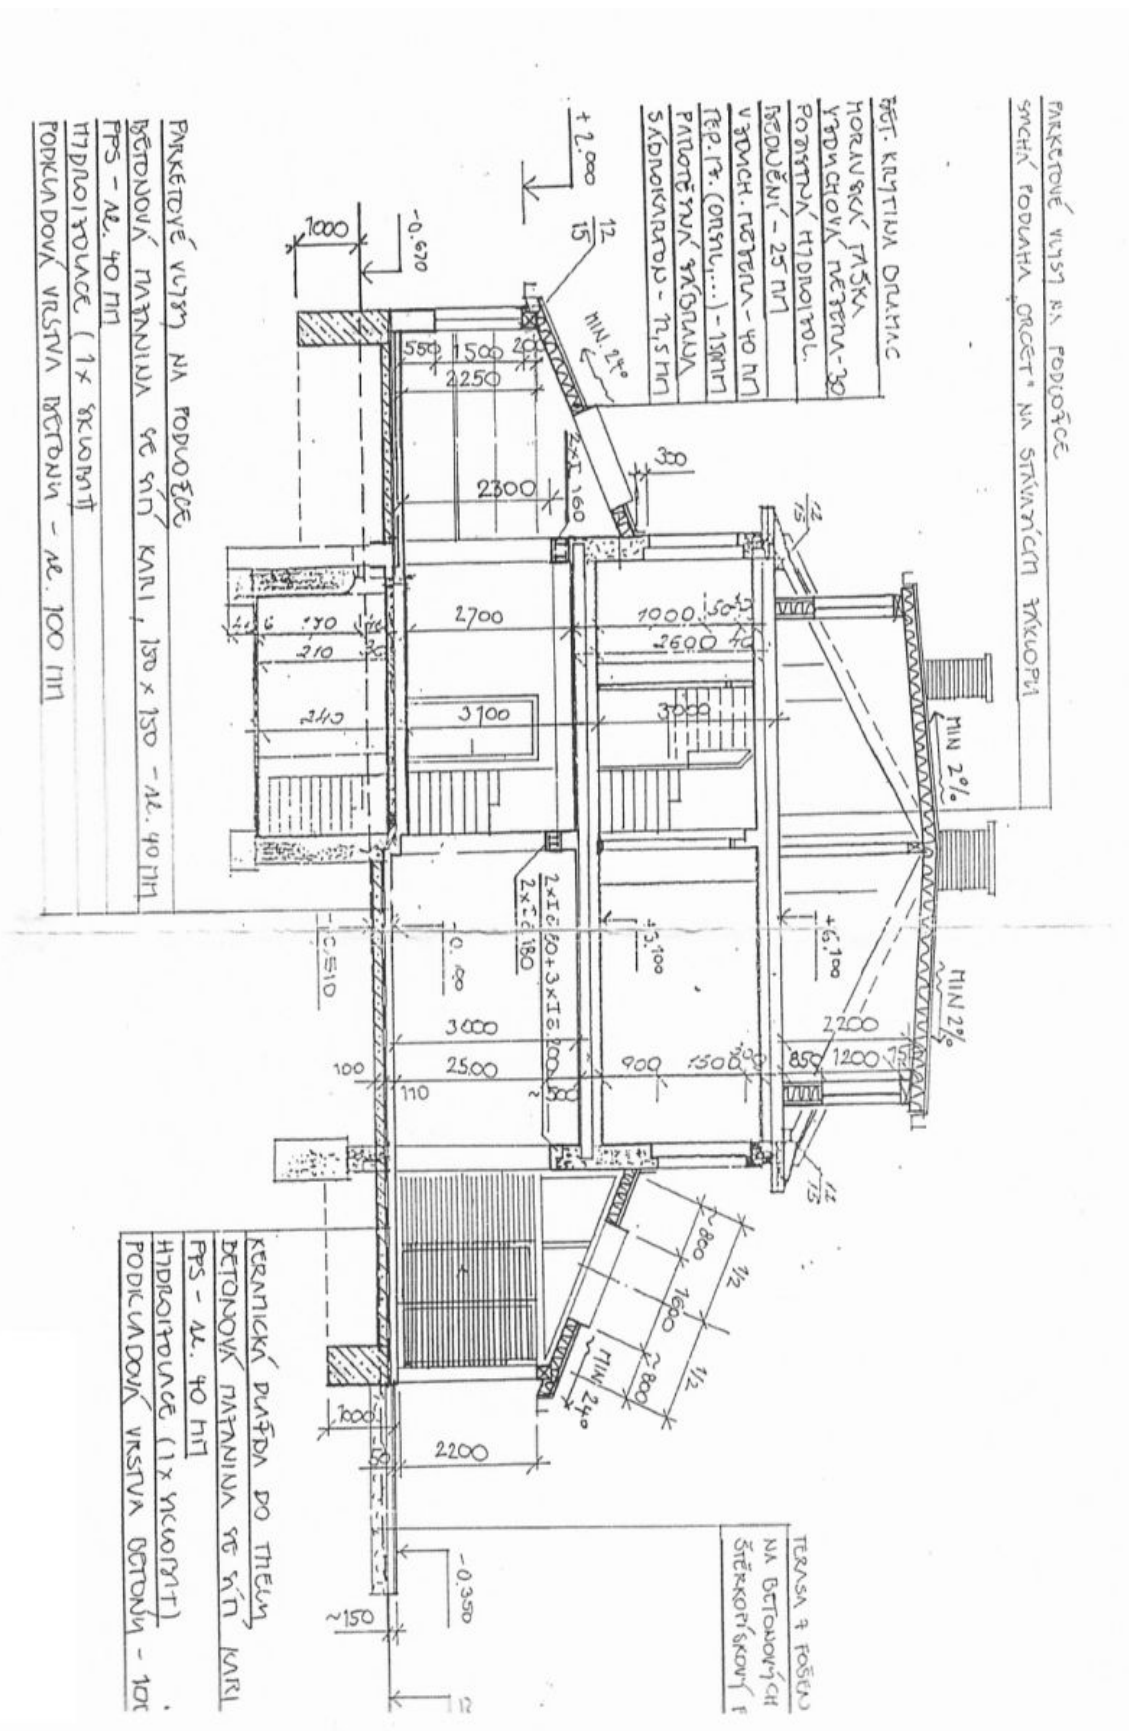

Rodinný dům 4+1

190 m², Praha 6, Ruzyně, Parašutistů

Prodáno

Rodinný dům 4+1

190 m², Praha 6, Ruzyně, Parašutistů

Prodáno

Pozemek	204 m ²
Zastavěná plocha	91 m ²
Zahrada	113 m ²
Parkování	Garáž na pozemku.
Garáž	Ano
Sklep	Ano
PENB	C
Referenční číslo	27167

Nenápadný čtyřpodlažní řadový dům s garáží a zahradou ve vilové čtvrti na Praze 6 - Ruzyni v sobě ukrývá praktický interiér s množstvím úložného prostoru a efektivním řešením dispozice.

V přízemí domu se nachází obývací pokoj se **zimní zahradou** orientovanou **na jih do zahrady**, kuchyň se střešním oknem, samostatná jídelna, vstupní hala s vestavnou skříňí a toaletou pro hosty. První patro tvoří 2 ložnice a koupelna s toaletou, vanou a sprchou. V podkroví je třetí, hlavní ložnice a koupelna s toaletou. Součástí suterénu je kotelna, prádelna a místnost s úložným prostorem vhodná pro vybudování sauny a další koupelny. Dále je zde k dispozici **sklep**.

Interiér cca. 190 m², zastavěná plocha 91 m², zahrada 113 m², pozemek 204 m².

Rodinný dům 4+1

190 m², Praha 6, Ruzyně, Parašutistů

Prodáno

Rodinný dům 4+1

190 m², Praha 6, Ruzyně, Parašutistů

Prodáno

Rodinný dům 4+1