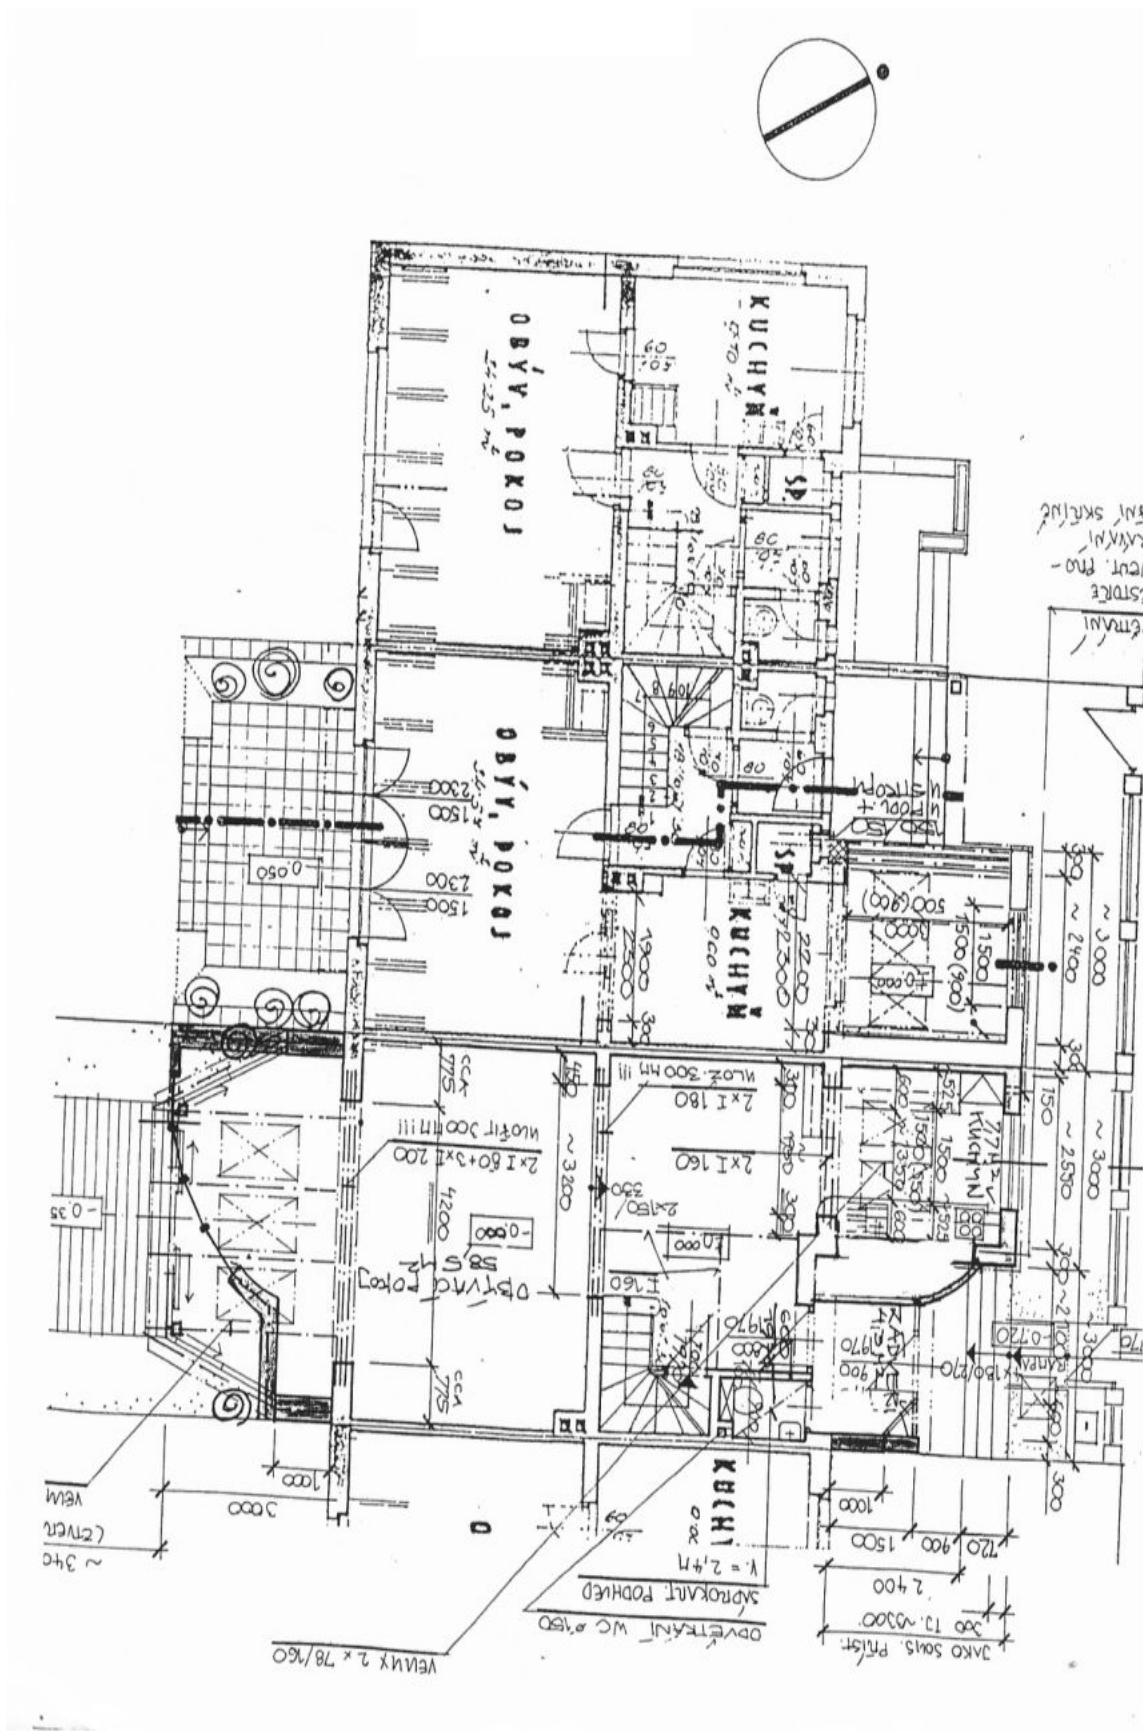

Rodinný dům 4+1

190 m², Praha 6, Ruzyně, Parašutistů

Prodáno

Rodinný dům 4+1

190 m², Praha 6, Ruzyně, Parašutistů

Prodáno

Pozemek	204 m ²
Zastavěná plocha	91 m ²
Zahrada	113 m ²
Parkování	Garáž na pozemku.
Garáž	Ano
Sklep	Ano
PENB	C
Referenční číslo	27167

Nenápadný čtyřpodlažní řadový dům s garáží a zahradou ve vilové čtvrti na Praze 6 - Ruzyni v sobě ukrývá praktický interiér s množstvím úložného prostoru a efektivním řešením dispozice.

V přízemí domu se nachází obývací pokoj se **zimní zahradou** orientovanou **na jih do zahrady**, kuchyň se střešním oknem, samostatná jídelna, vstupní hala s vestavnou skříňí a toaletou pro hosty. První patro tvoří 2 ložnice a koupelna s toaletou, vanou a sprchou. V podkroví je třetí, hlavní ložnice a koupelna s toaletou. Součástí suterénu je kotelna, prádelna a místnost s úložným prostorem vhodná pro vybudování sauny a další koupelny. Dále je zde k dispozici **sklep**.

Interiér cca. 190 m², zastavěná plocha 91 m², zahrada 113 m², pozemek 204 m².

Rodinný dům 4+1

190 m², Praha 6, Ruzyně, Parašutistů

Prodáno

Rodinný dům 4+1

190 m², Praha 6, Ruzyně, Parašutistů

Prodáno

Rodinný dům 4+1