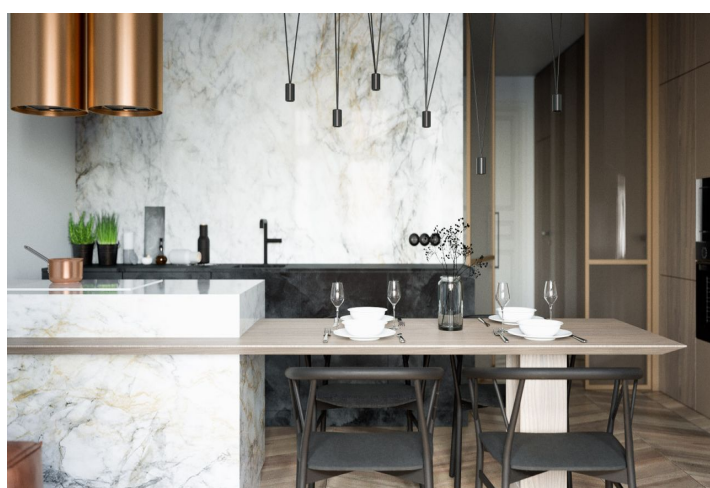

Byt 4+kk

Cena na vyžádání

114 m², Praha 3, Vinohrady, Slavíkova