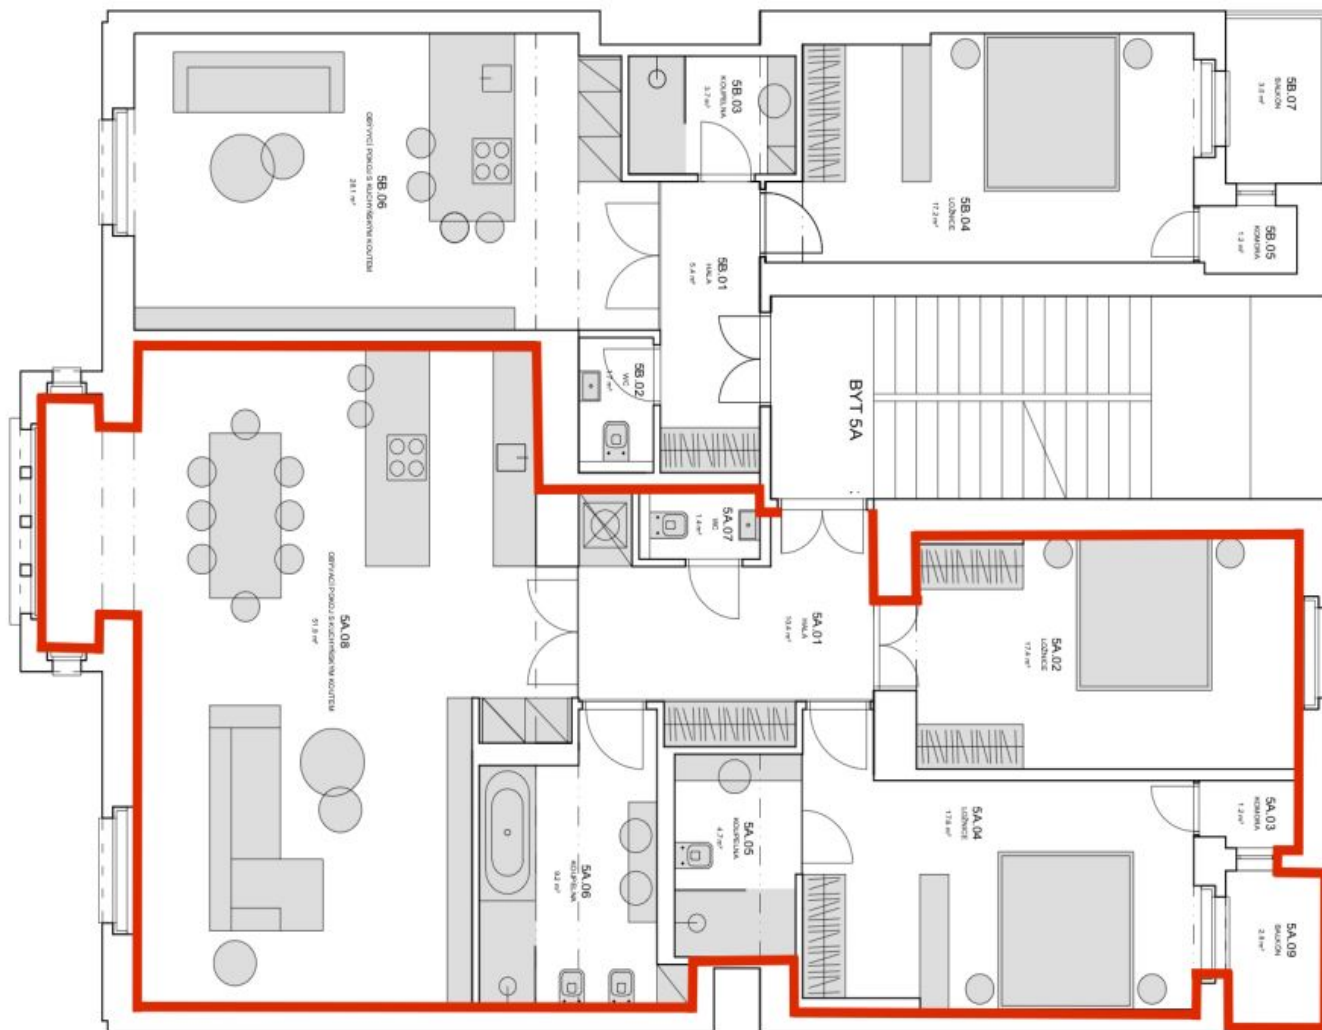

Byt 4+kk

114 m², Praha 3, Vinohrady, Slavíkova

Cena na vyžádání

BYT 5A