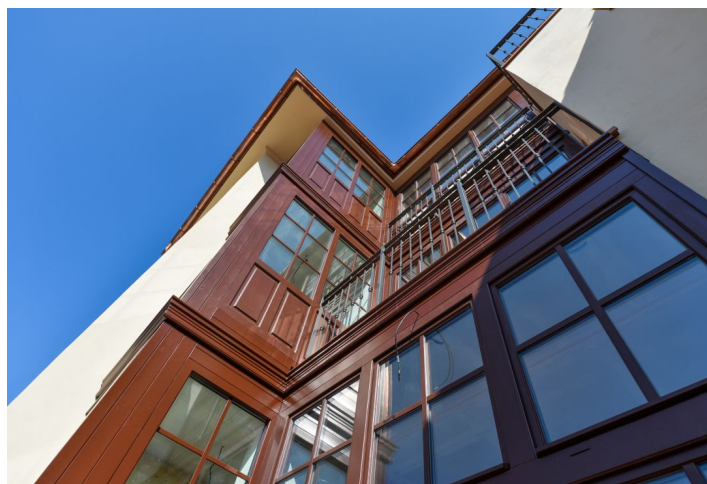

Byt 2+kk

59 m², Praha 1, Malá Strana, Úvoz

Prodáno