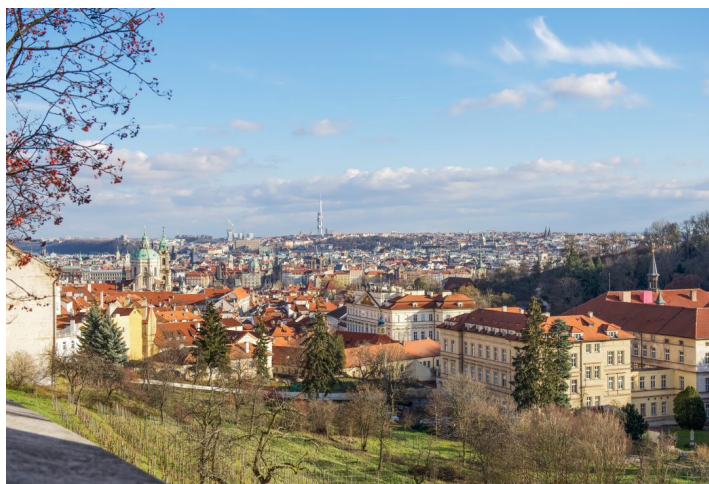

Byt 2+kk

68 m², Praha 1, Malá Strana, Úvoz

Prodáno