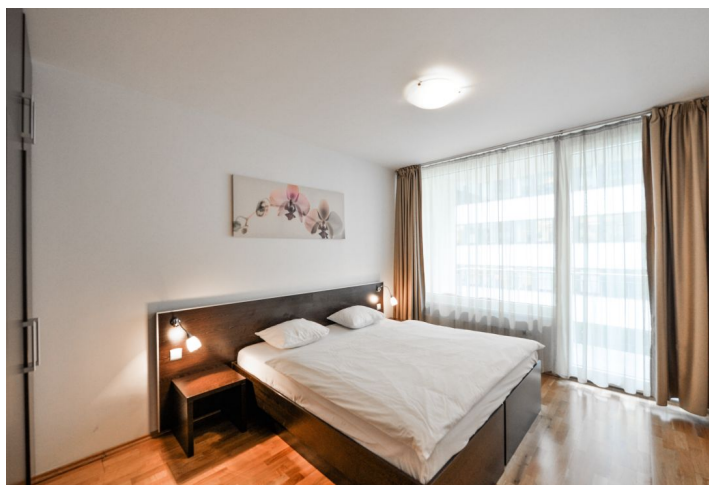

Byt 2+kk

62 m², Praha 5, Smíchov, Karla Engliše

Pronajato