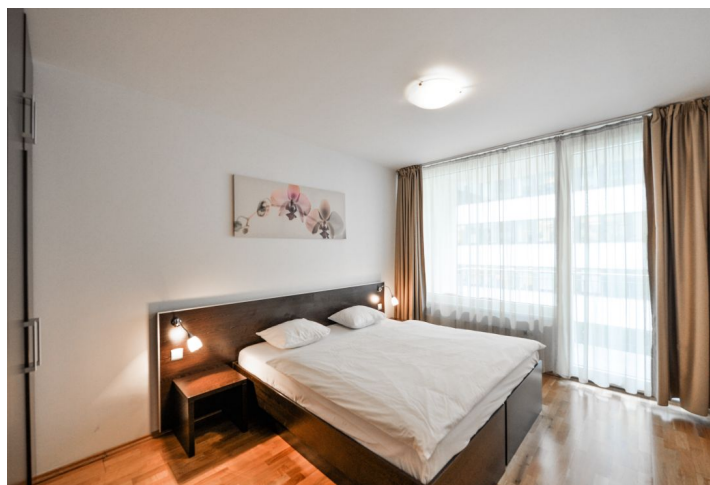

Byt 2+kk

Pronajato

62 m², Praha 5, Smíchov, Karla Engliše