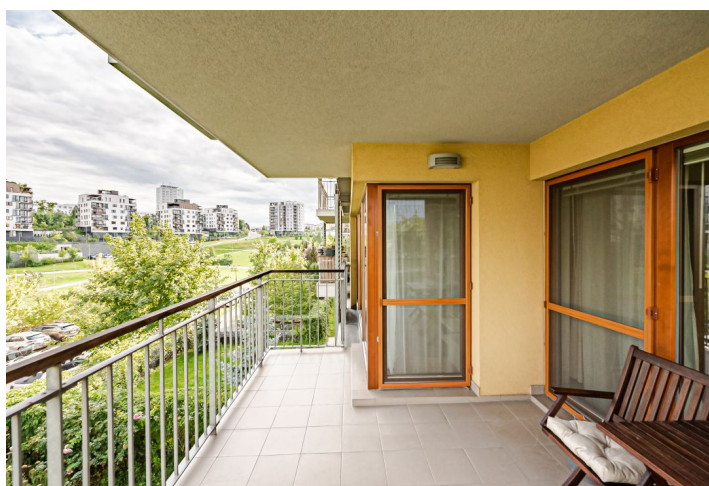

Byt 2+kk

53 m², Praha 9, Hrdlořezy, Nad Smetankou

Pronajato