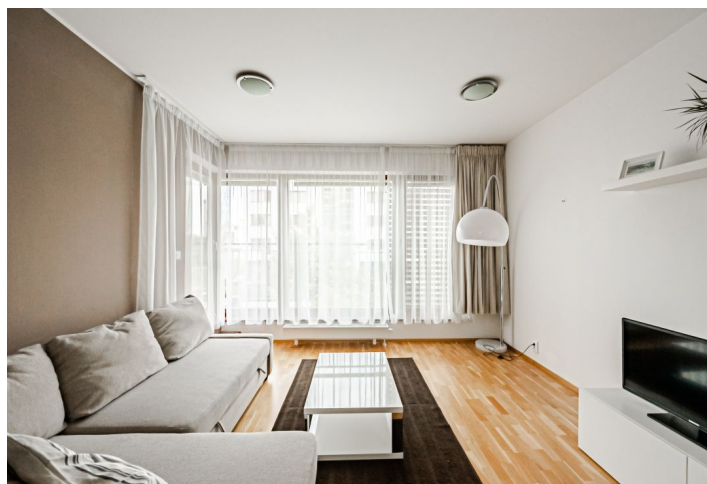

Byt 2+kk

53 m², Praha 9, Hrdlořezy, Nad Smetankou

Pronajato