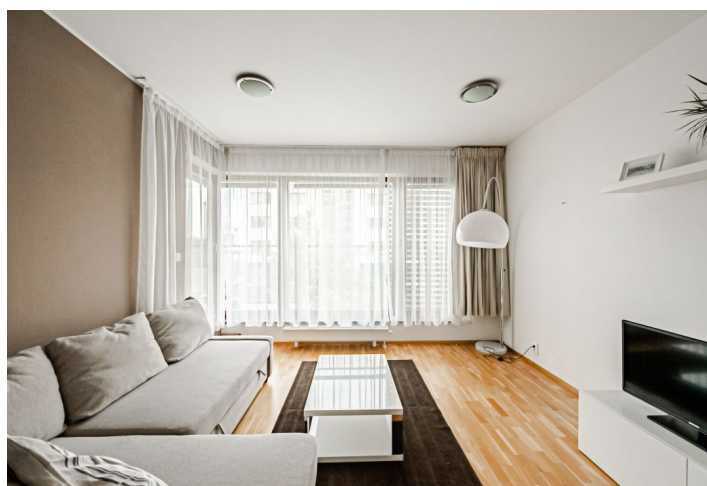

Byt 2+kk

53 m², Praha 9, Hrdlořezy, Nad Smetankou

Pronajato