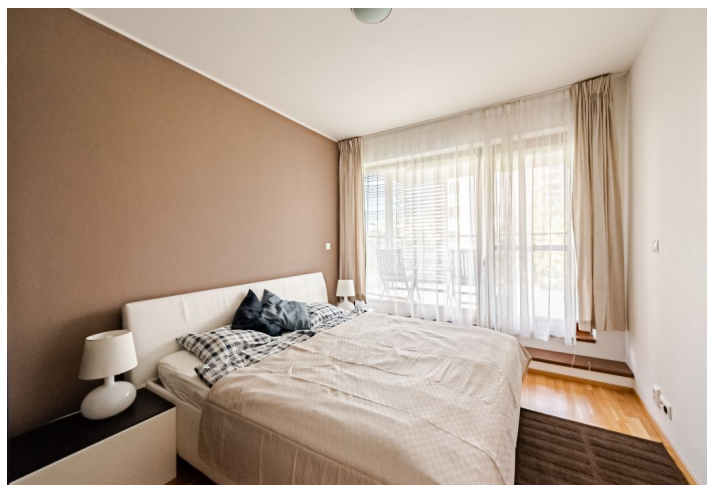

Byt 2+kk

53 m², Praha 9, Hrdlořezy, Nad Smetankou

Pronajato