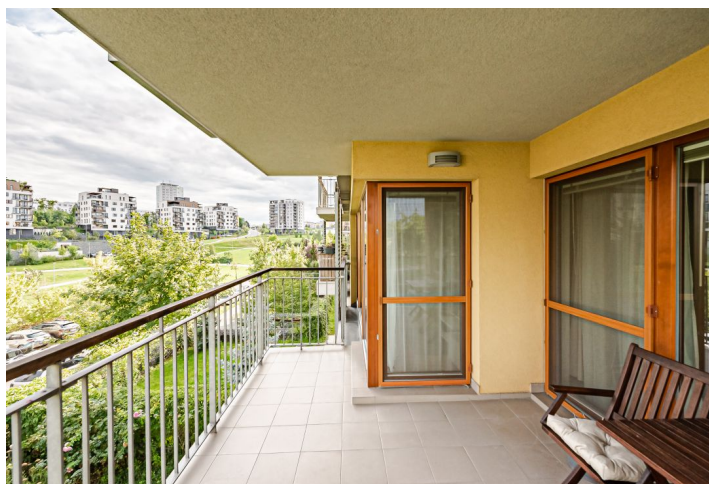

Byt 2+kk

53 m², Praha 9, Hrdlořezy, Nad Smetankou

Pronajato