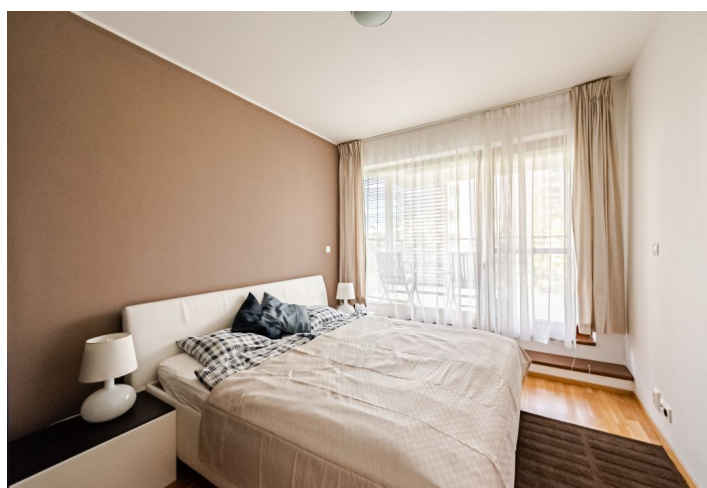

Byt 2+kk

53 m², Praha 9, Hrdlořezy, Nad Smetankou

Pronajato