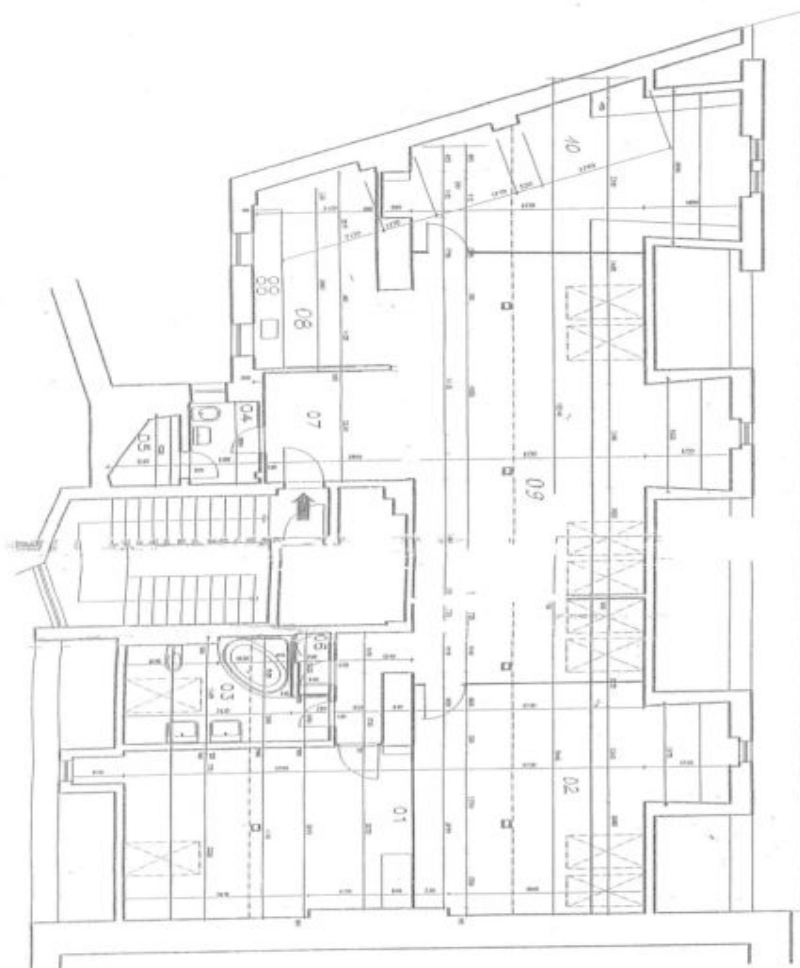

Interiér bytu tvoří velký klimatizovaný obývací pokoj s plně vybavenou kuchyní (celkem 60 m²), dále 3 samostatné ložnice (jedna s klimatizací), koupelna s rohovou vanou a toaletou, technická komora, toaleta pro hosty a otevřená vstupní hala.

* Výměra jednotky dle občanského zákoníku.

Plocha je tvořena součtem celé plochy jednotky a ohraničená obvodovými zdmi.

**Byt 4+kk**162 m², Praha 1, Nové Město, Vodičkova**Pronajato**

Vodičkova 736/17, Praha 1

Schodiště 3

5.N.P. půdní vestavba byt C

**Legenda místností:**

| | | |
|---------|-----------|-----------------------|
| 01 | pokoj | 24,90 m ² |
| 02 | pokoj | 25,84 |
| 03 | koupelna | 9,47 |
| 04 | WC | 2,75 |
| 05 | komora | 1,80 |
| 06 | tech.kom. | 0,99 |
| 07 | předsiň | 7,31 |
| 08 | kuch.kout | 12,75 |
| 09 | pokoj | 47,94 |
| 10 | pokoj | 27,93 |
| Celkem: | | 161,68 m ² |