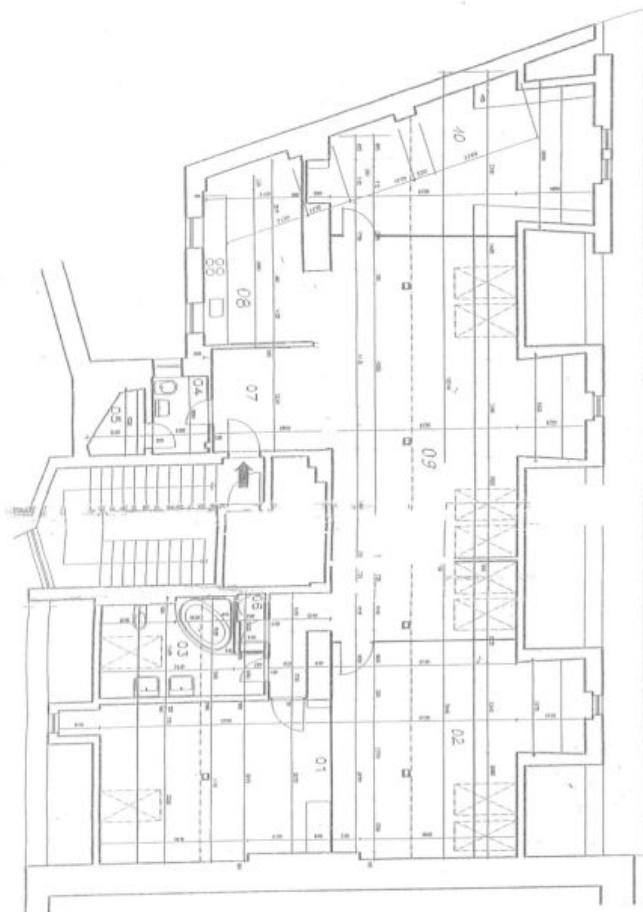

Byt 4+kk

162 m², Praha 1, Nové Město, Vodičkova

Pronajato

Vodičkova 736/17, Praha 1
Schodiště 3
5. N.P. půdní vestavba byt C

Legenda místností:

01	pokoj	24,90 m²
02	pokoj	25,84
03	koupelna	9,47
04	WC	2,75
05	komora	1,80
06	tech.kom.	0,99
07	předstíň	7,31
08	kuch.kout	12,75
09	pokoj	47,94
10	pokoj	27,93
Celkem:		161,68 m²