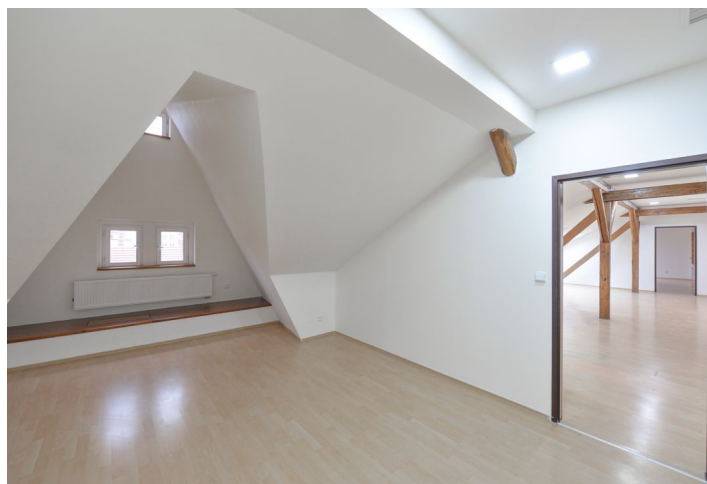

Byt 4+kk

162 m², Praha 1, Nové Město, Vodičkova

Pronajato