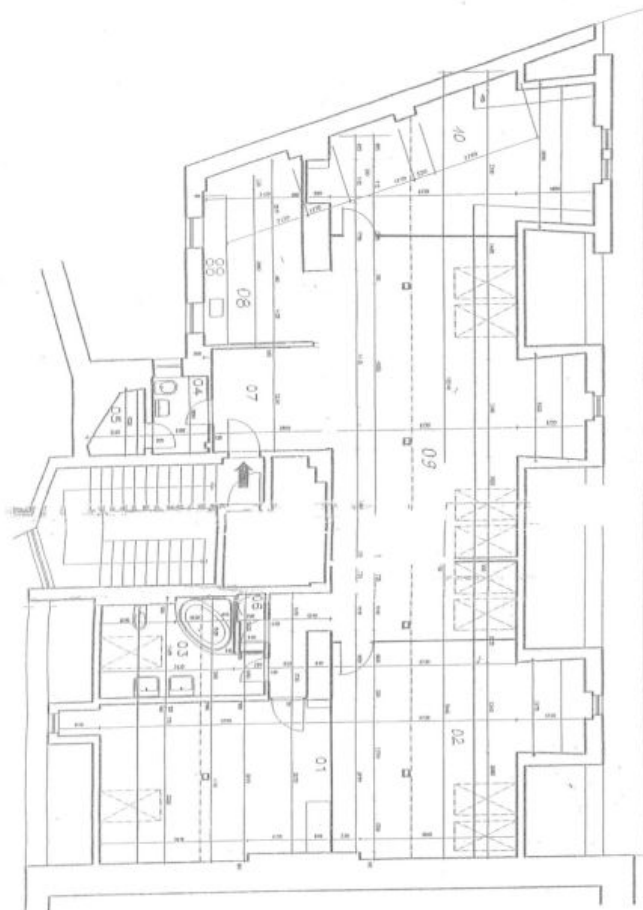

Byt 4+kk

162 m², Praha 1, Nové Město, Vodičkova

Pronajato

Vodičkova 736/17, Praha 1
Schodiště 3
5.N.P. půdní vestavba byt C

Legenda místností:

01	pokoj	24,90 m²
02	pokoj	25,84
03	koupelna	9,47
04	WC	2,75
05	komora	1,80
06	tech.kom.	0,99
07	předstíň	7,31
08	kuch.kout	12,75
09	pokoj	47,94
10	pokoj	27,93
Celkem:		161,68 m²