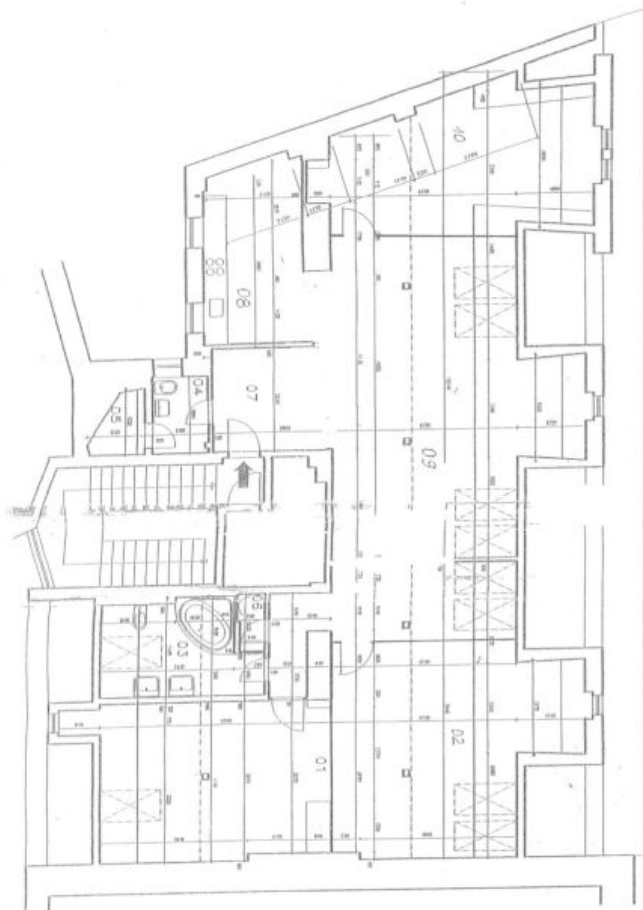

Byt 4+kk

162 m², Praha 1, Nové Město, Vodičkova

Pronajato

Vodičkova 736/17, Praha 1
Schodiště 3
5.N.P. půdní vestavba byt C

Legenda místnosti:

01	pokoj	24,90 m²
02	pokoj	25,84
03	koupelna	9,47
04	WC	2,75
05	komora	1,80
06	tech.kom.	0,99
07	předšlň	7,31
08	kuch.kout	12,75
09	pokoj	47,94
10	pokoj	27,93
Celkem:		161,68 m²