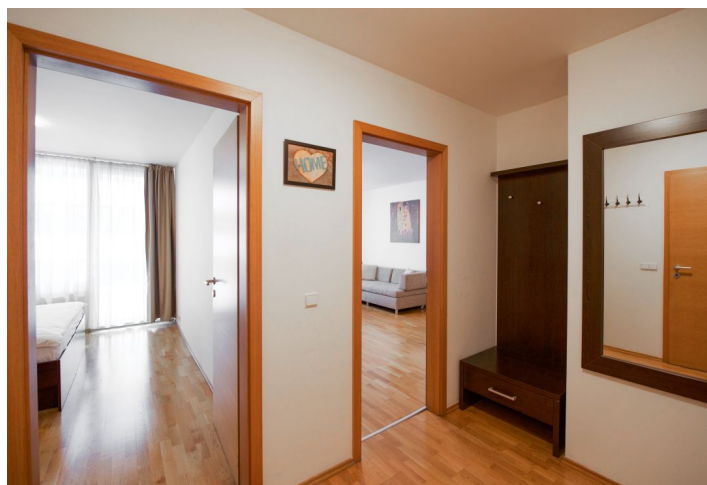

Byt 2+kk

62 m², Praha 5, Smíchov, Karla Engliše

Pronajato