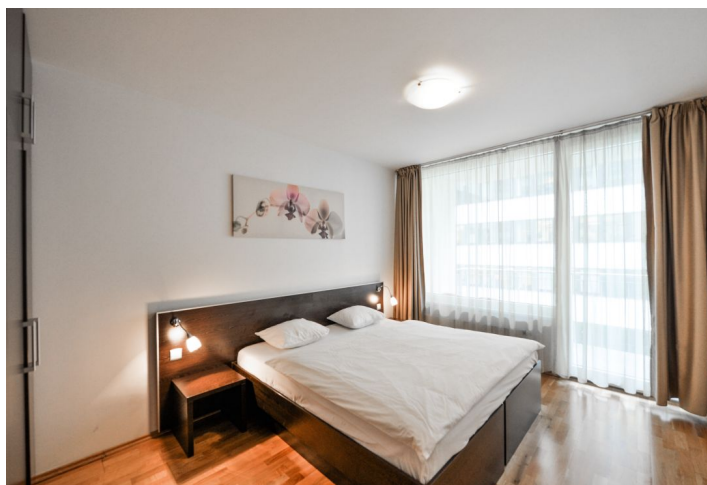

Byt 2+kk

62 m², Praha 5, Smíchov, Karla Engliše

Pronajato