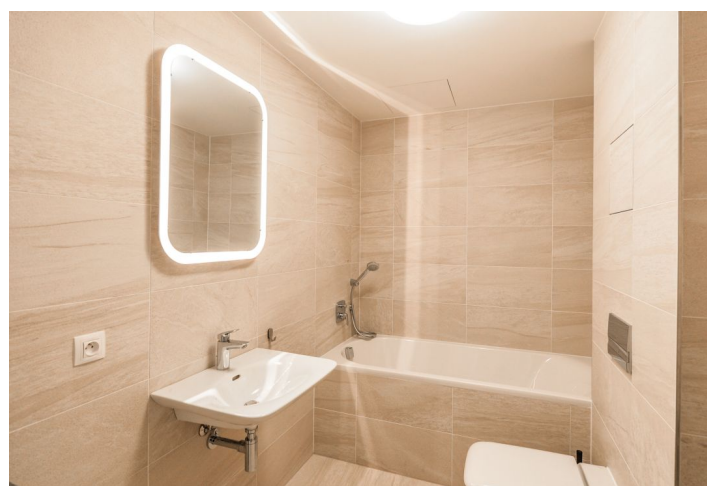

Byt 2+kk

Pronajato

49 m², Praha 7, Holešovice, Sanderova