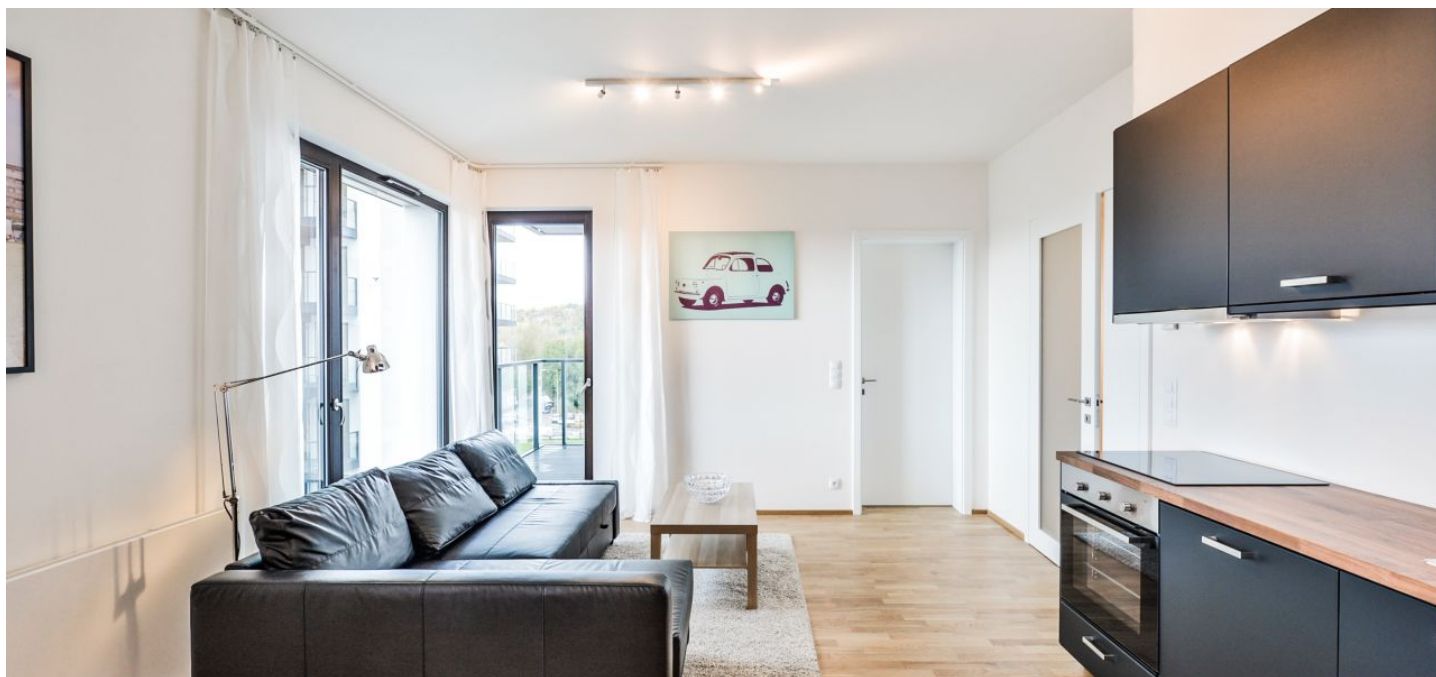

Byt 2+kk

49 m², Praha 7, Holešovice, Sanderova

Pronajato