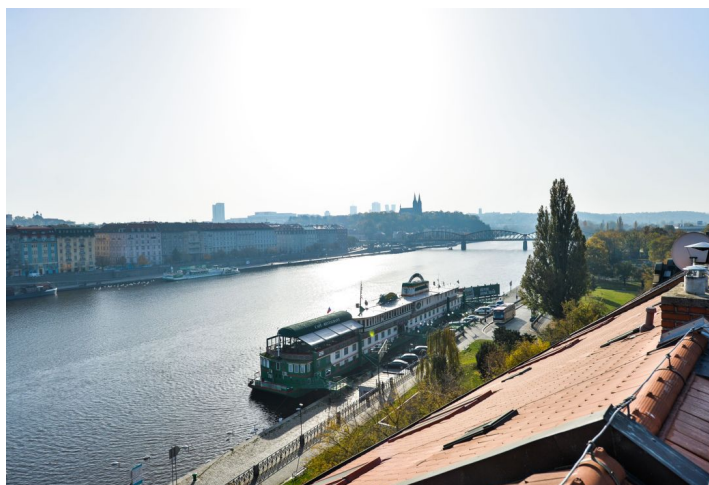

Byt 4+1

144 m², Praha 5, Smíchov, Hořejší nábřeží

Pronajato