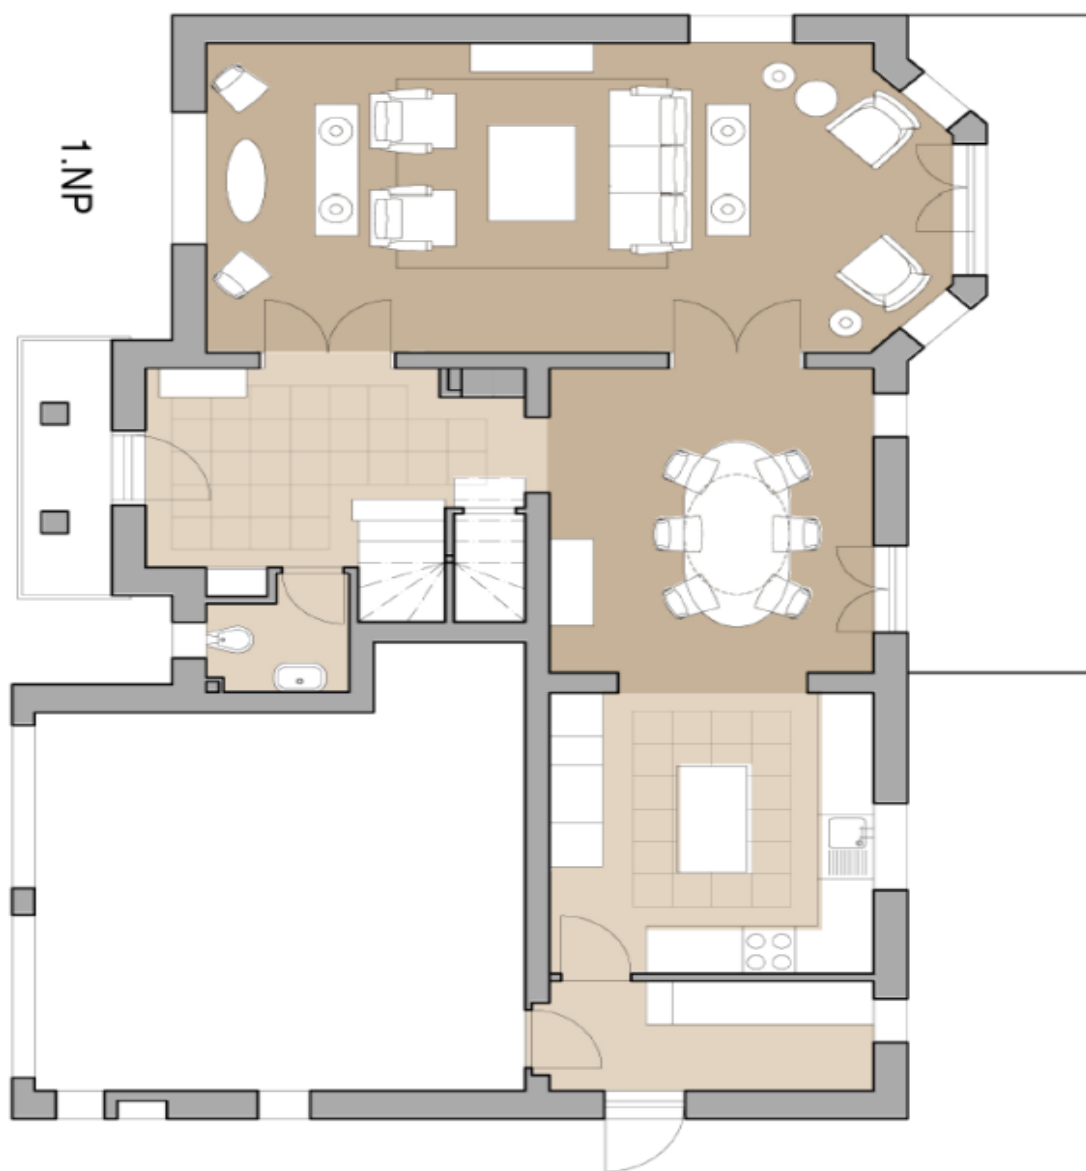

Přízemí vily nabízí vstupní halu, prostorný obývací pokoj a jídelnu se vstupem na venkovní terasu, kuchyni, technickou místnost přístupnou mimo jiné z garáže či zahrady a samostatnou toaletu. Druhé podlaží se sestává z celkem čtyř ložnic (z toho hlavně s privátní koupelnou a šatnou), dalších dvou koupelen a samostatné toalety. K domu náleží **garáž pro dva vozy**.

Rodinný dům 5+1

192 m², Praha 6, Nebušice, Na Malé Šárce

Pronajato

Rodinný dům 5+1

192 m², Praha 6, Nebušice, Na Malé Šárce

Pronajato