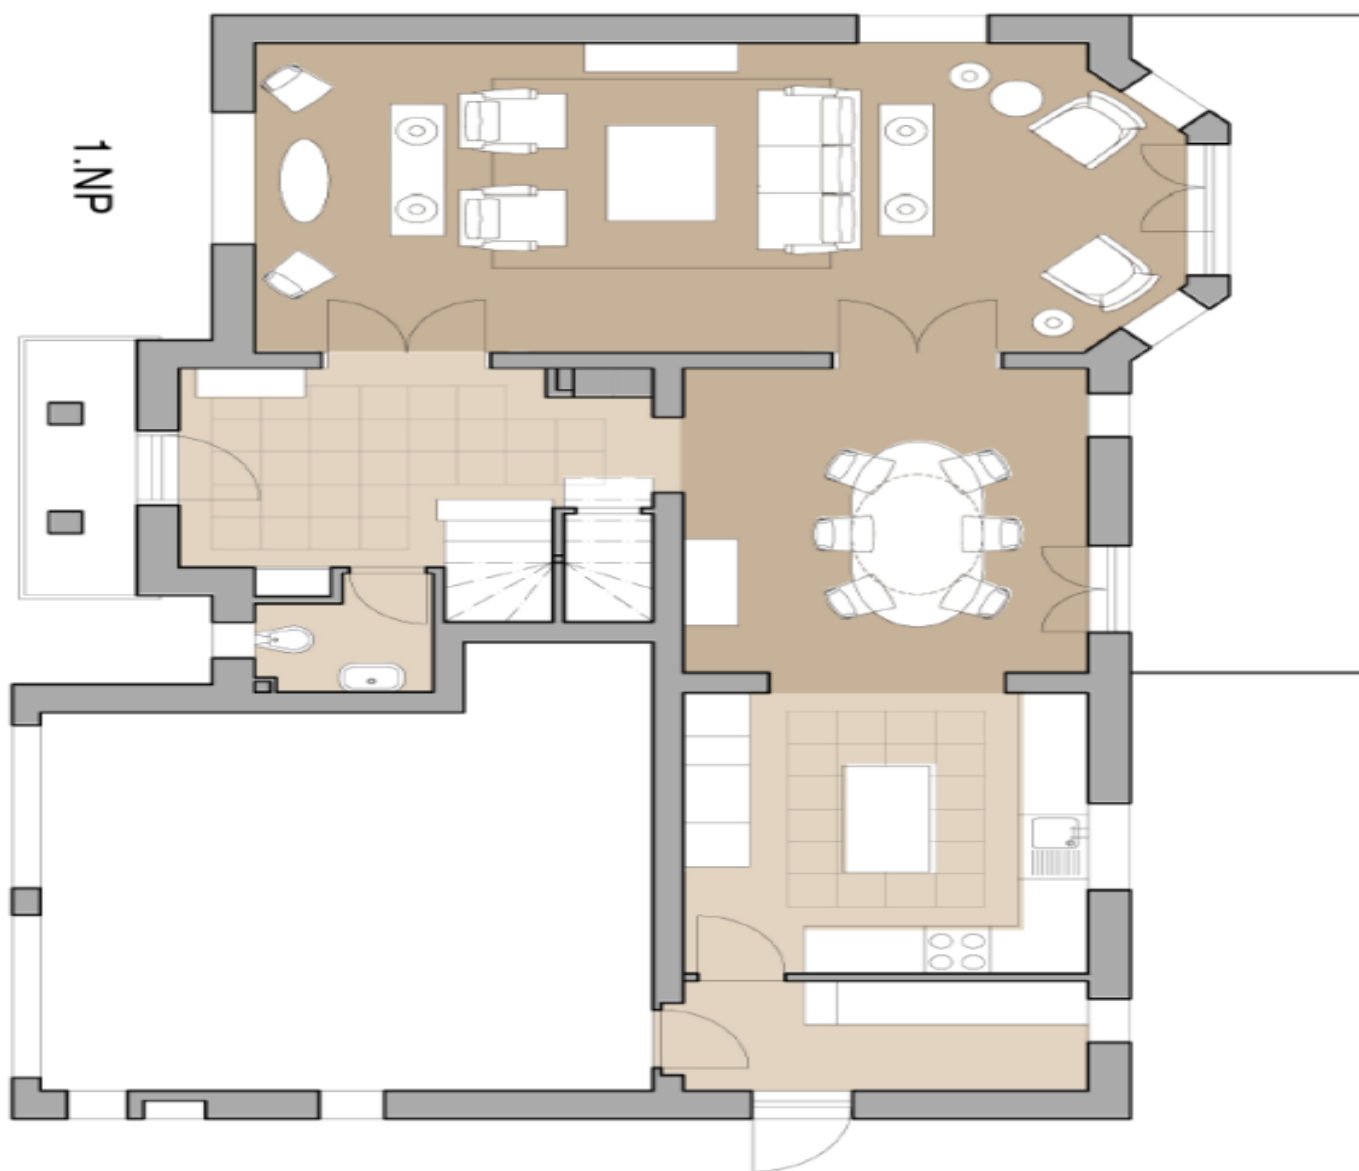

Rodinný dům 5+1

192 m², Praha 6, Nebušice, Na Malé Šárce

Pronajato