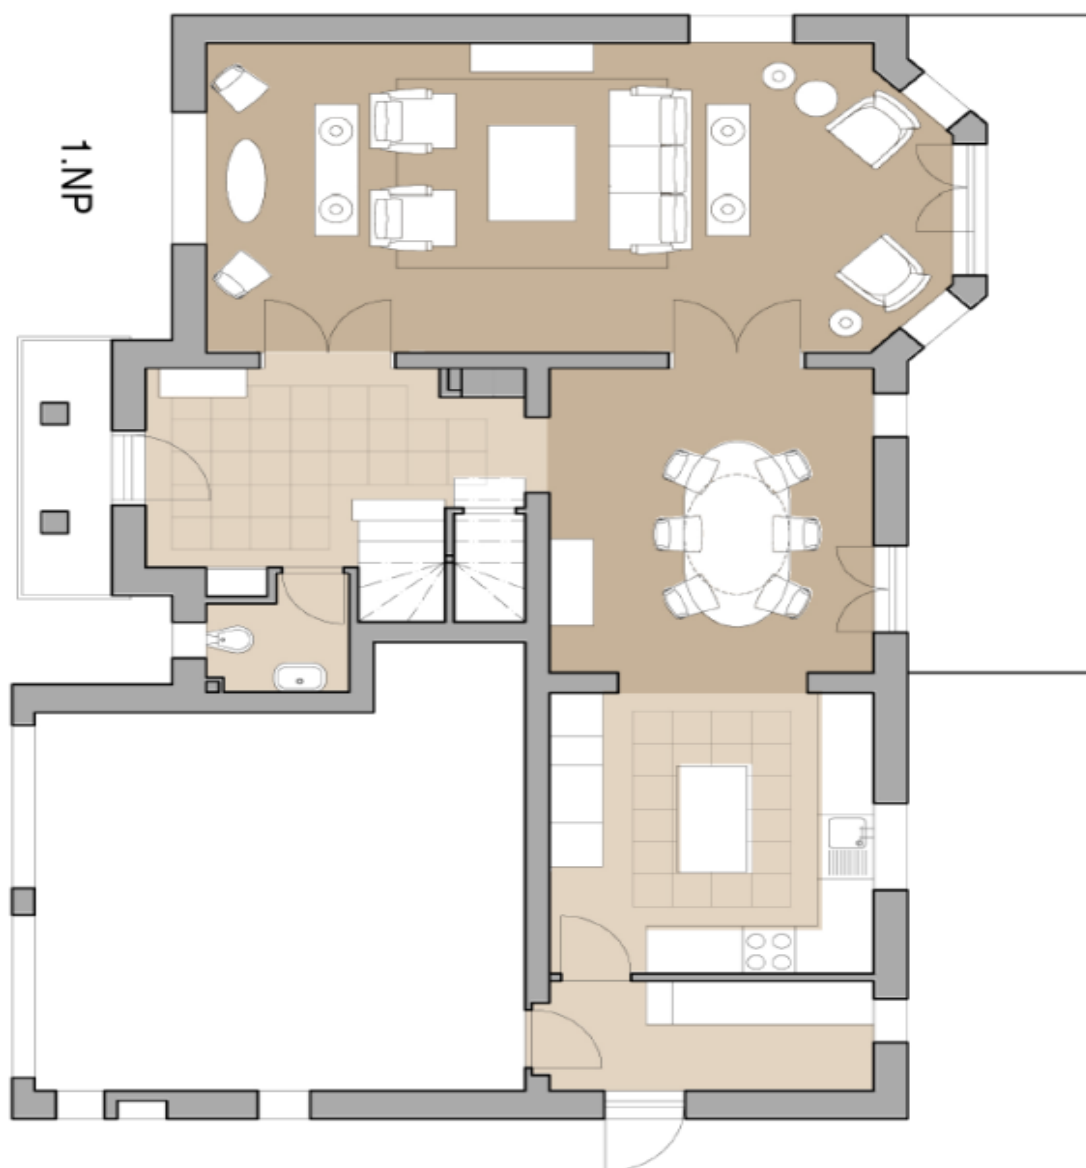

Rodinný dům 5+1

192 m², Praha 6, Nebušice, Na Malé Šárce

Pronajato

Rodinný dům 5+1

192 m², Praha 6, Nebušice, Na Malé Šárce

Pronajato

Celková plocha	192 m ²
Pozemek	560 m ²
Zastavěná plocha	188 m ²
Zahrada	372 m ²
Podlahová plocha	189 m ²
Balkón	3 m ²
Parkování	Garáž pro dva vozy
Garáž	Ano
Sklep	-
Poplatky za služby	Poplatky za společné služby areálu a správu cca 8.000Kč/měs. Energie se převádí na nájemce.
PENB	D
Referenční číslo	27010
K dispozici od	lhned

Přízemí vily nabízí vstupní halu, prostorný obývací pokoj a jídelnu se vstupem na venkovní terasu, kuchyni, technickou místnost přístupnou mimo jiné z garáže či zahrady a samostatnou toaletu. Druhé podlaží se sestává z celkem čtyř ložnic (z toho hlavně s privátní koupelnou a šatnou), dalších dvou koupelen a samostatné toalety. K domu náleží **garáž pro dva vozy**.

Rodinný dům 5+1

192 m², Praha 6, Nebušice, Na Malé Šárce

Pronajato

Rodinný dům 5+1

192 m², Praha 6, Nebušice, Na Malé Šárce

Pronajato