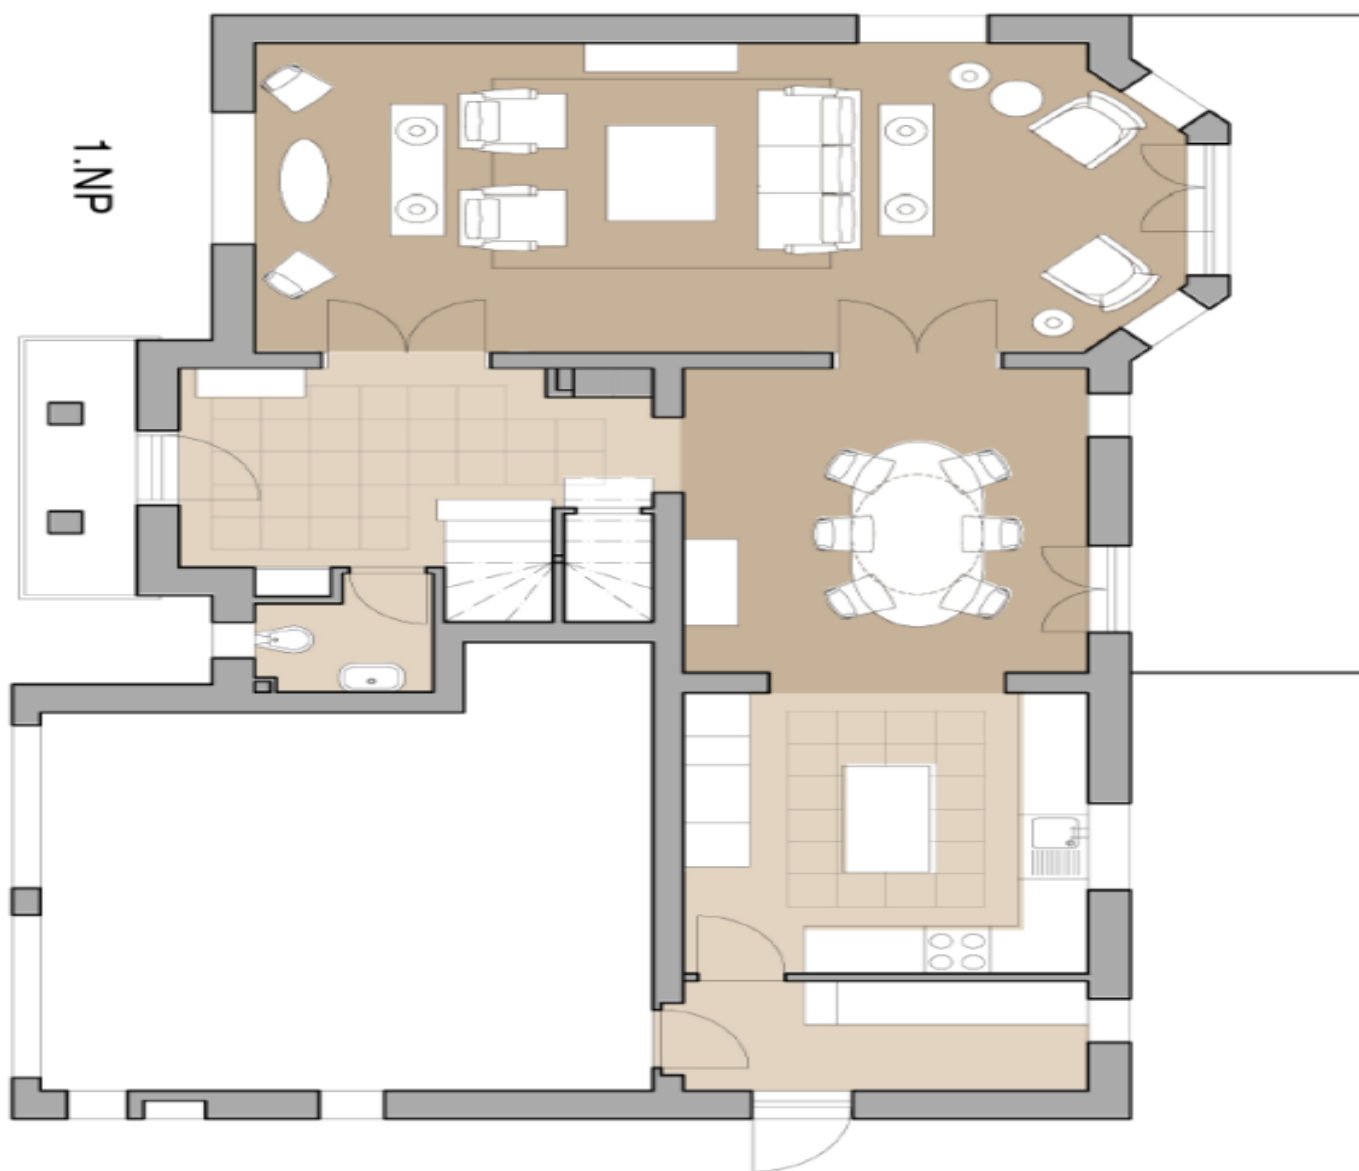

Přízemí vily nabízí vstupní halu, prostorný obývací pokoj a jídelnu se vstupem na venkovní terasu, kuchyni, technickou místnost přístupnou mimo jiné z garáže či zahrady a samostatnou toaletu. Druhé podlaží se sestává z celkem čtyř ložnic (z toho hlavně s privátní koupelnou a šatnou), dalších dvou koupelen a samostatné toalety. K domu náleží **garáž pro dva vozy**.

## Rodinný dům 5+1

192 m<sup>2</sup>, Praha 6, Nebušice, Na Malé Šárce

Pronajato