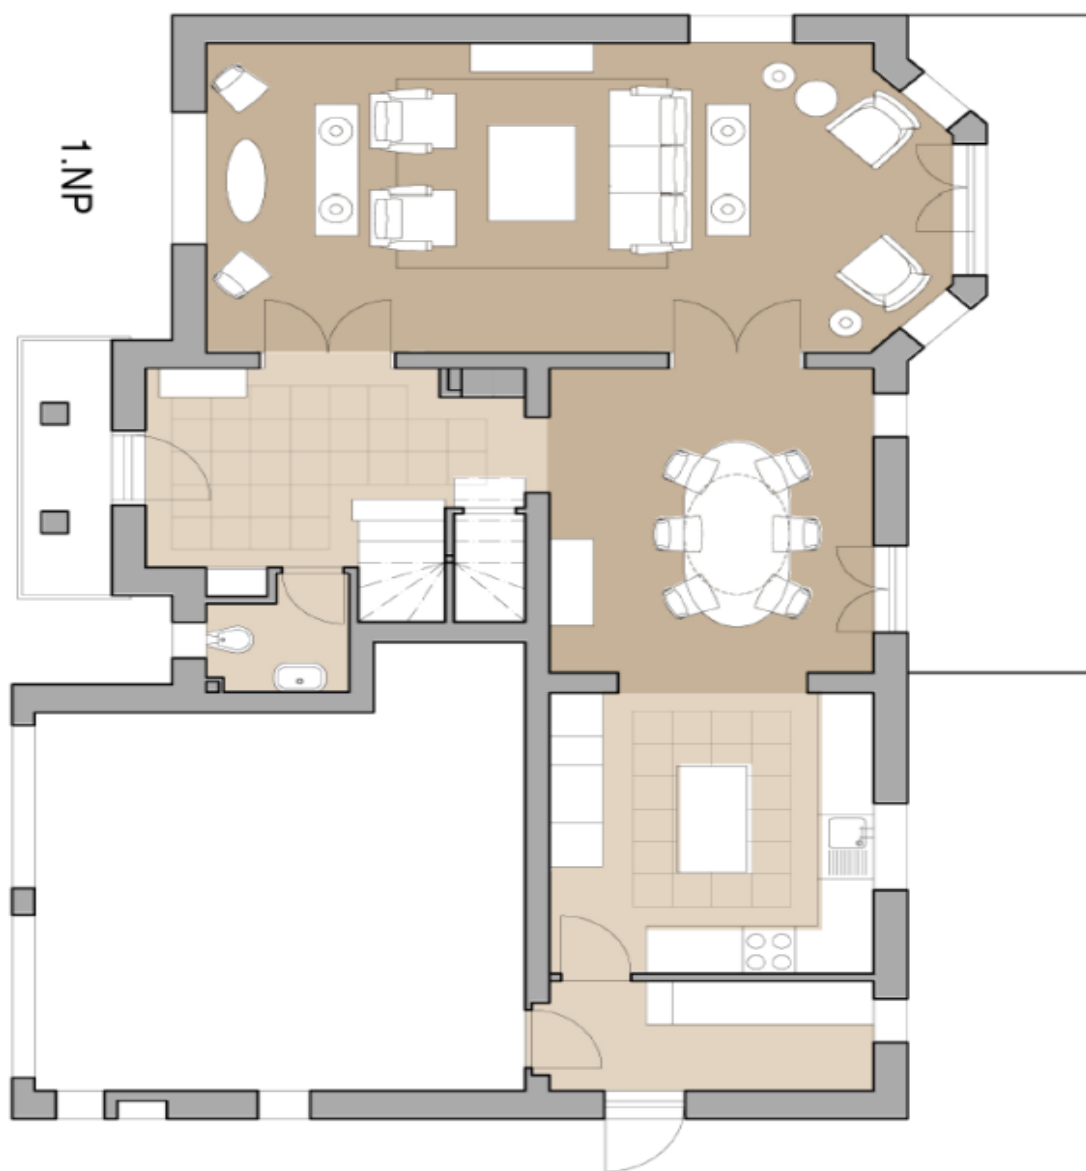

Přízemí vily nabízí vstupní halu, prostorný obývací pokoj a jídelnu se vstupem na venkovní terasu, kuchyni, technickou místnost přístupnou mimo jiné z garáže či zahrady a samostatnou toaletu. Druhé podlaží se sestává z celkem čtyř ložnic (z toho hlavní s privátní koupelnou a šatnou), dalších dvou koupelen a samostatné toalety. K domu náleží **garáž pro dva vozy**.

Rodinný dům 5+1

192 m², Praha 6, Nebušice, Na Malé Šárce

Pronajato

Rodinný dům 5+1

192 m², Praha 6, Nebušice, Na Malé Šárce

Pronajato