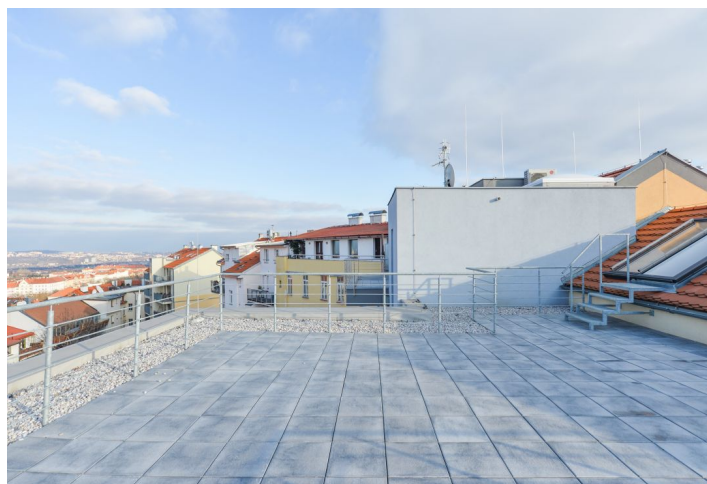

Byt 3+kk

103 m², Praha 6, Břevnov, Za Strahovem

Pronajato