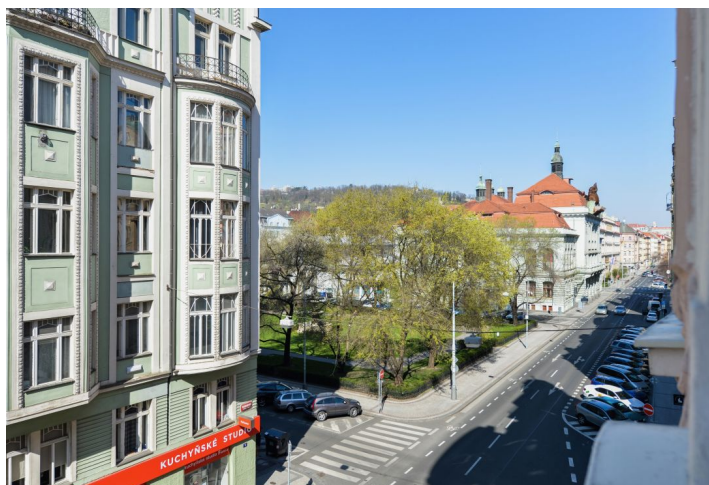

Byt 1+kk

35 m², Praha 5, Smíchov, Zborovská

Pronajato

Byt 1+kk

35 m², Praha 5, Smíchov, Zborovská

Pronajato

Celková plocha	35 m ²
Parkování	-
Sklep	-
PENB	E
Referenční číslo	26907
K dispozici od	lhned

Nabízíme k pronájmu kompletně zrekonstruované zařízené studio se zachovanými původními prvky ve 3. patře plně zrenovovaného činžovního domu s výtahem a bezbariérovým vstupem. Lokalita v blízkosti nábřeží Vltavy a Petřínských sadů, v pěším dosahu nákupního a zábavního centra Nový Smíchov, stanice metra Anděl a Francouzského lycea.

* Výměra jednotky dle občanského zákoníku.

Plocha je tvořena součtem celé plochy jednotky a ohraničená obvodovými zdmi.