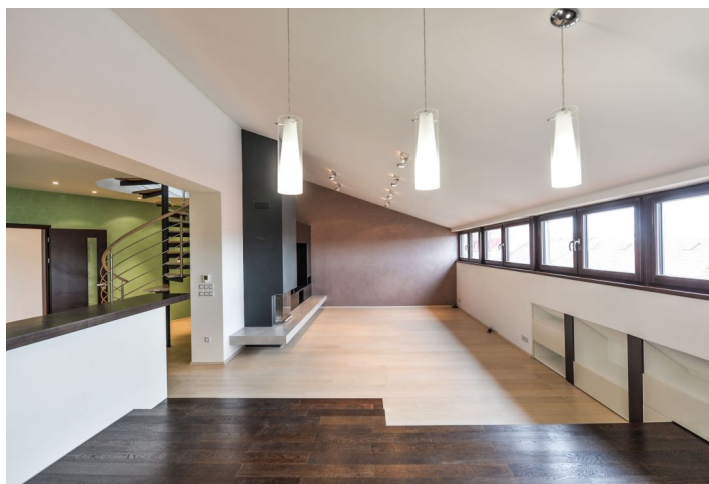

Byt 4+kk

210 m², Praha 3, Žižkov, Ježkova

Pronajato