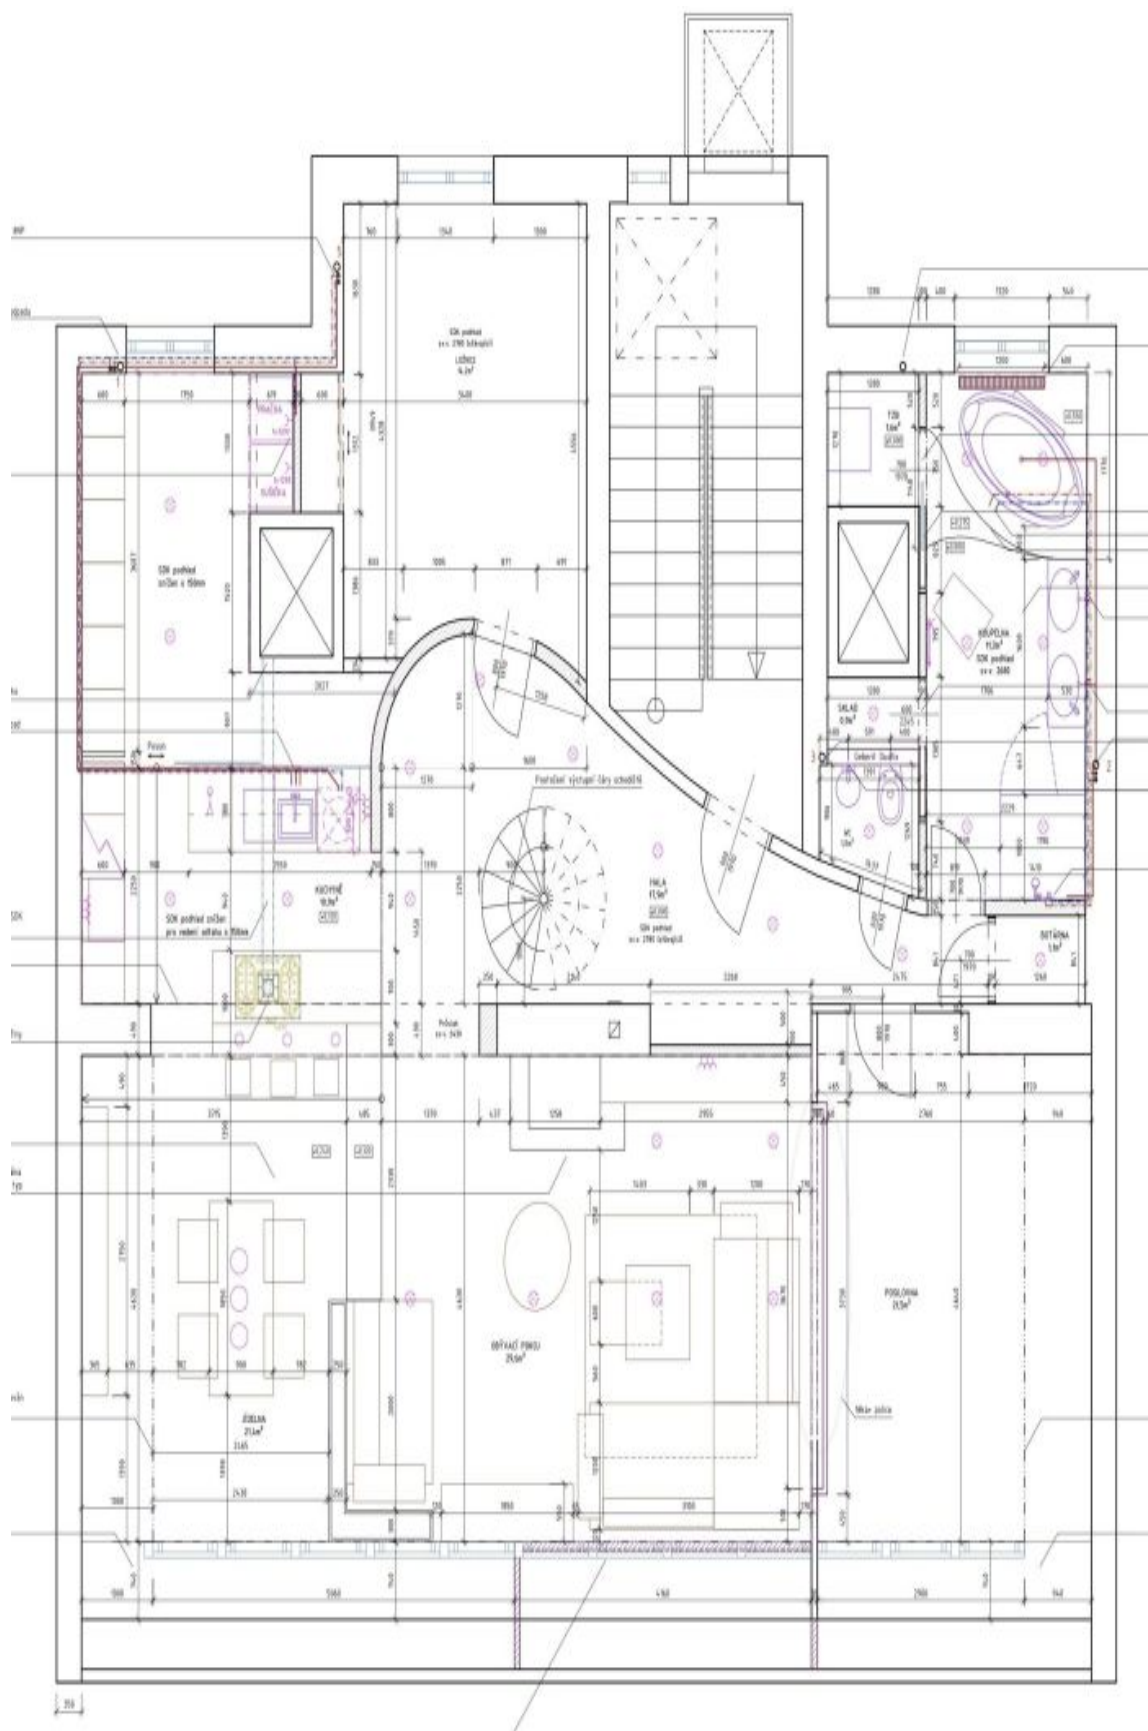

Spodní úroveň bytu nabízí obývací pokoj s krbem, plně vybavenou kuchyní a jídelním prostorem, dále 2 samostatné ložnice, komoru, koupelnu a samostatnou toaletu. V horním patře se nachází prostorná galerie s kuchyňkou a přístupem na **krytou střešní terasu s krásným výhledem na Prahu a Pražský hrad** a dále hlavní ložnice s koupelnou.

* Výměra jednotky dle občanského zákoníku.

Plocha je tvořena součtem celé plochy jednotky a ohraničená obvodovými zdmi.

Byt 4+kk

210 m², Praha 3, Žižkov, Ježkova

Pronajato

Byt 4+kk

210 m², Praha 3, Žižkov, Ježkova