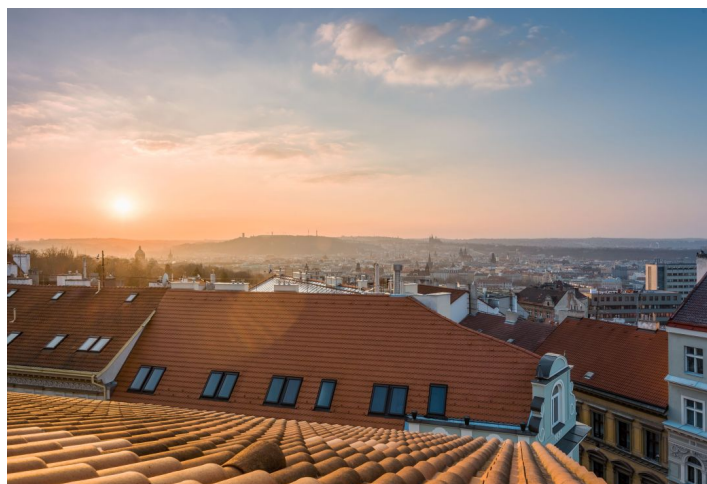

Nabízíme k pronájmu luxusní střešní mezonet s uzavřenou terasou (23 m²) a panoramatickým výhledem na Prahu a Pražský hrad, navržený architektonickou kanceláří Freearchitects. Byt se nachází v nejvyšším, 4. patře činžovního domu s výtahem v klidné lokalitě v blízkosti Riegrových sadů, 5 minut od centra a stanice metra Hlavní nádraží. Nedaleko domu se také nachází Rajska zahrada - víceúčelový oddechový, sportovní a zábavní park se zahradou.