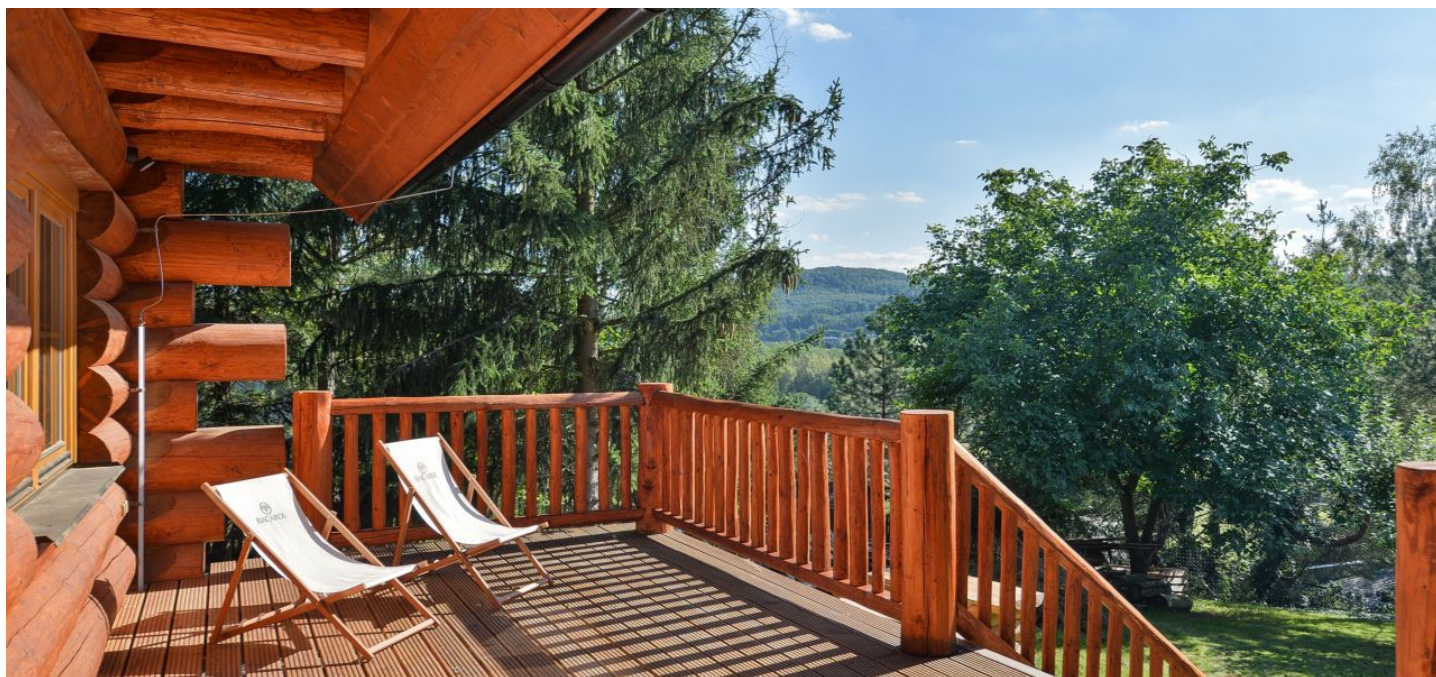

Rodinný dům 3+kk

165 m², Beroun, Nenačovice

Pronajato