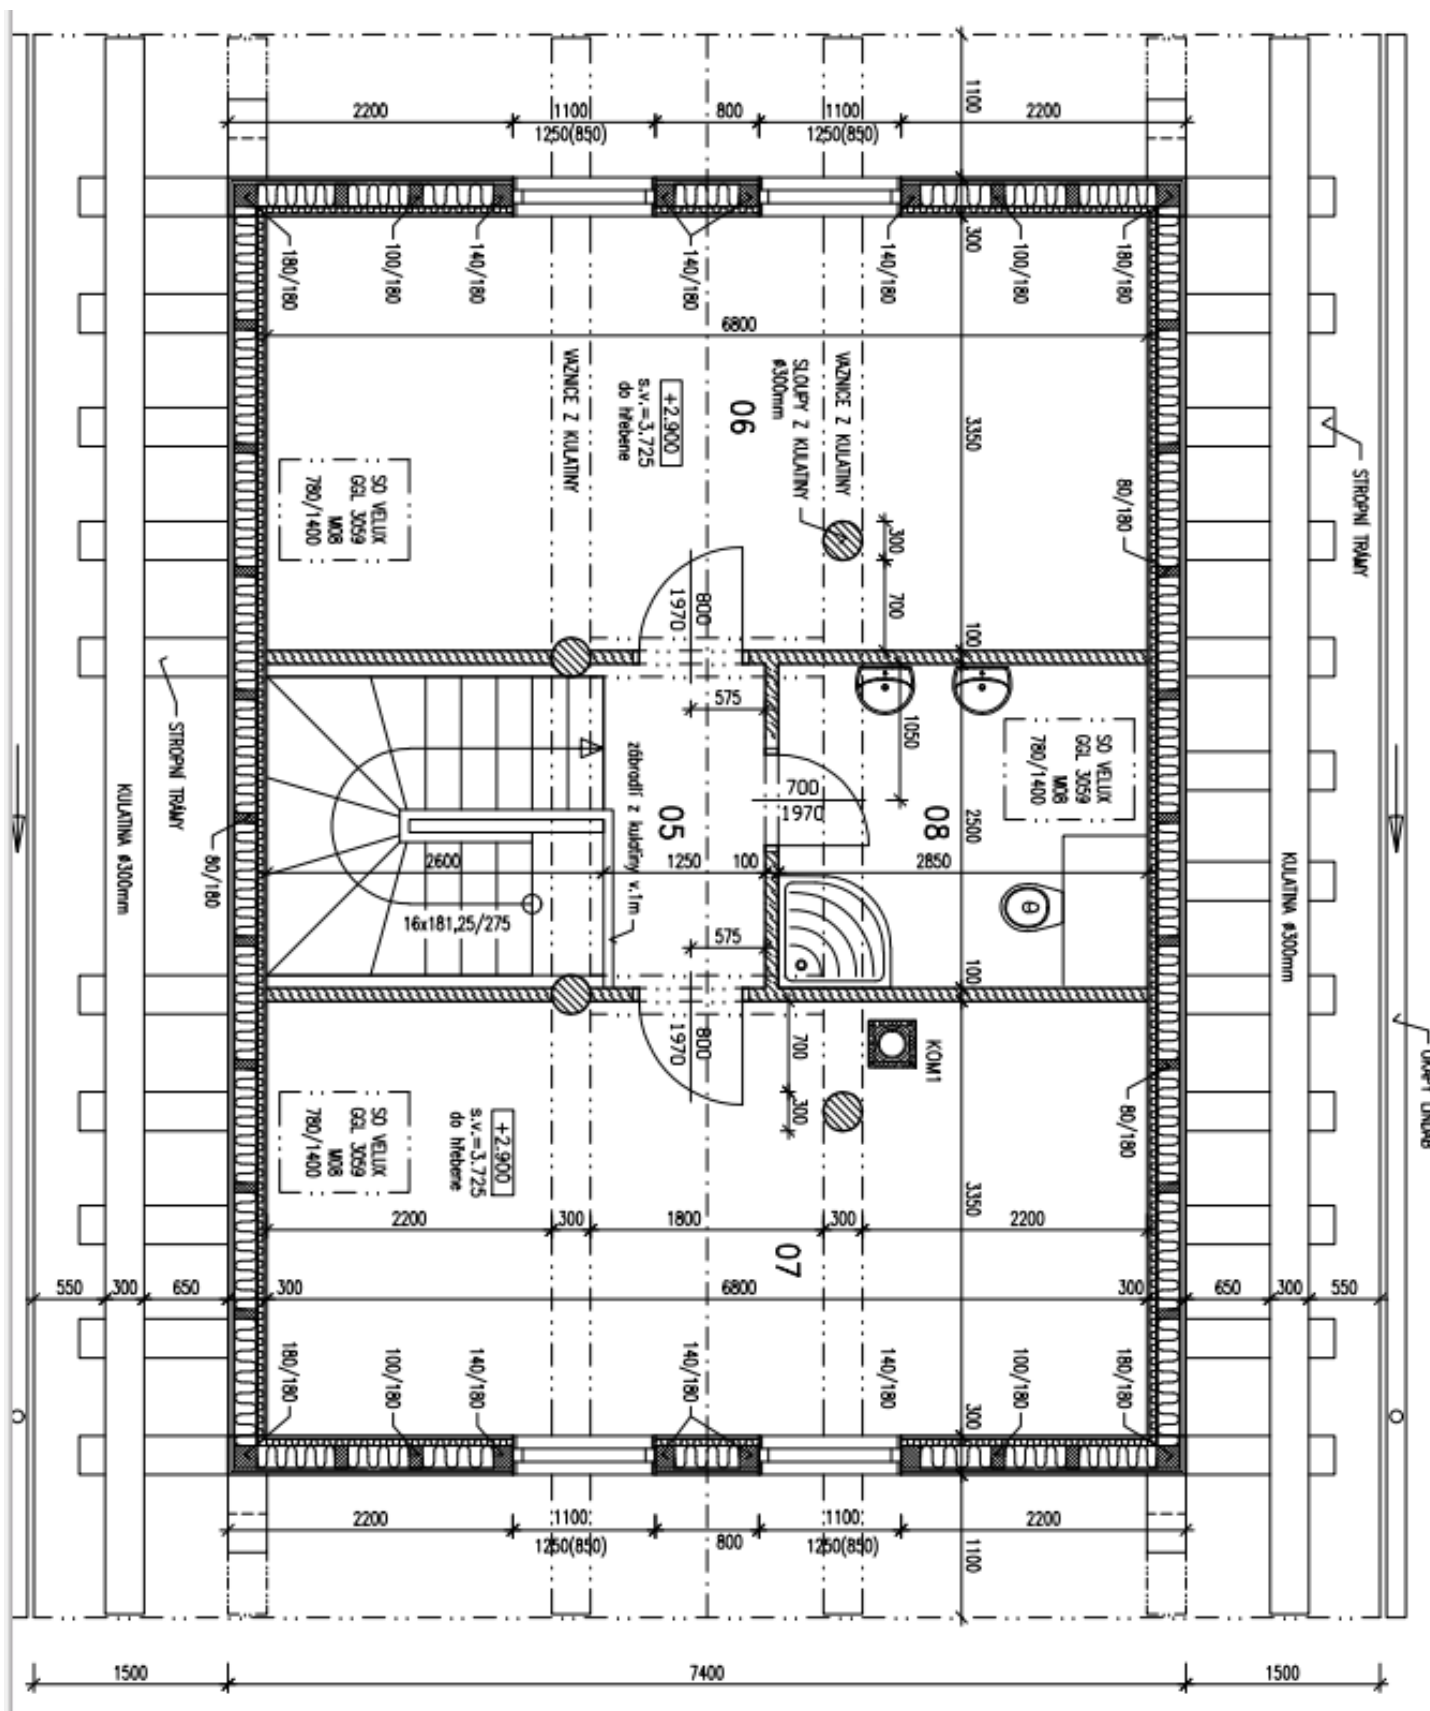

Rodinný dům 3+kk

165 m², Beroun, Nenačovice

Pronajato