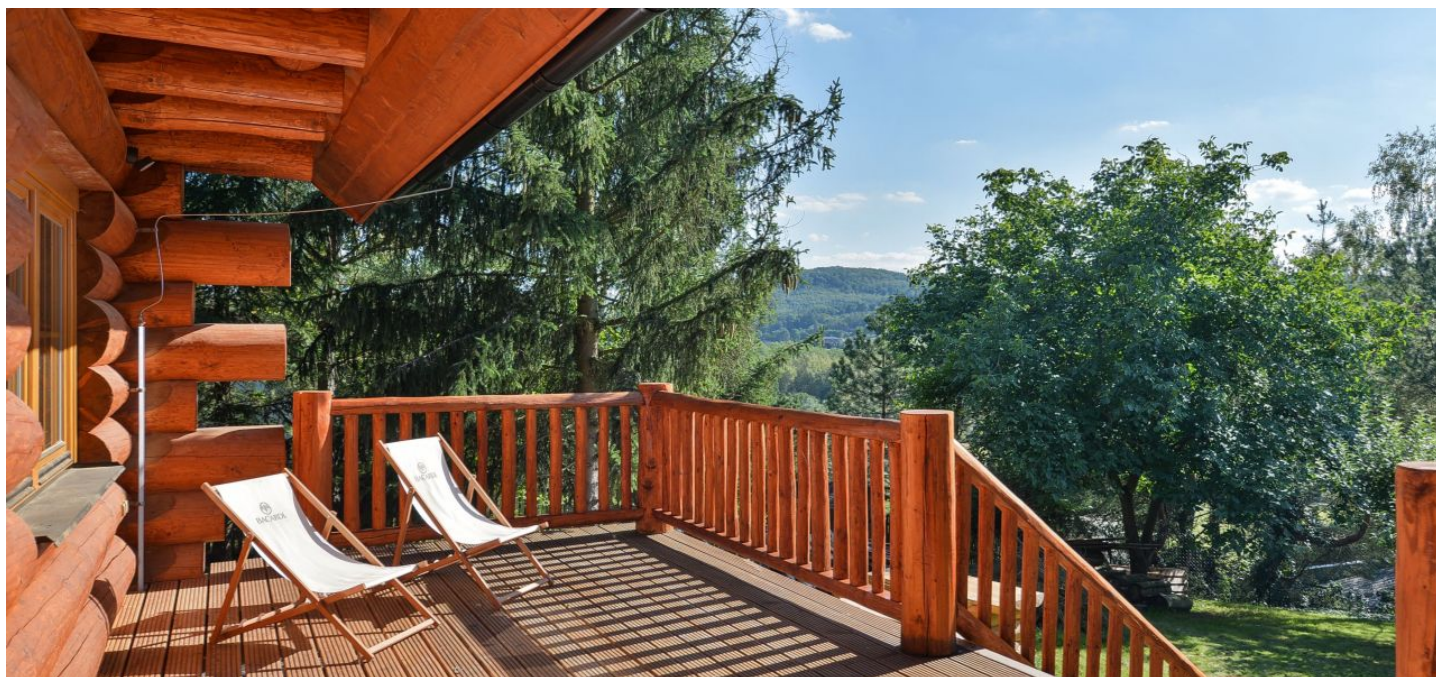

Rodinný dům 3+kk

165 m², Beroun, Nenačovice

Pronajato

Rodinný dům 3+kk

165 m², Beroun, Nenačovice

Pronajato

Celková plocha	165 m ²
Pozemek	752 m ²
Podlahová plocha	140 m ²
Terasa	25 m ²
Parkování	Parkování na pozemku.
Sklep	-
Poplatky za služby	Poplatky cca 3000 Kč měsíčně.
PENB	G
Referenční číslo	26869
K dispozici od	01.10.2025

DŘEVĚNÝ SRUB s velkou terasou, půvabnou zahradou a nádhernými výhledy do okolní přírody a lesů. Srub se nachází v klidné chatové oblasti na okraji obce Nenačovice v blízkosti přírodního koupaliště, cca 15 km od Zličína s četnými možnostmi nakupování, 10 km od Golfového klubu Beroun. Ideální lokalita pro milovníky přírody, pěší turistiky a cyklistiky. V rychlém dosahu dálnice D5 a letiště.

Přízemí srubu tvoří velký obývací pokoj s krbovými kamny, plně vybavenou kuchyní a přístupem na terasu, koupelna se sprchovým koutem a toaletou, technická místnost a vstupní chodba. V patře jsou 2 samostatné ložnice a koupelna se sprchovým koutem a toaletou.

Dřevěné podlahy, dlažba, podlahové vytápění, elektrický kotel, vrtaná studna, myčka, indukční varná deska, alarm. Parkování na pozemku.

Rodinný dům 3+kk

165 m², Beroun, Nenačovice

Pronajato