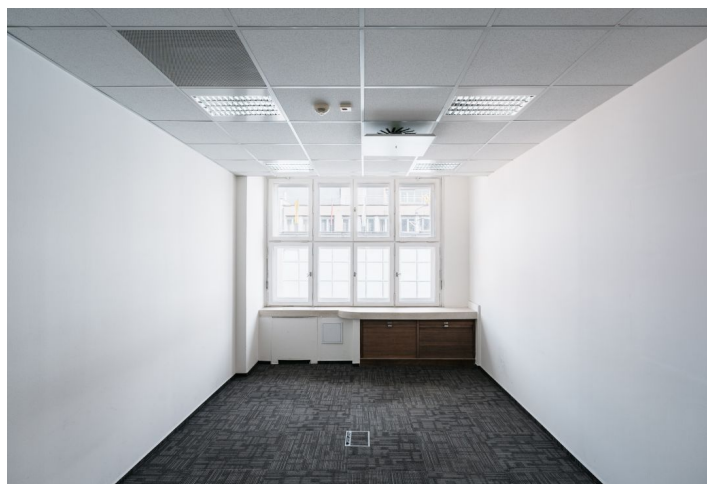

Kancelářské prostory

Praha 1, Nové Město, Na Poříčí

Pronajato