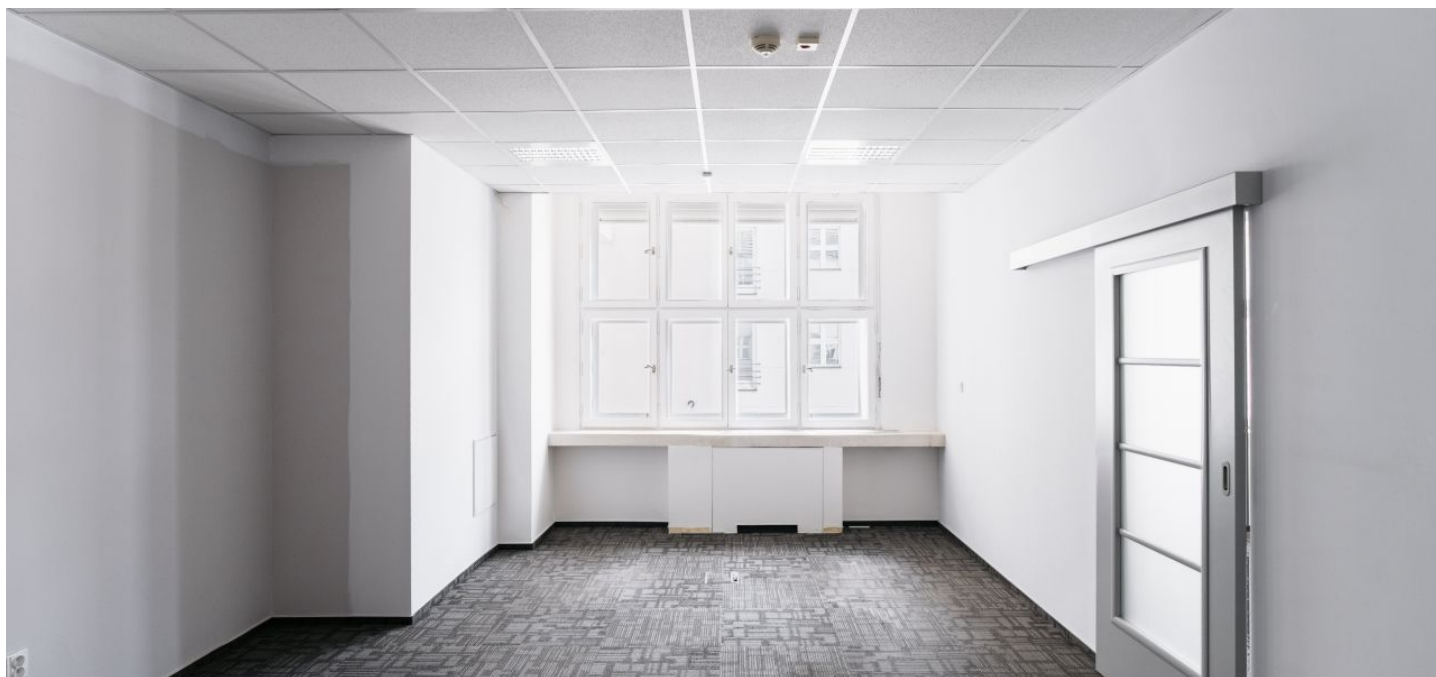

Kancelářské prostory

Praha 1, Nové Město, Na Poříčí

Pronajato