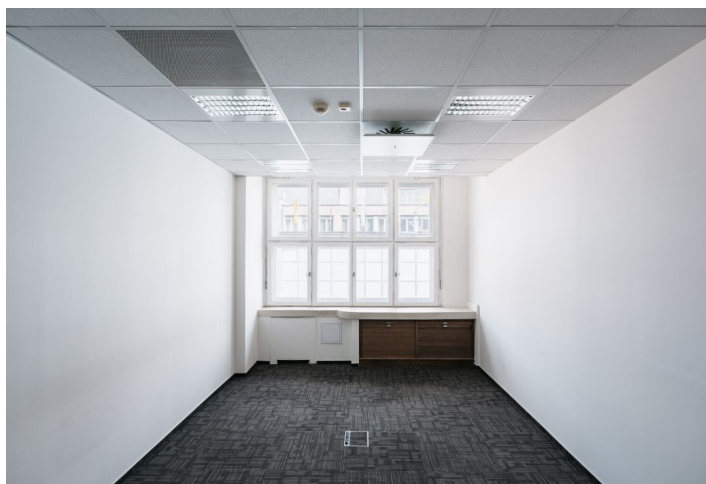

Kancelářské prostory

Praha 1, Nové Město, Na Poříčí

Pronajato