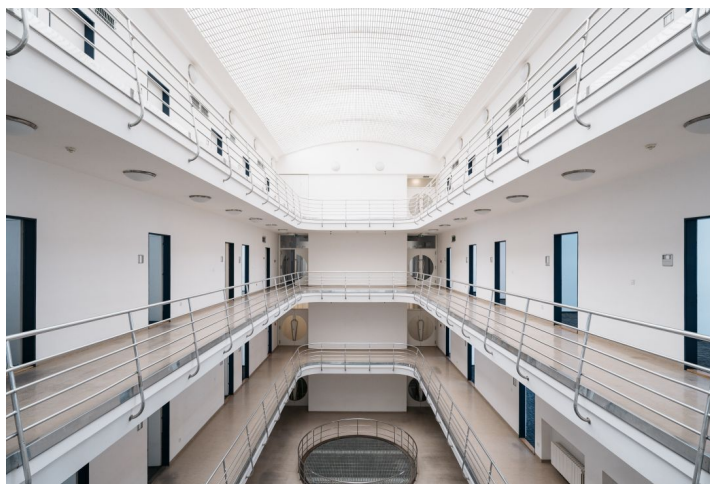

Kancelářské prostory

Praha 1, Nové Město, Na Poříčí

Pronajato