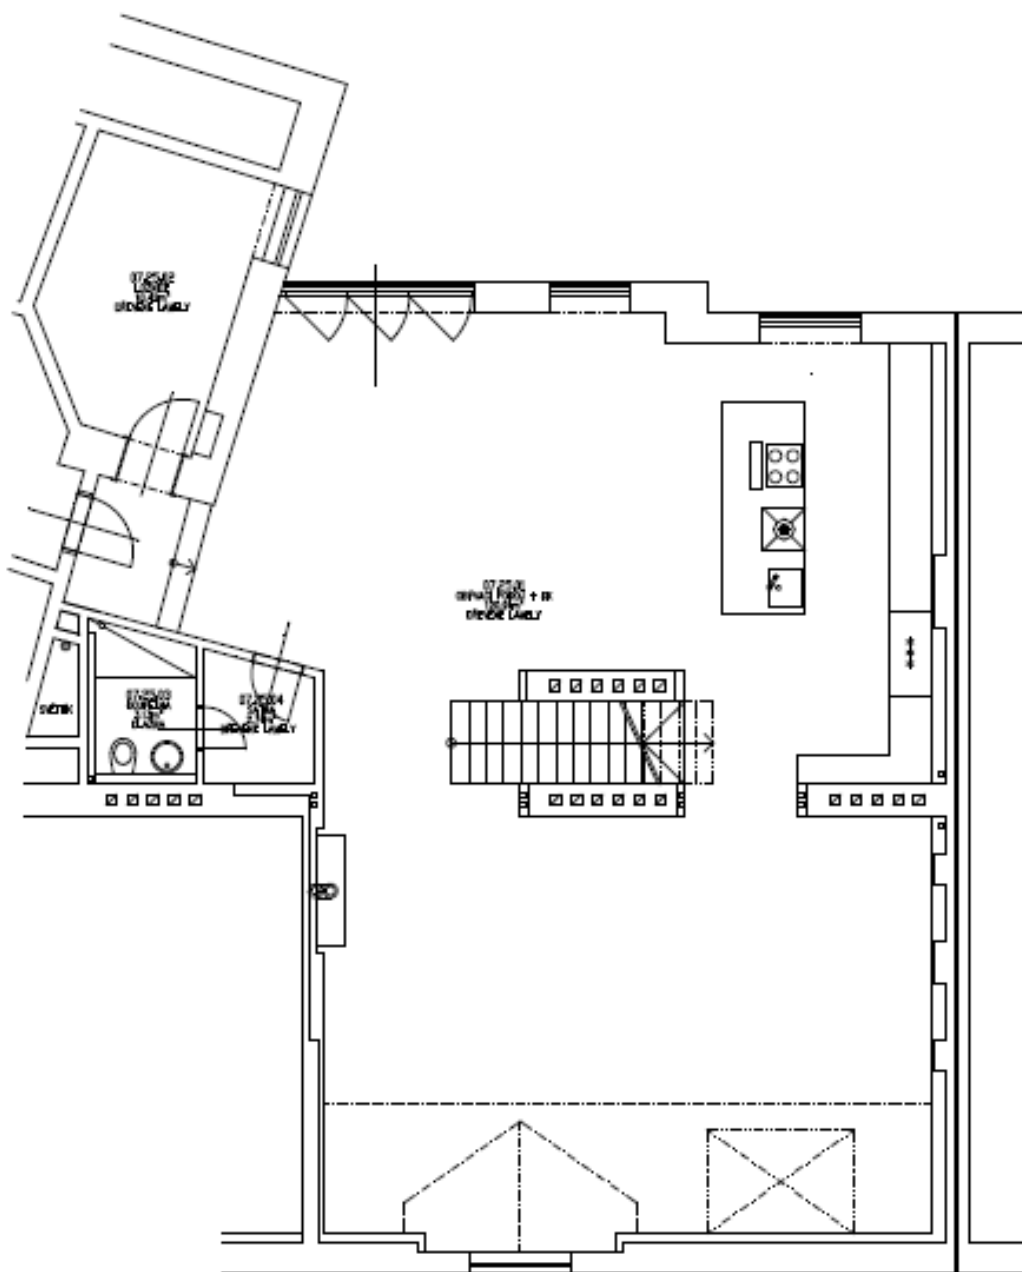

Tento **nový klimatizovaný** mezonet nabízí na první úrovni vzdušnou společenskou část bytu (**121 m²**), která je tvořena jídelnou s kuchyní a obývacím pokojem a dále pracovnou (příp. pokojem pro hosty), šatnou a koupelnou se sprchou a toaletou. V klidové zóně bytu v horním patře se nachází prostorná schodišťová hala (možno využít jako pracovnu), koupelna, 2 ložnice (hlavní ložnice s en-suite koupelnou a velkou šatnou) se vstupem na terasu (**11 m²**) a technická místnost s úložným prostorem.

Plocha dle NOZ 222,6 m², terasa 11,64 m².

* Výměra jednotky dle občanského zákoníku.

Plocha je tvořena součtem celé plochy jednotky a ohraničená obvodovými zdmi.

Byt 4+kk

223 m², Praha 1, Josefov, Široká

Cena na vyžádání