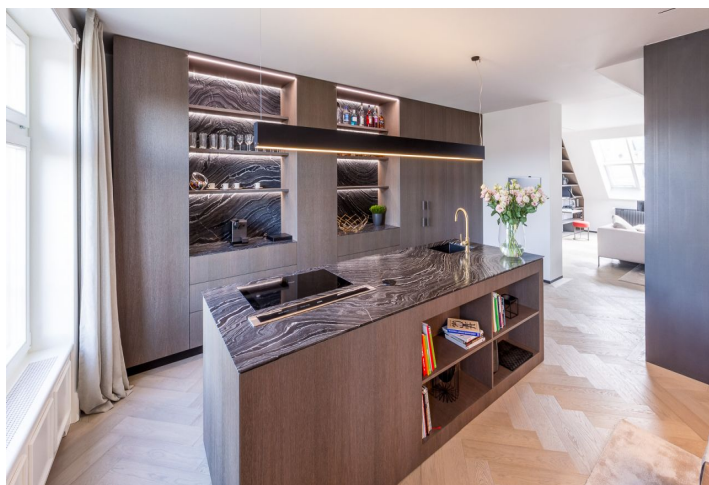

Byt 4+kk

223 m², Praha 1, Josefov, Široká

Cena na vyžádání