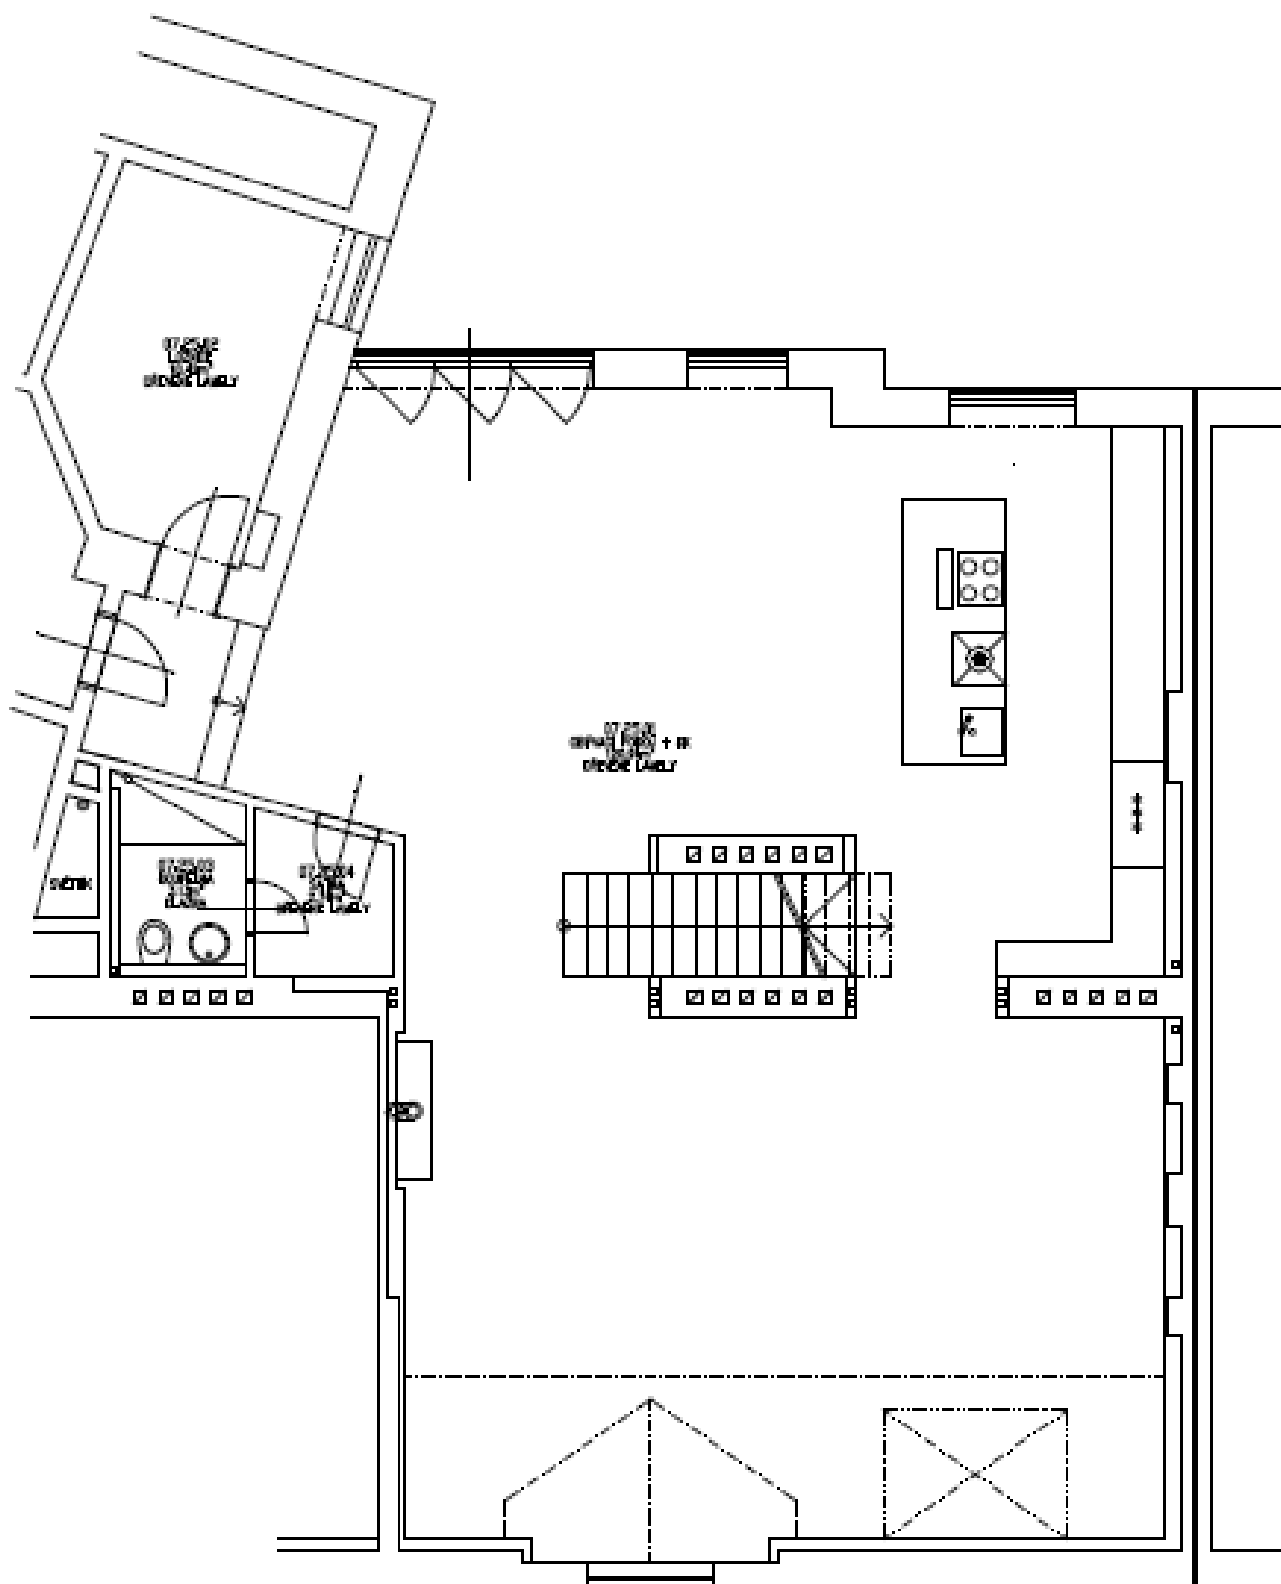

Tento **nový klimatizovaný** mezonet nabízí na první úrovni vzdušnou společenskou část bytu (**121 m²**), která je tvořena jídelnou s kuchyní a obývacím pokojem a dále pracovnou (příp. pokojem pro hosty), šatnou a koupelnou se sprchou a toaletou. V klidové zóně bytu v horním patře se nachází prostorná schodišťová hala (možno využít jako pracovnu), koupelna, 2 ložnice (hlavní ložnice s en-suite koupelnou a velkou šatnou) se vstupem na terasu (**11 m²**) a technická místnost s úložným prostorem.

Plocha dle NOZ 222,6 m², terasa 11,64 m².

* Výměra jednotky dle občanského zákoníku.

Plocha je tvořena součtem celé plochy jednotky a ohraničená obvodovými zdmi.

Byt 4+kk

223 m², Praha 1, Josefov, Široká

Cena na vyžádání

Byt 4+kk

223 m², Praha 1, Josefov, Široká

Cena na vyžádání