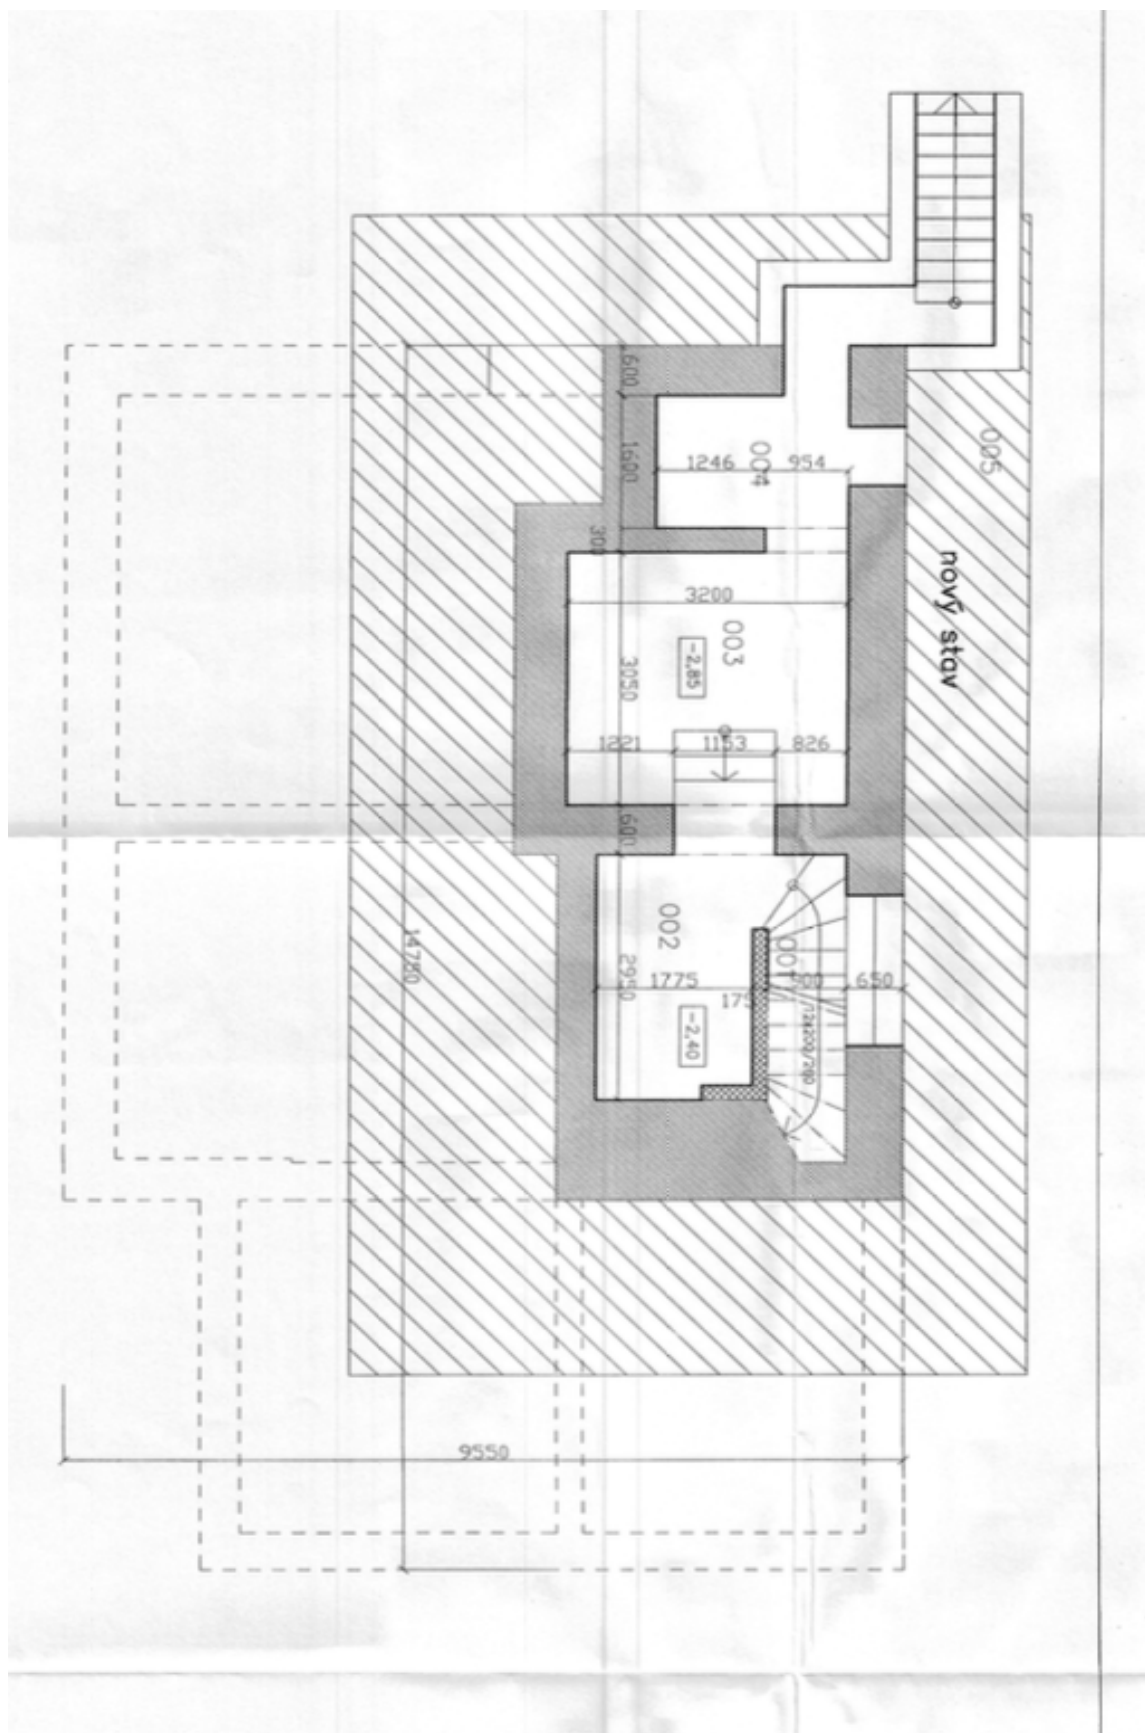

Rodinný dům 4+kk

325 m², Praha-západ, Slapy, Slapy

Prodáno

Rodinný dům 4+kk

325 m², Praha-západ, Slapy, Slapy

Prodáno

Užitná plocha	325 m ²
Pozemek	2 665 m ²
Zastavěná plocha	408 m ²
Zahrada	2 193 m ²
Podlahová plocha	276 m ²
Terasa	49 m ²
Parkování	Dvojaráž
Garáž	Ano
Sklep	Ano
PENB	G
Referenční číslo	26813

Kompletně zrekonstruovaná, částečně podsklepená vila z r. 1930 s velkou zahradou, bazénem a zahradním domkem se nachází ve vsi obklopené krásnými lesy, nedaleko vodní nádrže Slapy.

Do domu se vstupuje přes světlou halu. K ní přiléhá prádelna a samostatná toaleta s umyvadlem. Chodba dále pokračuje do kuchyně, u které je spíž. Kuchyně je propojena s jídelním koutem, na ten navazuje **obývací pokoj s krbem na dřevo**. Z jídelny lze vstoupit do zahrady. Z obývacího pokoje vedou schody do patra. Zde se nachází **tři ložnice**, šatna a koupelna s toaletou a samostatná toaleta. Galerie je využívána jako **pracovna**. Dvě z ložnic mají vlastní **balkon**. Na pozemku se dále nachází **dvojaráž** a samostatný **přízemní domek** se vstupní halou, dvěma místnostmi a sprchovým koutem. Domek lze využívat také pro podnikatelskou činnost. Součástí zahrady je také **devítimetrový vyhřívaný bazén**.

Interiér 276 m², zastavěná plocha 207 m² + 201 m² (novostavba), pozemek 2 665 m².

Rodinný dům 4+kk

325 m², Praha-západ, Slapy, Slapy

Prodáno

Rodinný dům 4+kk

325 m², Praha-západ, Slapy, Slapy

Prodáno

Rodinný dům 4+kk

325 m², Praha-západ, Slapy, Slapy

Prodáno

Rodinný dům 4+kk

325 m², Praha-západ, Slapy, Slapy

Prodáno