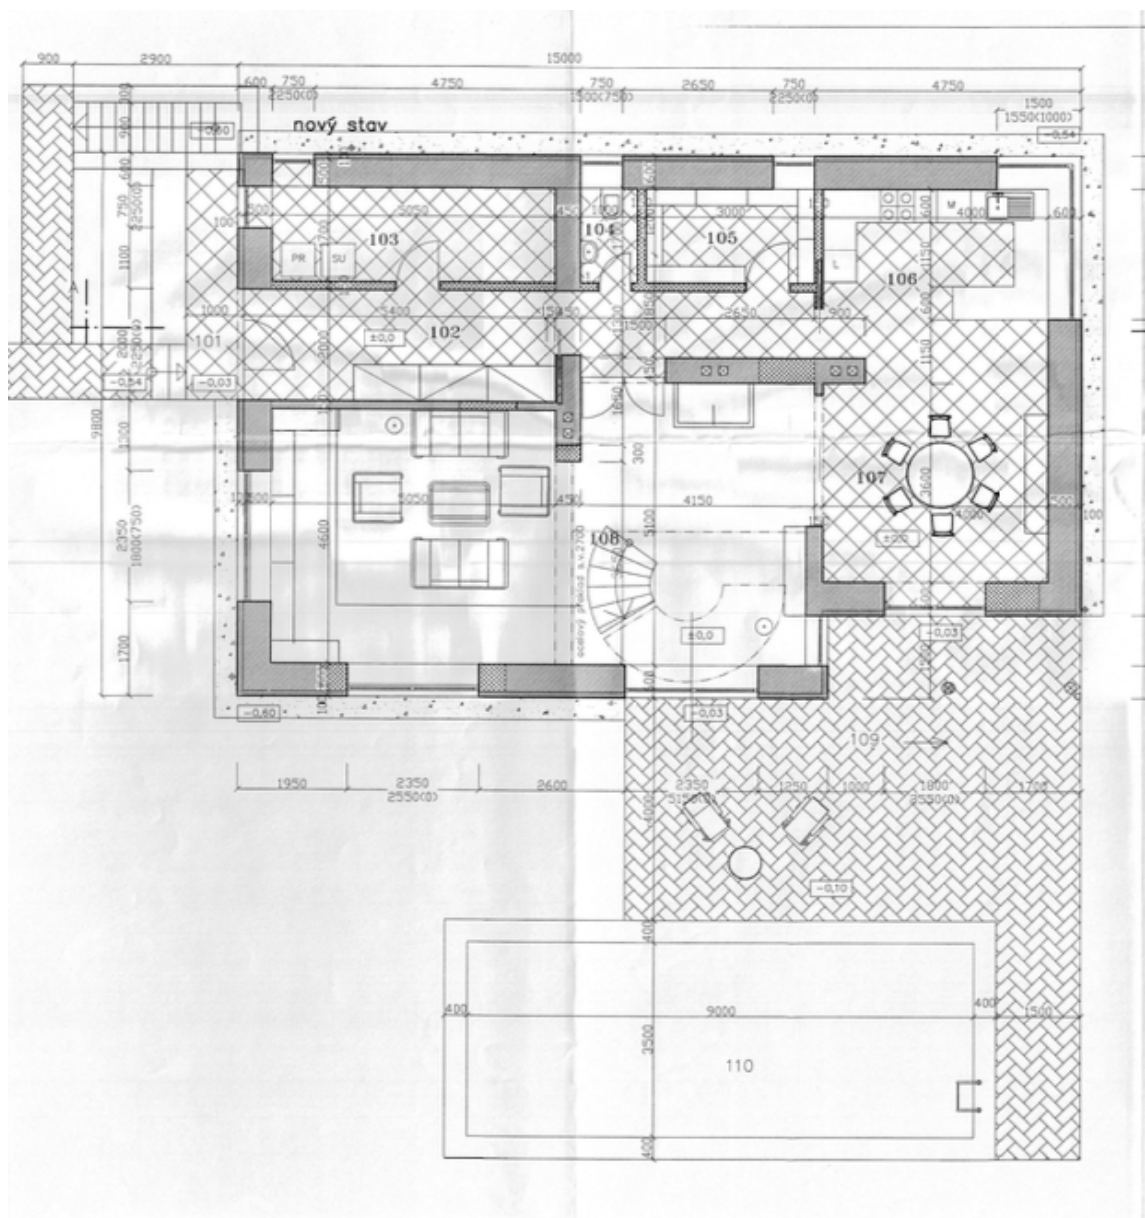

Rodinný dům 4+kk

325 m², Praha-západ, Slapy, Slapy

Prodáno

Rodinný dům 4+kk

325 m², Praha-západ, Slapy, Slapy

Prodáno

Celková plocha	325 m ²
Pozemek	2 665 m ²
Zastavěná plocha	408 m ²
Zahrada	2 193 m ²
Podlahová plocha	276 m ²
Terasa	49 m ²
Parkování	Dvojaráž
Garáž	Ano
Sklep	Ano
PENB	G
Referenční číslo	26813

Kompletně zrekonstruovaná, částečně podsklepená vila z r. 1930 s velkou zahradou, bazénem a zahradním domkem se nachází ve vsi obklopené krásnými lesy, nedaleko vodní nádrže Slapy.

Do domu se vstupuje přes světlou halu. K ní přiléhá prádelna a samostatná toaleta s umyvadlem. Chodba dále pokračuje do kuchyně, u které je spíž. Kuchyně je propojena s jídelním koutem, na ten navazuje **obývací pokoj s krbem na dřevo**. Z jídelny lze vstoupit do zahrady. Z obývacího pokoje vedou schody do patra. Zde se nachází **tři ložnice**, šatna a koupelna s toaletou a samostatná toaleta. Galerie je využívána jako **pracovna**. Dvě z ložnic mají vlastní **balkon**. Na pozemku se dále nachází **dvojaráž** a samostatný **přízemní domek** se vstupní halou, dvěma místnostmi a sprchovým koutem. Domek lze využívat také pro podnikatelskou činnost. Součástí zahrady je také **devítimetrový vyhřívaný bazén**.

Interiér 276 m², zastavěná plocha 207 m² + 201 m² (novostavba), pozemek 2 665 m².

Rodinný dům 4+kk

325 m², Praha-západ, Slapy, Slapy

Prodáno

Rodinný dům 4+kk

325 m², Praha-západ, Slapy, Slapy

Prodáno

Rodinný dům 4+kk