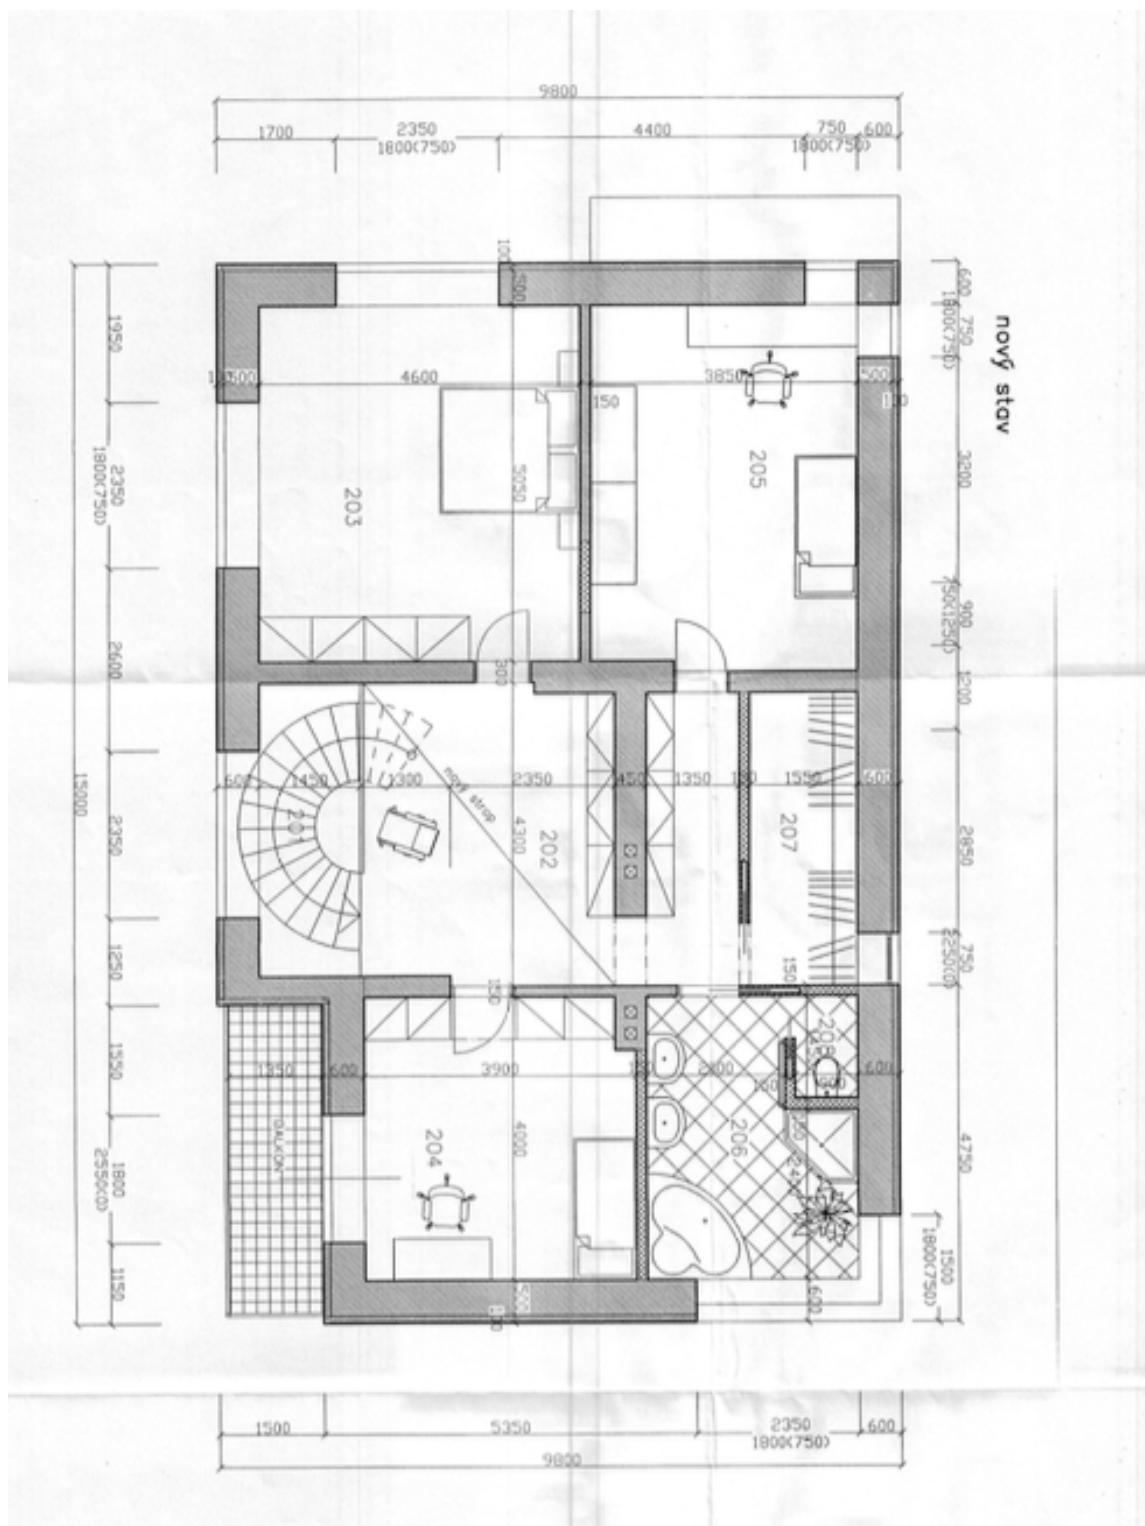

Rodinný dům 4+kk

325 m², Praha-západ, Slapy, Slapy

Prodáno

Rodinný dům 4+kk

325 m², Praha-západ, Slapy, Slapy

Prodáno

Celková plocha	325 m ²
Pozemek	2 665 m ²
Zastavěná plocha	408 m ²
Zahrada	2 193 m ²
Podlahová plocha	276 m ²
Terasa	49 m ²
Parkování	Dvojaráž
Garáž	Ano
Sklep	Ano
PENB	G
Referenční číslo	26813

Kompletně zrekonstruovaná, částečně podsklepená vila z r. 1930 s velkou zahradou, bazénem a zahradním domkem se nachází ve vsi obklopené krásnými lesy, nedaleko vodní nádrže Slapy.

Do domu se vstupuje přes světlou halu. K ní přiléhá prádelna a samostatná toaleta s umyvadlem. Chodba dále pokračuje do kuchyně, u které je spíž. Kuchyň je propojena s jídelním koutem, na ten navazuje **obývací pokoj s krbem na dřevo**. Z jídelny lze vstoupit do zahrady. Z obývacího pokoje vedou schody do patra. Zde se nachází **tři ložnice**, šatna a koupelna s toaletou a samostatná toaleta. Galerie je využívána jako **pracovna**. Dvě z ložnic mají vlastní **balkon**. Na pozemku se dále nachází **dvojaráž** a samostatný **přízemní domek** se vstupní halou, dvěma místnostmi a sprchovým koutem. Domek lze využívat také pro podnikatelskou činnost. Součástí zahrady je také **devítimetrový vyhřívaný bazén**.

Interiér 276 m², zastavěná plocha 207 m² + 201 m² (novostavba), pozemek 2 665 m².

Rodinný dům 4+kk

325 m², Praha-západ, Slapy, Slapy

Prodáno

Rodinný dům 4+kk

325 m², Praha-západ, Slapy, Slapy

Prodáno

Rodinný dům 4+kk

325 m², Praha-západ, Slapy, Slapy

Prodáno

Rodinný dům 4+kk

325 m², Praha-západ, Slapy, Slapy

Prodáno