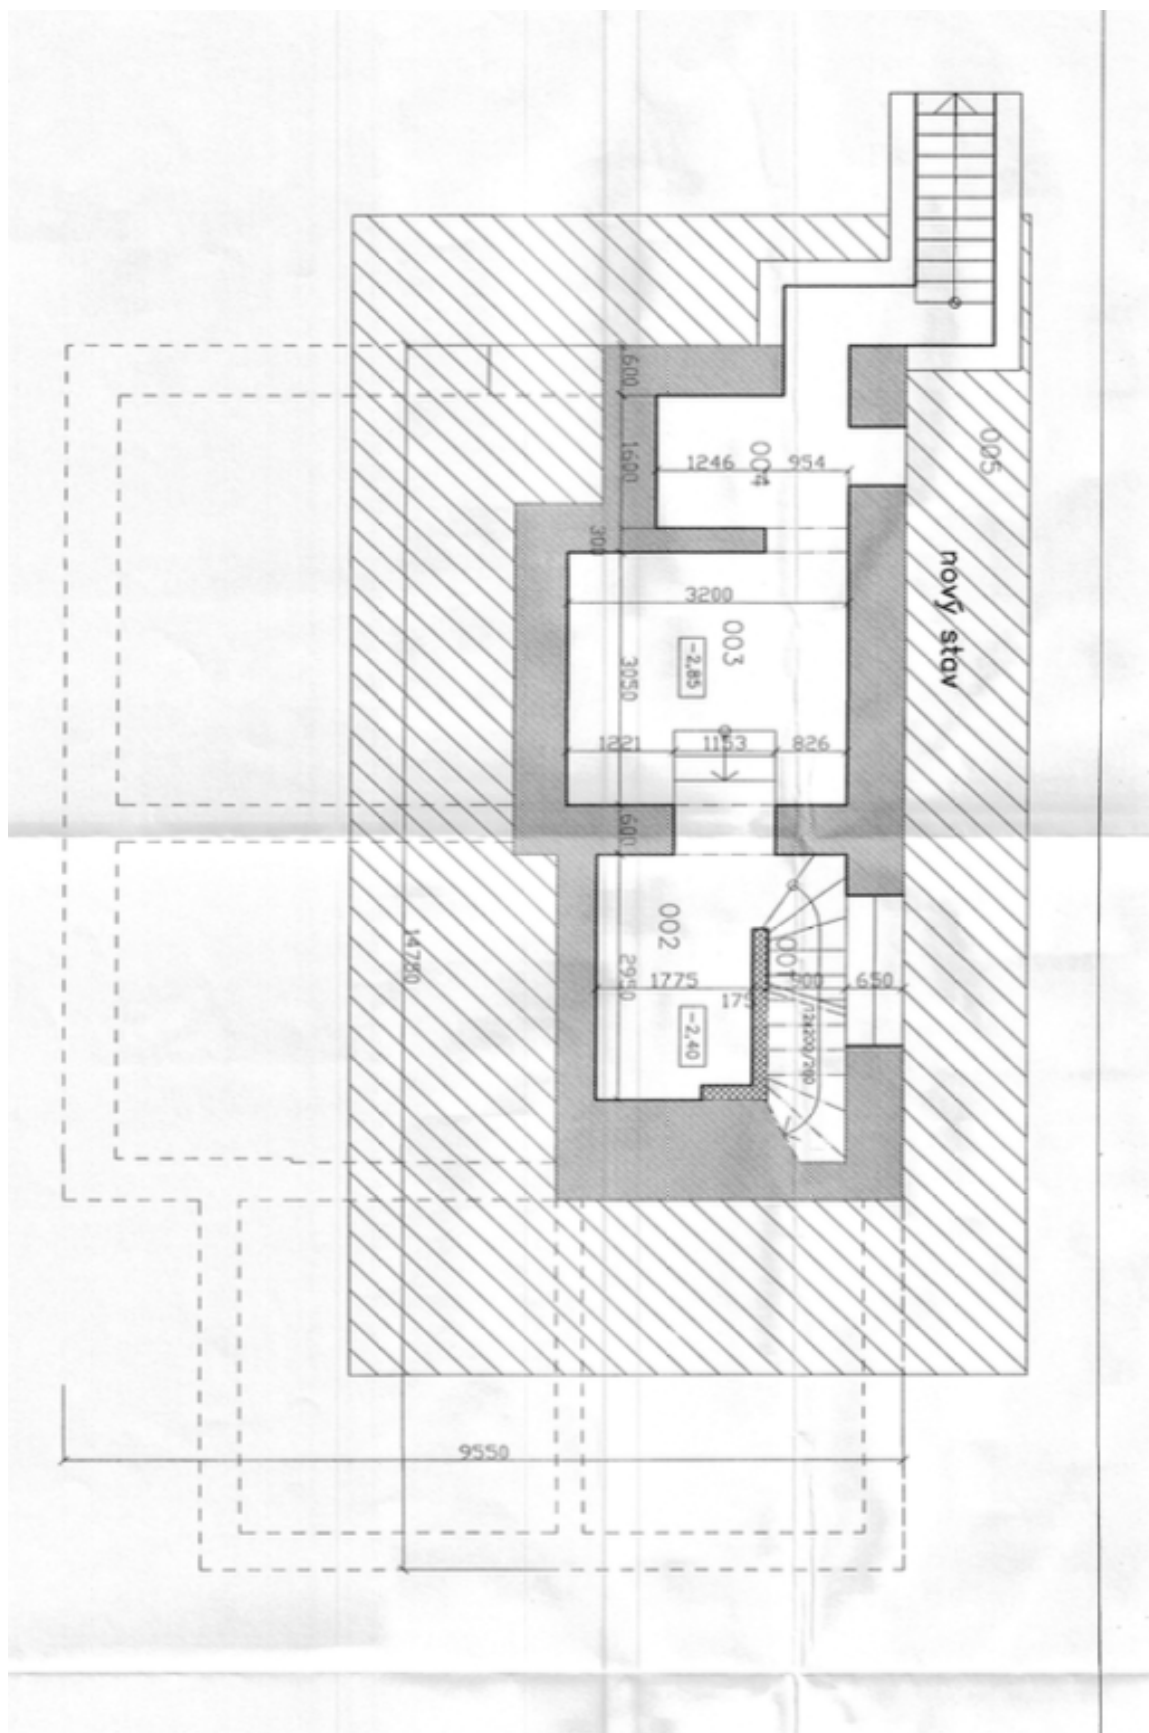

Rodinný dům 4+kk

325 m², Praha-západ, Slapy, Slapy

Prodáno

Rodinný dům 4+kk

325 m², Praha-západ, Slapy, Slapy

Prodáno

Celková plocha	325 m ²
Pozemek	2 665 m ²
Zastavěná plocha	408 m ²
Zahrada	2 193 m ²
Podlahová plocha	276 m ²
Terasa	49 m ²
Parkování	Dvojaráž
Garáž	Ano
Sklep	Ano
PENB	G
Referenční číslo	26813

Kompletně zrekonstruovaná, částečně podsklepená vila z r. 1930 s velkou zahradou, bazénem a zahradním domkem se nachází ve vsi obklopené krásnými lesy, nedaleko vodní nádrže Slapy.

Do domu se vstupuje přes světlou halu. K ní přiléhá prádelna a samostatná toaleta s umyvadlem. Chodba dále pokračuje do kuchyně, u které je spíž. Kuchyň je propojena s jídelním koutem, na ten navazuje **obývací pokoj s krbem na dřevo**. Z jídelny lze vstoupit do zahrady. Z obývacího pokoje vedou schody do patra. Zde se nachází **tři ložnice**, šatna a koupelna s toaletou a samostatná toaleta. Galerie je využívána jako **pracovna**. Dvě z ložnic mají vlastní **balkon**. Na pozemku se dále nachází **dvojaráž** a samostatný **přízemní domek** se vstupní halou, dvěma místnostmi a sprchovým koutem. Domek lze využívat také pro podnikatelskou činnost. Součástí zahrady je také **devítimetrový vyhřívaný bazén**.

Interiér 276 m², zastavěná plocha 207 m² + 201 m² (novostavba), pozemek 2 665 m².

Rodinný dům 4+kk

325 m², Praha-západ, Slapy, Slapy

Prodáno

Rodinný dům 4+kk

325 m², Praha-západ, Slapy, Slapy

Prodáno

Rodinný dům 4+kk

325 m², Praha-západ, Slapy, Slapy

Prodáno

Rodinný dům 4+kk

325 m², Praha-západ, Slapy, Slapy

Prodáno