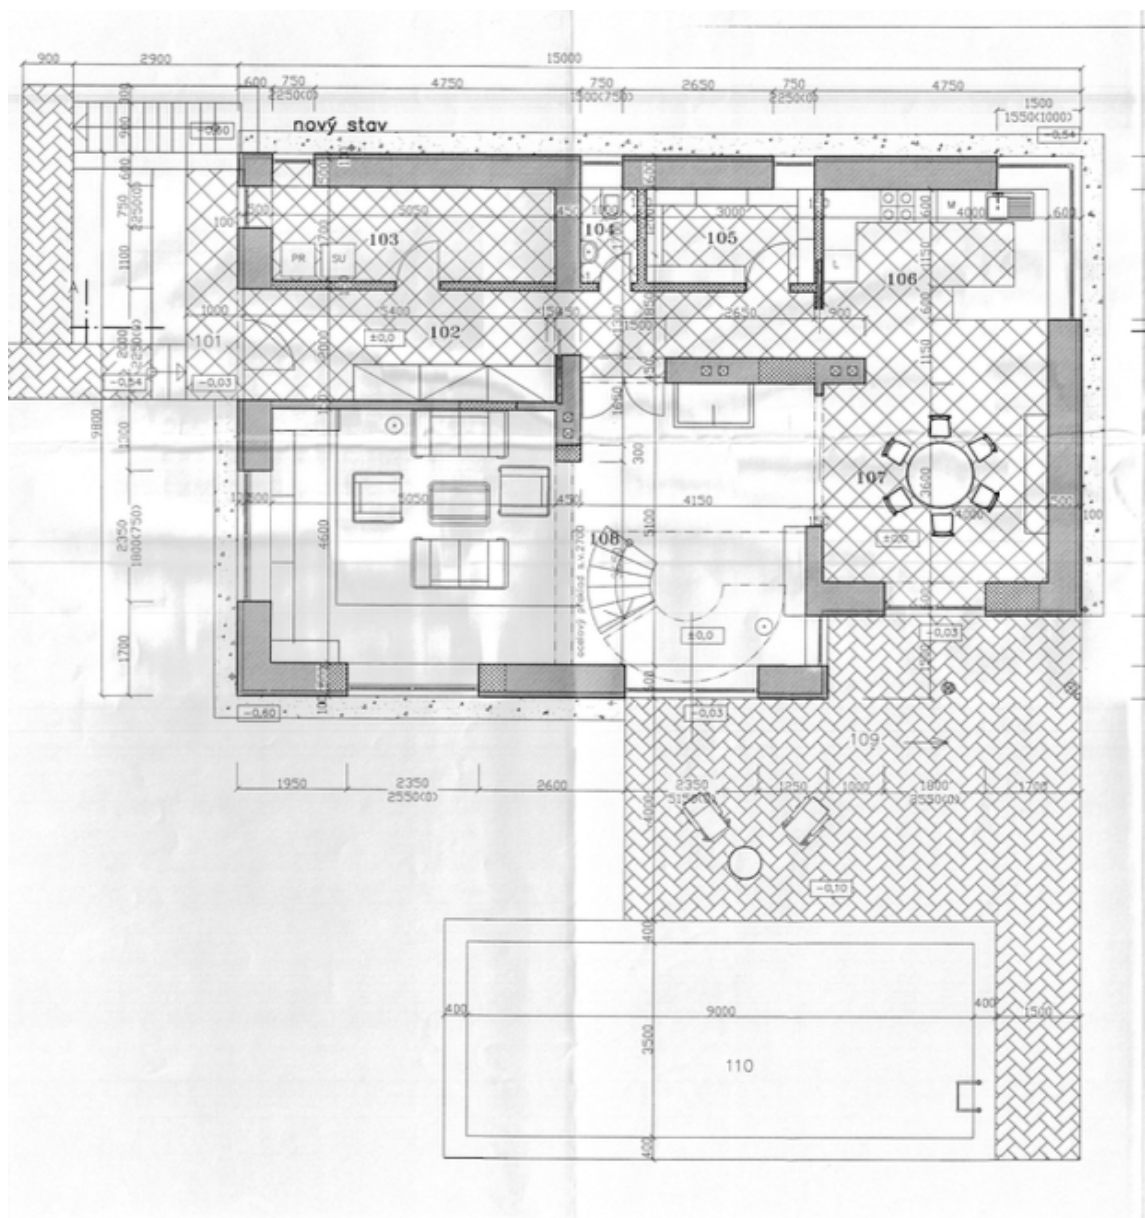

Rodinný dům 4+kk

325 m², Praha-západ, Slapy, Slapy

Prodáno

Rodinný dům 4+kk

325 m², Praha-západ, Slapy, Slapy

Prodáno

Celková plocha	325 m ²
Pozemek	2 665 m ²
Zastavěná plocha	408 m ²
Zahrada	2 193 m ²
Podlahová plocha	276 m ²
Terasa	49 m ²
Parkování	Dvojaráž
Garáž	Ano
Sklep	Ano
PENB	G
Referenční číslo	26813

Kompletně zrekonstruovaná, částečně podsklepená vila z r. 1930 s velkou zahradou, bazénem a zahradním domkem se nachází ve vsi obklopené krásnými lesy, nedaleko vodní nádrže Slapy.

Do domu se vstupuje přes světlou halu. K ní přiléhá prádelna a samostatná toaleta s umyvadlem. Chodba dále pokračuje do kuchyně, u které je spíž. Kuchyň je propojena s jídelním koutem, na ten navazuje **obývací pokoj s krbem na dřevo**. Z jídelny lze vstoupit do zahrady. Z obývacího pokoje vedou schody do patra. Zde se nachází **tři ložnice**, šatna a koupelna s toaletou a samostatná toaleta. Galerie je využívána jako **pracovna**. Dvě z ložnic mají vlastní **balkon**. Na pozemku se dále nachází **dvojaráž** a samostatný **přízemní domek** se vstupní halou, dvěma místnostmi a sprchovým koutem. Domek lze využívat také pro podnikatelskou činnost. Součástí zahrady je také **devítimetrový vyhřívaný bazén**.

Interiér 276 m², zastavěná plocha 207 m² + 201 m² (novostavba), pozemek 2 665 m².

Rodinný dům 4+kk

325 m², Praha-západ, Slapy, Slapy

Prodáno

Rodinný dům 4+kk

325 m², Praha-západ, Slapy, Slapy

Prodáno

Rodinný dům 4+kk