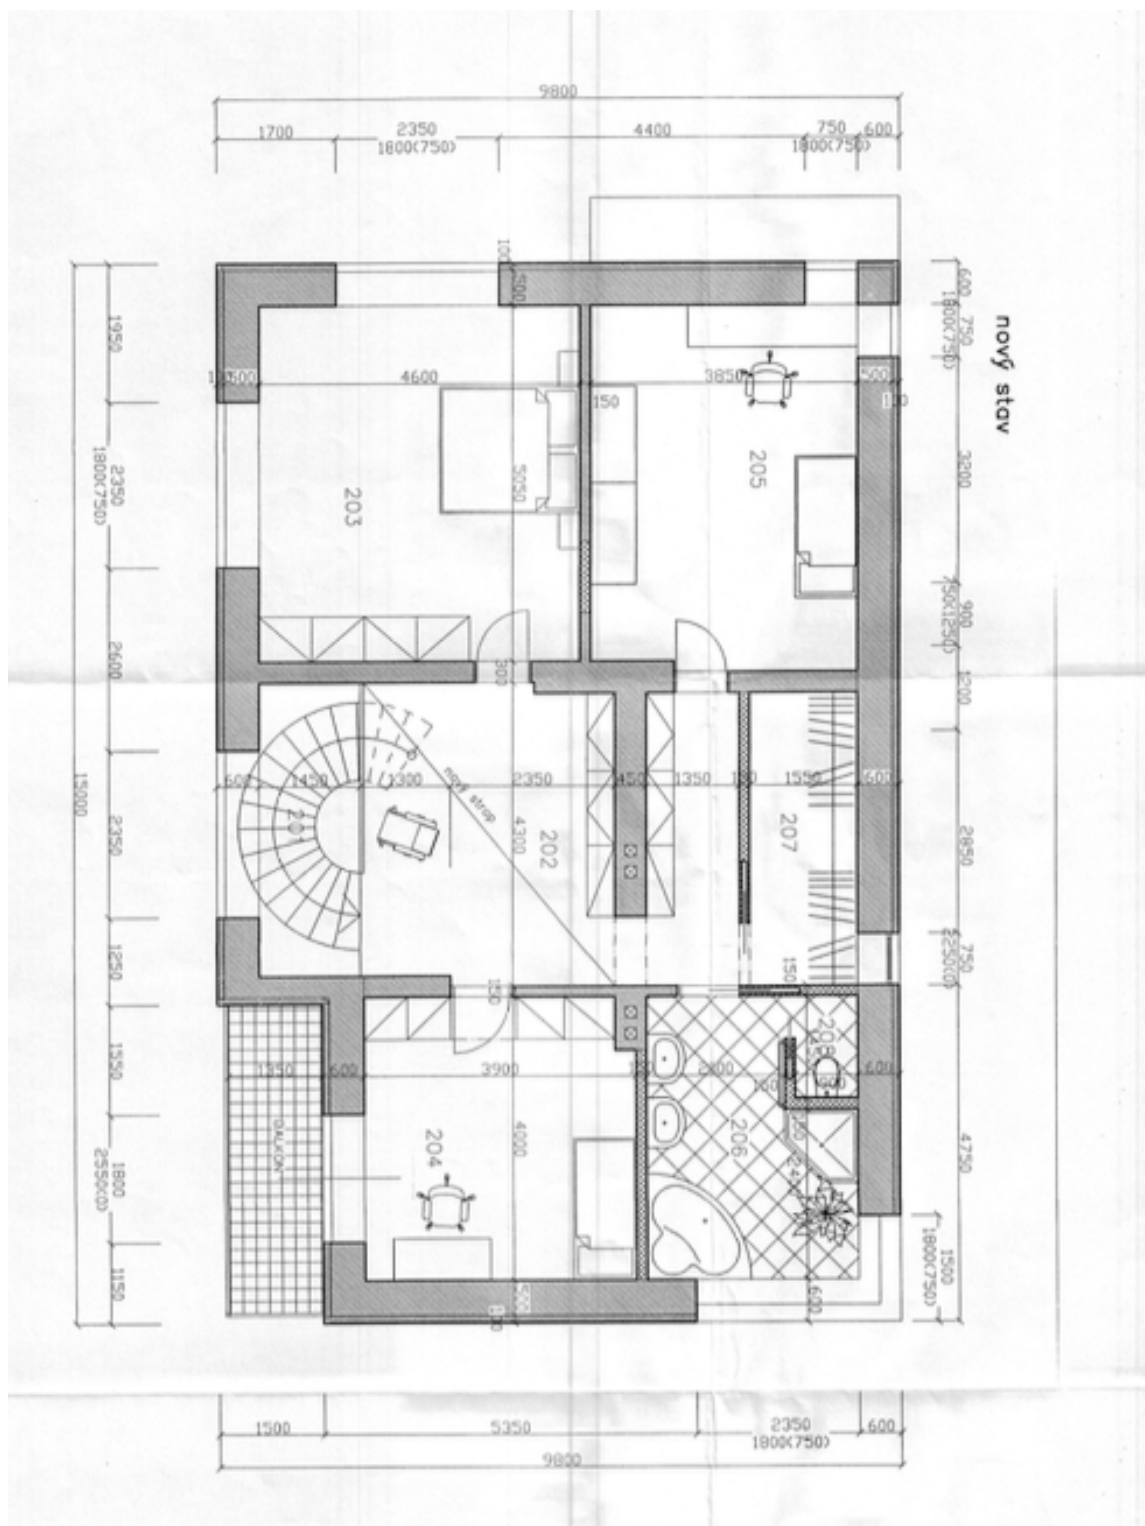

Rodinný dům 4+kk

325 m², Praha-západ, Slapy, Slapy

Prodáno

Rodinný dům 4+kk

325 m², Praha-západ, Slapy, Slapy

Prodáno

Užitná plocha	325 m ²
Pozemek	2 665 m ²
Zastavěná plocha	408 m ²
Zahrada	2 193 m ²
Podlahová plocha	276 m ²
Terasa	49 m ²
Parkování	Dvojaráž
Garáž	Ano
Sklep	Ano
PENB	G
Referenční číslo	26813

Kompletně zrekonstruovaná, částečně podsklepená vila z r. 1930 s velkou zahradou, bazénem a zahradním domkem se nachází ve vsi obklopené krásnými lesy, nedaleko vodní nádrže Slapy.

Do domu se vstupuje přes světlou halu. K ní přiléhá prádelna a samostatná toaleta s umyvadlem. Chodba dále pokračuje do kuchyně, u které je spíž. Kuchyně je propojena s jídelním koutem, na ten navazuje **obývací pokoj s krbem na dřevo**. Z jídelny lze vstoupit do zahrady. Z obývacího pokoje vedou schody do patra. Zde se nachází **tři ložnice**, šatna a koupelna s toaletou a samostatná toaleta. Galerie je využívána jako **pracovna**. Dvě z ložnic mají vlastní **balkon**. Na pozemku se dále nachází **dvojaráž** a samostatný **přízemní domek** se vstupní halou, dvěma místnostmi a sprchovým koutem. Domek lze využívat také pro podnikatelskou činnost. Součástí zahrady je také **devítimetrový vyhřívaný bazén**.

Interiér 276 m², zastavěná plocha 207 m² + 201 m² (novostavba), pozemek 2 665 m².

Rodinný dům 4+kk

325 m², Praha-západ, Slapy, Slapy

Prodáno

Rodinný dům 4+kk

325 m², Praha-západ, Slapy, Slapy

Prodáno

Rodinný dům 4+kk

325 m², Praha-západ, Slapy, Slapy

Prodáno

Rodinný dům 4+kk

325 m², Praha-západ, Slapy, Slapy

Prodáno