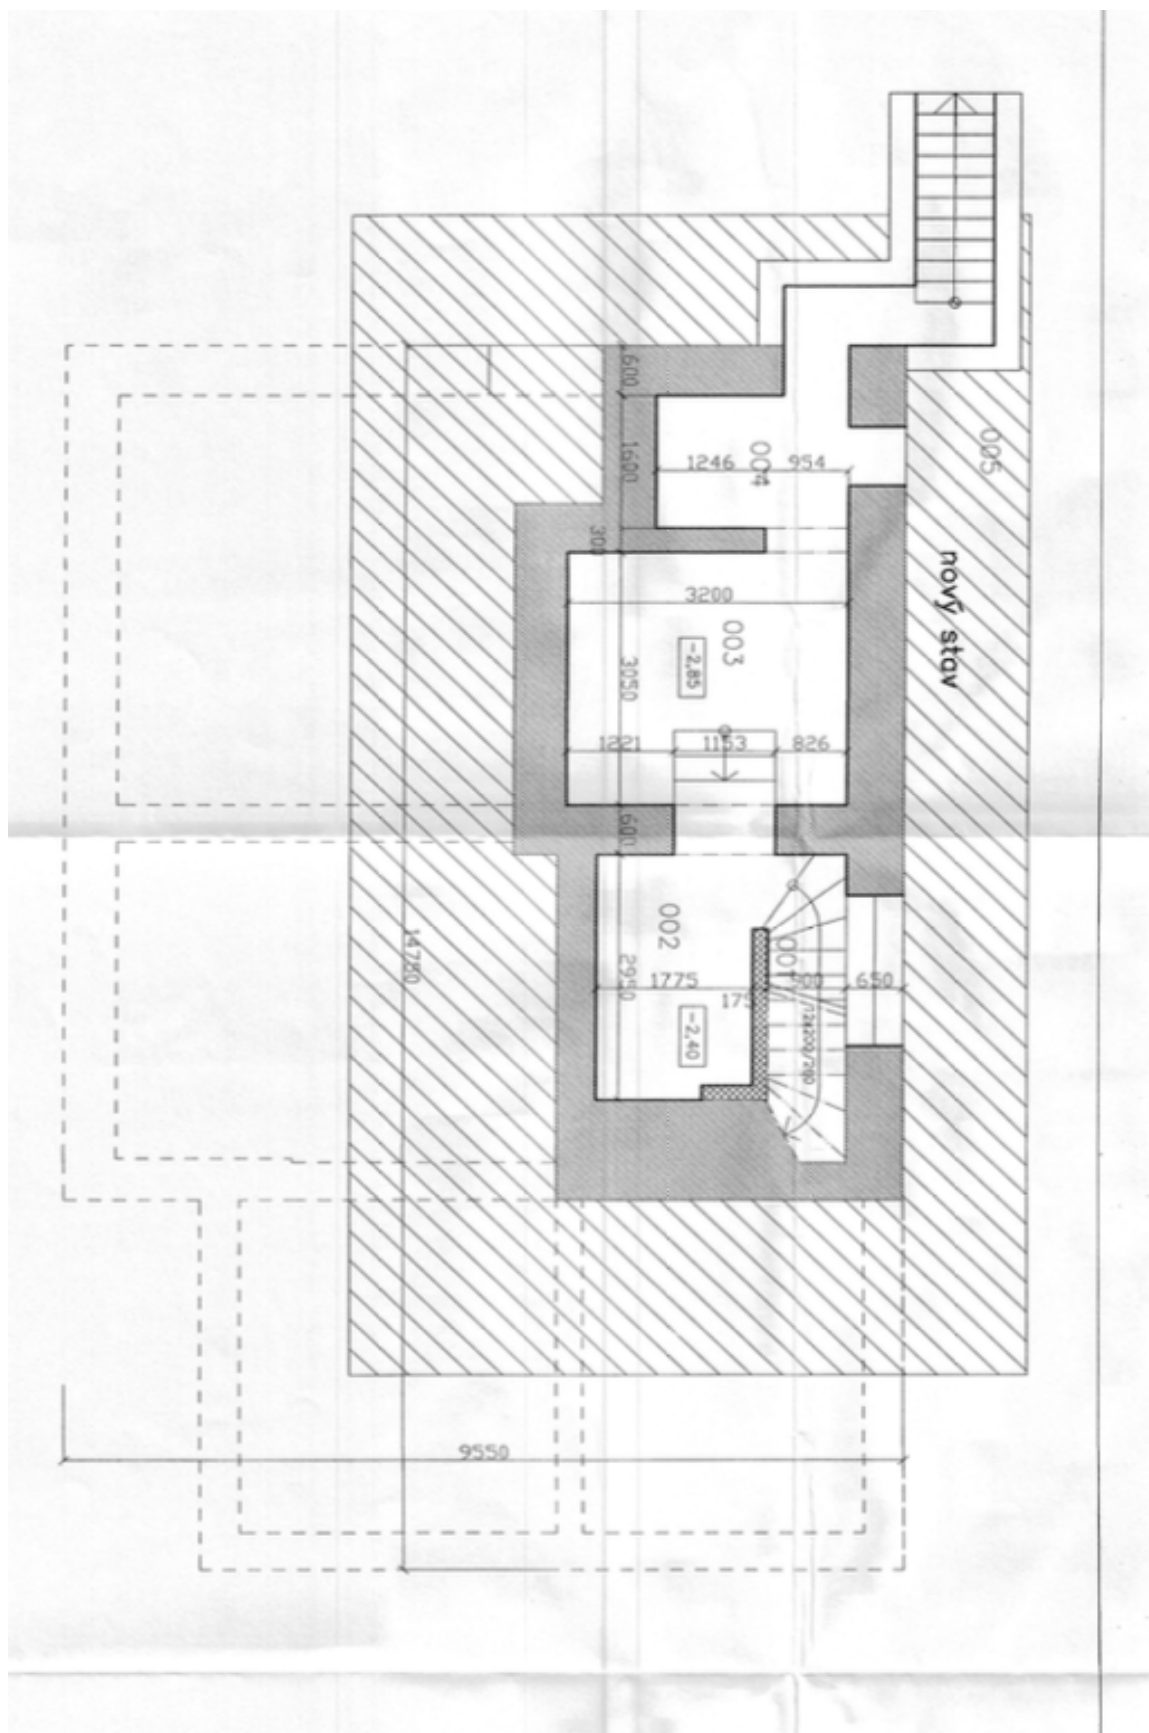

Rodinný dům 4+kk

325 m², Praha-západ, Slapy, Slapy

Prodáno

Rodinný dům 4+kk

325 m², Praha-západ, Slapy, Slapy

Prodáno

Celková plocha	325 m ²
Pozemek	2 665 m ²
Zastavěná plocha	408 m ²
Zahrada	2 193 m ²
Podlahová plocha	276 m ²
Terasa	49 m ²
Parkování	Dvojaráž
Garáž	Ano
Sklep	Ano
PENB	G
Referenční číslo	26813

Kompletně zrekonstruovaná, částečně podsklepená vila z r. 1930 s velkou zahradou, bazénem a zahradním domkem se nachází ve vsi obklopené krásnými lesy, nedaleko vodní nádrže Slapy.

Do domu se vstupuje přes světlou halu. K ní přiléhá prádelna a samostatná toaleta s umyvadlem. Chodba dále pokračuje do kuchyně, u které je spíž. Kuchyně je propojena s jídelním koutem, na ten navazuje **obývací pokoj s krbem na dřevo**. Z jídelny lze vstoupit do zahrady. Z obývacího pokoje vedou schody do patra. Zde se nachází **tři ložnice**, šatna a koupelna s toaletou a samostatná toaleta. Galerie je využívána jako **pracovna**. Dvě z ložnic mají vlastní **balkon**. Na pozemku se dále nachází **dvojaráž** a samostatný **přízemní domek** se vstupní halou, dvěma místnostmi a sprchovým koutem. Domek lze využívat také pro podnikatelskou činnost. Součástí zahrady je také **devítimetrový vyhřívaný bazén**.

Interiér 276 m², zastavěná plocha 207 m² + 201 m² (novostavba), pozemek 2 665 m².

Rodinný dům 4+kk

325 m², Praha-západ, Slapy, Slapy

Prodáno

Rodinný dům 4+kk

325 m², Praha-západ, Slapy, Slapy

Prodáno

Rodinný dům 4+kk

325 m², Praha-západ, Slapy, Slapy

Prodáno

Rodinný dům 4+kk

325 m², Praha-západ, Slapy, Slapy

Prodáno