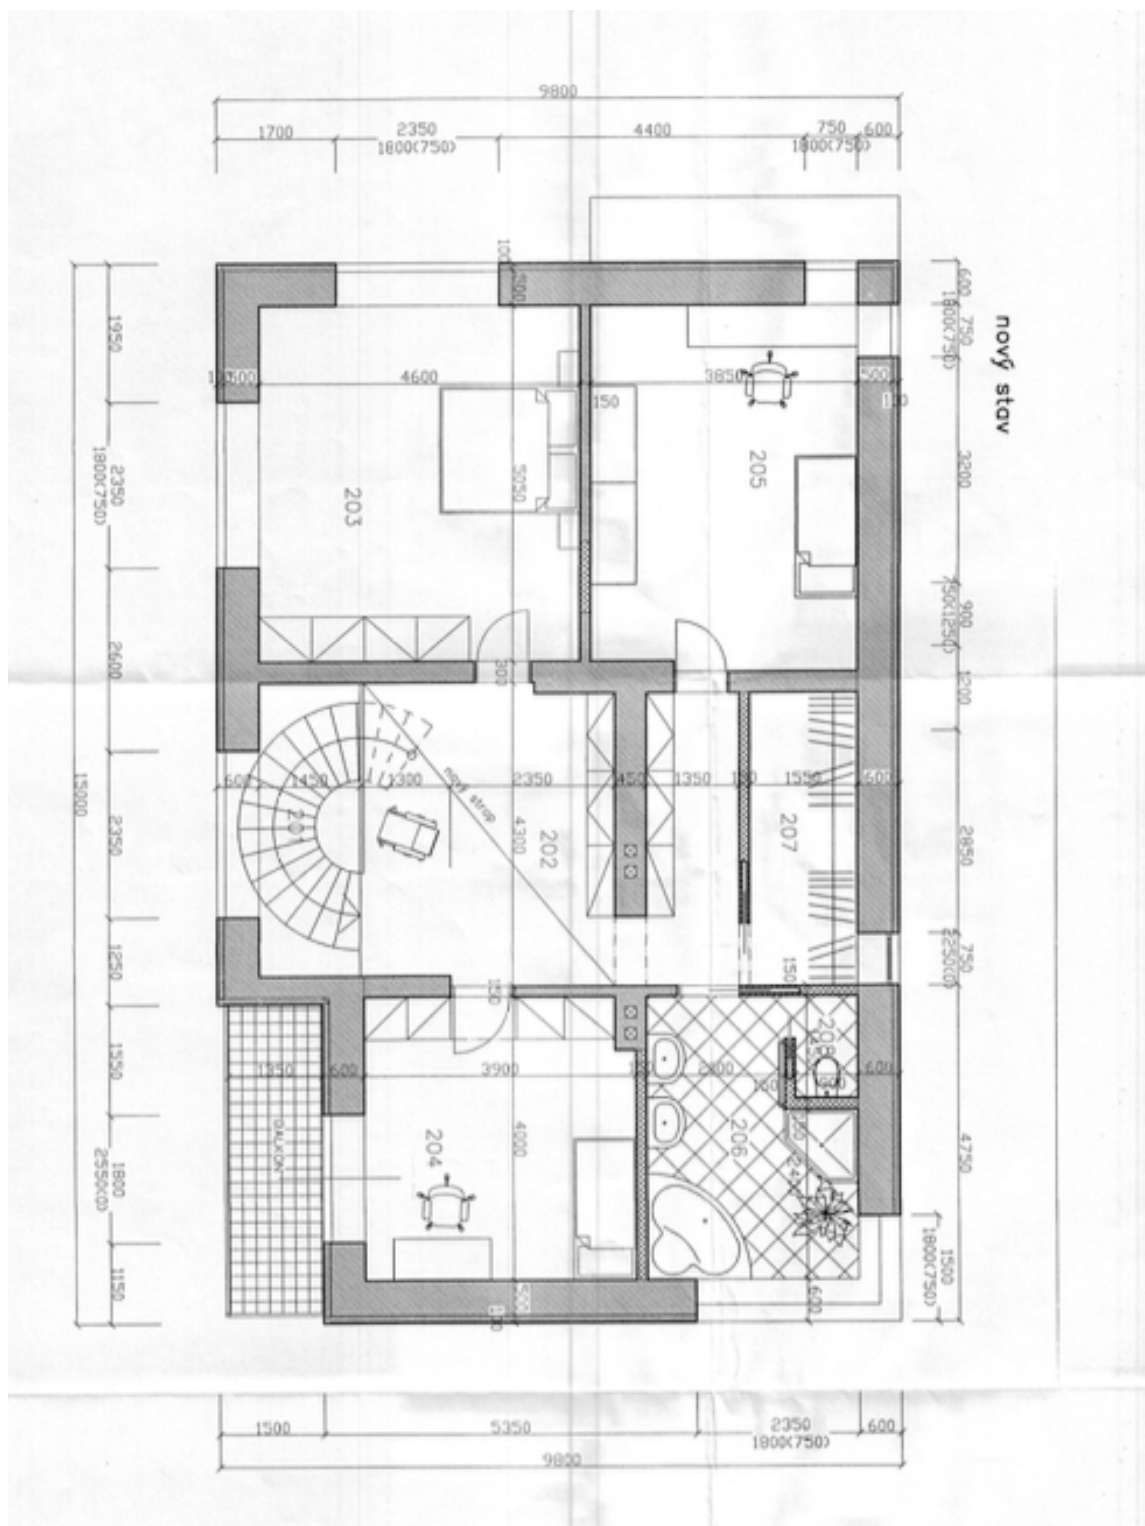

Rodinný dům 4+kk

325 m², Praha-západ, Slapy, Slapy

Prodáno

Rodinný dům 4+kk

325 m², Praha-západ, Slapy, Slapy

Prodáno

Celková plocha	325 m ²
Pozemek	2 665 m ²
Zastavěná plocha	408 m ²
Zahrada	2 193 m ²
Podlahová plocha	276 m ²
Terasa	49 m ²
Parkování	Dvojaráž
Garáž	Ano
Sklep	Ano
PENB	G
Referenční číslo	26813

Kompletně zrekonstruovaná, částečně podsklepená vila z r. 1930 s velkou zahradou, bazénem a zahradním domkem se nachází ve vsi obklopené krásnými lesy, nedaleko vodní nádrže Slapy.

Do domu se vstupuje přes světlou halu. K ní přiléhá prádelna a samostatná toaleta s umyvadlem. Chodba dále pokračuje do kuchyně, u které je spíž. Kuchyně je propojena s jídelním koutem, na ten navazuje **obývací pokoj s krbem na dřevo**. Z jídelny lze vstoupit do zahrady. Z obývacího pokoje vedou schody do patra. Zde se nachází **tři ložnice**, šatna a koupelna s toaletou a samostatná toaleta. Galerie je využívána jako **pracovna**. Dvě z ložnic mají vlastní **balkon**. Na pozemku se dále nachází **dvojaráž** a samostatný **přízemní domek** se vstupní halou, dvěma místnostmi a sprchovým koutem. Domek lze využívat také pro podnikatelskou činnost. Součástí zahrady je také **devítimetrový vyhřívaný bazén**.

Interiér 276 m², zastavěná plocha 207 m² + 201 m² (novostavba), pozemek 2 665 m².

Rodinný dům 4+kk

325 m², Praha-západ, Slapy, Slapy

Prodáno

Rodinný dům 4+kk

325 m², Praha-západ, Slapy, Slapy

Prodáno

Rodinný dům 4+kk

325 m², Praha-západ, Slapy, Slapy

Prodáno

Rodinný dům 4+kk

325 m², Praha-západ, Slapy, Slapy

Prodáno