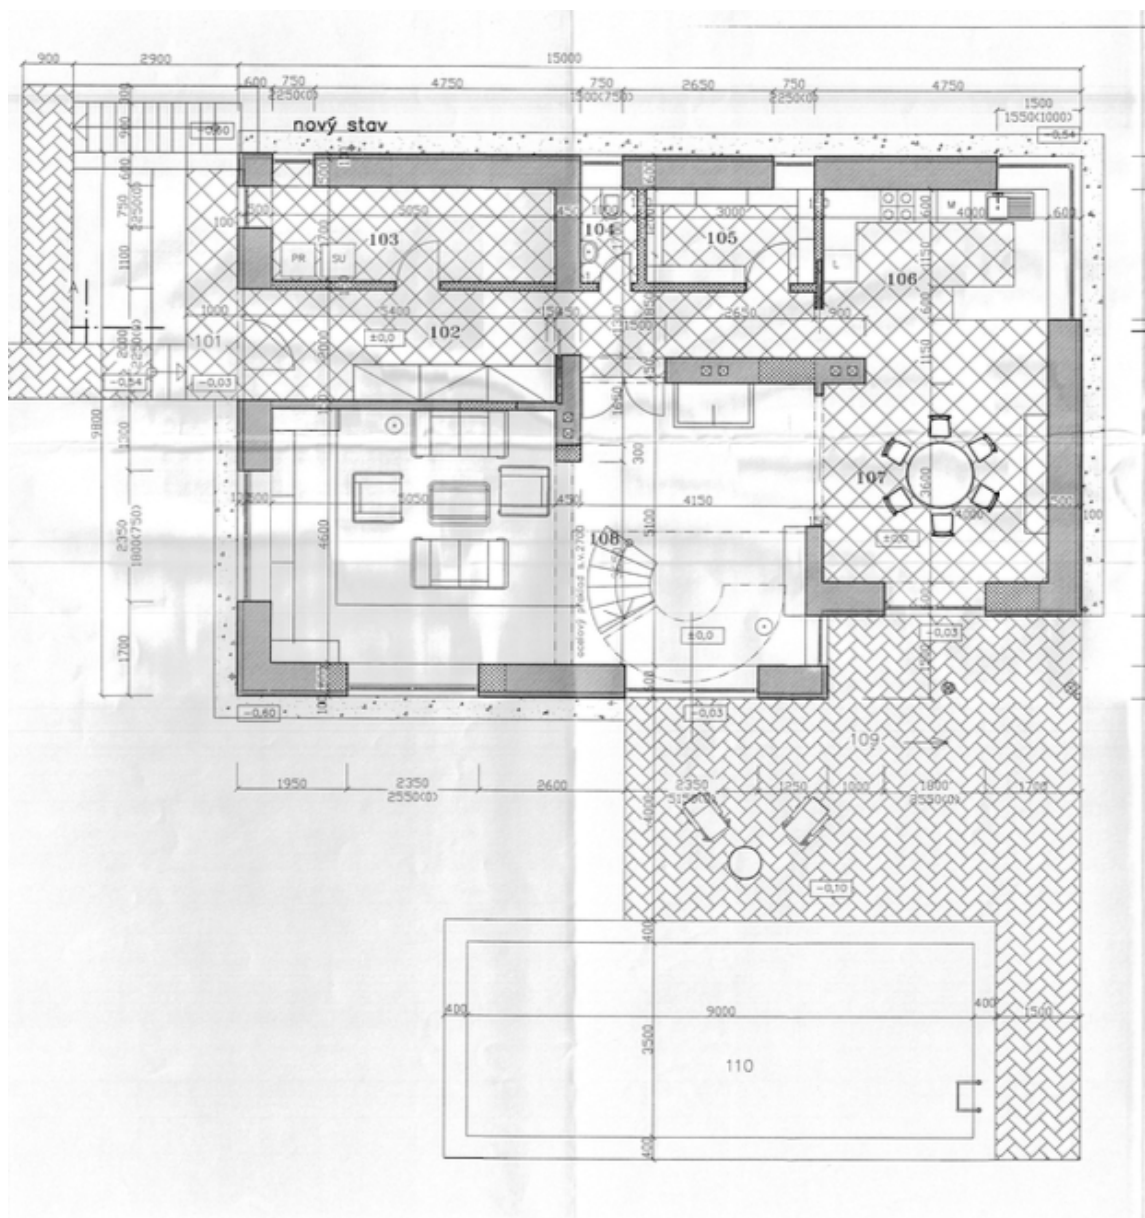

Rodinný dům 4+kk

325 m², Praha-západ, Slapy, Slapy

Prodáno

Rodinný dům 4+kk

325 m², Praha-západ, Slapy, Slapy

Prodáno

Užitná plocha	325 m ²
Pozemek	2 665 m ²
Zastavěná plocha	408 m ²
Zahrada	2 193 m ²
Podlahová plocha	276 m ²
Terasa	49 m ²
Parkování	Dvojaráž
Garáž	Ano
Sklep	Ano
PENB	G
Referenční číslo	26813

Kompletně zrekonstruovaná, částečně podsklepená vila z r. 1930 s velkou zahradou, bazénem a zahradním domkem se nachází ve vsi obklopené krásnými lesy, nedaleko vodní nádrže Slapy.

Do domu se vstupuje přes světlou halu. K ní přiléhá prádelna a samostatná toaleta s umyvadlem. Chodba dále pokračuje do kuchyně, u které je spíž. Kuchyně je propojena s jídelním koutem, na ten navazuje **obývací pokoj s krbem na dřevo**. Z jídelny lze vstoupit do zahrady. Z obývacího pokoje vedou schody do patra. Zde se nachází **tři ložnice**, šatna a koupelna s toaletou a samostatná toaleta. Galerie je využívána jako **pracovna**. Dvě z ložnic mají vlastní **balkon**. Na pozemku se dále nachází **dvojaráž** a samostatný **přízemní domek** se vstupní halou, dvěma místnostmi a sprchovým koutem. Domek lze využívat také pro podnikatelskou činnost. Součástí zahrady je také **devítimetrový vyhřívaný bazén**.

Interiér 276 m², zastavěná plocha 207 m² + 201 m² (novostavba), pozemek 2 665 m².

Rodinný dům 4+kk

325 m², Praha-západ, Slapy, Slapy

Prodáno

Rodinný dům 4+kk

325 m², Praha-západ, Slapy, Slapy

Prodáno

Rodinný dům 4+kk