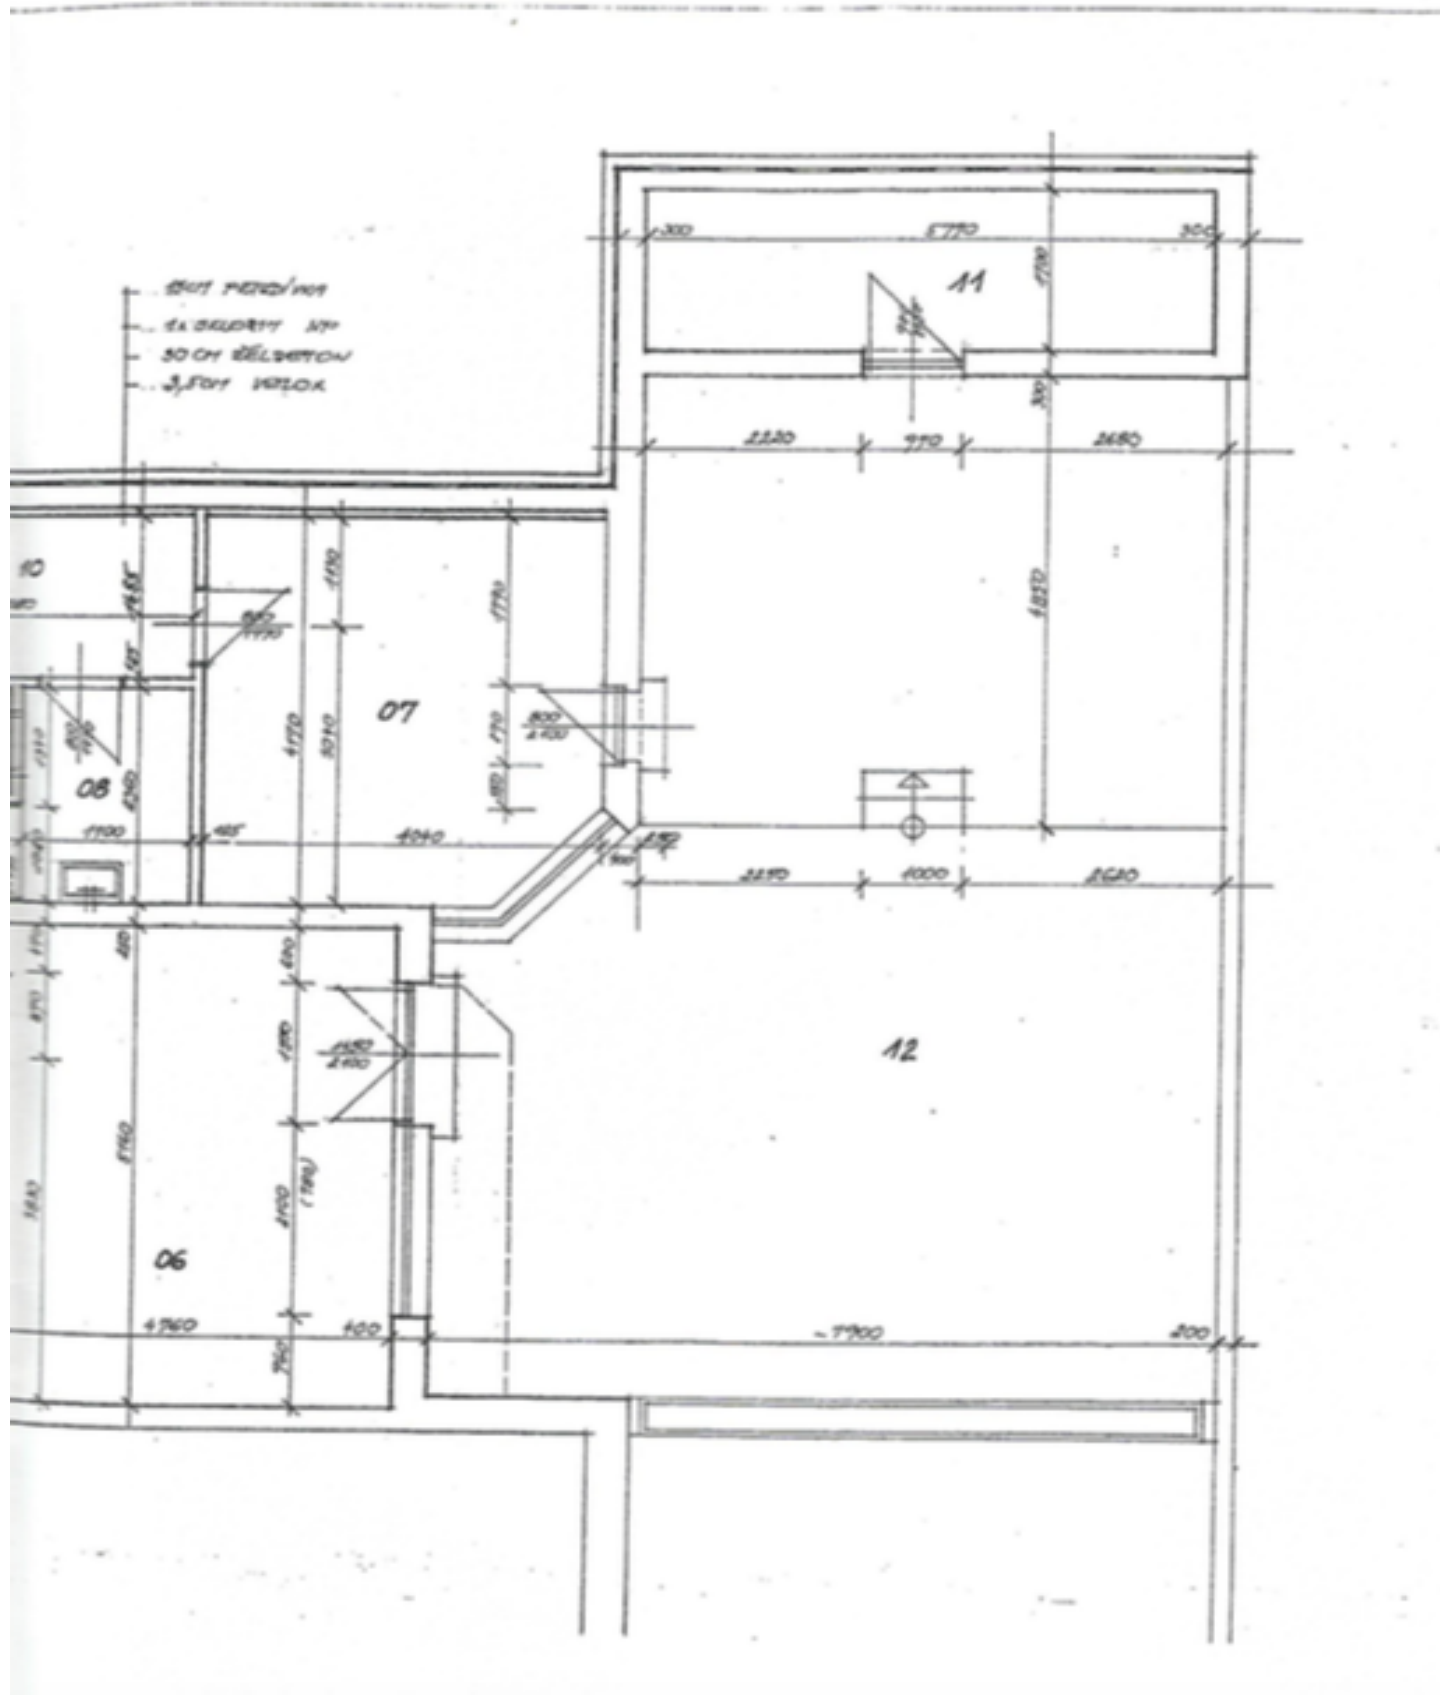

Rodinný dům 6+1

80 000 Kč | 3 206 €

305 m², Praha 5, Smíchov, Na Hřebenkách