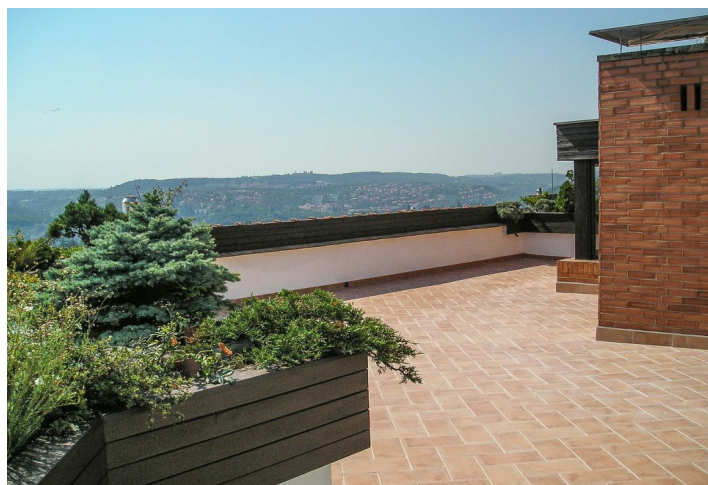

Rodinný dům 6+1

305 m², Praha 5, Smíchov, Na Hřebenkách

80 000 Kč | 3 189 €