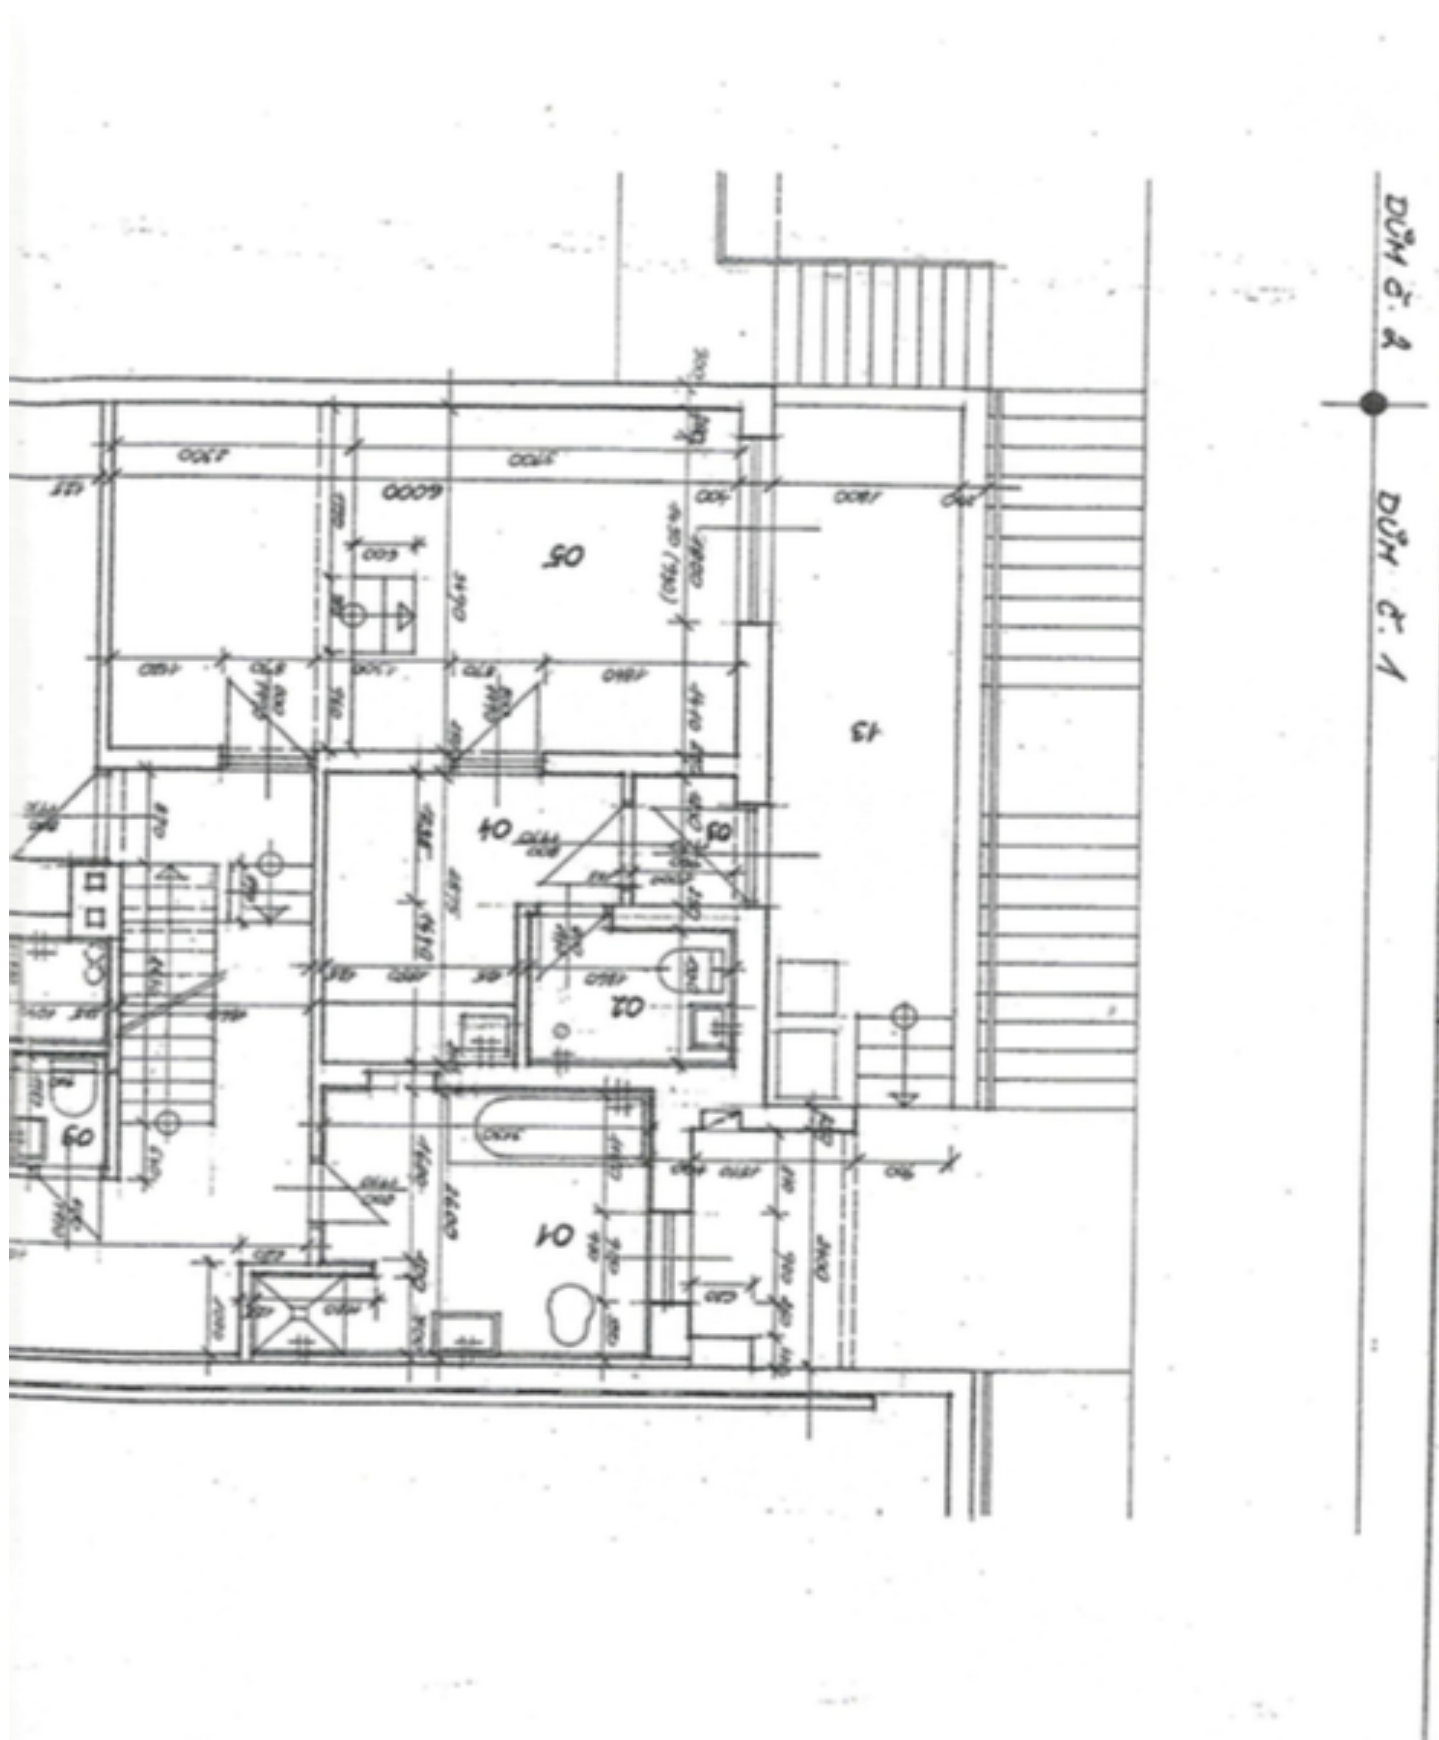

Rodinný dům 6+1

80 000 Kč | 3 189 €

305 m², Praha 5, Smíchov, Na Hřebenkách