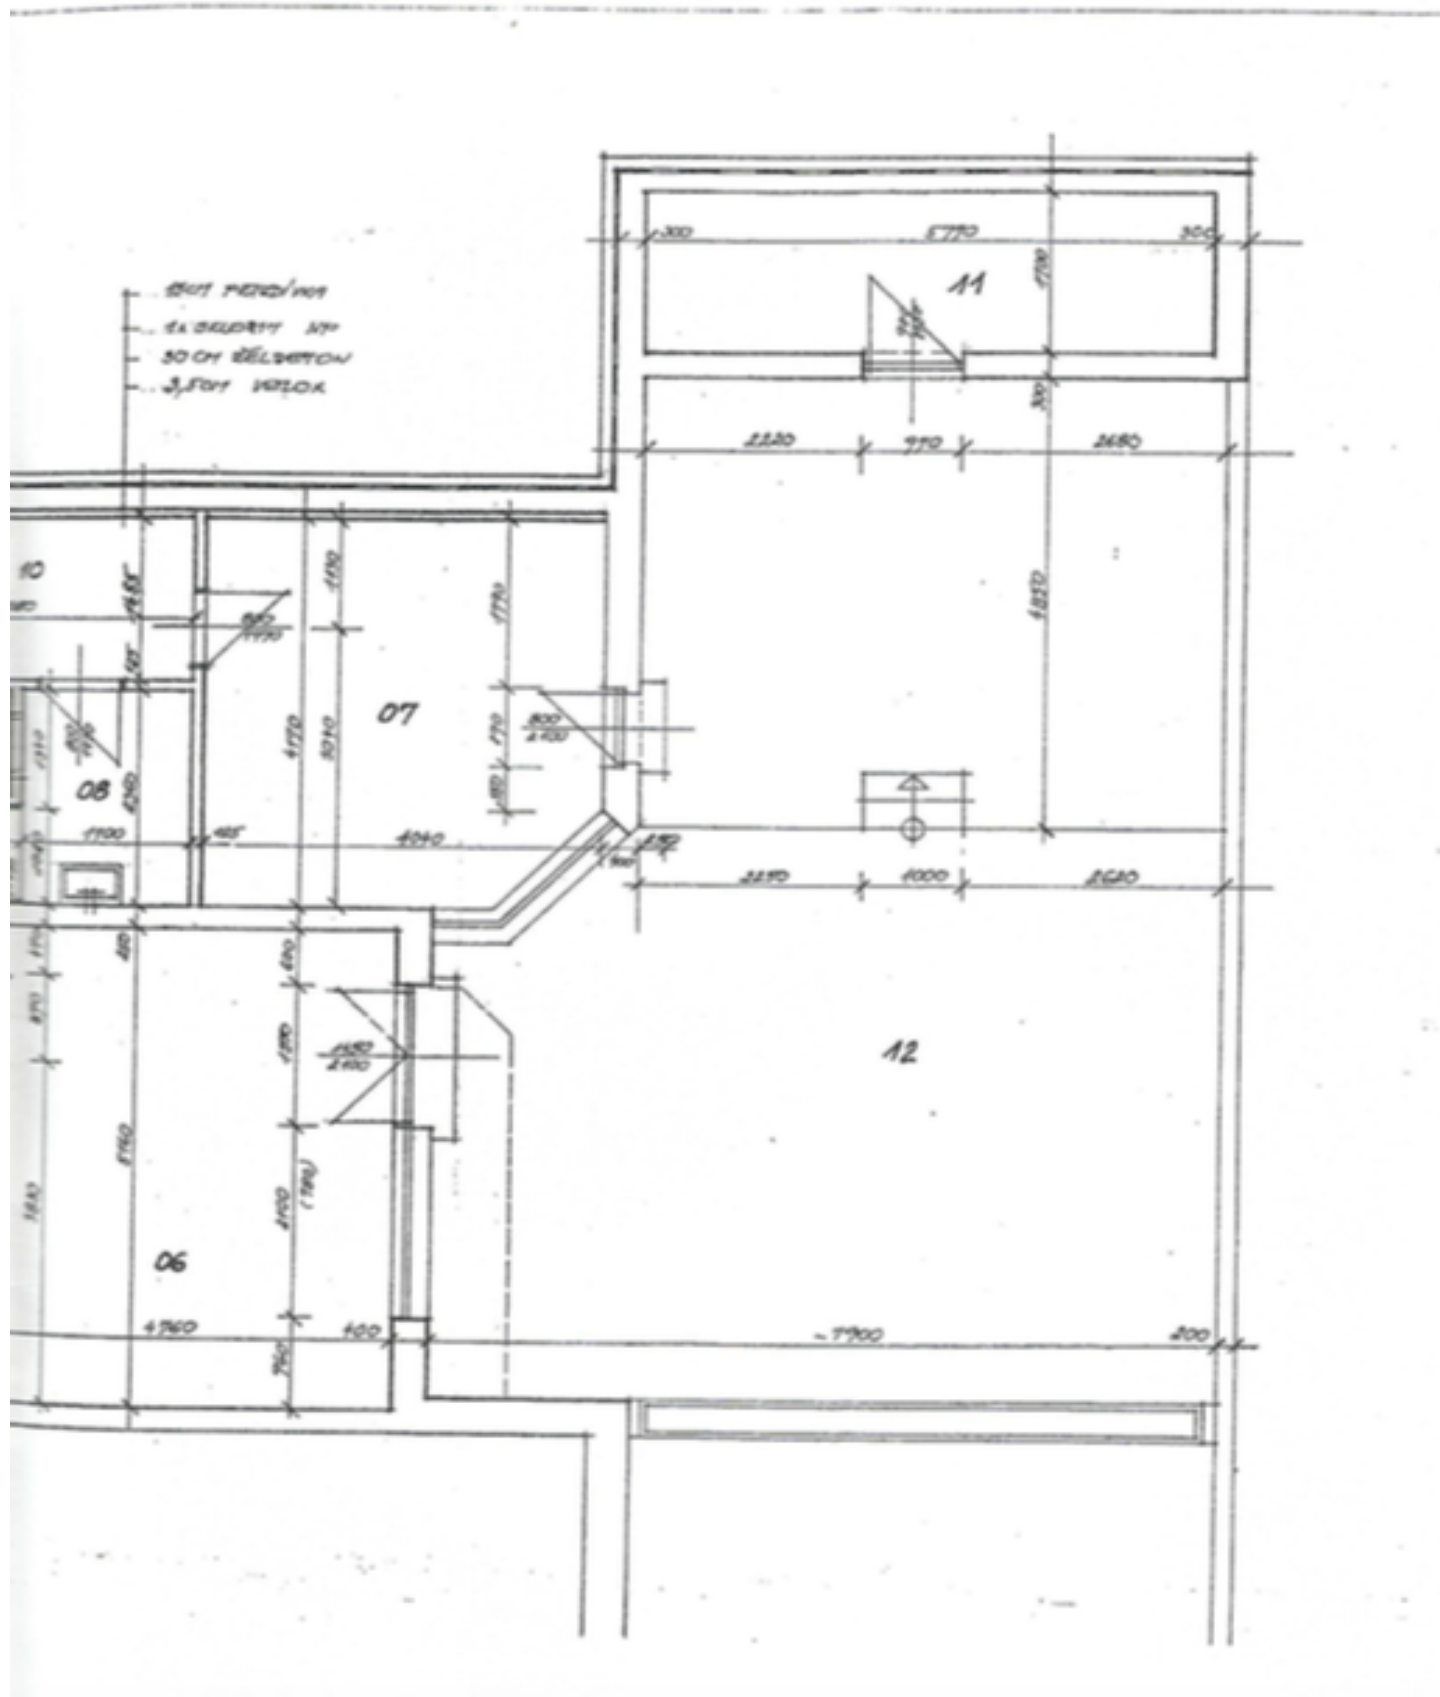

Rodinný dům 6+1

80 000 Kč | 3 189 €

305 m², Praha 5, Smíchov, Na Hřebenkách