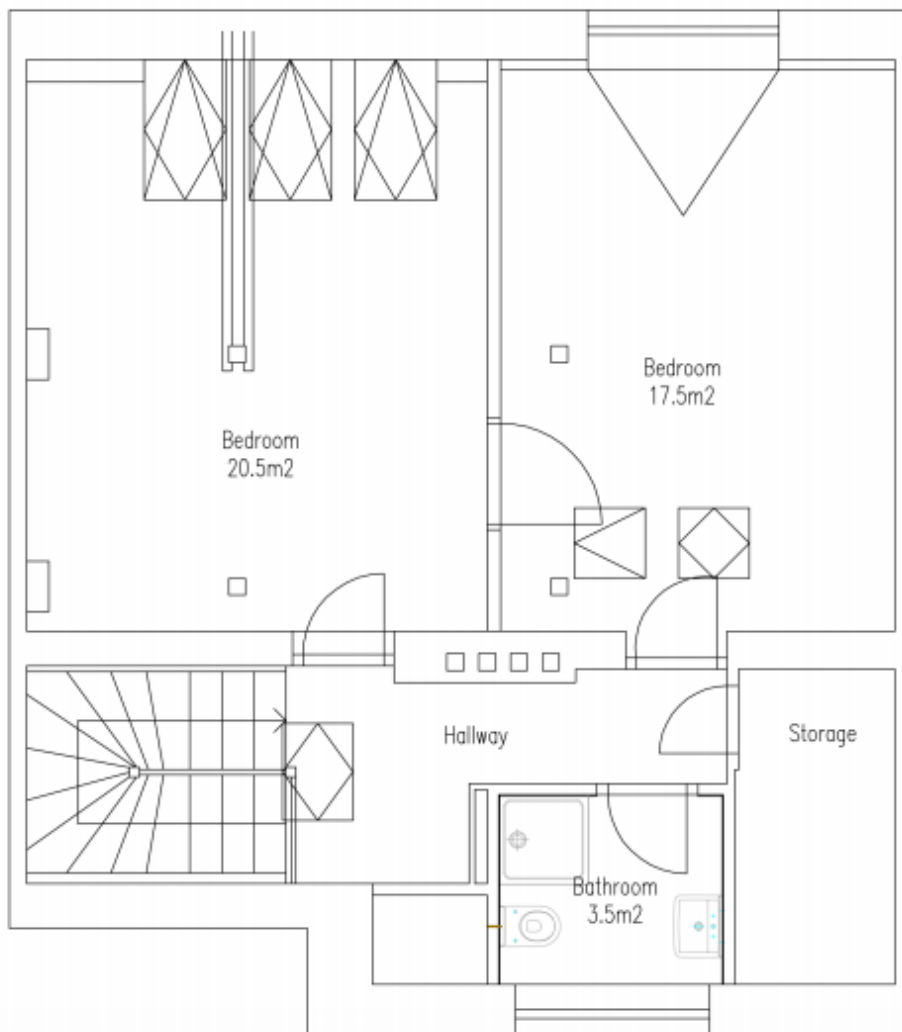

Rodinný dům 5+kk

200 m², Praha 6, Střešovice, Sibeliova

Pronajato

Attic