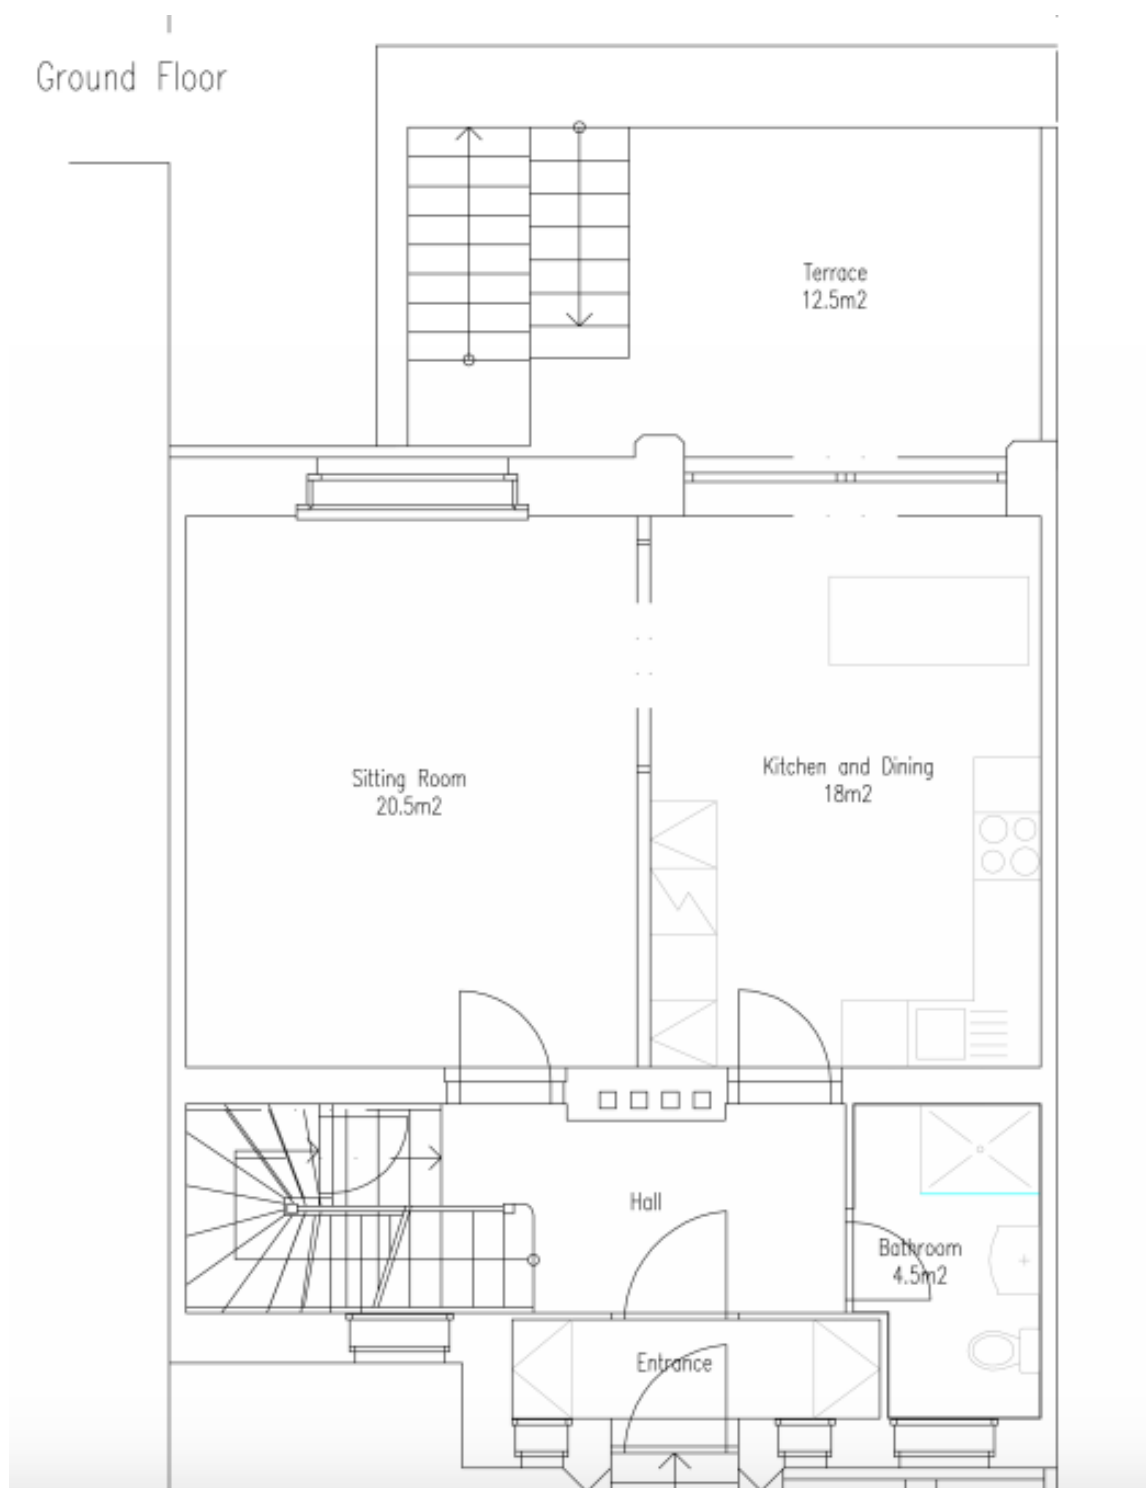

Rodinný dům 5+kk

200 m², Praha 6, Střešovice, Sibeliova

Pronajato