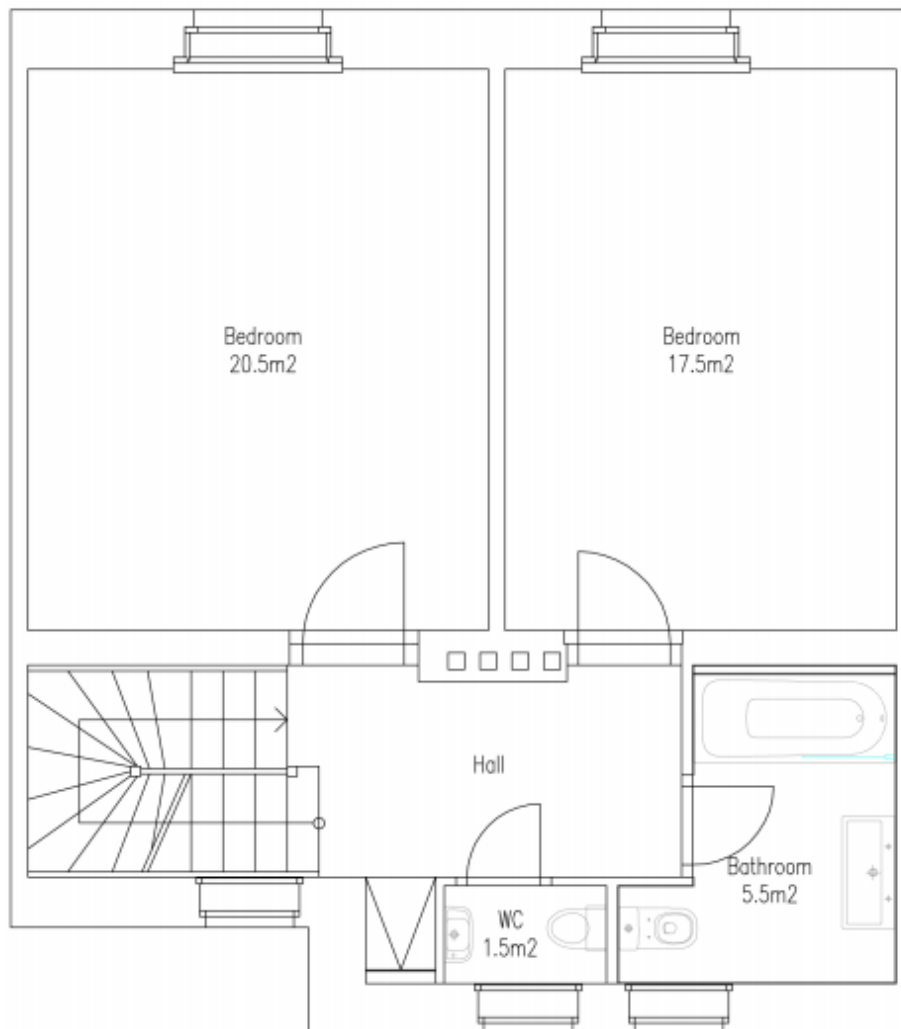

Přízemí: obývací pokoj a plně vybavená kuchyň s jídelním prostorem a vstupem na terasu a do zahrady, koupelna se sprchovým koutem a toaletou, vstupní hala s vestavěnými úložnými prostory a původní mozaikovou dlažbou. 1. patro: 2 ložnice, koupelna s vanou a toaletou, toaleta pro hosty. 2. patro: 2 podkrovní ložnice, šatna / komora, koupelna se sprchovým koutem a toaletou. Suterén: herna / tělocvična s umyvadlem a vstupem do zahrady, sklad, technická místnost / prádelna se samostatným vstupem.

### 1st Floor