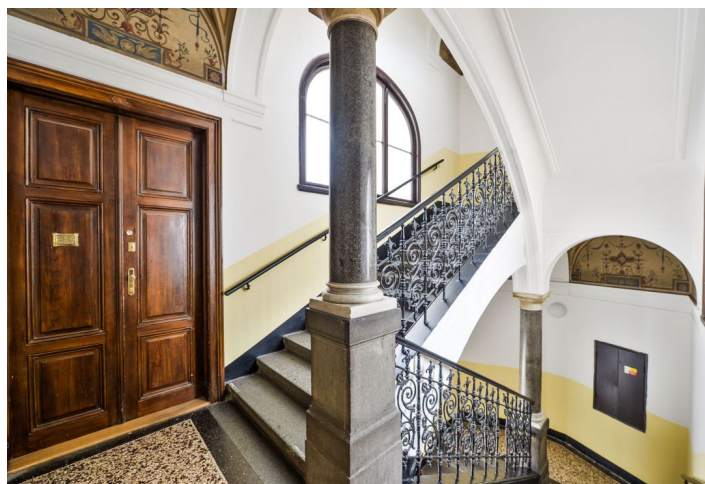

Kancelářské prostory

Pronajato

Praha 1, Nové Město, Vodičkova

Praha 1, Nové Město, Vodičkova

Plocha k dispozici	98 m ²
Sklep	-
Parkování	-
PENB	G
Referenční číslo	26759

Kancelářské prostory k pronájmu ve 2. patře historické budovy situované v samotném středu města. Novorenesanční budova z 19. století byla postavena dle návrhu architekta Josefa Hlávky.

Lokalita:

Budova se nachází ve finančním a obchodním centru města, jen pár kroků od Václavského náměstí a Františkánské zahrady. Vynikající dostupnost MHD – v blízkosti stanice metra Můstek (trasa A, B), Muzeum (trasa C) a zastávek tramvají.