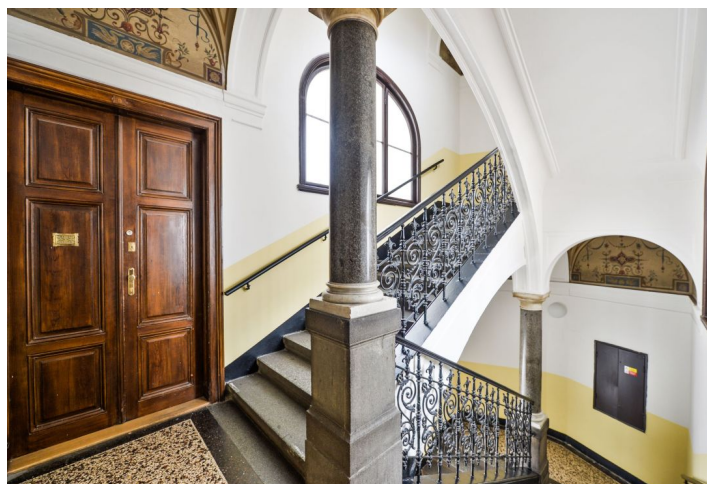

Kancelářské prostory

Praha 1, Nové Město, Vodičkova

Pronajato

Kancelářské prostory

Praha 1, Nové Město, Vodičkova

Pronajato

Plocha k dispozici	98 m ²
Sklep	-
Parkování	-
PENB	G
Referenční číslo	26759

Kancelářské prostory k pronájmu ve 2. patře historické budovy situované v samotném středu města. Novorenesanční budova z 19. století byla postavena dle návrhu architekta Josefa Hlávky.

Lokalita:

Budova se nachází ve finančním a obchodním centru města, jen pár kroků od Václavského náměstí a Františkánské zahrady. Vynikající dostupnost MHD – v blízkosti stanice metra Můstek (trasa A, B), Muzeum (trasa C) a zastávek tramvají.