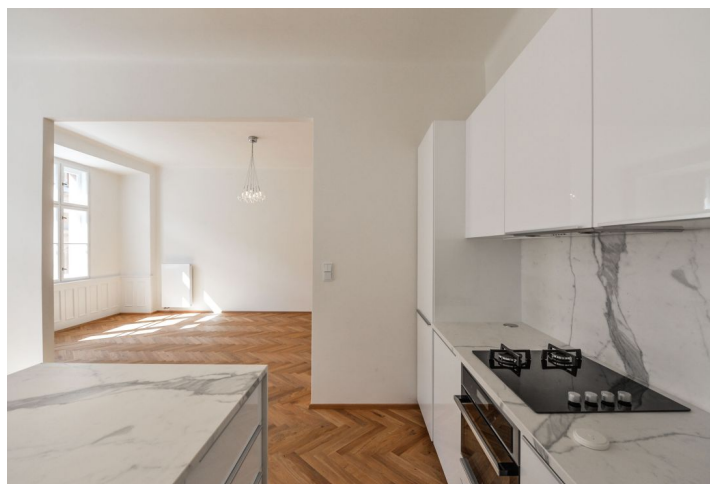

Byt 2+kk

Pronajato

85 m², Praha 2, Nové Město, Podskalská