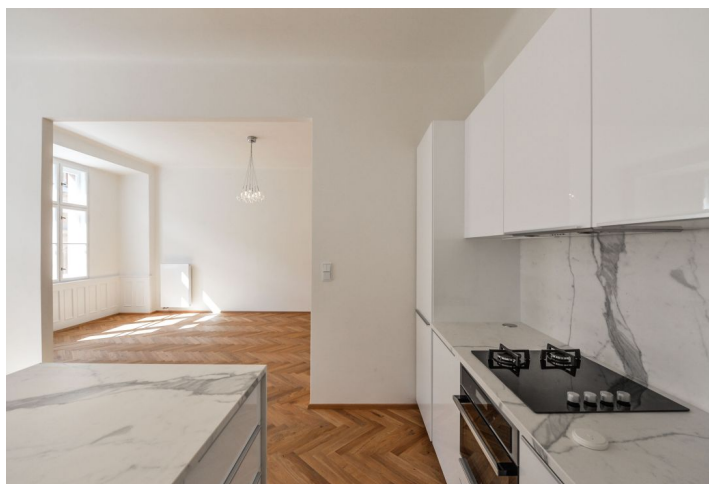

Byt 2+kk

85 m², Praha 2, Nové Město, Podskalská

Pronajato