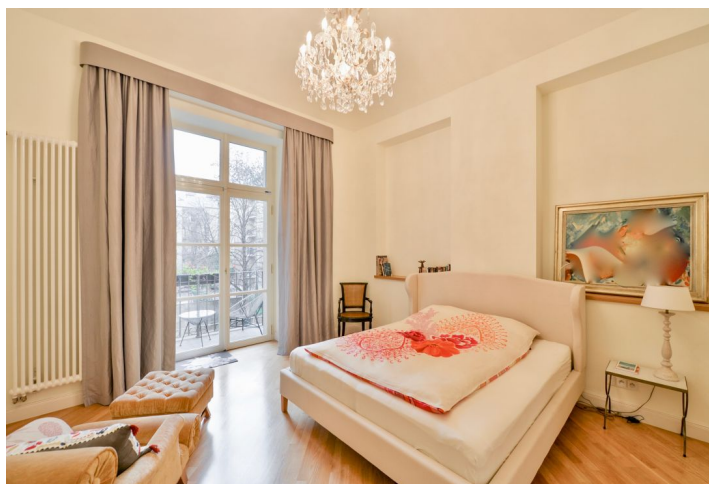

Byt 3+kk

120 m², Praha 5, Smíchov, Janáčkovo nábřeží

Pronajato