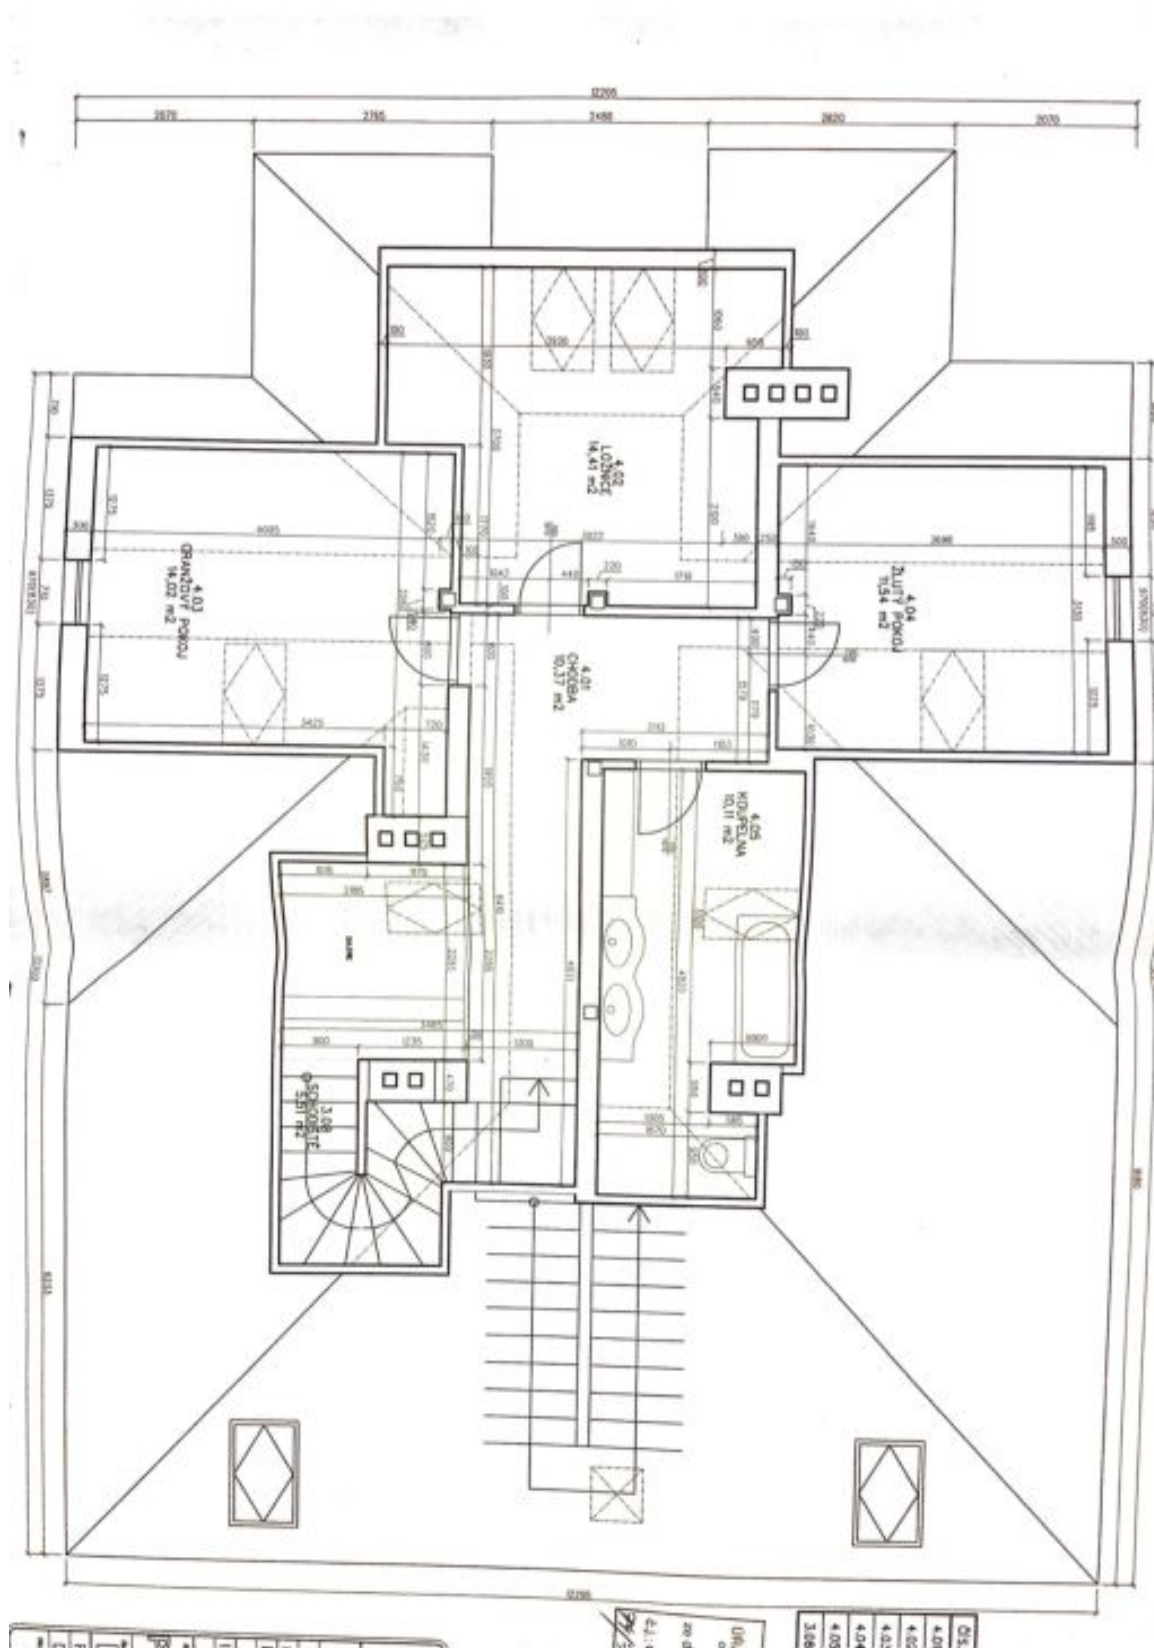

Byt 5+kk

192 m², Praha 4, Podolí, Nad Spádem

Pronajato

**Byt 5+kk**192 m², Praha 4, Podolí, Nad Spádem**Pronajato**

Celková plocha	194 m ²
Podlahová plocha*	192 m ²
Balkón	2 m ²
Zahrada	311 m ²
Parkování	Parkování v garáži v ceně.
Garáž	Ano
Sklep	Ano
Poplatky za služby	Záloha na poplatky za společné služby 3.000 Kč/měs. včetně poplatku za spotřebu vody. Plyn a elektřina - převod na nájemce.
PENB	G
Referenční číslo	26659
K dispozici od	lhned

Ve spodní úrovni bytu se nachází 60 m² obývací pokoj s jídelnou, plně vybavenou kuchyní a balkonem, jedna ložnice, malá pracovna, koupelna (masážní sprchový kout, toaleta s bid. sprškou), vybavená šatna s technickým zázemím a velká vstupní hala. V horním, klimatizovaném podkrovním patře je galerie, 3 samostatné ložnice a koupelna (vana, toaleta). Nájemcům je k dispozici část zahrady (311m²) se zahradním domkem.

* Výměra jednotky dle bytového zákona. Plocha je tvořena součtem vnitřní výměry všech místností.

Byt 5+kk

192 m², Praha 4, Podolí, Nad Spádem

Pronajato

Byt 5+kk

192 m², Praha 4, Podolí, Nad Spádem

Pronajato