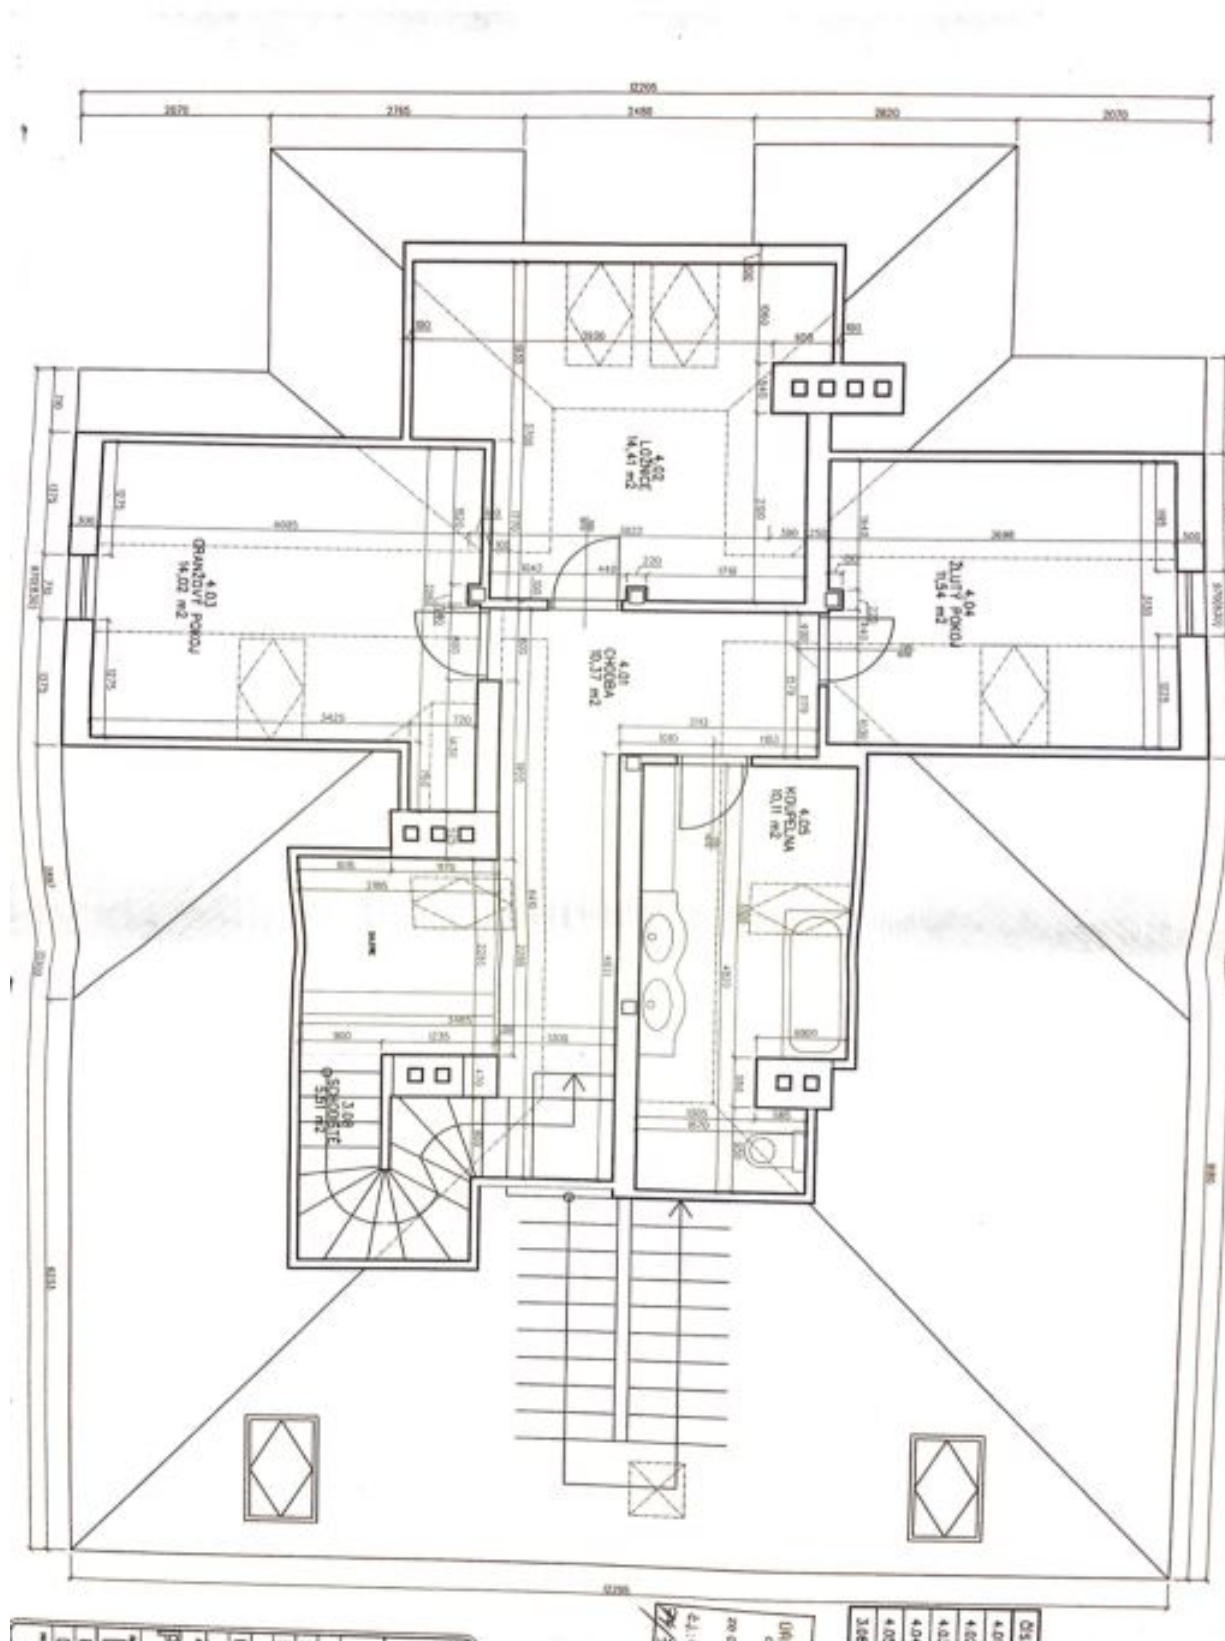

Ve spodní úrovni bytu se nachází 60 m² obývací pokoj s jídelnou, plně vybavenou kuchyní a balkonem, jedna ložnice, malá pracovna, koupelna (masážní sprchový kout, toaleta s bid. sprškou), vybavená šatna s technickým zázemím a velká vstupní hala. V horním, klimatizovaném podkrovním patře je galerie, 3 samostatné ložnice a koupelna (vana, toaleta). Nájemcům je k dispozici část zahrady (311m²) se zahradním domkem.

Teakové a dubové podlahy, koberce, dlažba, osvětlené dřevěné schodiště, vestavěné úložné prostory, francouzská okna, žaluzie, pračka, sušička, myčka, lednice na víno, mikrovlnná trouba, TV, sklep. Bez výtahu. K dispozici garáž (30m²) a druhý sklep (15 m²) ve vedlejší vile.

* Výměra jednotky dle bytového zákona. Plocha je tvořena součtem vnitřní výměry všech místností.

Byt 5+kk

192 m², Praha 4, Podolí, Nad Spádem

Pronajato

Byt 5+kk

192 m², Praha 4, Podolí, Nad Spádem

Pronajato