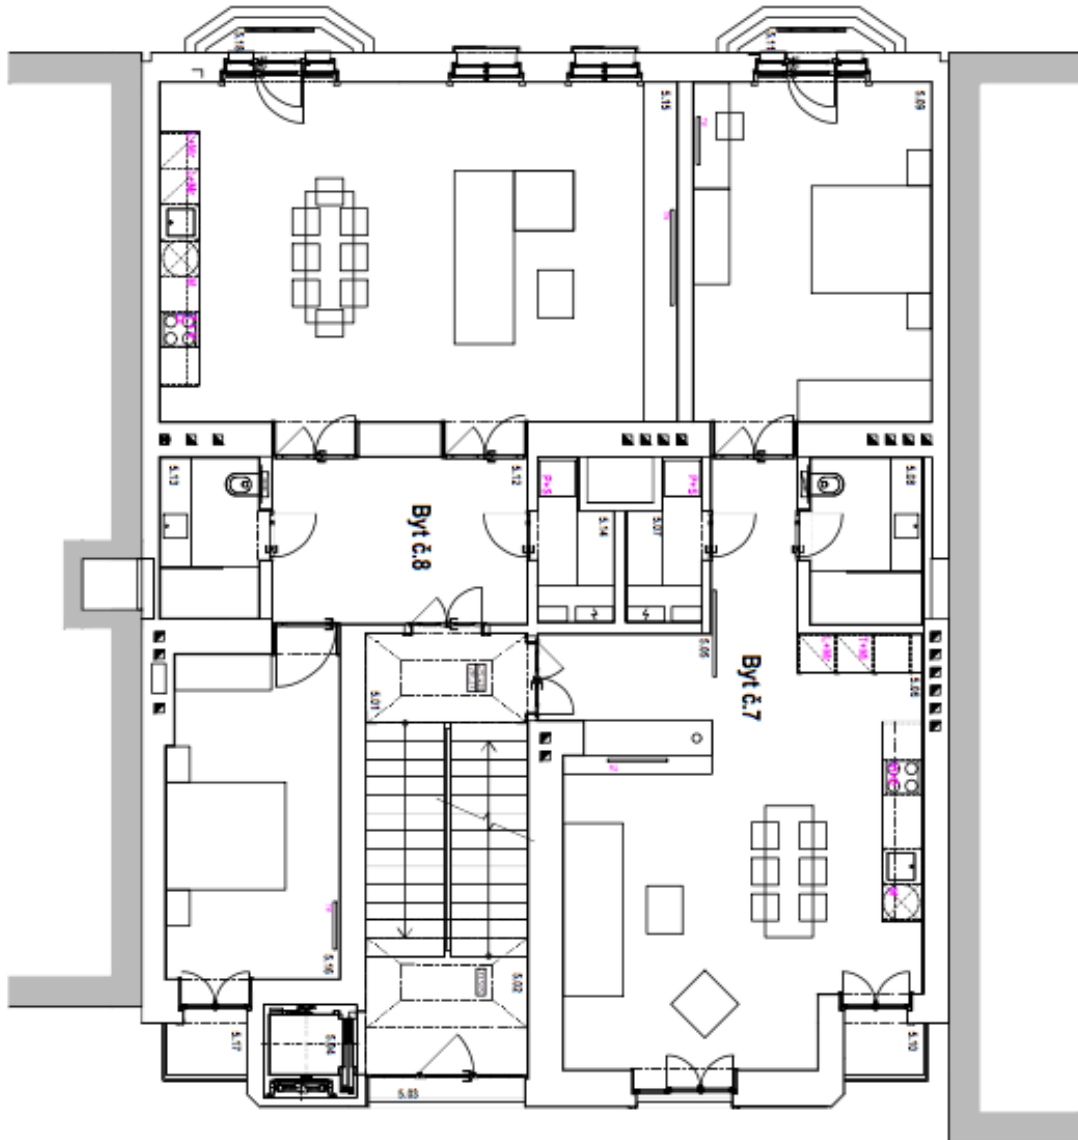

Interiér bytu tvoří prostorný obývací pokoj s plně vybavenou kuchyní a balkonem s výhledem do zelené vnitrobloku, 1 ložnice s balkonem do ulice, koupelna se sprchovým koutem a toaletou, vybavená šatna a vstupní hala.

\* Výměra jednotky dle občanského zákoníku.

Plocha je tvořena součtem celé plochy jednotky a ohraničená obvodovými zdmi.

## Byt 2+kk

80 m<sup>2</sup>, Praha 2, Vinohrady, Krkonošská

Pronajato

STATISTICKÝ PŘEHLED VEŠKERÝCH PŮVODNĚ VYBAVENÝCH BYTŮ V PRAZE 2

Adresa	Podlaží	Typ bytu	Podlahová plocha	Podlažní plocha	Podlažní plocha s balkonem	Podlažní plocha s terasou	Podlažní plocha s lodží	Podlažní plocha s garáží	Podlažní plocha s příslušenstvím	Podlažní plocha s ostatním příslušenstvím	Podlažní plocha s ostatním
1. Krkonošská	1. podlaží	2+kk	80	80	0	0	0	0	0	0	0
2. Krkonošská	1. podlaží	2+kk	80	80	0	0	0	0	0	0	0
3. Krkonošská	1. podlaží	2+kk	80	80	0	0	0	0	0	0	0
4. Krkonošská	1. podlaží	2+kk	80	80	0	0	0	0	0	0	0
5. Krkonošská	1. podlaží	2+kk	80	80	0	0	0	0	0	0	0
6. Krkonošská	1. podlaží	2+kk	80	80	0	0	0	0	0	0	0
7. Krkonošská	1. podlaží	2+kk	80	80	0	0	0	0	0	0	0
8. Krkonošská	1. podlaží	2+kk	80	80	0	0	0	0	0	0	0
9. Krkonošská	1. podlaží	2+kk	80	80	0	0	0	0	0	0	0
10. Krkonošská	1. podlaží	2+kk	80	80	0	0	0	0	0	0	0