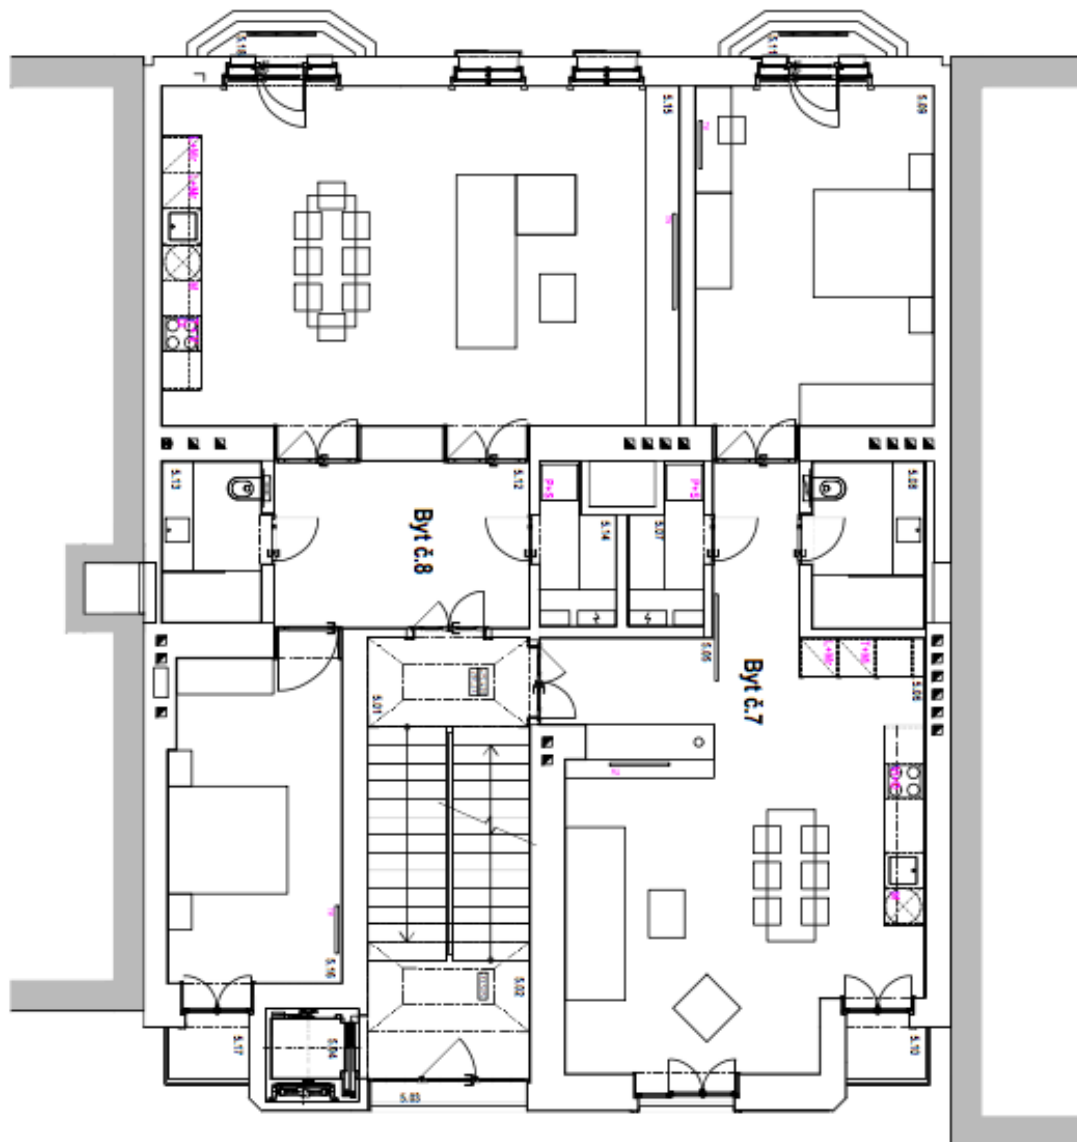

Interiér bytu tvoří prostorný obývací pokoj s plně vybavenou kuchyní a balkonem s výhledem do zelené vnitrobloku, 1 ložnice s balkonem do ulice, koupelna se sprchovým koutem a toaletou, vybavená šatna a vstupní hala.

* Výměra jednotky dle občanského zákoníku.

Plocha je tvořena součtem celé plochy jednotky a ohraničená obvodovými zdmi.

Byt 2+kk

80 m², Praha 2, Vinohrady, Krkonošská

Pronajato

STATISTICKÝ PŘEHLED VEŠKERÝCH PŮVÍSKŮ VE VÝŠI PRAHA 2