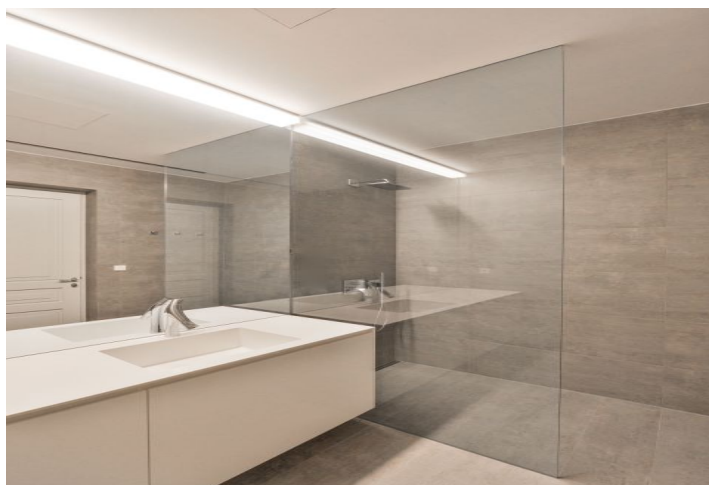

Byt 2+kk

80 m², Praha 2, Vinohrady, Krkonošská

Pronajato