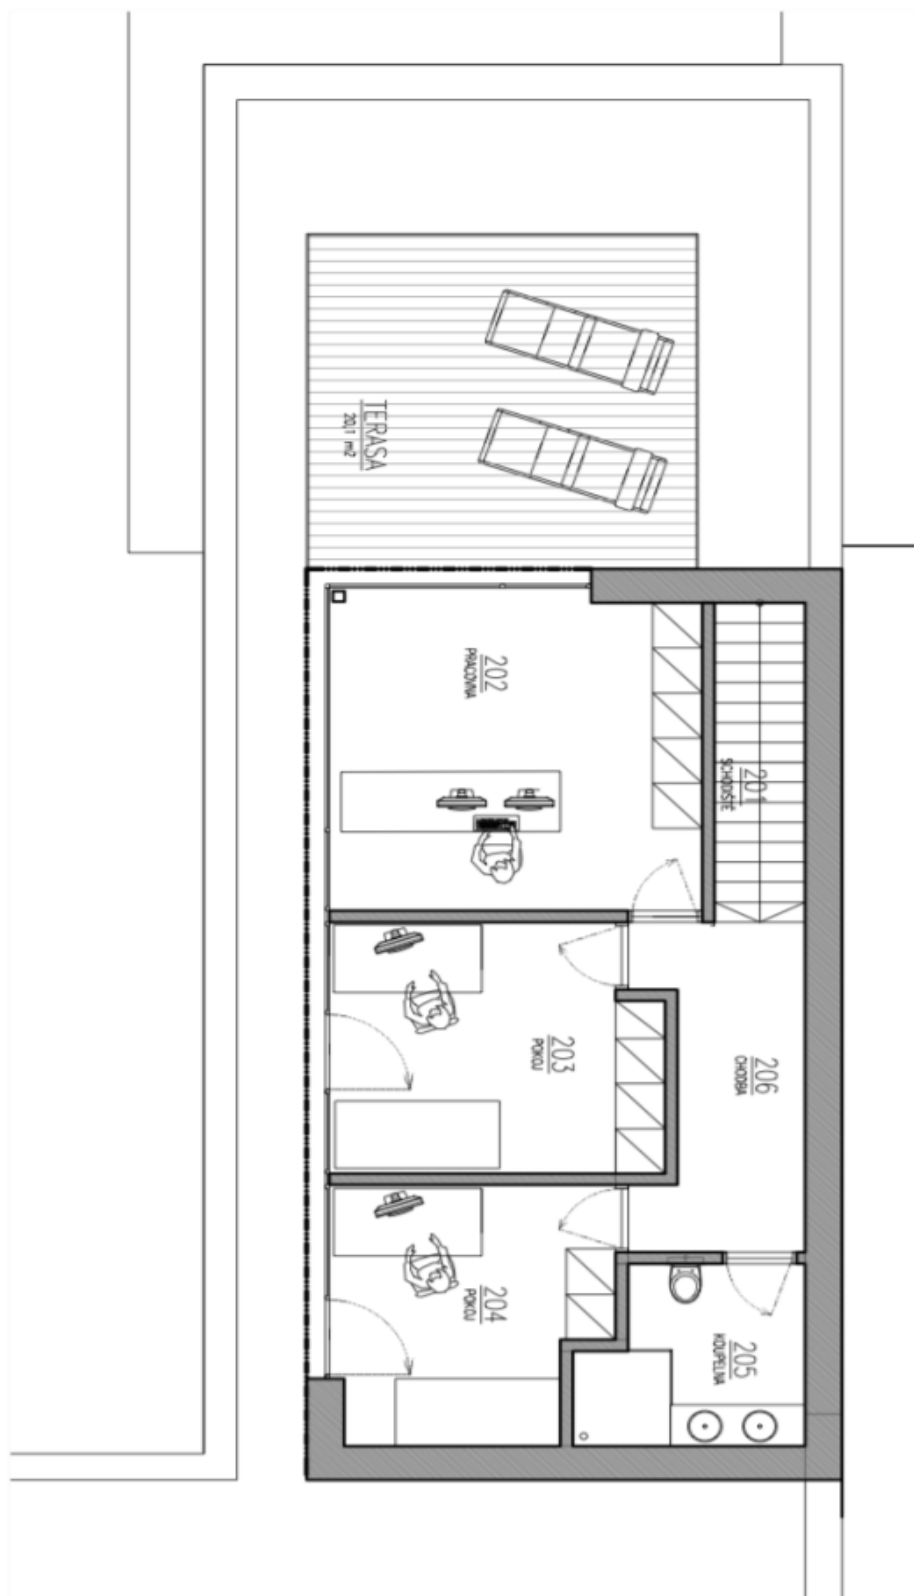

Přízemnímu podlaží dominuje **75metrový obývací pokoj** s kuchyňským koutem. Dále je zde **relaxační místnost s přípojkou na saunu**, WC, šatna a technická místnost. V 1. patře jsou k dispozici **tři ložnice se dvěma velkými propojenými terasami**, koupelna a samostatná toaleta.

Hliníková velkoformátová okna s dvojitými skly a **hliníkovými žaluziemi** a nadstandardní zdivo zaručují v létě chlad a v zimě tepelnou izolaci. Vytápění plynovým kotlem značky **Buderus**, na pozemku je vlastní studna. Na exteriér i interiér domu je vypracovaná architektonická studie od **Ateliéru Kunc architects** včetně hotové **prováděcí projektové dokumentace**. Na projekt je již vydáno **stavební povolení**, byl završen tendr na stavební firmy a je připraven autorský i technický dozor. Studie může, ale nemusí být součástí prodeje.

Interiér 513 m², pozemek 3 796 m², zastavěná plocha 194

Rodinný dům 5+kk

513 m², Praha-východ, Velké Popovice

Prodáno

Rodinný dům 5+kk

513 m², Praha-východ, Velké Popovice

Prodáno

Rodinný dům 5+kk

513 m², Praha-východ, Velké Popovice

Prodáno

Rodinný dům 5+kk

513 m², Praha-východ, Velké Popovice

Prodáno

půdorys 2.NP 1:125