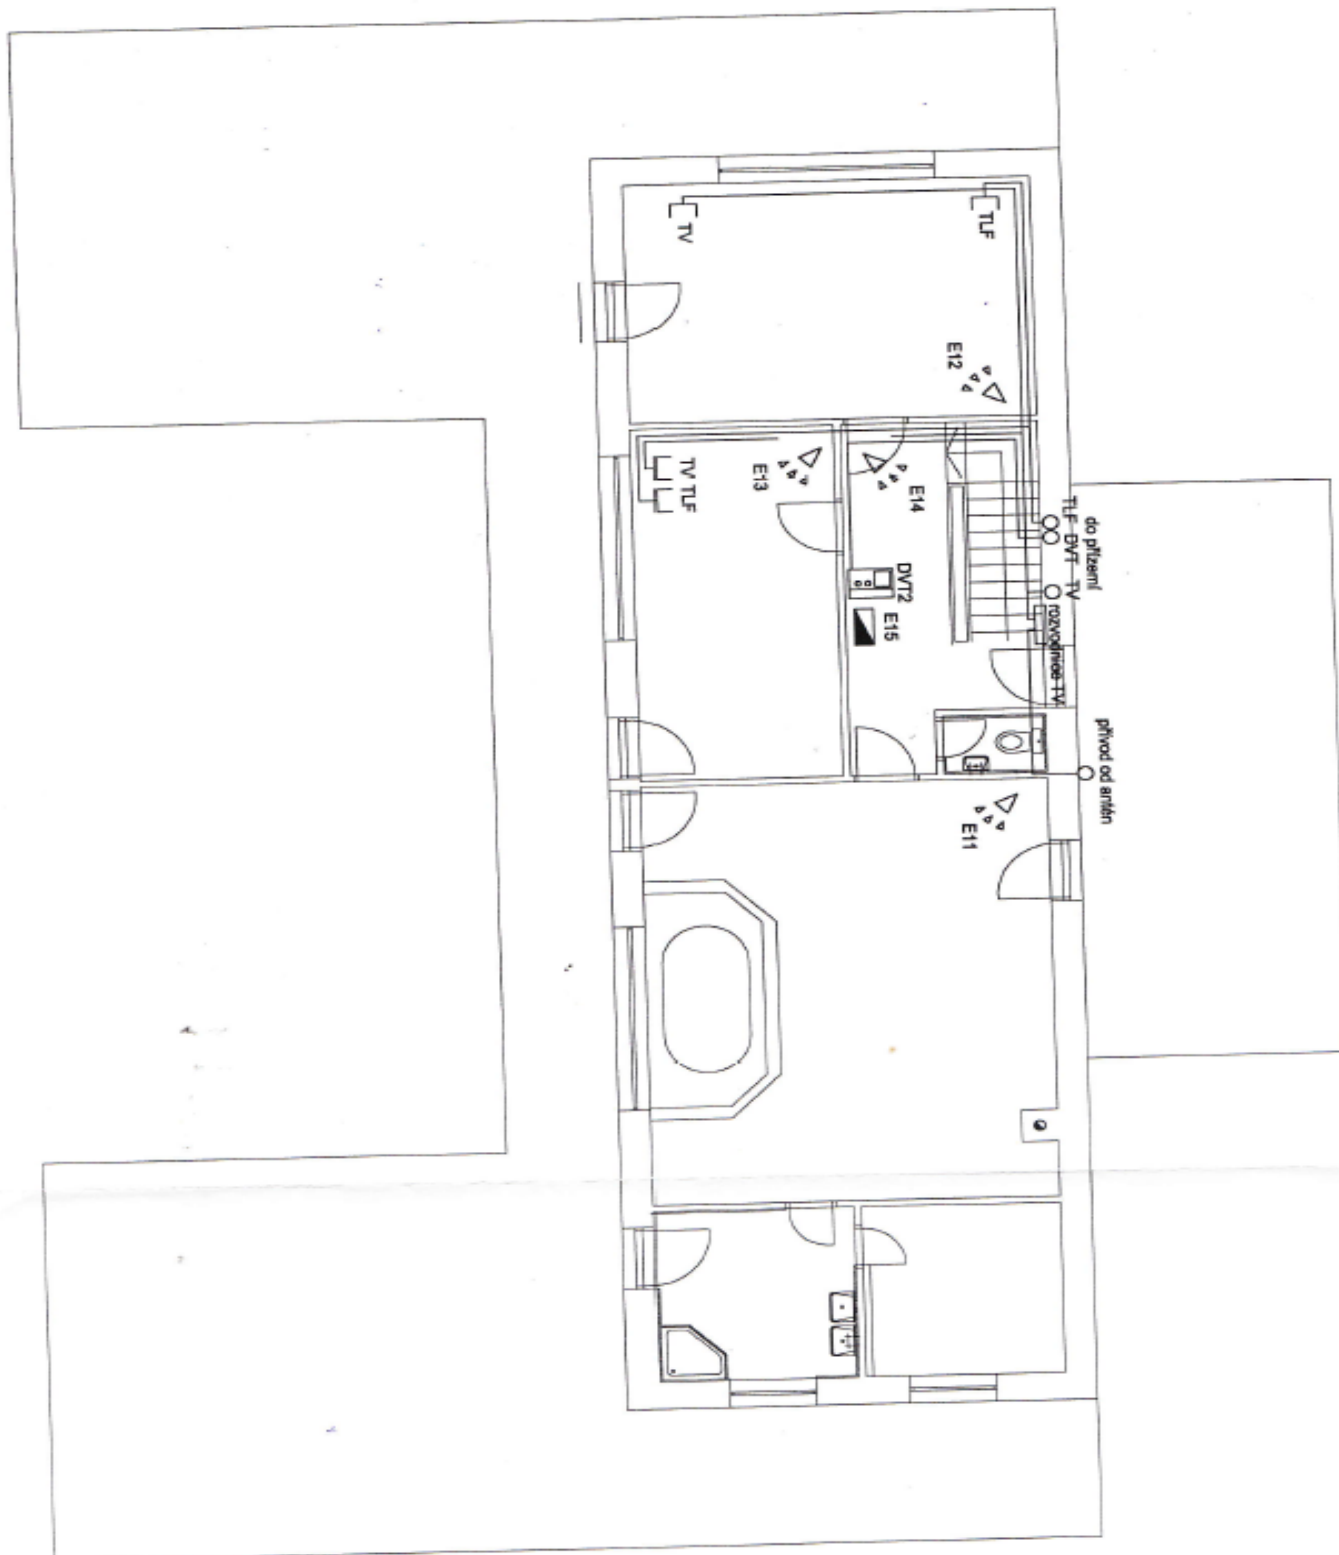

Přízemnímu podlaží dominuje **75metrový obývací pokoj** s kuchyňským koutem. Dále je zde **relaxační místnost s přípojkou na saunu**, WC, šatna a technická místnost. V 1. patře jsou k dispozici **tři ložnice se dvěma velkými propojenými terasami**, koupelna a samostatná toaleta.

Interiér 513 m², pozemek 3 796 m², zastavěná plocha 194

Rodinný dům 5+kk

513 m², Praha-východ, Velké Popovice

Prodáno

Rodinný dům 5+kk

513 m², Praha-východ, Velké Popovice

Prodáno

Rodinný dům 5+kk

513 m², Praha-východ, Velké Popovice

Prodáno

Rodinný dům 5+kk

513 m², Praha-východ, Velké Popovice

Prodáno

půdorys 2.NP 1:125