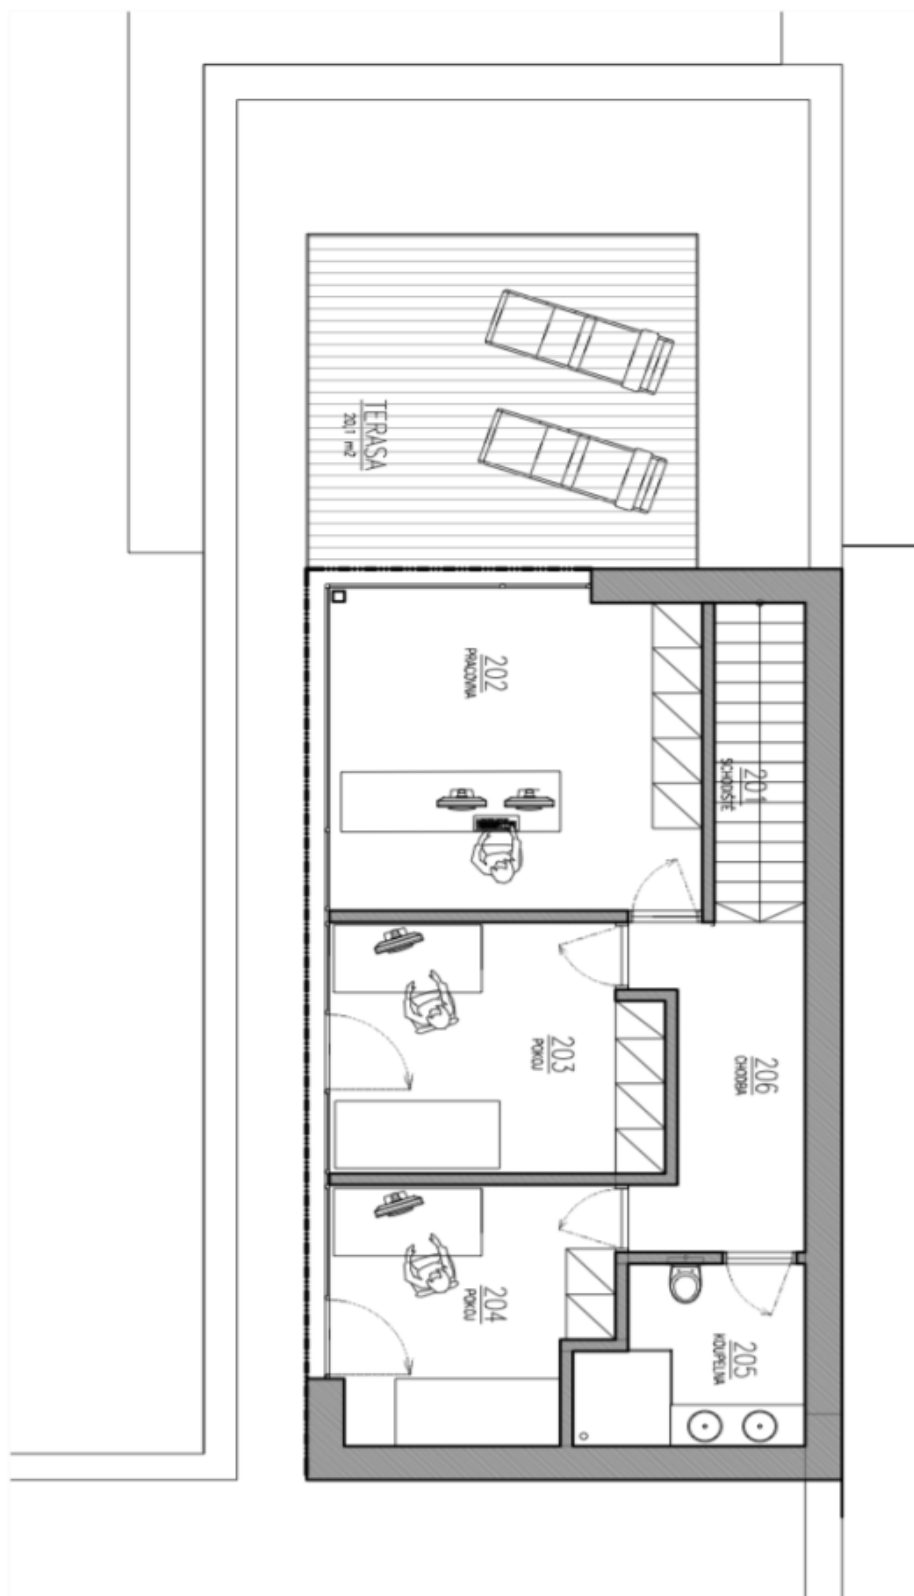

Rodinný dům 5+kk

513 m², Praha-východ, Velké Popovice

Prodáno

Rodinný dům 5+kk

513 m², Praha-východ, Velké Popovice

Prodáno

Pozemek	3 796 m ²
Zastavěná plocha	194 m ²
Zahrada	3 504 m ²
Parkování	-
Sklep	-
PENB	D
Referenční číslo	26591

Přízemnímu podlaží dominuje **75metrový obývací pokoj** s kuchyňským koutem. Dále je zde **relaxační místnost s přípojkou na saunu**, WC, šatna a technická místnost. V 1. patře jsou k dispozici **tři ložnice se dvěma velkými propojenými terasami**, koupelna a samostatná toaleta.

Interiér 513 m², pozemek 3 796 m², zastavěná plocha 194

Rodinný dům 5+kk

513 m², Praha-východ, Velké Popovice

Prodáno

Rodinný dům 5+kk

513 m², Praha-východ, Velké Popovice

Prodáno

Rodinný dům 5+kk

513 m², Praha-východ, Velké Popovice

Prodáno

Rodinný dům 5+kk

513 m², Praha-východ, Velké Popovice

Prodáno

půdorys 2.NP 1:125