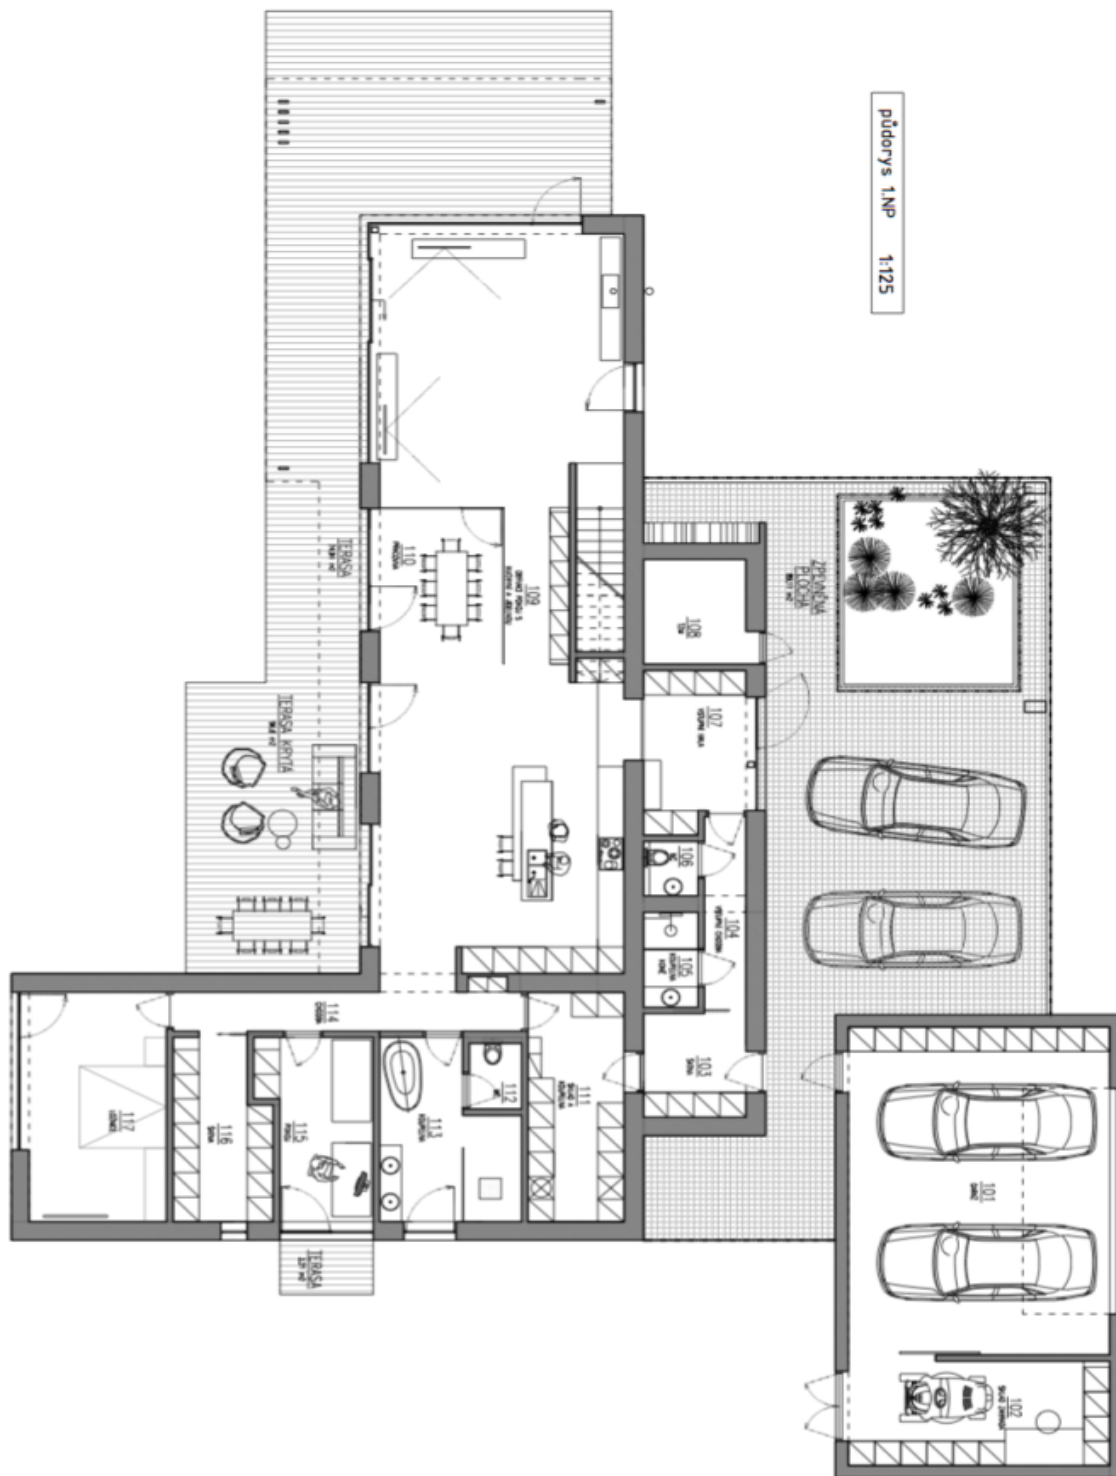

Přízemnímu podlaží dominuje **75metrový obývací pokoj** s kuchyňským koutem. Dále je zde **relaxační místnost s přípojkou na saunu**, WC, šatna a technická místnost. V 1. patře jsou k dispozici **tři ložnice se dvěma velkými propojenými terasami**, koupelna a samostatná toaleta.

Hliníková velkoformátová okna s dvojitými skly a **hliníkovými žaluziemi** a nadstandardní zdivo zaručují v létě chlad a v zimě tepelnou izolaci. Vytápění plynovým kotlem značky **Buderus**, na pozemku je vlastní studna. Na exteriér i interiér domu je vypracovaná architektonická studie od **Ateliéru Kunc architects** včetně hotové **prováděcí projektové dokumentace**. Na projekt je již vydáno **stavební povolení**, byl završen tendr na stavební firmy a je připraven autorský i technický dozor. Studie může, ale nemusí být součástí prodeje.

Interiér 513 m², pozemek 3 796 m², zastavěná plocha 194

Rodinný dům 5+kk

513 m², Praha-východ, Velké Popovice

Prodáno

Rodinný dům 5+kk

513 m², Praha-východ, Velké Popovice

Prodáno

Rodinný dům 5+kk

513 m², Praha-východ, Velké Popovice

Prodáno

Rodinný dům 5+kk

513 m², Praha-východ, Velké Popovice

Prodáno

půdorys 2.NP 1:125