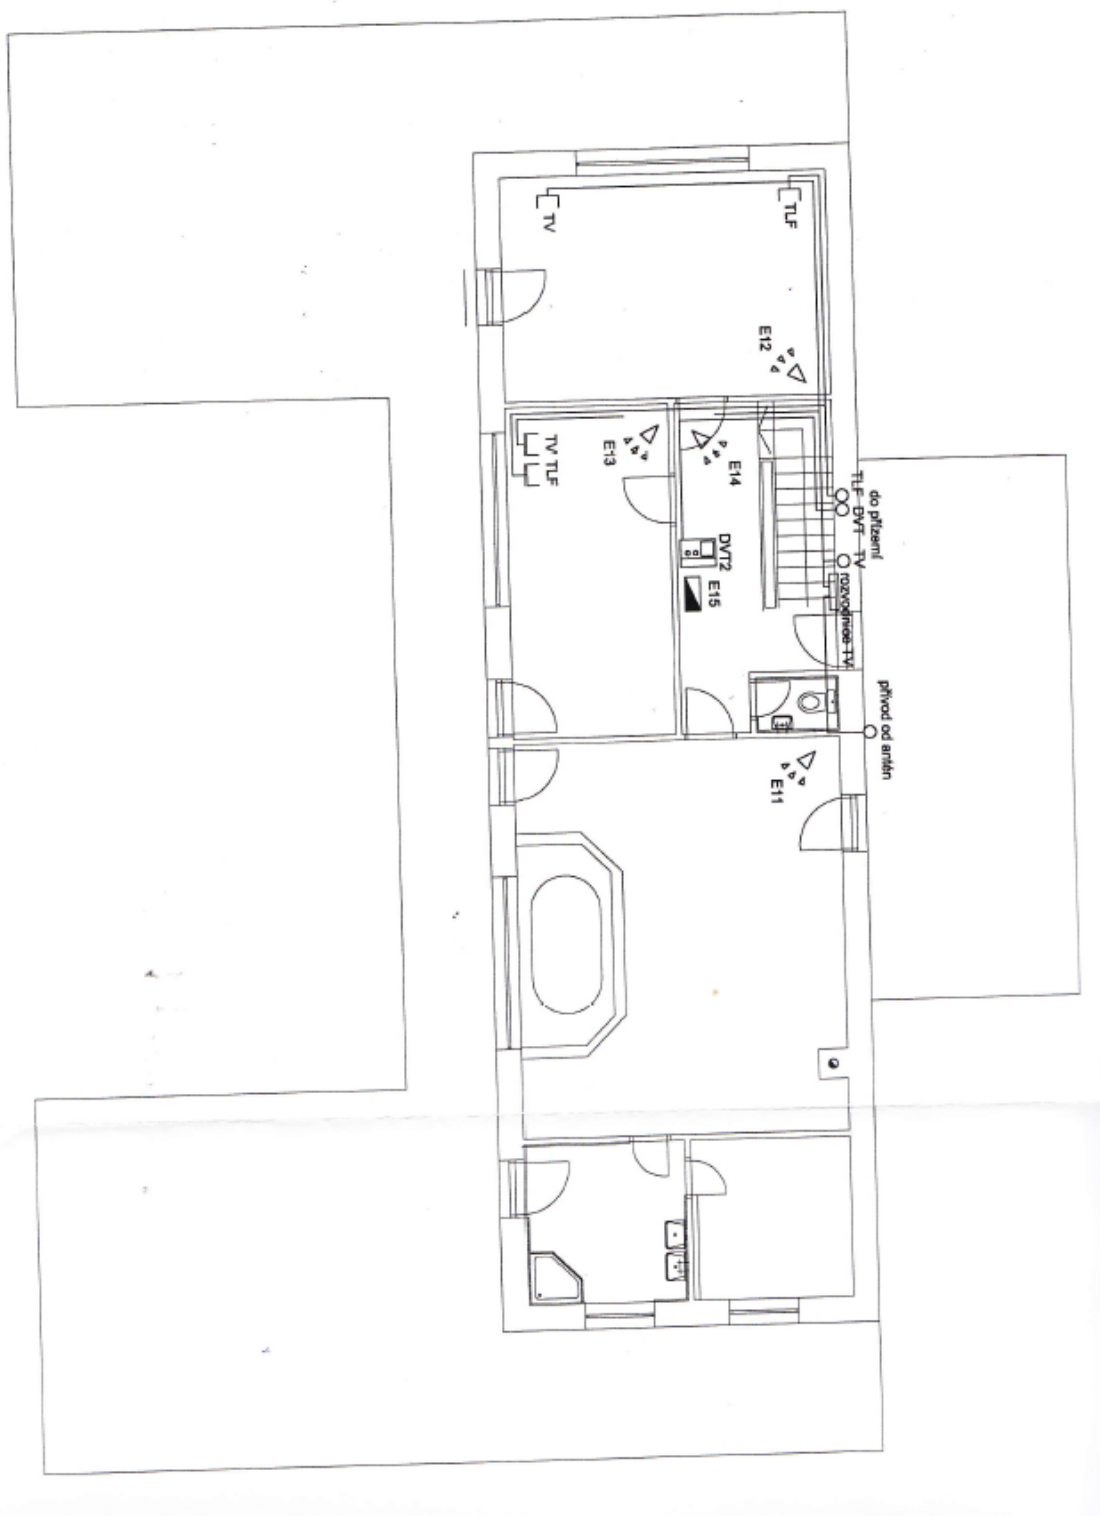

Přízemnímu podlaží dominuje **75metrový obývací pokoj** s kuchyňským koutem. Dále je zde **relaxační místnost s přípojkou na saunu**, WC, šatna a technická místnost. V 1. patře jsou k dispozici **tři ložnice se dvěma velkými propojenými terasami**, koupelna a samostatná toaleta.

Interiér 513 m², pozemek 3 796 m², zastavěná plocha 194

Rodinný dům 5+kk

513 m², Praha-východ, Velké Popovice

Prodáno

Rodinný dům 5+kk

513 m², Praha-východ, Velké Popovice

Prodáno

Rodinný dům 5+kk

513 m², Praha-východ, Velké Popovice

Prodáno

Rodinný dům 5+kk

513 m², Praha-východ, Velké Popovice

Prodáno

půdorys 2.NP 1:125