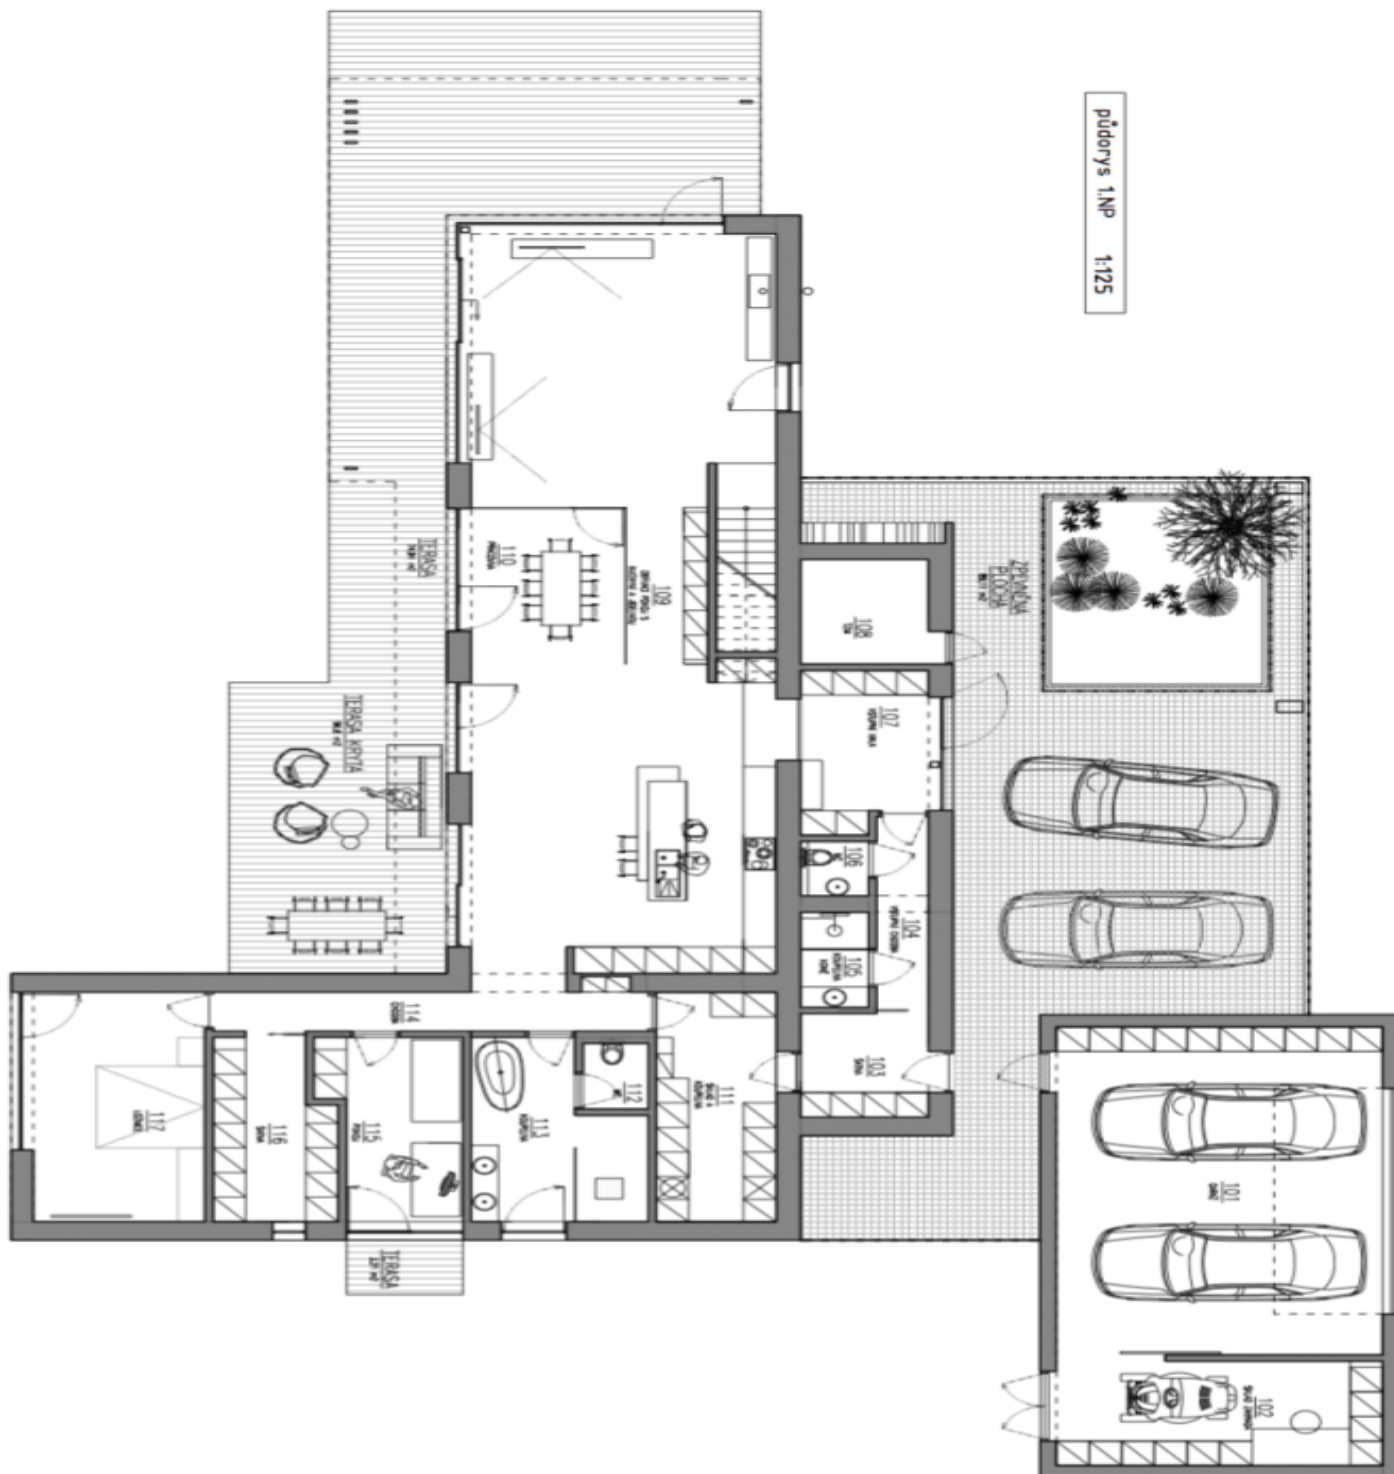

Přízemnímu podlaží dominuje **75metrový obývací pokoj** s kuchyňským koutem. Dále je zde **relaxační místnost s přípojkou na saunu**, WC, šatna a technická místnost. V 1. patře jsou k dispozici **tři ložnice se dvěma velkými propojenými terasami**, koupelna a samostatná toaleta.

Hliníková velkoformátová okna s dvojitými skly a **hliníkovými žaluziemi** a nadstandardní zdivo zaručují v létě chlad a v zimě tepelnou izolaci. Vytápění plynovým kotlem značky **Buderus**, na pozemku je vlastní studna. Na exteriér i interiér domu je vypracovaná architektonická studie od [Ateliéru Kunc architects](#) včetně hotové **prováděcí projektové dokumentace**. Na projekt je již vydáno **stavební povolení**, byl završen tendr na stavební firmy a je připraven autorský i technický dozor. Studie může, ale nemusí být součástí prodeje.

Interiér 513 m², pozemek 3 796 m², zastavěná plocha 194

Rodinný dům 5+kk

513 m², Praha-východ, Velké Popovice

Prodáno

Rodinný dům 5+kk

513 m², Praha-východ, Velké Popovice

Prodáno

Rodinný dům 5+kk

513 m², Praha-východ, Velké Popovice

Prodáno

Rodinný dům 5+kk

513 m², Praha-východ, Velké Popovice

Prodáno

půdorys 2.NP 1:125