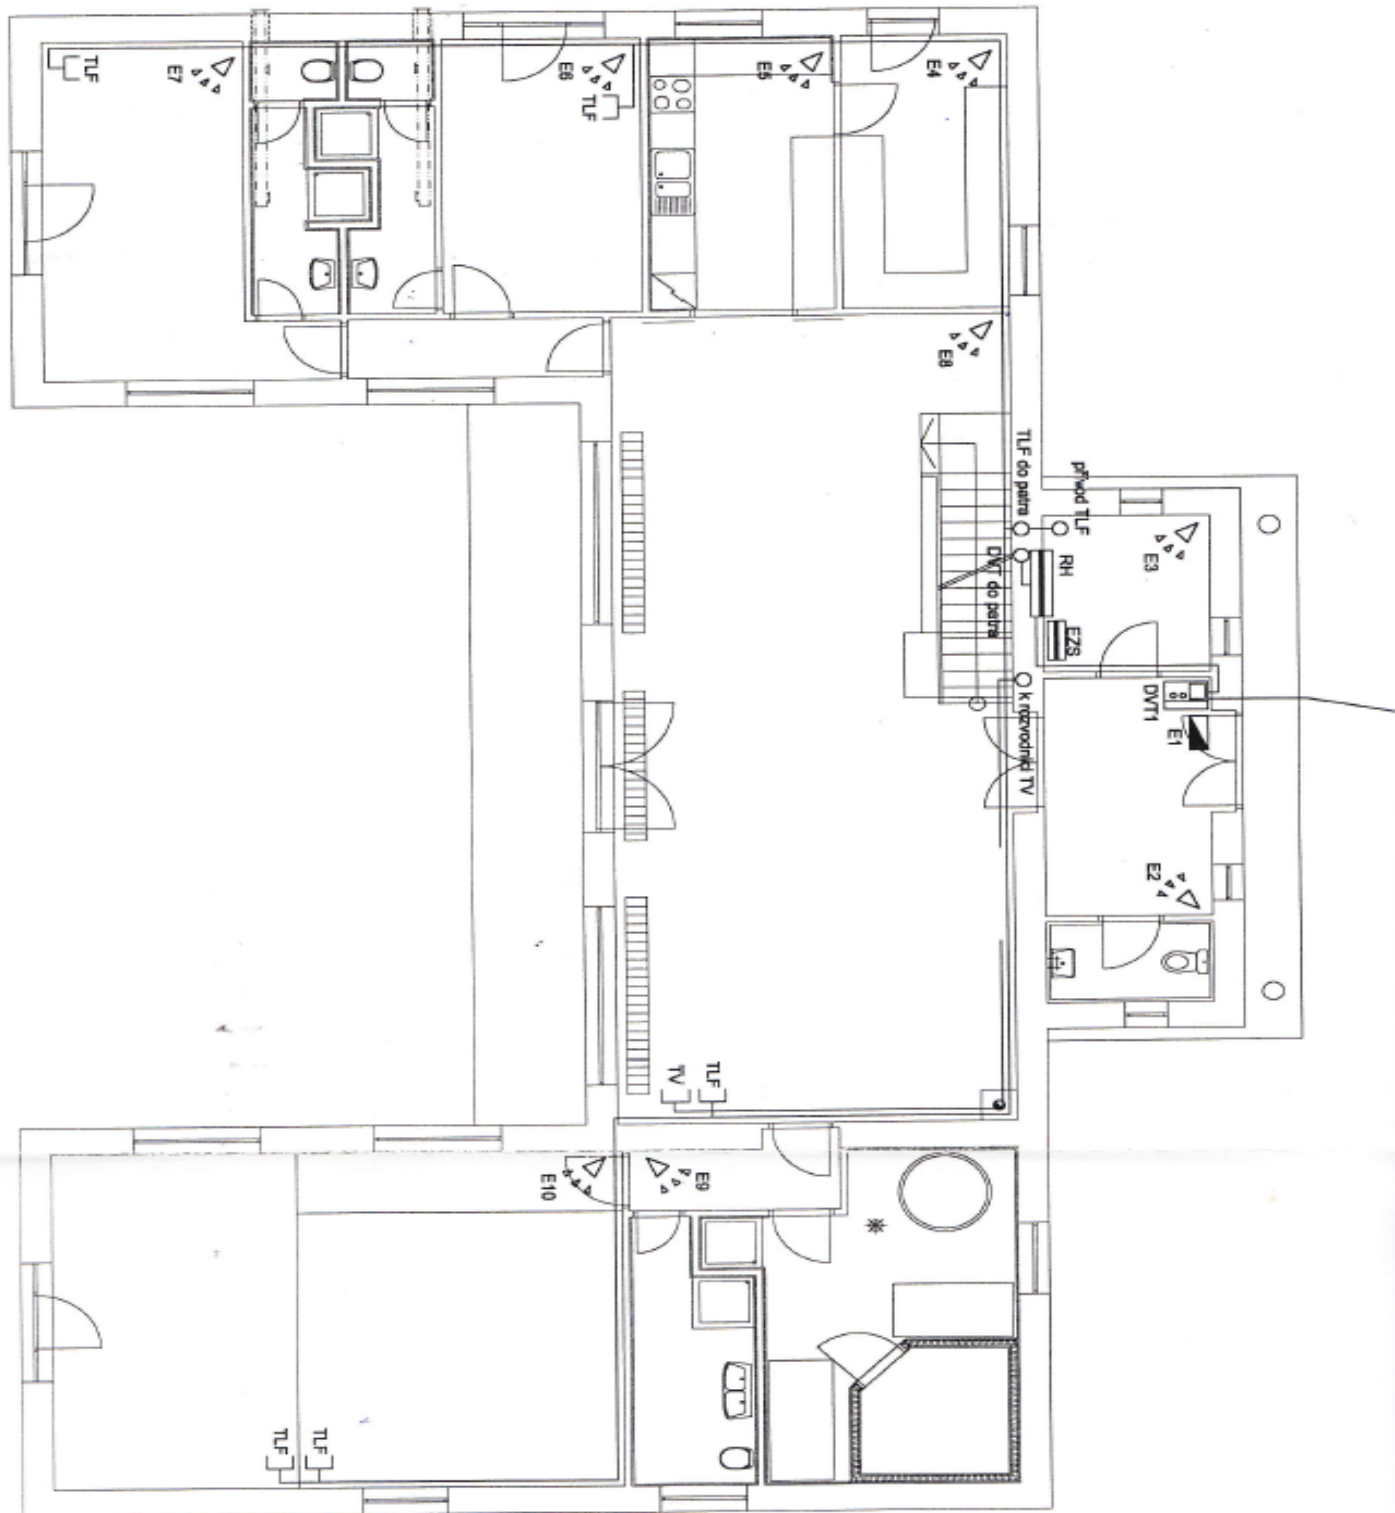

Přízemnímu podlaží dominuje **75metrový obývací pokoj** s kuchyňským koutem. Dále je zde **relaxační místnost s přípojkou na saunu**, WC, šatna a technická místnost. V 1. patře jsou k dispozici **tři ložnice se dvěma velkými propojenými terasami**, koupelna a samostatná toaleta.

Interiér 513 m², pozemek 3 796 m², zastavěná plocha 194

Rodinný dům 5+kk

513 m², Praha-východ, Velké Popovice

Prodáno

Rodinný dům 5+kk

513 m², Praha-východ, Velké Popovice

Prodáno

Rodinný dům 5+kk

513 m², Praha-východ, Velké Popovice

Prodáno

Rodinný dům 5+kk

513 m², Praha-východ, Velké Popovice

Prodáno

půdorys 2.NP 1:125