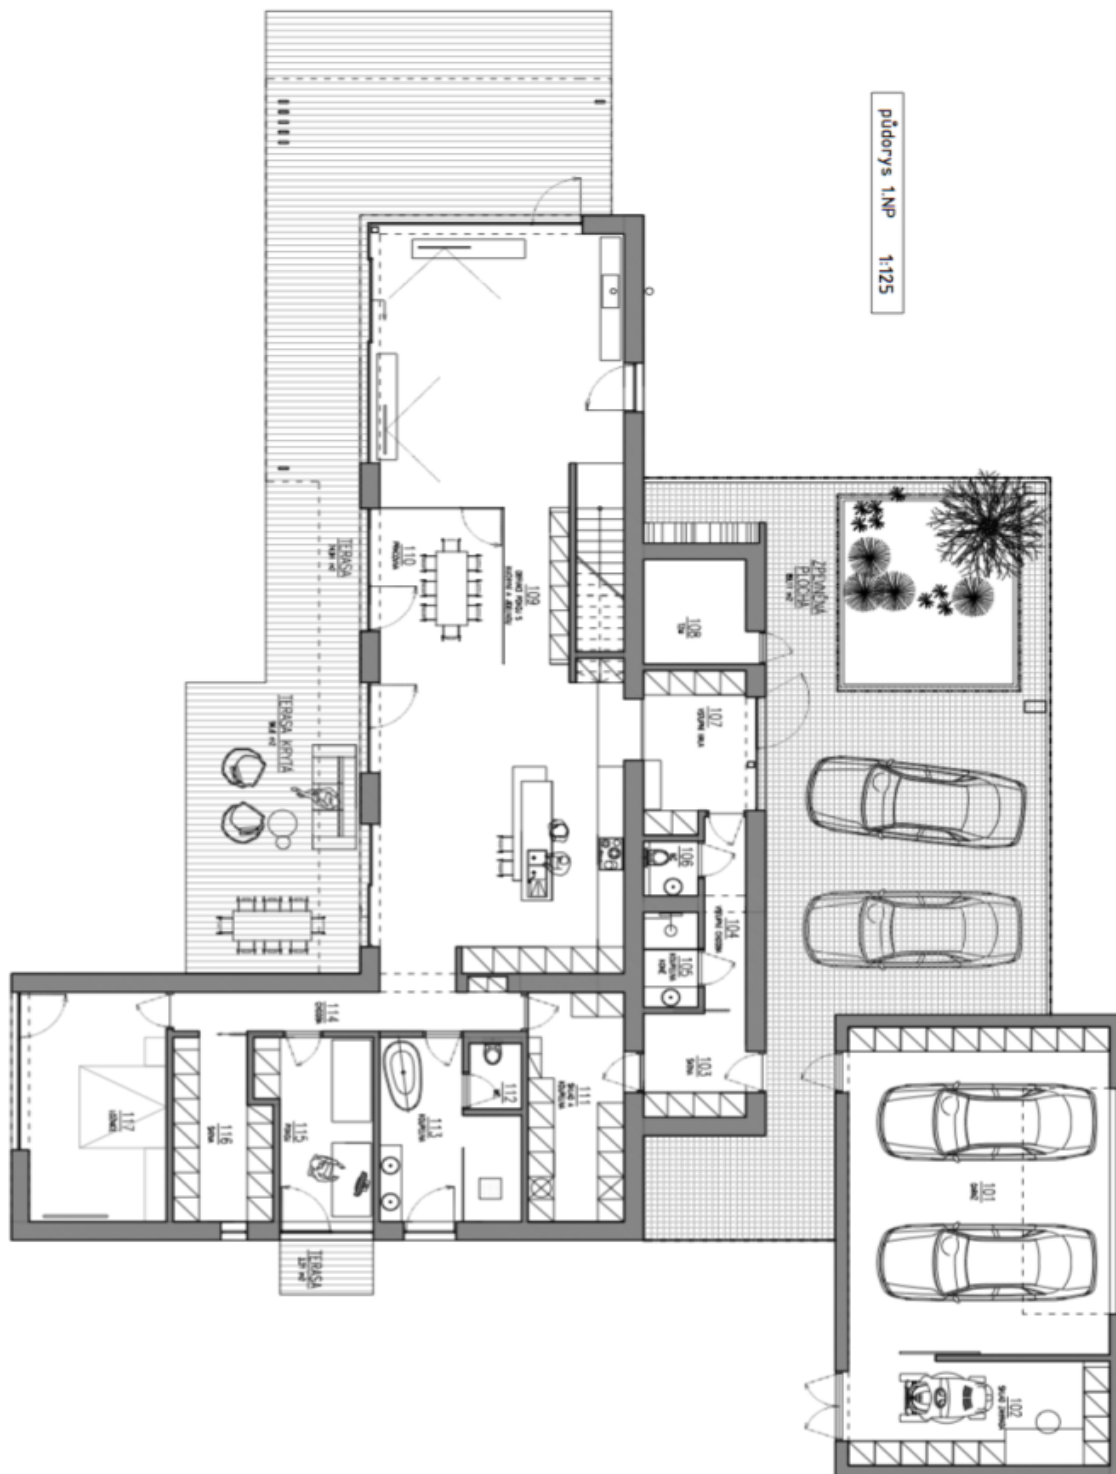

Přízemnímu podlaží dominuje **75metrový obývací pokoj** s kuchyňským koutem. Dále je zde **relaxační místnost s přípojkou na saunu**, WC, šatna a technická místnost. V 1. patře jsou k dispozici **tři ložnice se dvěma velkými propojenými terasami**, koupelna a samostatná toaleta.

Hliníková velkoformátová okna s dvojitými skly a **hliníkovými žaluziemi** a nadstandardní zdivo zaručují v létě chlad a v zimě tepelnou izolaci. Vytápění plynovým kotlem značky **Buderus**, na pozemku je vlastní studna. Na exteriér i interiér domu je vypracovaná architektonická studie od **Ateliéru Kunc architects** včetně hotové **prováděcí projektové dokumentace**. Na projekt je již vydáno **stavební povolení**, byl završen tendr na stavební firmy a je připraven autorský i technický dozor. Studie může, ale nemusí být součástí prodeje.

Interiér 513 m², pozemek 3 796 m², zastavěná plocha 194

Rodinný dům 5+kk

513 m², Praha-východ, Velké Popovice

Prodáno

Rodinný dům 5+kk

513 m², Praha-východ, Velké Popovice

Prodáno

Rodinný dům 5+kk

513 m², Praha-východ, Velké Popovice

Prodáno

Rodinný dům 5+kk

513 m², Praha-východ, Velké Popovice

Prodáno

půdorys 2.NP 1:125