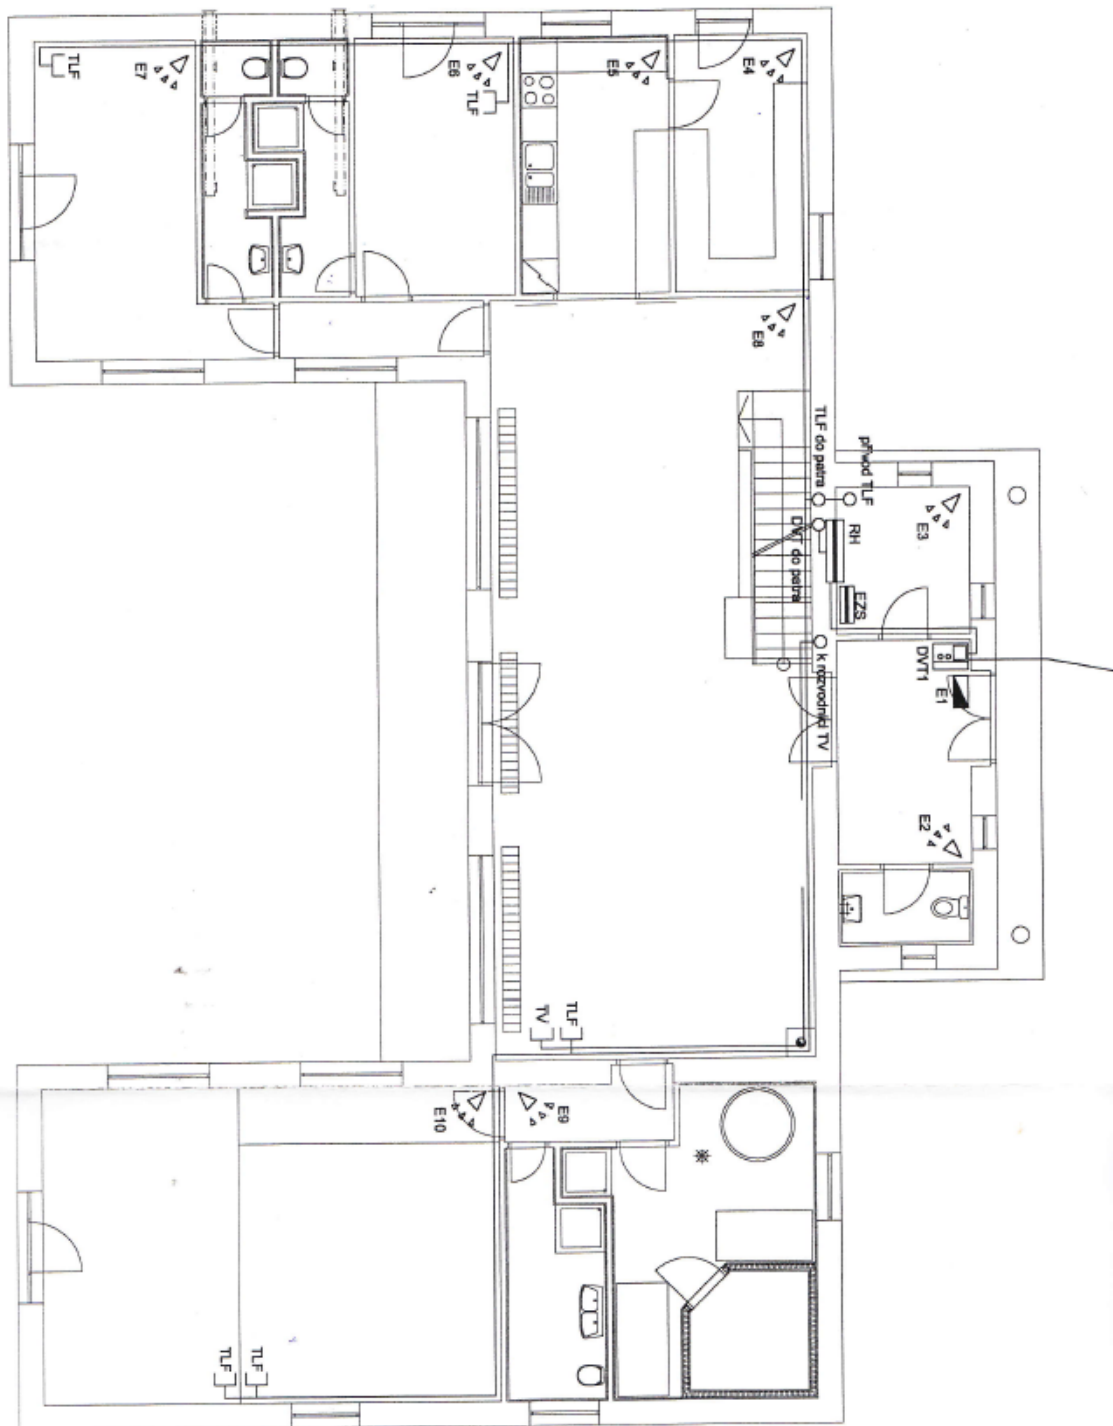

Přízemnímu podlaží dominuje **75metrový obývací pokoj** s kuchyňským koutem. Dále je zde **relaxační místnost s přípojkou na saunu**, WC, šatna a technická místnost. V 1. patře jsou k dispozici **tři ložnice se dvěma velkými propojenými terasami**, koupelna a samostatná toaleta.

Interiér 513 m², pozemek 3 796 m², zastavěná plocha 194

Rodinný dům 5+kk

513 m², Praha-východ, Velké Popovice

Prodáno

Rodinný dům 5+kk

513 m², Praha-východ, Velké Popovice

Prodáno

Rodinný dům 5+kk

513 m², Praha-východ, Velké Popovice

Prodáno

Rodinný dům 5+kk

513 m², Praha-východ, Velké Popovice

Prodáno

půdorys 2.NP 1:125