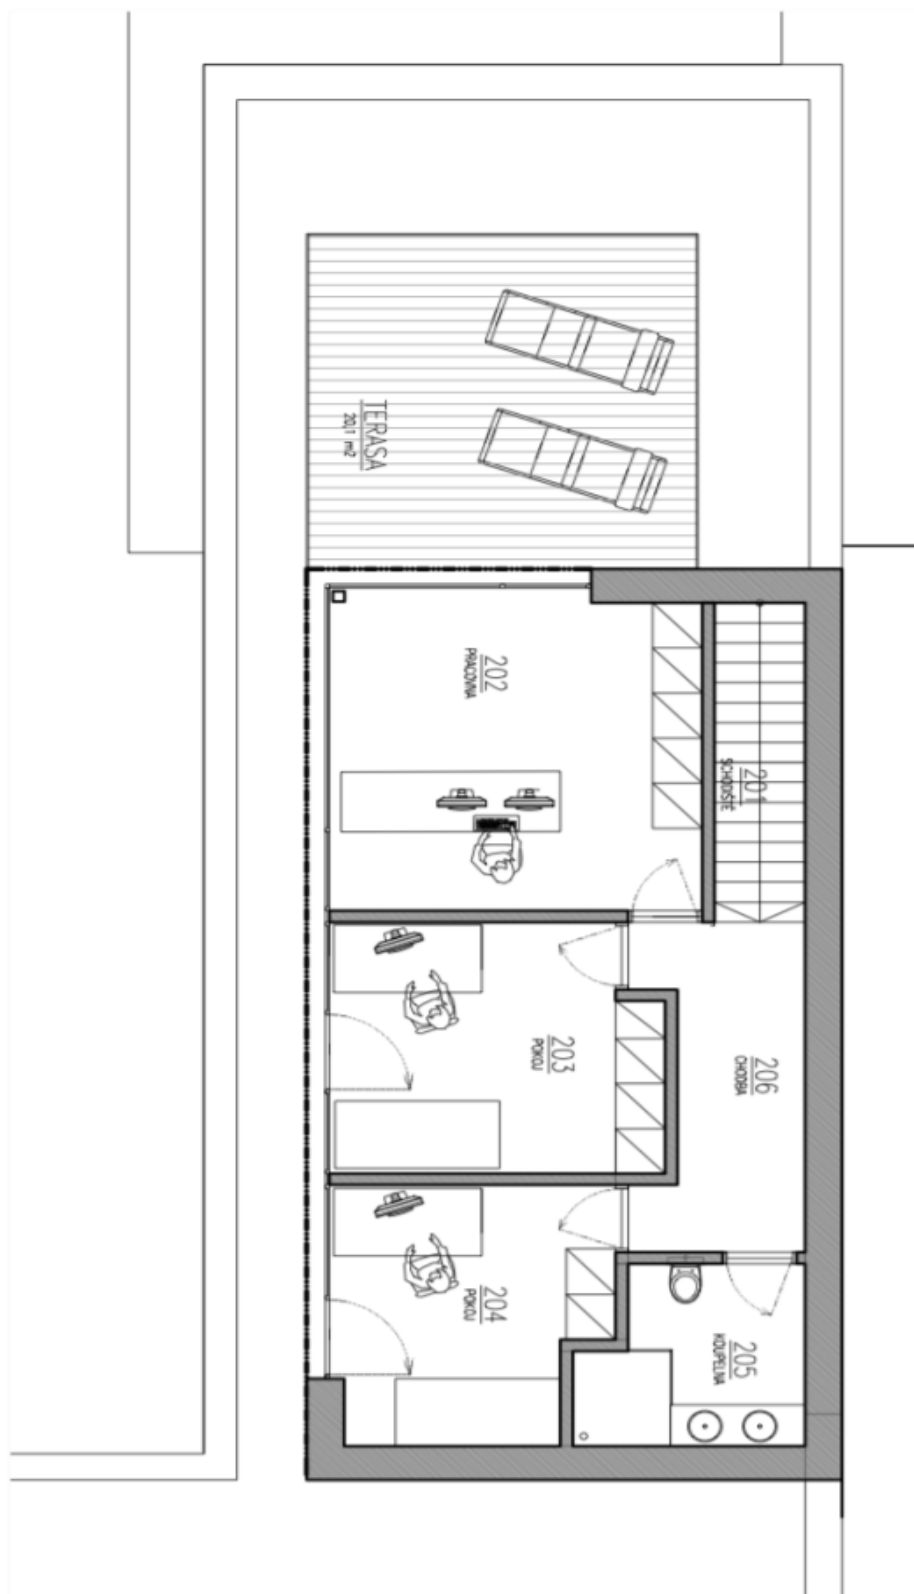

Rodinný dům 5+kk

513 m², Praha-východ, Velké Popovice

Prodáno

Rodinný dům 5+kk

513 m², Praha-východ, Velké Popovice

Prodáno

Pozemek	3 796 m ²
Zastavěná plocha	194 m ²
Zahrada	3 504 m ²
Parkování	-
Sklep	-
PENB	D
Referenční číslo	26591

Přízemnímu podlaží dominuje **75metrový obývací pokoj** s kuchyňským koutem. Dále je zde **relaxační místnost s přípojkou na saunu**, WC, šatna a technická místnost. V 1. patře jsou k dispozici **tři ložnice se dvěma velkými propojenými terasami**, koupelna a samostatná toaleta.

Interiér 513 m², pozemek 3 796 m², zastavěná plocha 194

Rodinný dům 5+kk

513 m², Praha-východ, Velké Popovice

Prodáno

Rodinný dům 5+kk

513 m², Praha-východ, Velké Popovice

Prodáno

Rodinný dům 5+kk

513 m², Praha-východ, Velké Popovice

Prodáno

Rodinný dům 5+kk

513 m², Praha-východ, Velké Popovice

Prodáno

půdorys 2.NP 1:125