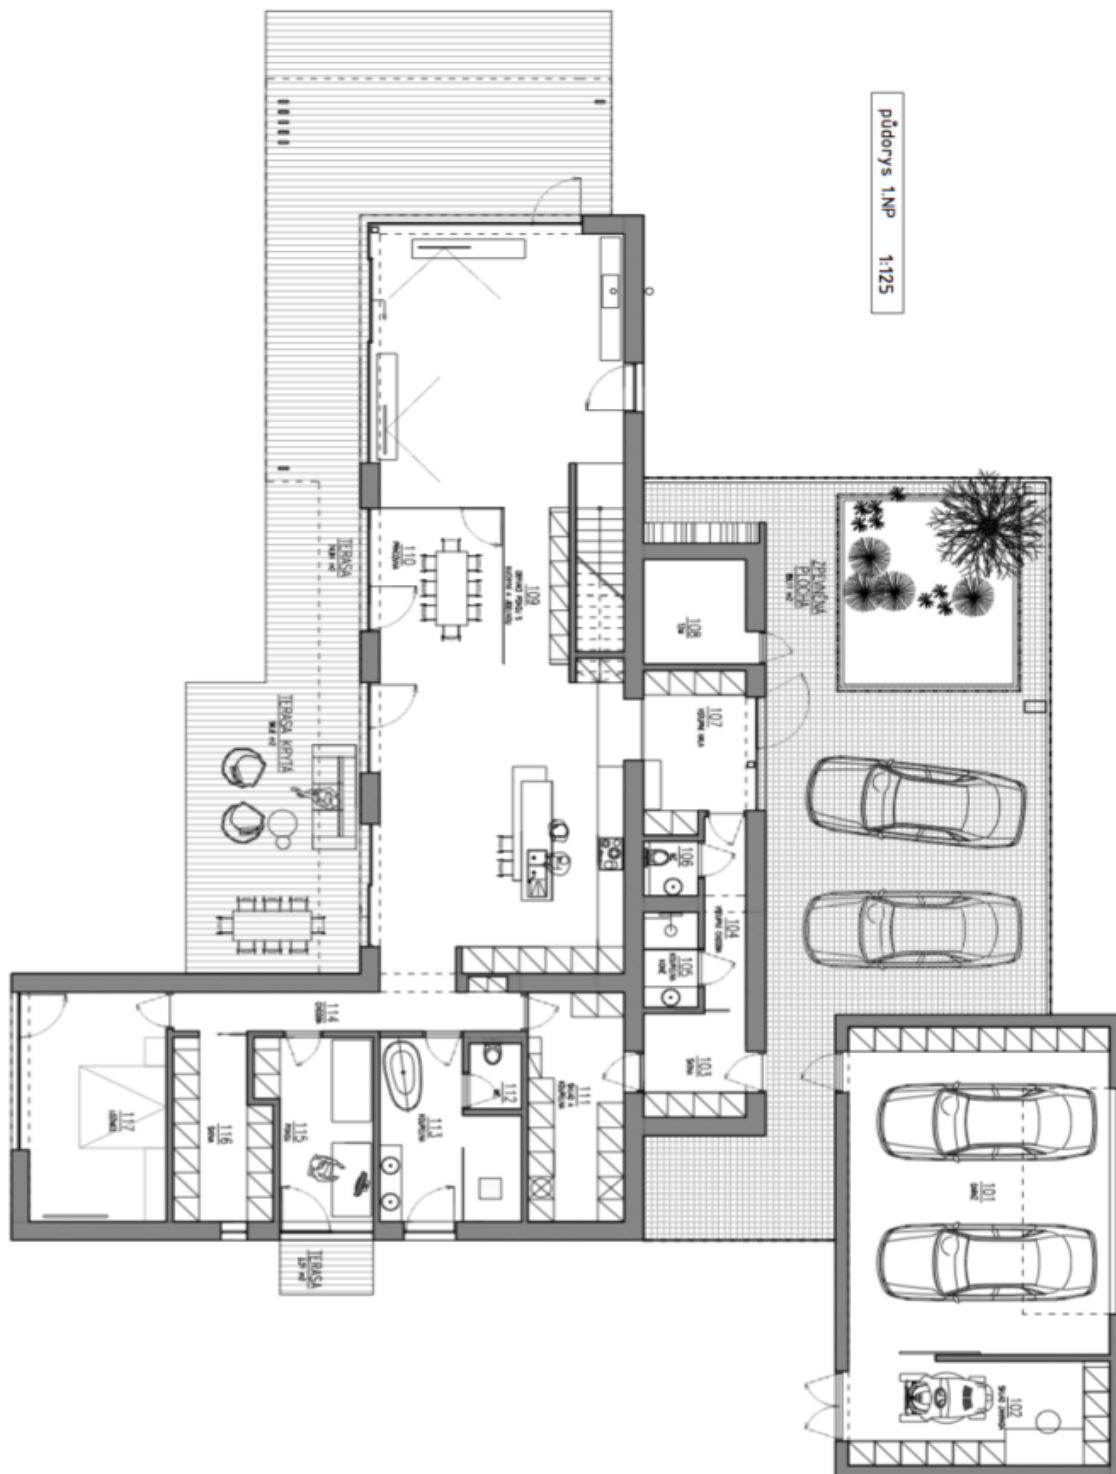

Rodinný dům 5+kk

513 m², Praha-východ, Velké Popovice

Prodáno