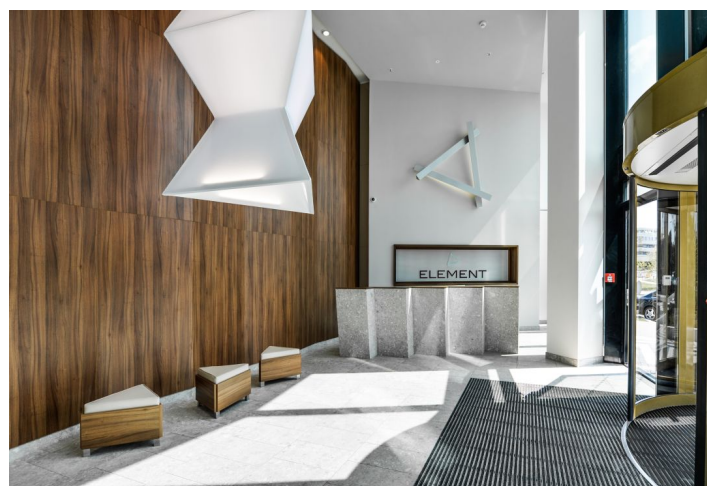

Kancelářské prostory

Pronajato

Praha 4, Krč, Na strži