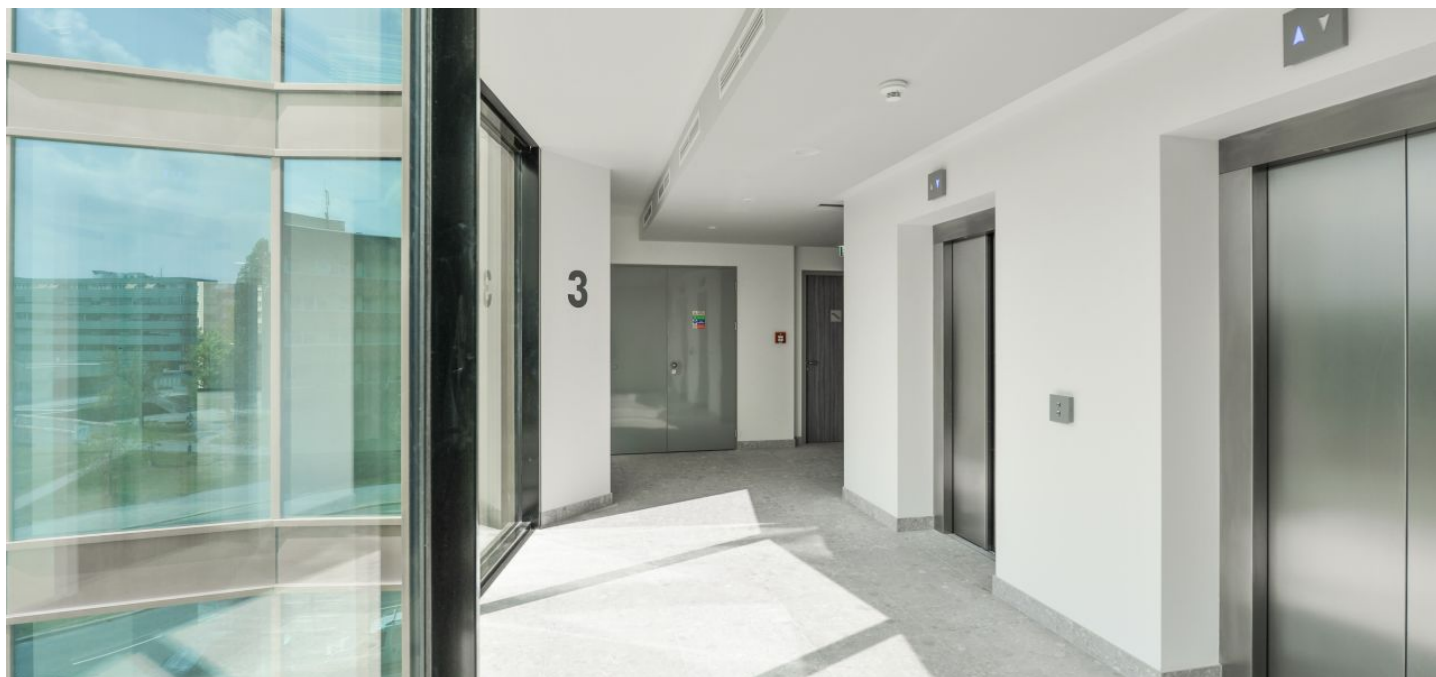

Kancelářské prostory

Praha 4, Krč, Na strži

Pronajato