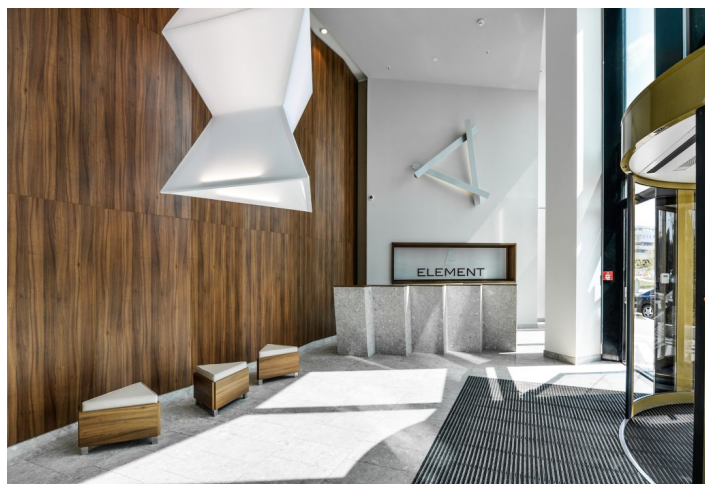

Kancelářské prostory

Praha 4, Krč, Na strži

Pronajato