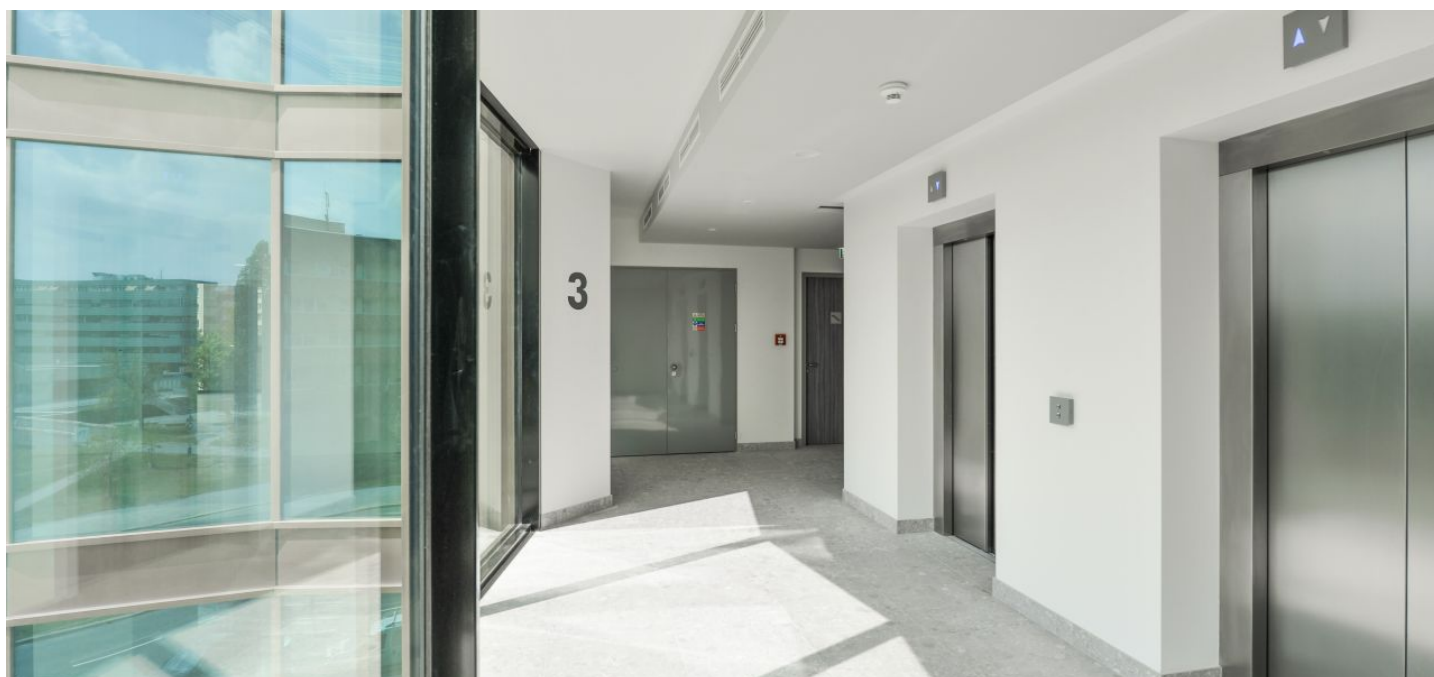

Kancelářské prostory

Pronajato

Praha 4, Krč, Na strži