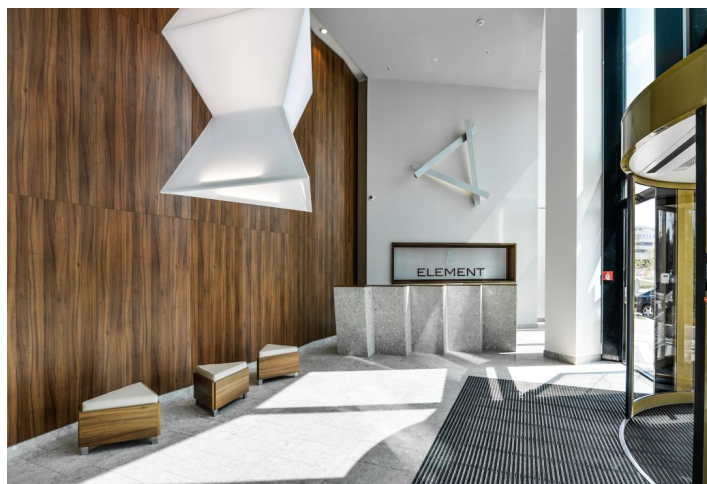

Kancelářské prostory

Praha 4, Krč, Na strži

Pronajato