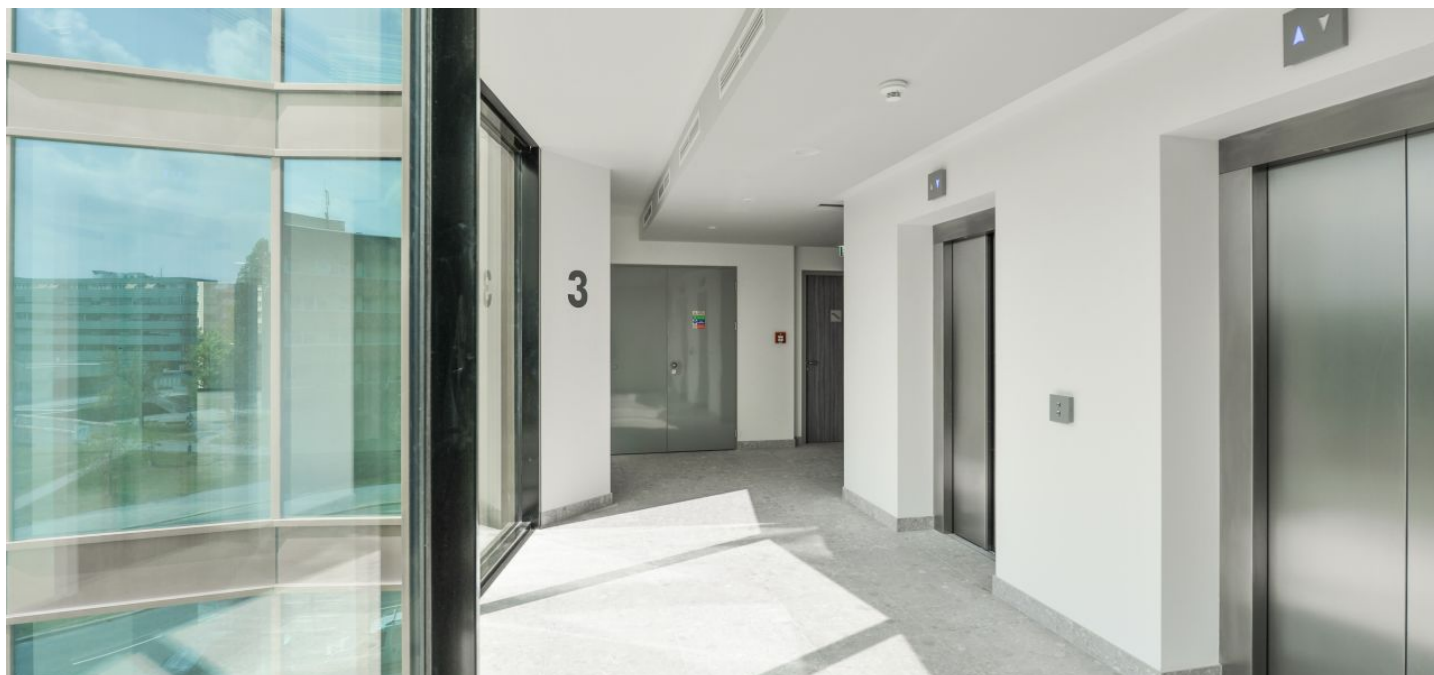

Kancelářské prostory

Praha 4, Krč, Na strži

Pronajato