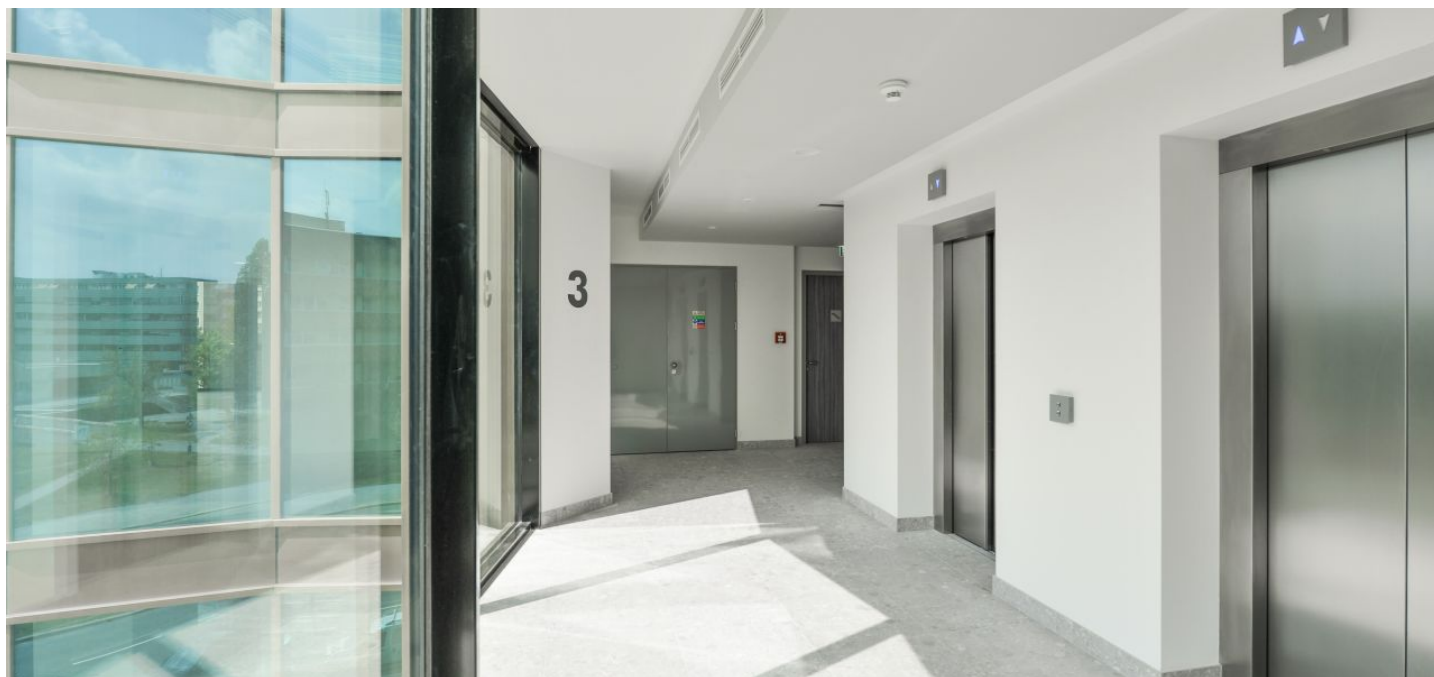

Kancelářské prostory

Praha 4, Krč, Na strži

Pronajato