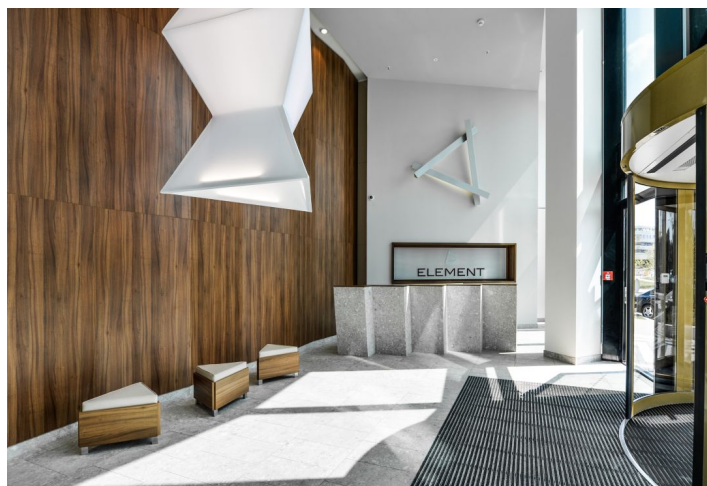

Kancelářské prostory

Praha 4, Krč, Na strži

Pronajato