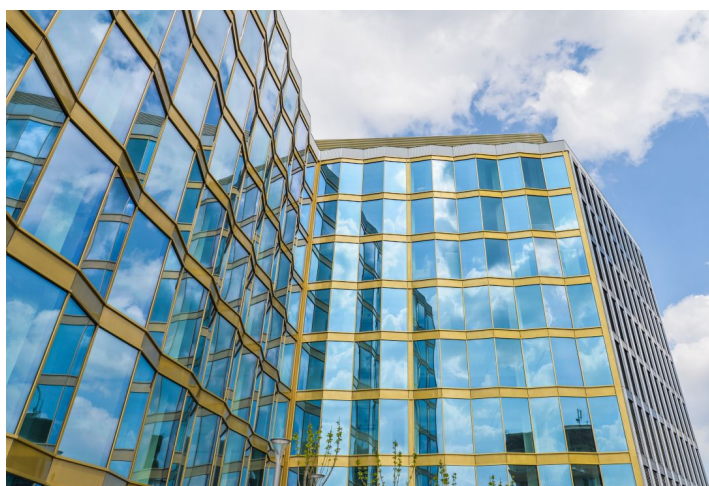

Kancelářské prostory

Pronajato

Praha 4, Krč, Na strži